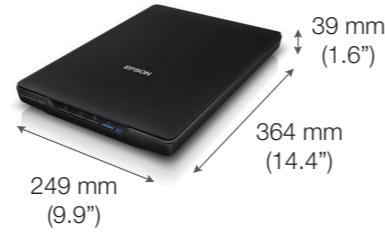

*1 Độ phân giải scan theo định nghĩa của ISO14473.

*2 Dựa trên tài liệu khổ A4.

Kích thước & Trọng lượng

V39II

Trọng lượng: 1.4 kg (3.1 lb)

Thành phần đóng thùng:

- Máy scan
- Cáp USB 2.0
- Hướng dẫn cài đặt

©2023 Epson Singapore Pte Ltd. Bảo lưu mọi quyền. Nghiêm cấm mọi hành vi sao chép một phần hoặc toàn bộ khi không có sự cho phép bằng văn bản của Epson.

EPSON là nhãn hiệu đã đăng ký của Seiko Epson Corporation.

Tất cả các tên sản phẩm và tên công ty khác được sử dụng trong tài liệu này chỉ cho mục đích nhận dạng và là nhãn hiệu hoặc nhãn hiệu đã đăng ký của chủ sở hữu tương ứng.

Epson không có bất kỳ quyền nào đối với các nhãn hiệu đó. Hình ảnh hiển thị chỉ mang tính minh họa. Thiết kế sản phẩm và các thành phần thực tế có thể thay đổi. Thông số kỹ thuật có thể thay đổi mà không cần thông báo trước và có thể khác nhau giữa các quốc gia. Vui lòng liên hệ các văn phòng Epson tại địa phương để biết thêm thông tin.

Đại lý

Thông tin cập nhật đến thời điểm in ấn.
In tháng 1 năm 2024