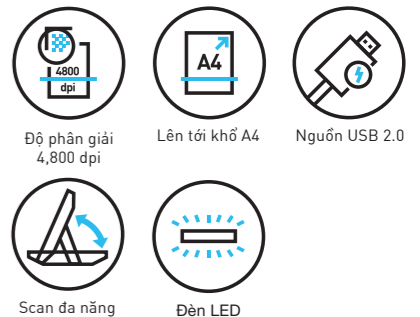

CHÚ TRỌNG VÀO CHI TIẾT.

Thuận tiện tối đa

Chỉ cần kết nối máy scan với máy tính cá nhân hoặc laptop để scan mọi lúc mọi nơi.

Linh hoạt đầy ấn tượng

Sử dụng máy scan ở những nơi không gian hạn chế nhờ giá đỡ tích hợp sẵn và thiết kế nhỏ gọn, tối giản.

Tính năng thân thiện với người dùng

Bản lề mở rộng và nắp có thể tháo rời cho phép dễ dàng scan tài liệu và sách dày.

Tìm hiểu thêm tại www.epson.com.vn/scanners

Công ty TNHH Epson Việt Nam

Tầng 14, Tòa nhà CII Tower, 152 Điện Biên Phủ, Phường 25, Quận Bình Thạnh, TP.HCM SĐT: (028) 3925 5545 Fax: (028) 3925 5593