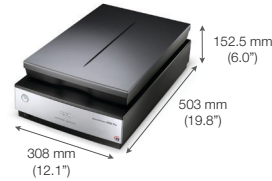

Kích thước và Trọng lượng
V850

Trọng lượng: 6.6 kg

Dấu của Đại lý