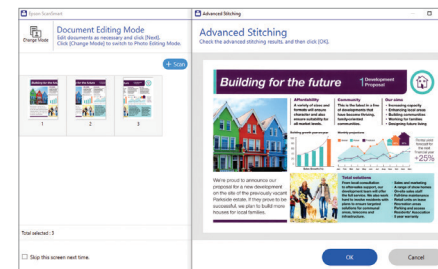

Epson ScanSmart

Epson ScanSmart có khả năng scan và ghép bản gốc khổ lớn thành một ảnh duy nhất. Bên cạnh đó, phần mềm này có thể thực hiện một số điều chỉnh đơn giản để sắp xếp lại và xoay tài liệu, tự động nâng cao chất lượng hình ảnh và lưu tệp thành nhiều định dạng cùng khả năng tạo bản PDF có thể tìm kiếm.