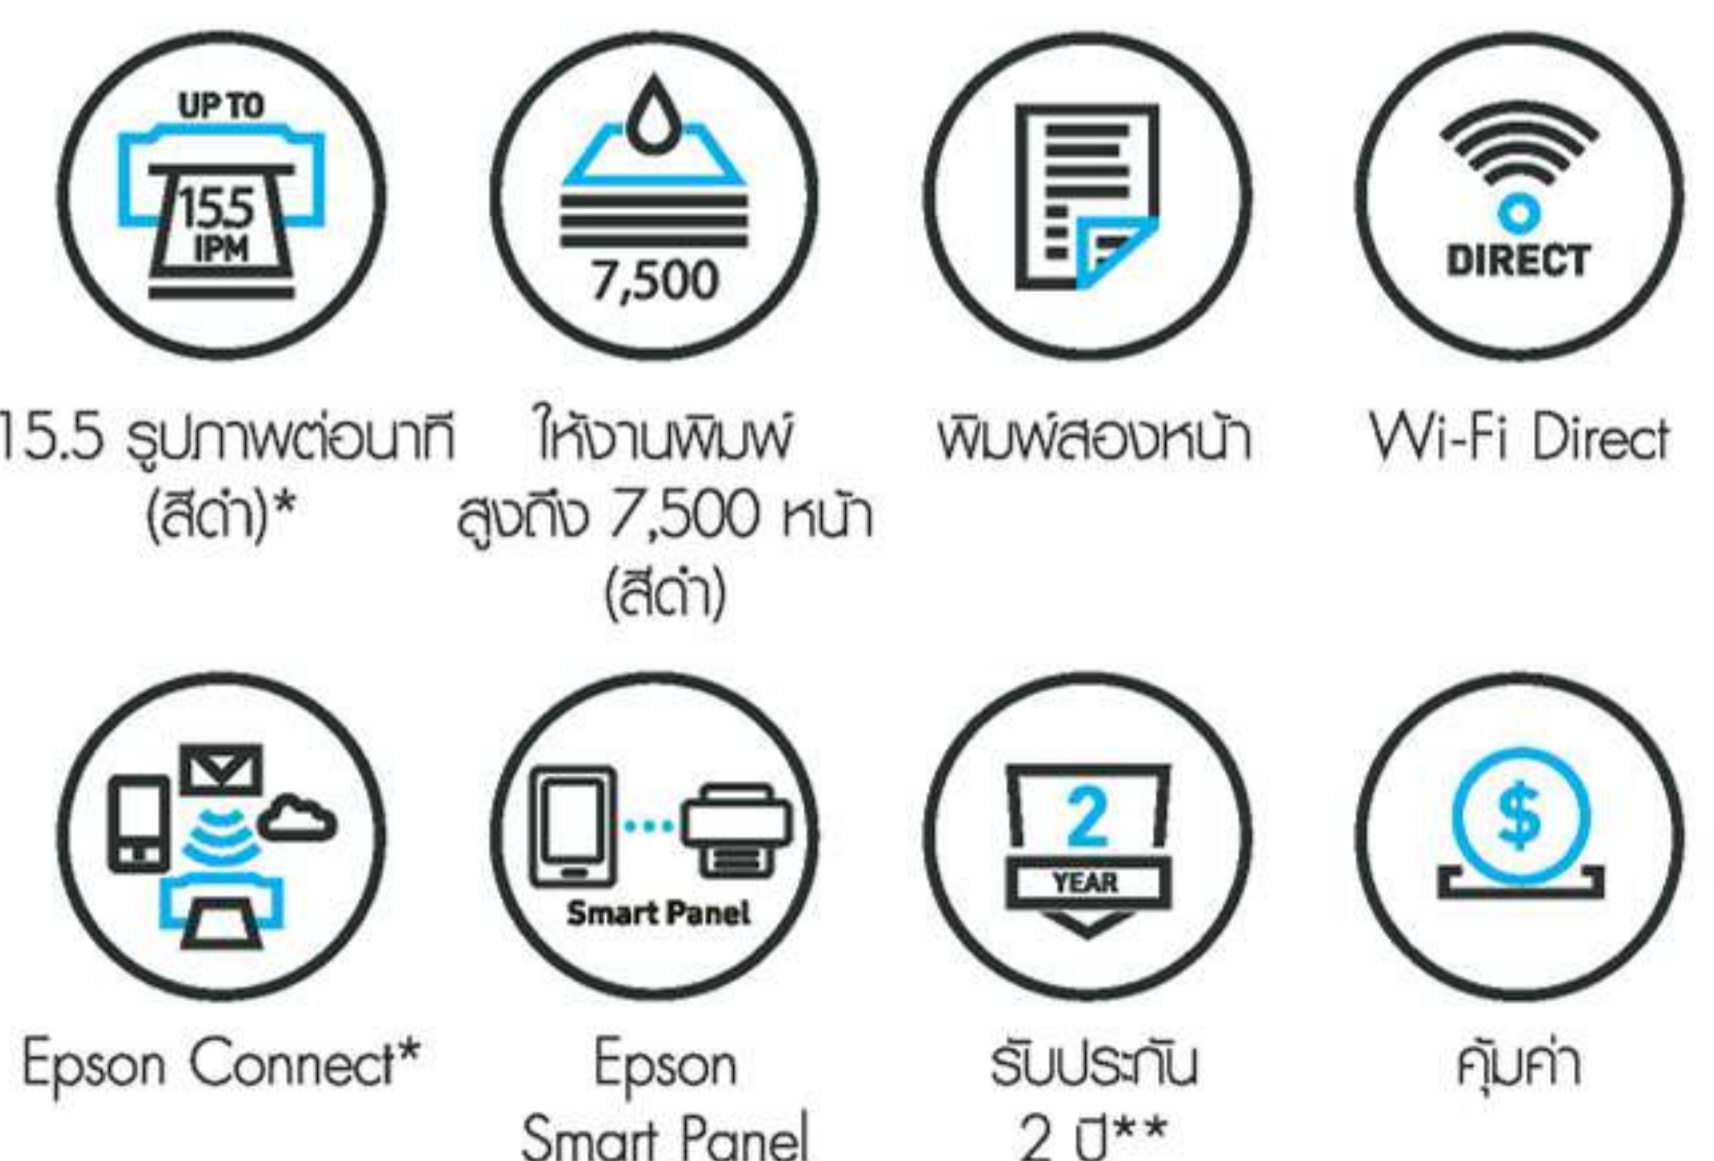

คู่มือการพิมพ์ที่สมบูรณ์แบบ รองรับทุกการใช้งานทางธุรกิจ

สัมผัสประสบการณ์การพิมพ์ความเร็วสูงและการพิมพ์ที่รับอ้อมได้สูงถึงขนาด A4 ด้วยเครื่องพิมพ์ มัลติฟังก์ชัน EcoTank L6260/L6270/L6290 ขนาดกะทัดรัด ตอบโจทย์การใช้งานในสำนักงาน ที่มีพื้นที่จำกัดได้อย่างลงตัว ขวดหมึกออกแบบให้ใช้งานกับแท็งก์หมึกได้สะดวก ช่วยให้คุณสามารถ เติมน้ำหมึกได้ง่าย ไม่หกเลอะเทอะ และฟังก์ชันพิมพ์สองหน้าอัตโนมัติ ช่วยประหยัดกระดาษได้มากถึง 50% ให้คุณพิมพ์งานผ่านเครือข่ายได้อย่างง่ายดายด้วย Epson Connect หรือสั่งพิมพ์จากสมาร์ตโฟน ได้โดยตรง เพียงดาวน์โหลดแอปพลิเคชัน Epson Smart Panel รวมไปถึงการตั้งค่าเครื่องพิมพ์ ด้วยเช่นกัน ช่วยตอบโจทย์ทางธุรกิจได้อย่างสมบูรณ์แบบ