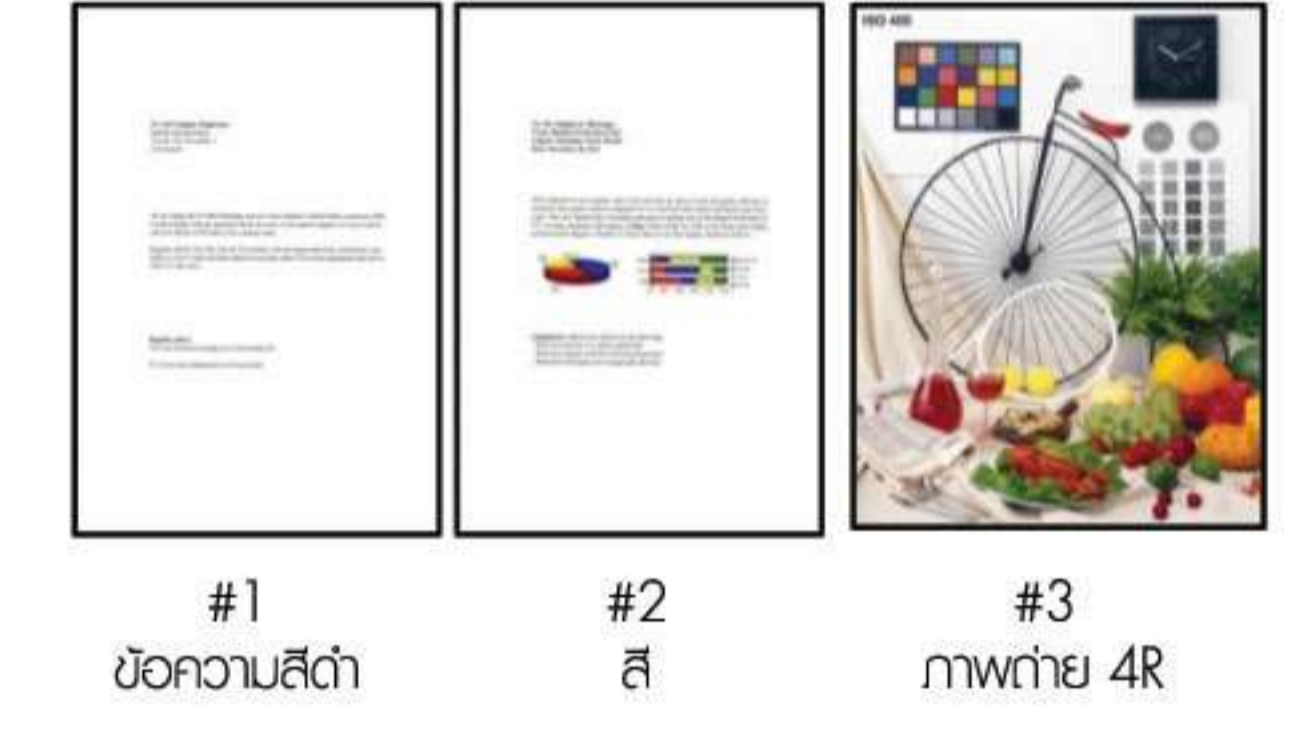

*2 เมื่อพิมพ์บนกระดาษภาพถ่าย EPSON Premium Glossy Photo Paper
*3 นอกจากนี้เป็น 3 มม. จากขอบด้านบน ซ้าย ขวา ล่าง
*4 Default mode ตาม ISO 7779 สำหรับ MFPs

*5 ปริมาณงานพิมพ์ที่ปรากฏอาจอิงจากกระบวนการพิมพ์ตัวอักษรและรูปภาพที่ปรากฏตามมาตรฐาน ISO 24711/24712 โดยอิงจากวิธีการของ Epson ปริมาณงานพิมพ์ที่ปรากฏอาจอิงจากเครื่องมือวัดที่แยกต่างหากที่ใช้ในการประเมินหรือการตั้งค่าเครื่องพิมพ์ ซึ่งทำให้ปริมาณงานพิมพ์อาจต่ำกว่าที่ระบุไว้ได้เล็กน้อย ปริมาณงานพิมพ์อาจแตกต่างกันไปตามปัจจัยต่างๆ เช่น จำนวนหน้ากระดาษที่พิมพ์ การตั้งค่างานพิมพ์ อุณหภูมิ และความชื้น ปริมาณงานพิมพ์อาจต่ำลง เมื่อมีการพิมพ์งานแบบไม่ต่อเนื่องหรือใช้หมึกสีใดสีหนึ่งมากเกินไป ปริมาณงานพิมพ์สำหรับพิมพ์งานแบบต่อเนื่องอาจต่ำกว่าที่ระบุไว้ได้เล็กน้อย ปริมาณงานพิมพ์ที่ปรากฏในการพิมพ์งานทั้งหมดอาจต่ำกว่าที่ระบุไว้ได้

© 2021 Epson Singapore Pte Ltd สงวนลิขสิทธิ์ ห้ามทำซ้ำในบางส่วนหรือทั้งหมด โดยไม่ได้รับความยินยอมเป็นลายลักษณ์อักษรจาก Epson

EPSON เป็นเครื่องหมายการค้าของ Seiko Epson Corporation. ชื่อสินค้าและชื่ออื่นๆ ทั้งหมดที่ปรากฏในนี้ ใช้เพื่อวัตถุประสงค์ในการเรียกขานเท่านั้น และไม่ใช่เครื่องหมายการค้าหรือเครื่องหมายการค้าของบริษัทใดก็ตามที่เกี่ยวข้องกับผลิตภัณฑ์เหล่านี้ ตัวอย่างภาพสแกน/ภาพพิมพ์ในเอกสารนี้คือตัวอย่างของผลิตภัณฑ์ที่เป็นภาพจำลอง ข้อมูลจำเพาะอาจมีการเปลี่ยนแปลงโดยไม่ต้องแจ้งให้ทราบ และอาจแตกต่างกันระหว่างประเทศ กรุณาตรวจสอบที่สำนักงาน Epson ก่อนที่จะสั่งซื้อข้อมูลเพิ่มเติม

Apple, iPad และ iPhone เป็นเครื่องหมายการค้าของ Apple Inc. ที่จดทะเบียนในสหรัฐอเมริกาและประเทศอื่นๆ App Store เป็นเครื่องหมายการค้าของ Apple Inc.

Android เป็นเครื่องหมายการค้าของ Google Inc.

บริษัท เอปสัน (ประเทศไทย) จำกัด
1 อาคารเอ็มไพร์ทาวเวอร์ ชั้น 42
ถนนสาทรใต้ ถนนนาถา สาทร กรุงเทพฯ 10120

Contact Us
✉ : support@eth.epson.co.th
☎ : Epson Thailand
☎ : 02-460-9699

Follow Us
EpsonThailand

More Details
Website Product Today Virtual Solution Center

กันยายน 2564