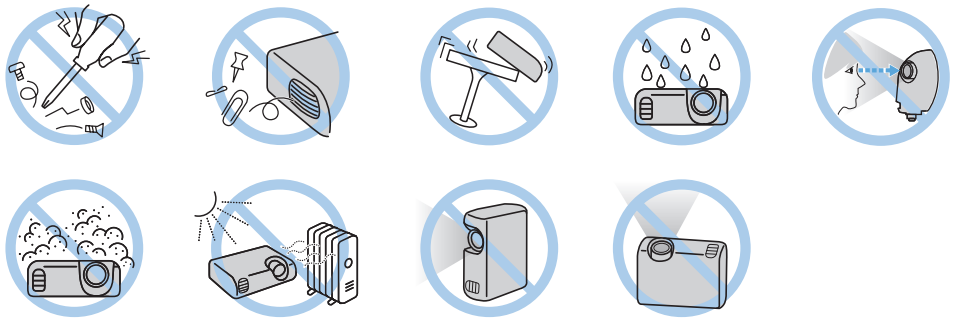

1

2

**NCC 警語**

取得審驗證明之低功率射頻器材，非經核准，公司、商號或使用者均不得擅自變更頻率、加大功率或變更原設計之特性及功能。低功率射頻器材之使用不得影響飛航安全及干擾合法通信；經發現有干擾現象時，應立即停用，並改善至無干擾時方得繼續使用。前述合法通信，指依電信管理法規定作業之無線電通信。低功率射頻器材須忍受合法通信或工業、科學及醫療用電波輻射性電機設備之干擾。避免電波干擾、本器材禁止於屋外使用。