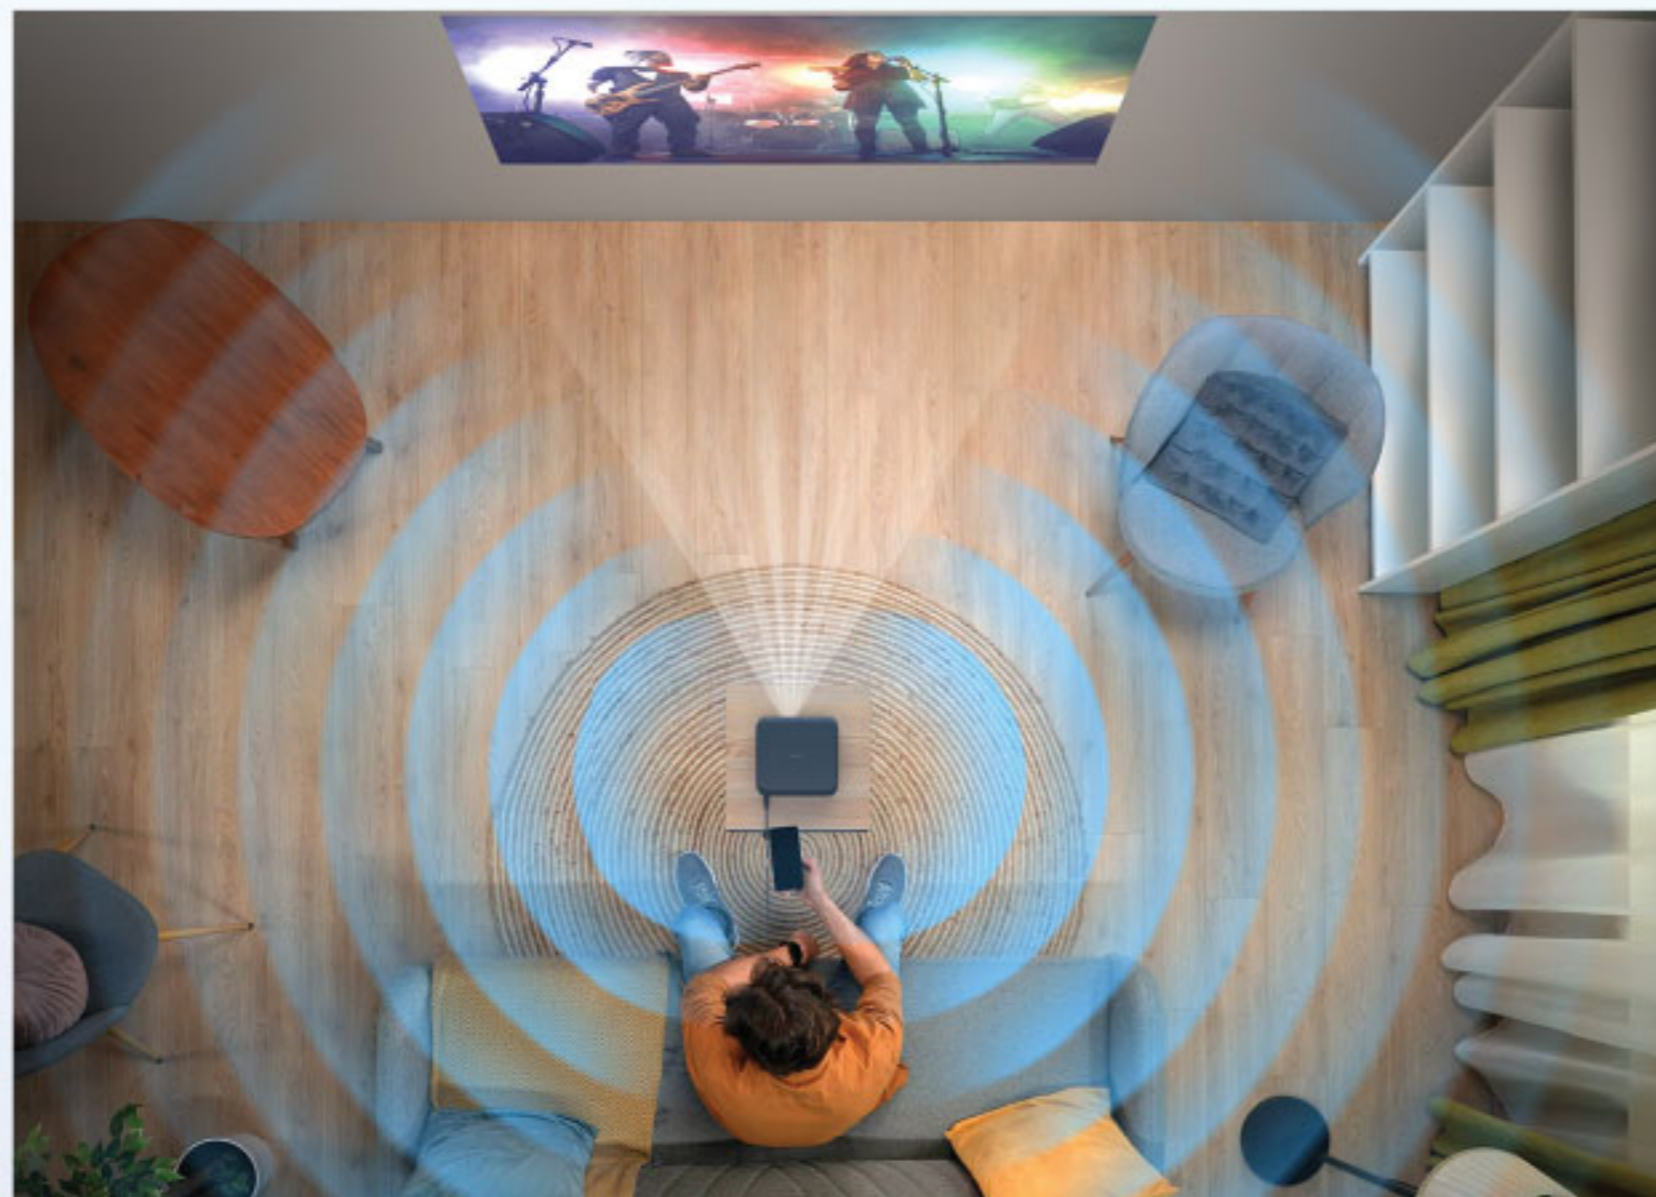

ไม่มีเอฟเฟกต์สีรุ้ง

ภาพสดใส ไม่มีสัญญาณรบกวน

พลังเสียงสะกดทุกอารมณ์

รังสรรค์เพื่อทุกความรู้สึก ปรับแต่งพลังเสียงได้ตามต้องการ

สัมผัสพลังเสียงที่ดังกระหึ่มทั่วห้อง สะกดคุณให้จมดิ่ง
ไปกับทุกช่วงเวลา ด้วยโปรเจกเตอร์สตรีมมิ่งอัจฉริยะ:
เครื่องแรกของโลกที่มาพร้อมระบบเสียง Bose ให้เสียงที่ไพเราะ
และอิมเมจจนคุณสัมผัสได้ ช่วยให้ทุกฉากมีชีวิตชีวาอย่างแท้จริง

โหมดภาพยนตร์

เอฟเฟกต์สมจริง ดนตรีเร้าใจ และบทสนทนาที่ชัดเจน เพื่อประสบการณ์การรับชมเหมือนอยู่ในโรงภาพยนตร์

โหมดสนทนา

ปรับให้เหมาะกับรายการทอล์คโชว์ และรายการข่าวโดยเฉพาะ เสียงพูดชัดเจนและฟังง่ายยิ่งขึ้น

โหมดมาตรฐาน

ปรับแต่งเสียงให้สมดุลสำหรับการรับชม ให้เสียงที่เป็นธรรมชาติและชัดเจน ครอบคลุมทุกเนื้อหา

โหมดเพลง

เสียงคมชัด ครบทุกรายละเอียด ฟังเพลงได้ตามอารมณ์อย่างแท้จริง

EF-616

เป็นมากกว่าโปรเจคเตอร์ เพราะเป็นลำโพงได้ด้วย

เปลี่ยนโปรเจคเตอร์ของคุณให้เป็นลำโพงบลูทูธคุณภาพสูง เหมาะสำหรับการฟังเพลง พอดแคสต์ หรือทุกช่วงเวลาที่คุณต้องการ

ติดตั้งง่าย ไม่ยุ่งยาก

เพียงเสียบปลั๊กก็เริ่มรับชมได้ทันที ด้วยระบบปรับภาพอัจฉริยะที่ตั้งค่าโดยอัตโนมัติ ให้ภาพคมชัดสมบูรณ์แบบโดยไม่ต้องปรับแต่งใดๆ มอบความบันเทิงที่ง่ายตายได้ทันทีตั้งแต่เปิดกล่อง