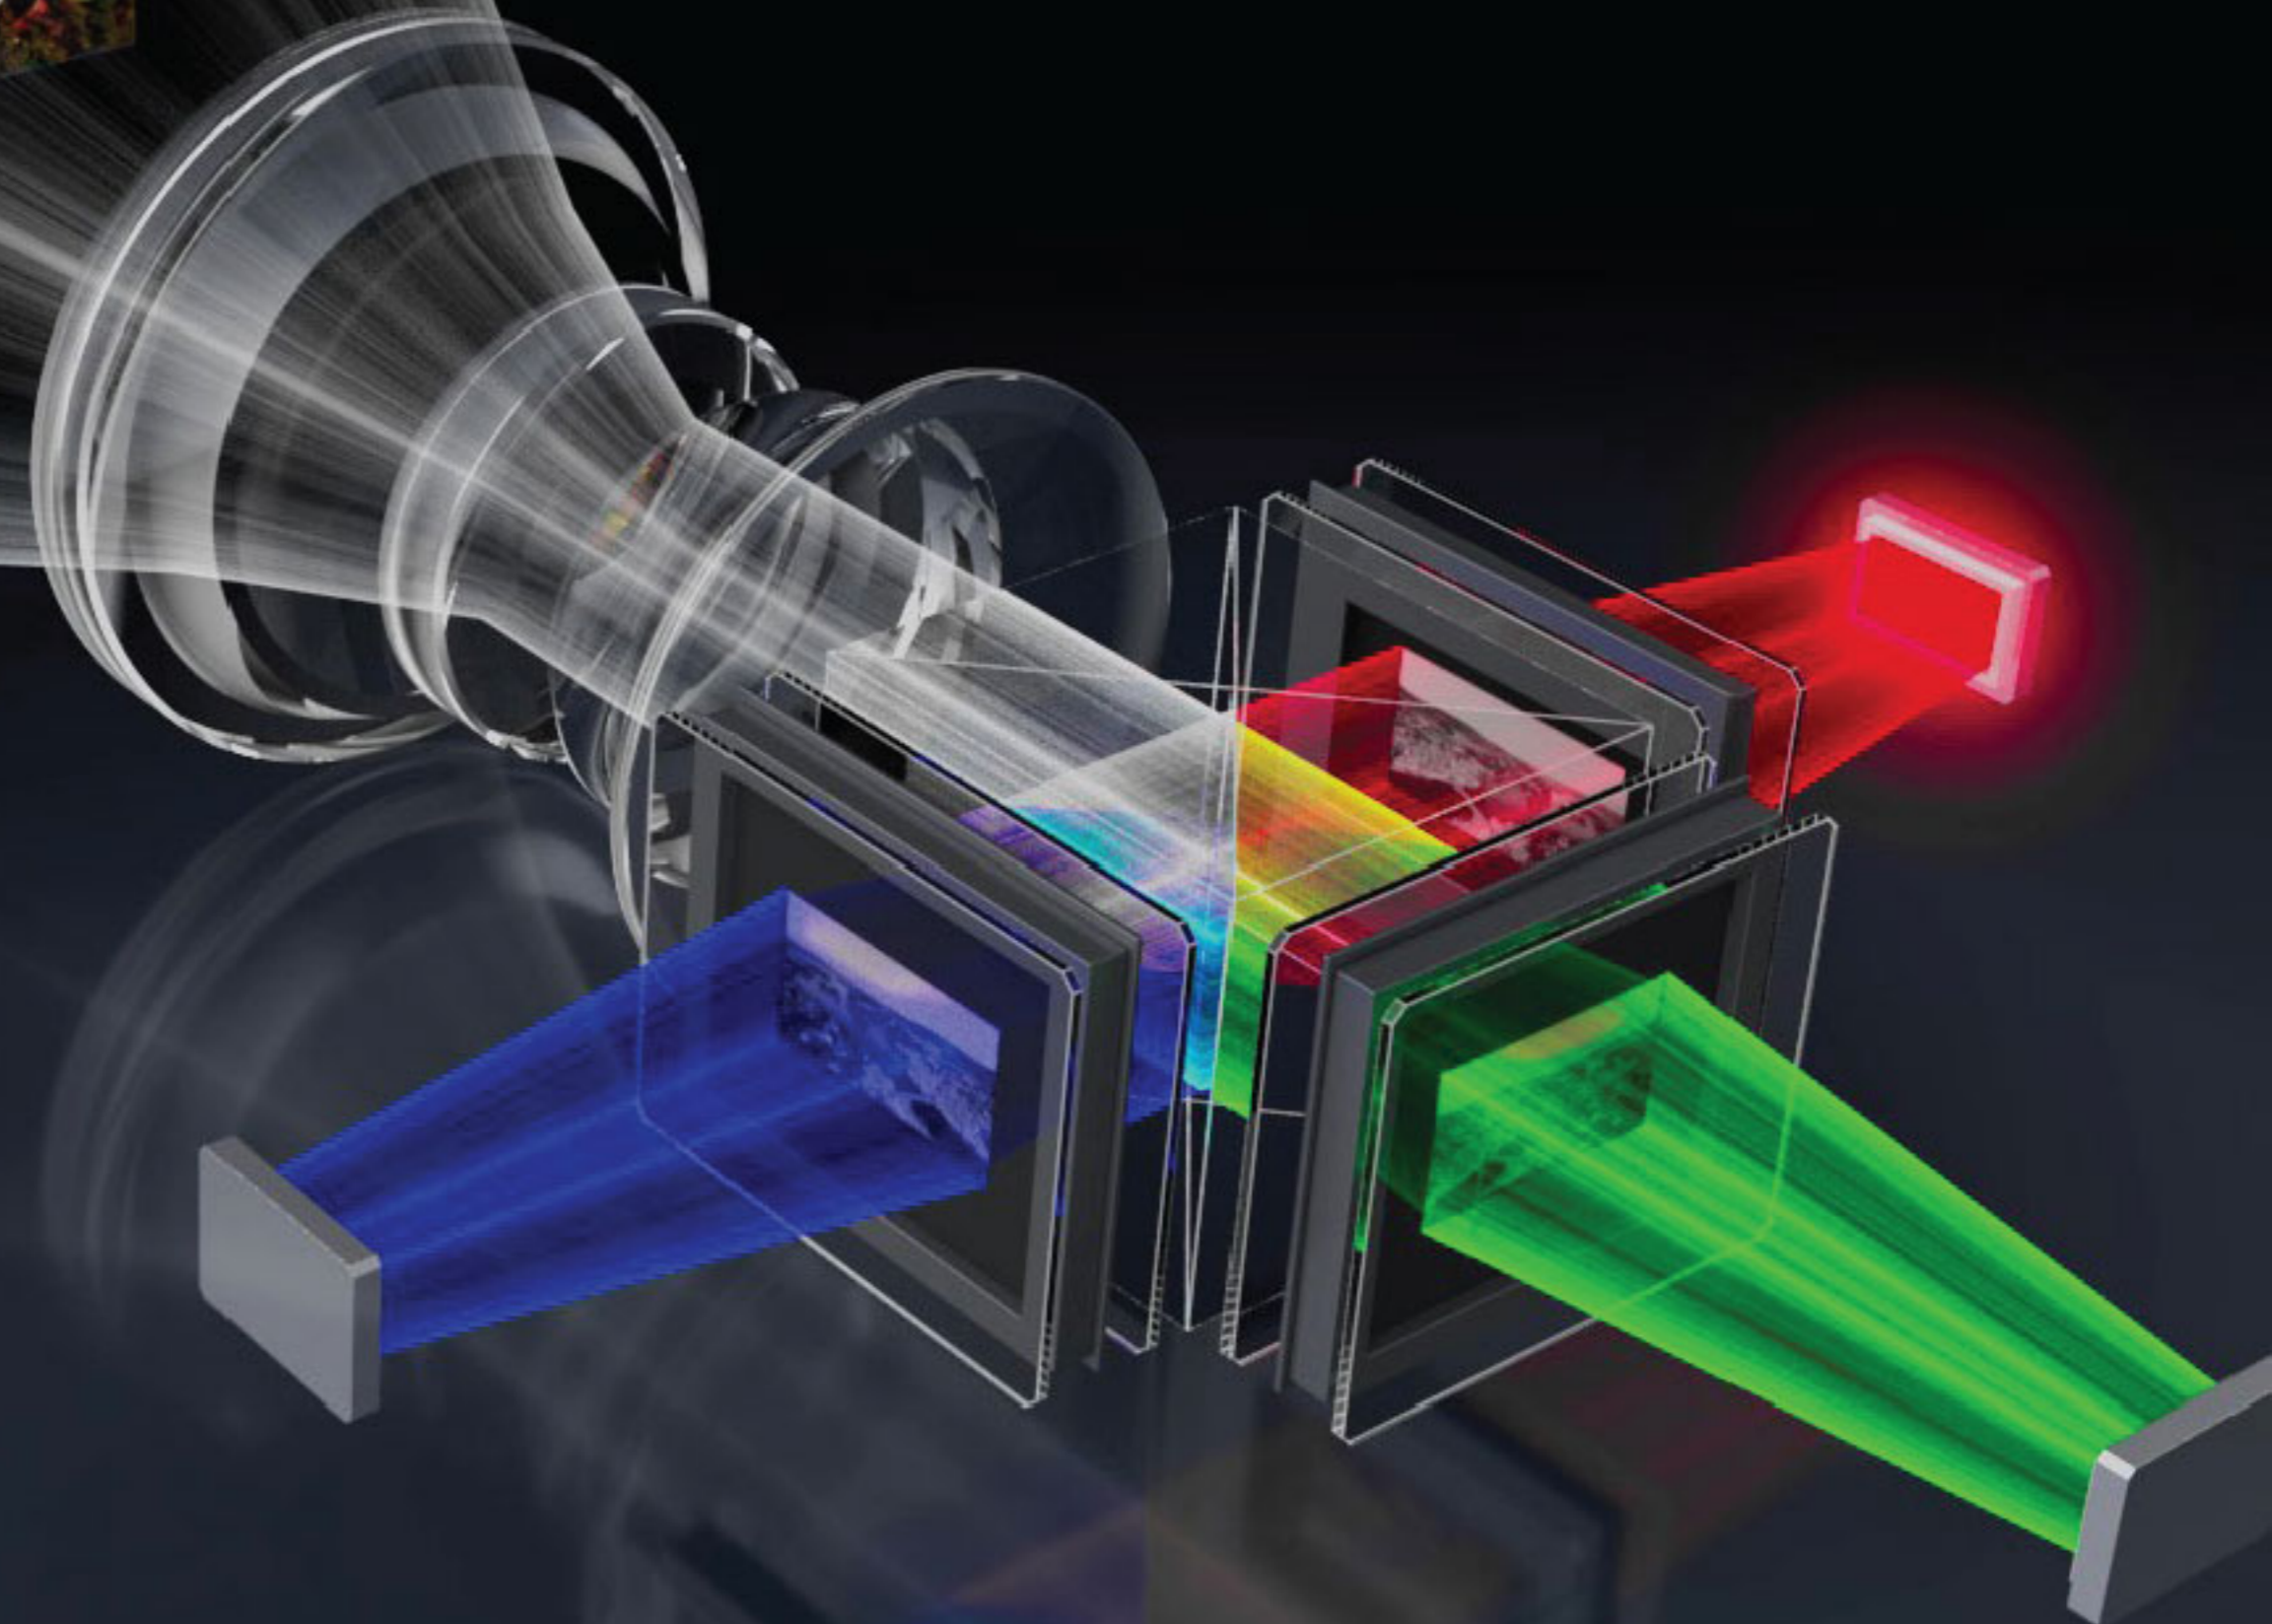

ปรับภาพอัตโนมัติ

พทพละดวง

ปรับเอียงถึง 105 องศา
หมุนได้ 180 องศา

Epson Projection
Studio App

*เฉพาะรุ่นที่รองรับเท่านั้น

Google TV ในตัว ช่วยให้การสตรีมเป็นเรื่องง่าย ตอบโจทย์ไลฟ์สไตล์ตามต้องการ
ให้คุณเข้าถึงรายการโปรดได้ตลอดเวลา

Google TV คือชื่อซอฟต์แวร์ของอุปกรณ์นี้ และเป็นเครื่องหมายการค้าของ Google LLC

Powered by  TRIPLE CORE ENGINE

ใหญ่สุดถึง 150 นิ้ว

TRIPLE CORE ENGINE

เทคโนโลยีการฉายภาพประสิทธิภาพสูงของเอปสัน

เทคโนโลยี Epson 3LCD Triple Core Engine ใช้แหล่งกำเนิดแสง LED สีแดง สีเขียว และสีน้ำเงิน เพื่อจ่ายพลังงานให้กับระบบฉายภาพ 3LCD ชั้นสูงโดยตรง ส่งผลให้ภาพมีสีสันสดใสและสว่างเป็นพิเศษ ด้วยดีไซน์ที่โอบเอี้ยวและประหยัดพลังงาน

สร้างสรรค์เพื่อตอบโจทย์ทุกความต้องการ

สว่างสดใสในทุกจุดสี

ด้วยความสว่างของแสงสีและแสงสีขาวที่เท่ากัน (100% WLO/CLO) โปรเจคเตอร์ 3LCD ของเอปสัน ให้ภาพสว่างสดใสและขอบเขตสีที่กว้างขึ้น ซึ่งต่างจากโปรเจคเตอร์ 1-chip ที่อาจลดประสิทธิภาพของสีลง โดยเทคโนโลยี 3LCD จะช่วยให้ภาพคมชัด สีสันสดใสสม่ำเสมอในทุกการฉาย

สว่างสดใสในแสงขาว โดดเด่นในแสงสี

สีสันสดใส สมจริง

รับชมได้อย่างสบายตา

ด้วยเทคโนโลยี 3LCD ของเอปสัน ช่วยป้องกันการเกิด "Rainbow Effect" (เอฟเฟกต์สีรุ้ง) ที่มักพบในโปรเจคเตอร์ 1-chip มอนиторประสิทธิภาพการรับชมที่ราบรื่นและเป็นธรรมชาติยิ่งขึ้น นอกจากนี้ ยังช่วยลดสัญญาณรบกวน เช่น จุดระยิบระยับ เพื่อให้ภาพคมชัด และรับชมได้อย่างสบายตามากขึ้น