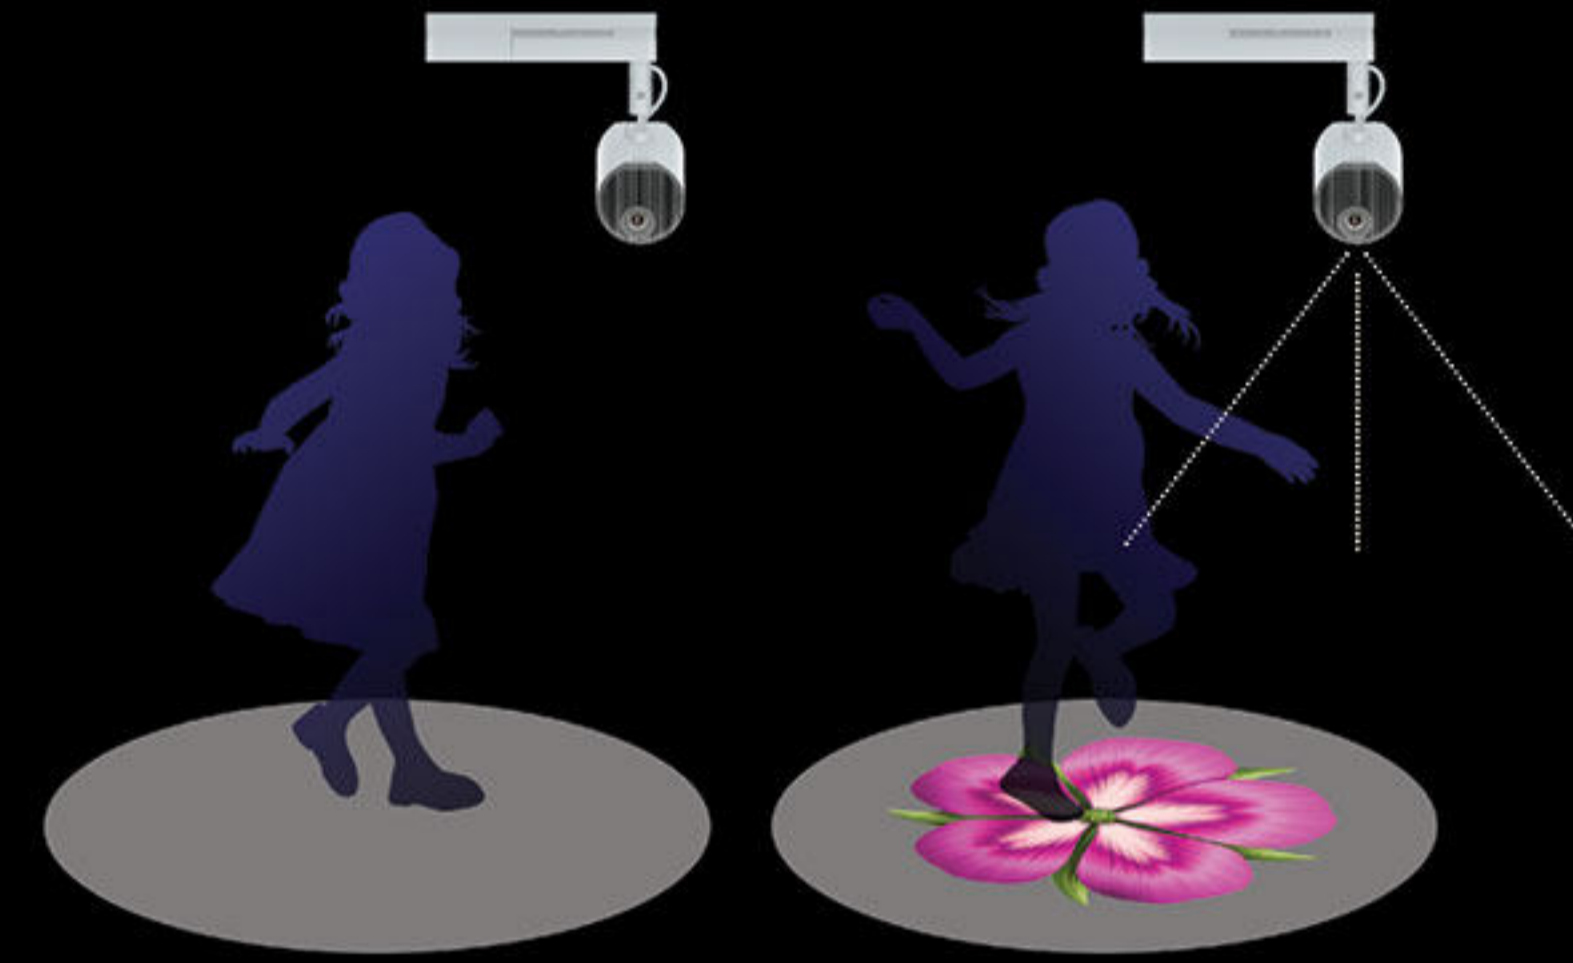

รวมระบบเซนเซอร์ กับอินเทอร์เน็ตเฟส สำหรับการใช้งานทั่วไป

ให้พุ่มมีส่วนร่วมมากขึ้น
ด้วยภาพที่ตอบสนองต่อลูกค้าได้
เพื่อให้พุ่มได้รับประสบการณ์ที่น่าจดจำ

เพิ่มการมีส่วนร่วมของลูกค้าของคุณ ด้วยการเชื่อมต่อเซนเซอร์กับแอปพลิเคชันโปรเจกเตอร์ LightScene ด้วยระบบเซนเซอร์ที่รวมเข้ากับโปรเจกเตอร์ LightScene ช่วยให้คุณสามารถตั้งโปรแกรมเพื่อตรวจจับการเคลื่อนไหวและฉายภาพแบบไดนามิกได้พร้อมกัน ช่วยเพิ่มประสบการณ์ให้กับลูกค้าได้อย่างดีเยี่ยม

โปรเจกเตอร์ ปิด

โปรเจกเตอร์ เปิด
เมื่อเซนเซอร์ตรวจจับการเคลื่อนไหว