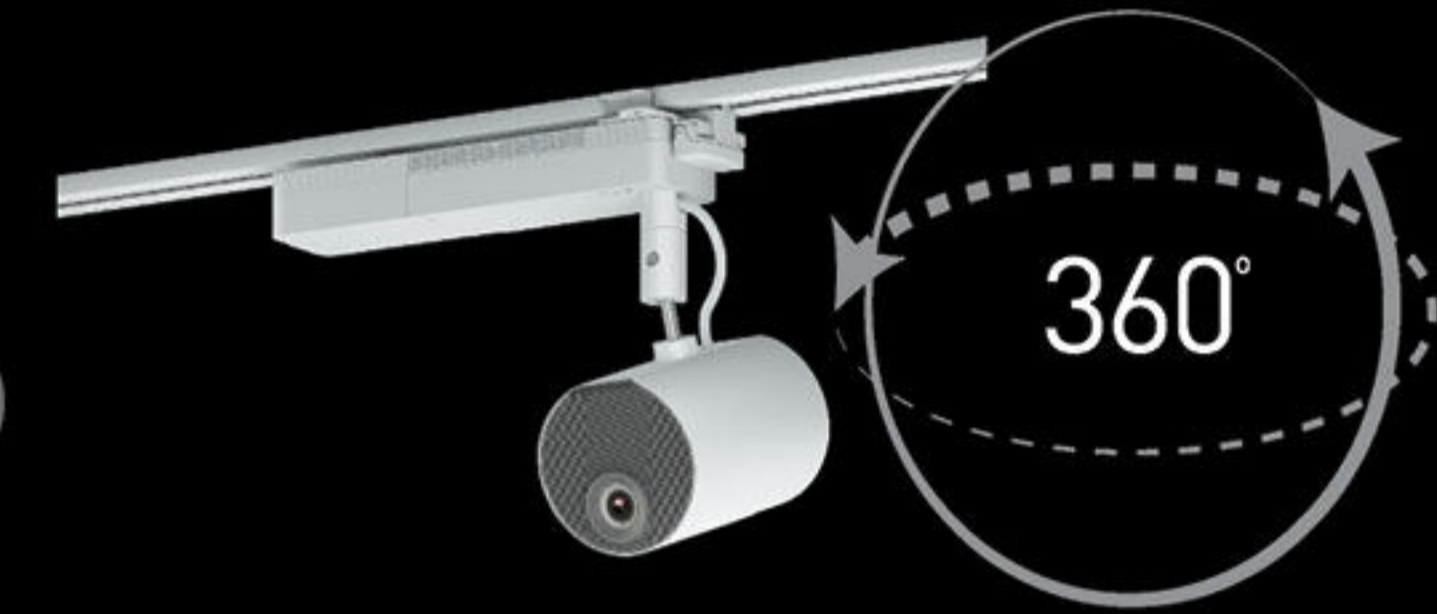

เพิ่มพื้นที่การใช้งานได้สูงสุด

เพิ่มความยืดหยุ่นในการถ่ายภาพ

ถ่ายภาพผนัง

ถ่ายภาพเพดาน

ถ่ายภาพพื้น

ถ่ายภาพบาน

นอกจากการถ่ายภาพบนกำแพงธรรมดาแล้ว คุณยังสามารถถ่ายภาพบนเพดาน หรือแม้กระทั่งบนพื้นที่ที่ไม่ใช่พื้นที่เรียบ ออกแบบตัวเครื่องให้สามารถหมุนได้รอบทิศทาง 360 องศา ทำให้การถ่ายภาพจากแอปพลิเคชันโปรเจกเตอร์ LightScene EV-110 Series ดูสวยงามและเป็นธรรมชาติที่สุด

VS

การถ่ายภาพจอ

สามารถติดตั้งได้เฉพาะบนพื้นผิวเรียบเท่านั้น
ส่งผลให้การถ่ายภาพดูไม่เป็นธรรมชาติ
และไม่น่าสนใจ

EV-110/115

หมุนได้รอบทิศทาง ถ่ายภาพบนผนัง
เพดาน พื้น หรือแม้กระทั่งเสาโค้งได้

แสงตัว เหมาะกับทุกพื้นที่