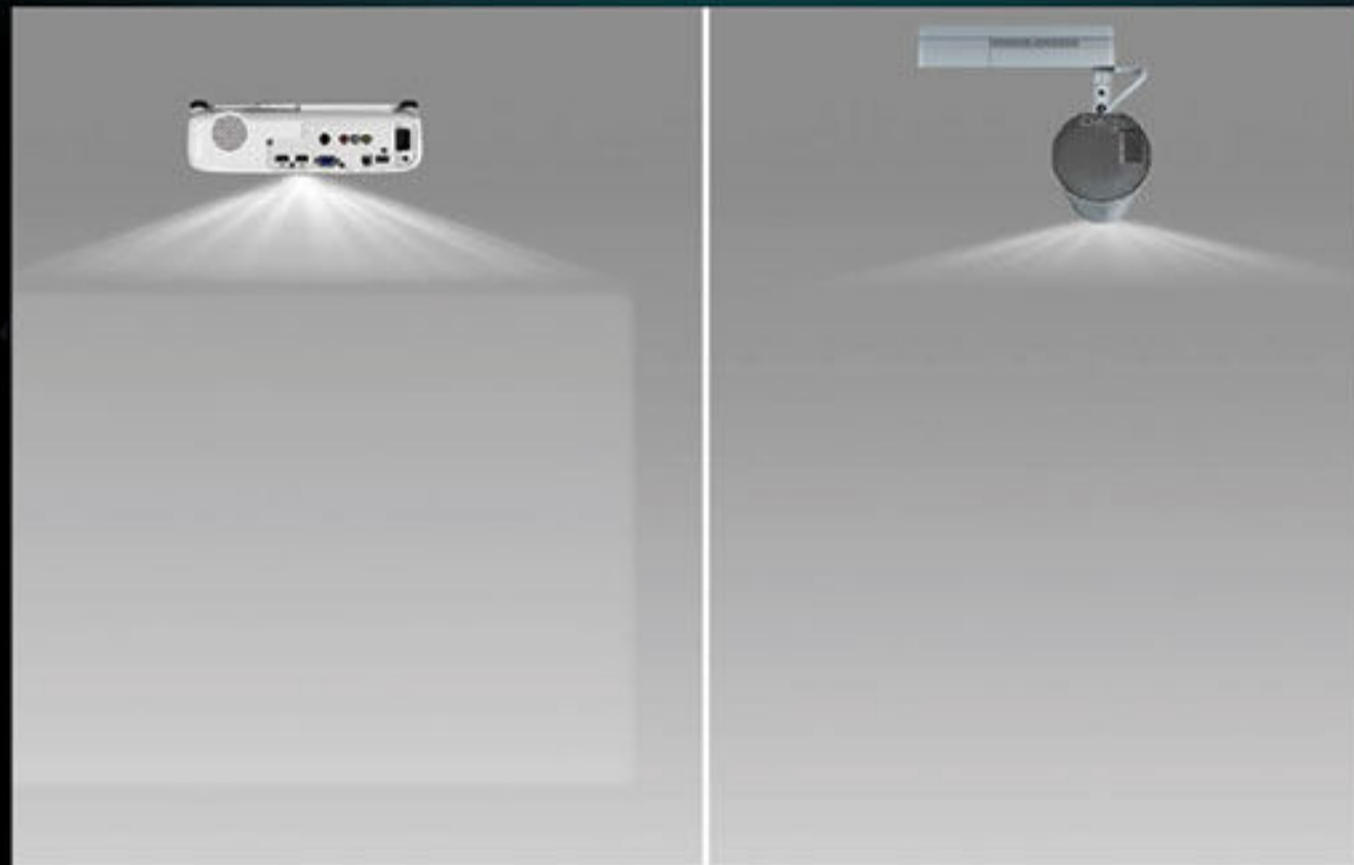

ความคมชัดสูง

ด้วยอัตราส่วนความคมชัดสูง ช่วยให้คุณภาพได้คมชัด แม้ในสภาวะที่มีแสงรบกวน

ทางเลือกสำหรับทุกความต้องการ

โปรเจคเตอร์มีให้เลือกทั้งแบบสีดำและสีขาว เพื่อให้เหมาะกับทุกสภาพแวดล้อม ไม่ว่าจะเป็นผนัง เพดาน หรือพื้น และฉายได้จากทุกมุมถึงแนวอน 360 องศา และแนวตั้ง 180 องศา