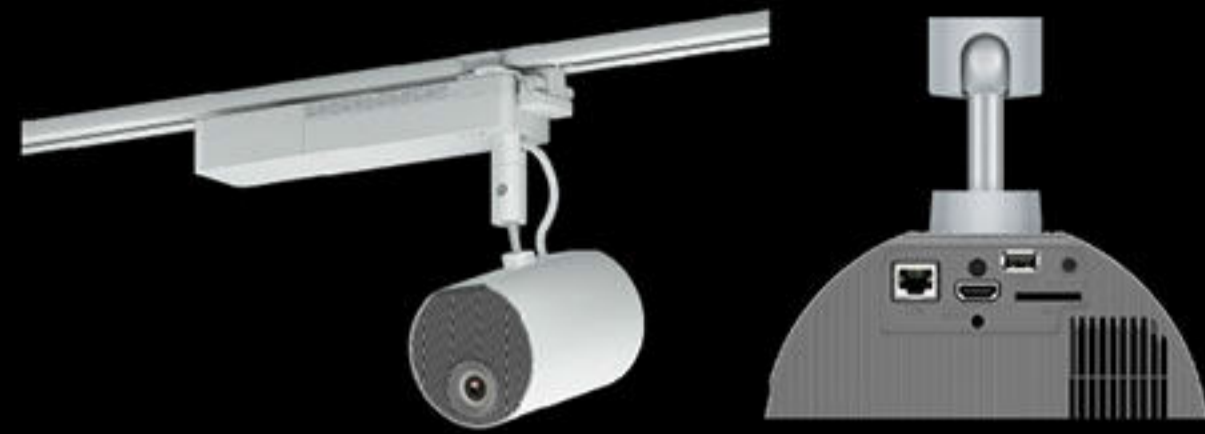

รายละเอียดคุณสมบัติเฉพาะ

รุ่น
หมายเลข SKU

EV-110 (สีขาว)
V11HA22052