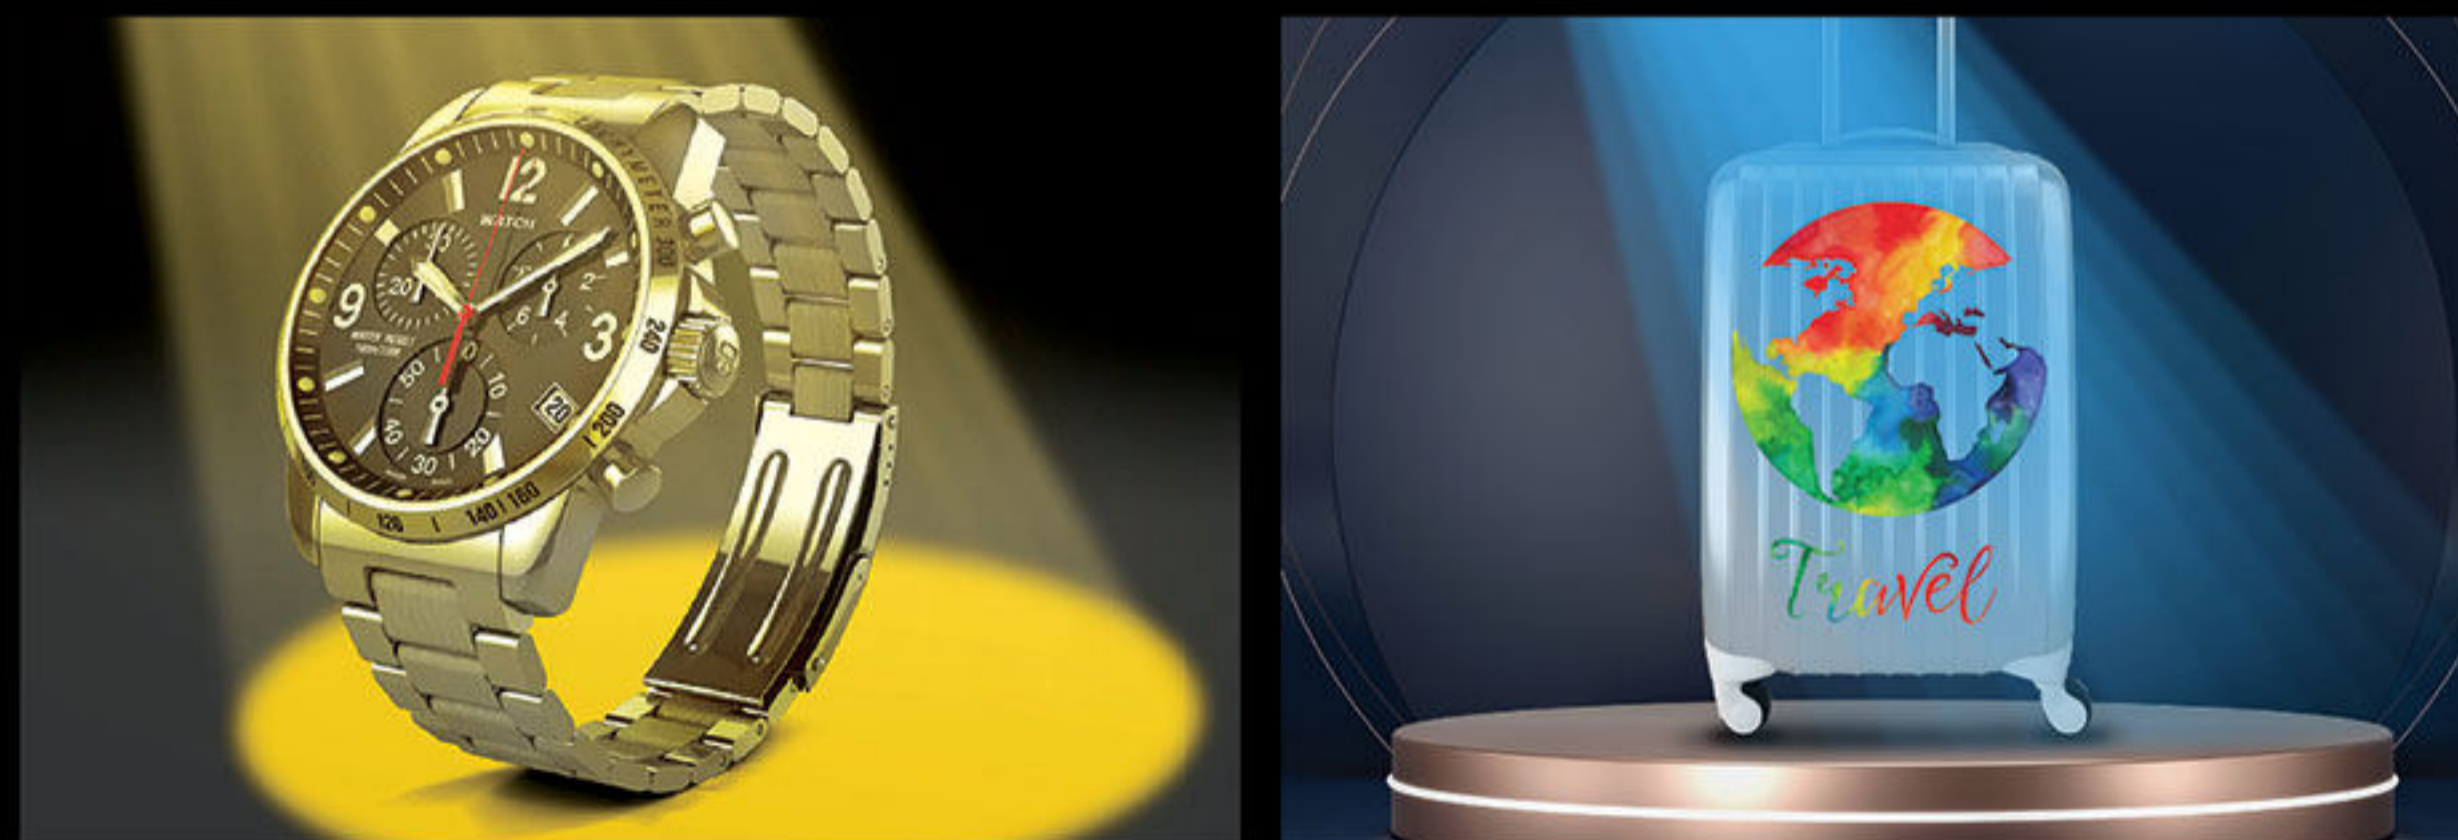

สปอตไลท์

คุณสามารถใช้โปรเจกเตอร์ LightScene¹ เพื่อเป็นสปอตไลท์ได้ง่ายๆ โดยการกดปุ่มที่รีโมทคอนโทรล