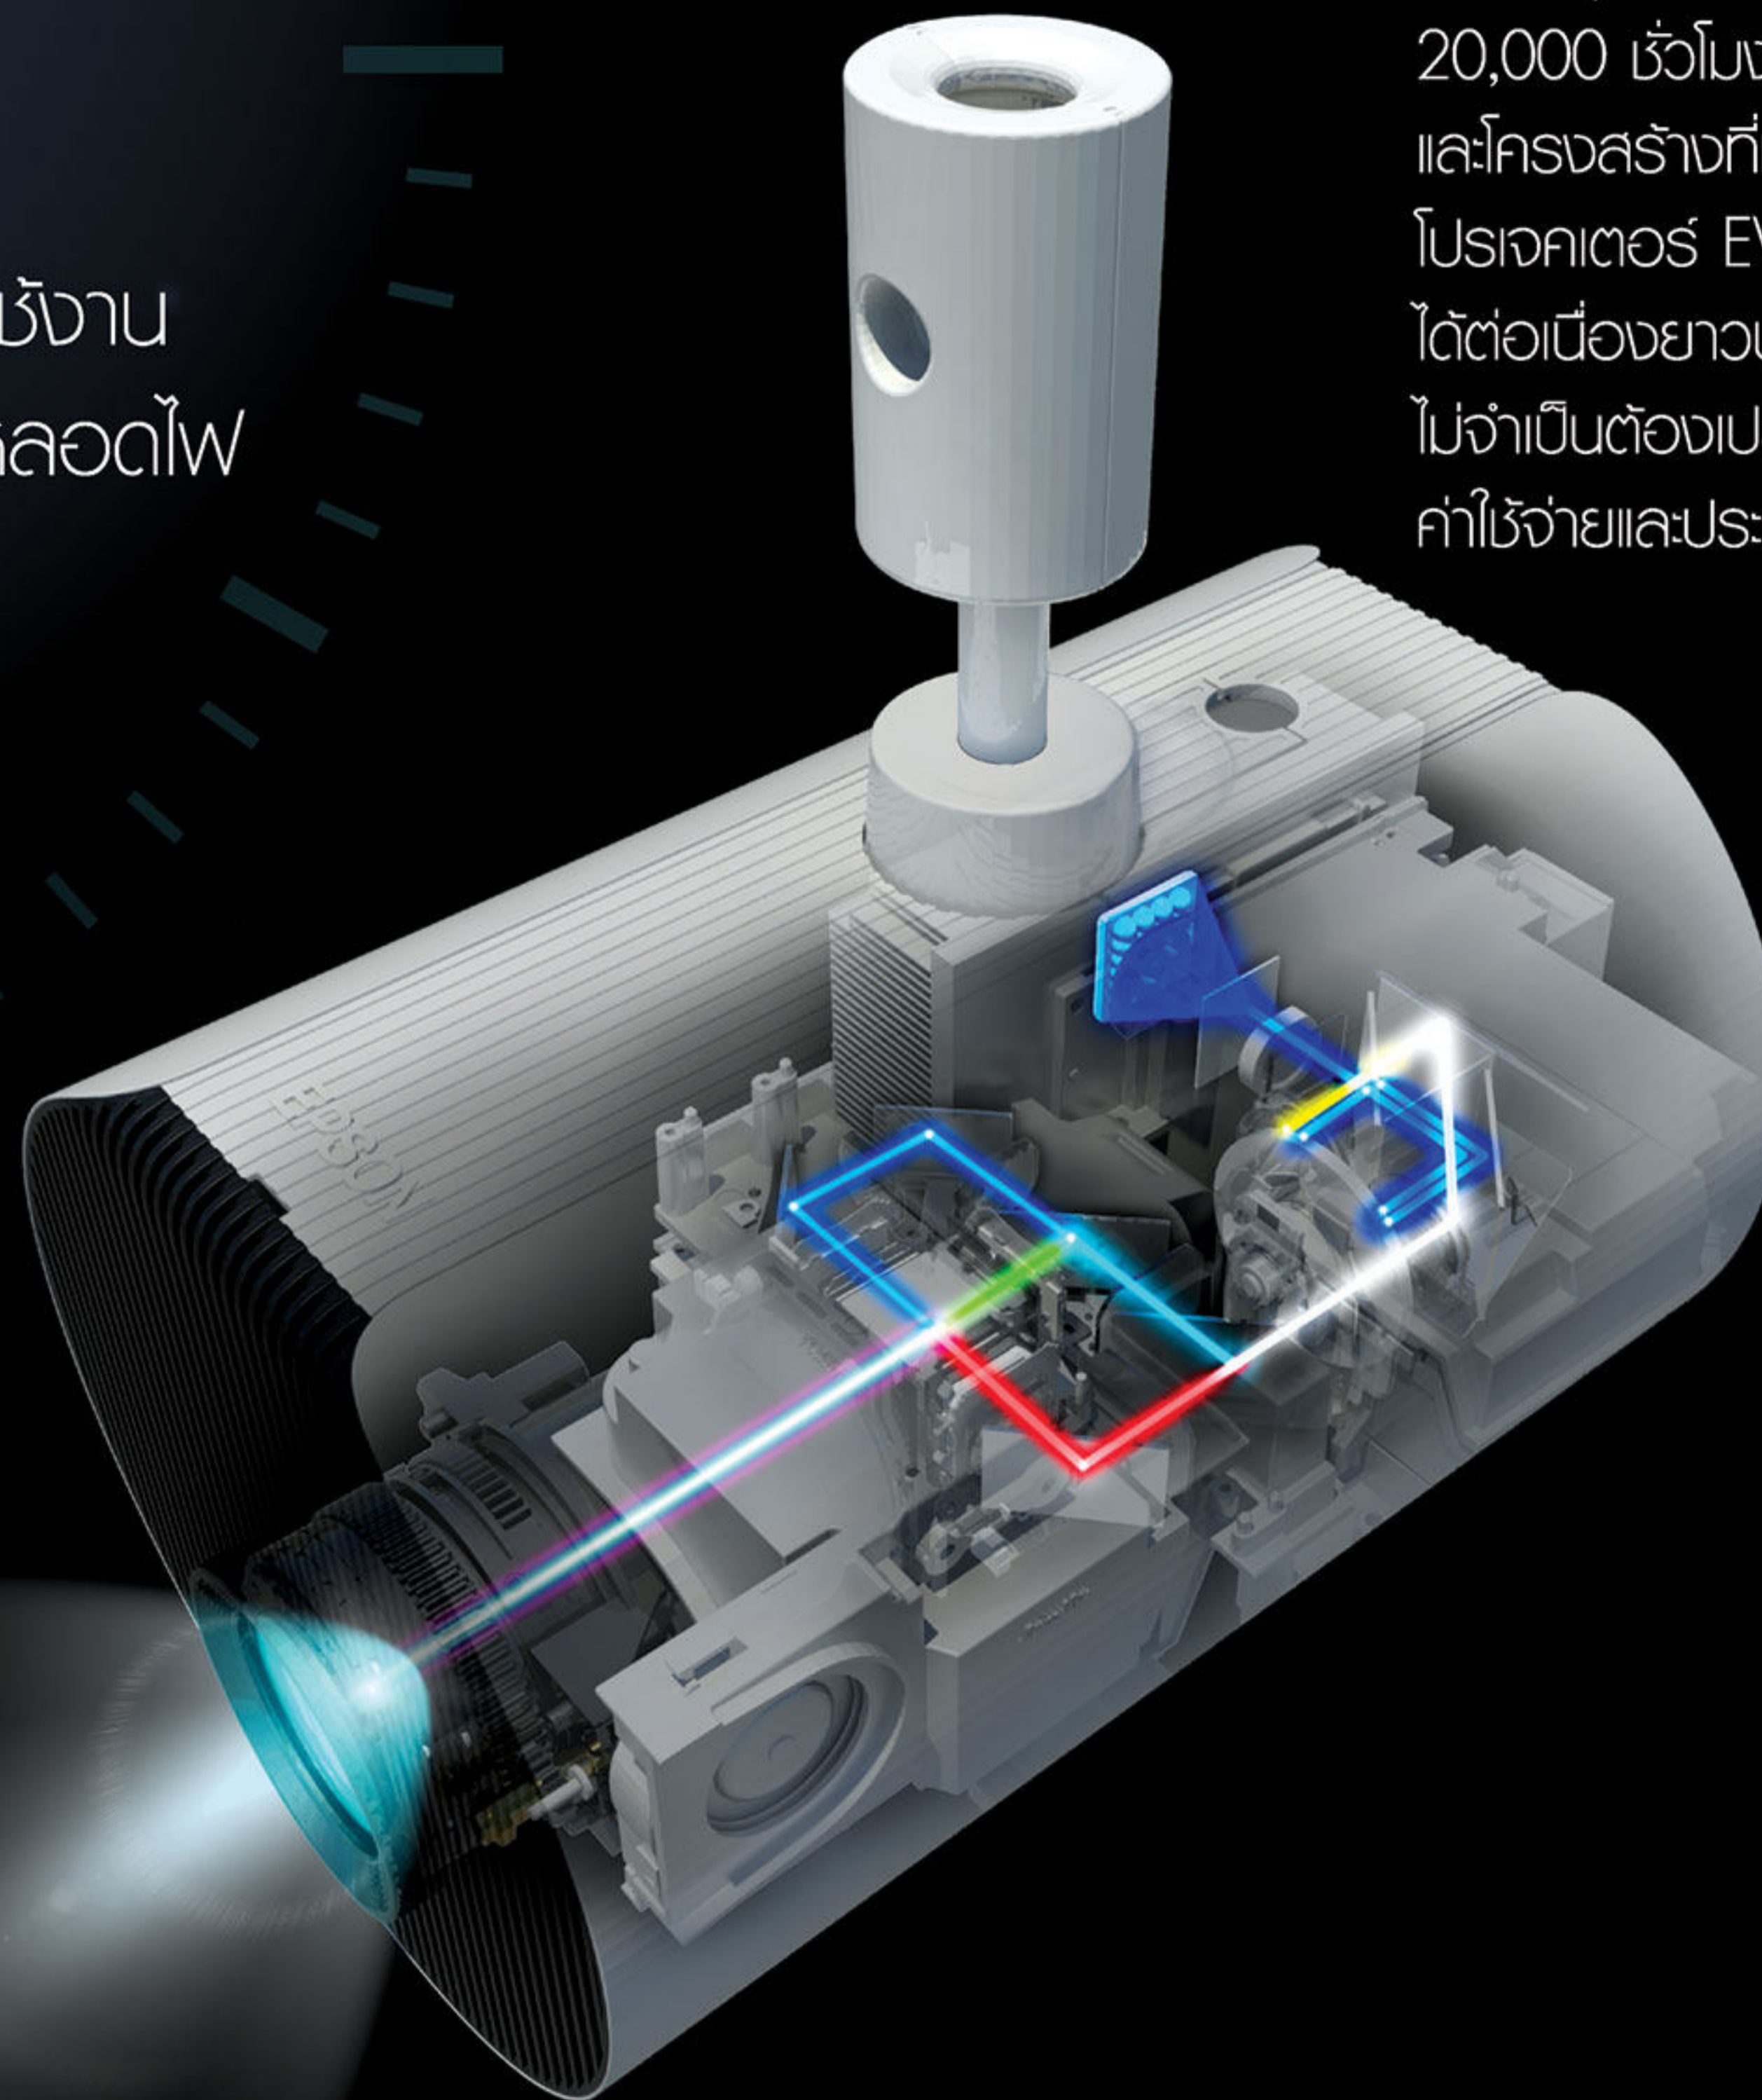

เชื่อมต่อและควบคุมโปรเจกเตอร์ LightScene ได้สะดวกง่ายดาย
ด้วยรีโมทคอนโทรลระยะไกลได้ถึง 7 เมตร

เหมาะสำหรับ:

ร้านค้าปลีก

พื้นที่ภายในองค์กร

ร้านอาหาร/กาแฟ

Shopping

ติดตั้งได้หลากหลาย

สะดวกมากขึ้น ด้วยตัวเลือกการติดตั้งที่หลากหลาย ไม่ว่าจะเป็นการติดตั้ง
บนเพดาน บนพื้น* หรือบนรางไฟ** อีกทั้งคุณยังสามารถติดตั้ง
เอปสันโปรเจกเตอร์ EV-110/115 บนรางไฟที่มีอยู่แล้ว
เพื่อประหยัดค่าใช้จ่ายและประหยัดเวลาในการติดตั้งได้อีกด้วย

แหล่งกำเนิดแสงเลเซอร์

ด้วยแหล่งกำเนิดแสงเลเซอร์ที่มีอายุการใช้งาน โดยไม่ต้องบำรุงรักษาและไม่ต้องเปลี่ยนหลอดไฟ ยาวนานถึง

20,000 ชั่วโมง

ด้วยส่วนประกอบที่สำคัญ เช่น Laser diode แผงอนินทรีย์ 3LCD และวงล้อเรียงแสงที่ปิดสนิท ช่วยให้คุณสามารถฉายภาพได้ยาวนานถึง 20,000 ชั่วโมง โดยไม่ต้องบำรุงรักษา และโครงสร้างที่ทนต่อความร้อนของแอปสลับโปรเจคเตอร์ EV-110/115 ทำให้ใช้งานได้อย่างต่อเนื่องยาวนาน และที่สำคัญที่สุดคือไม่จำเป็นต้องเปลี่ยนหลอดไฟ ช่วยประหยัดค่าใช้จ่ายและประหยัดเวลาได้อย่างดีเยี่ยม