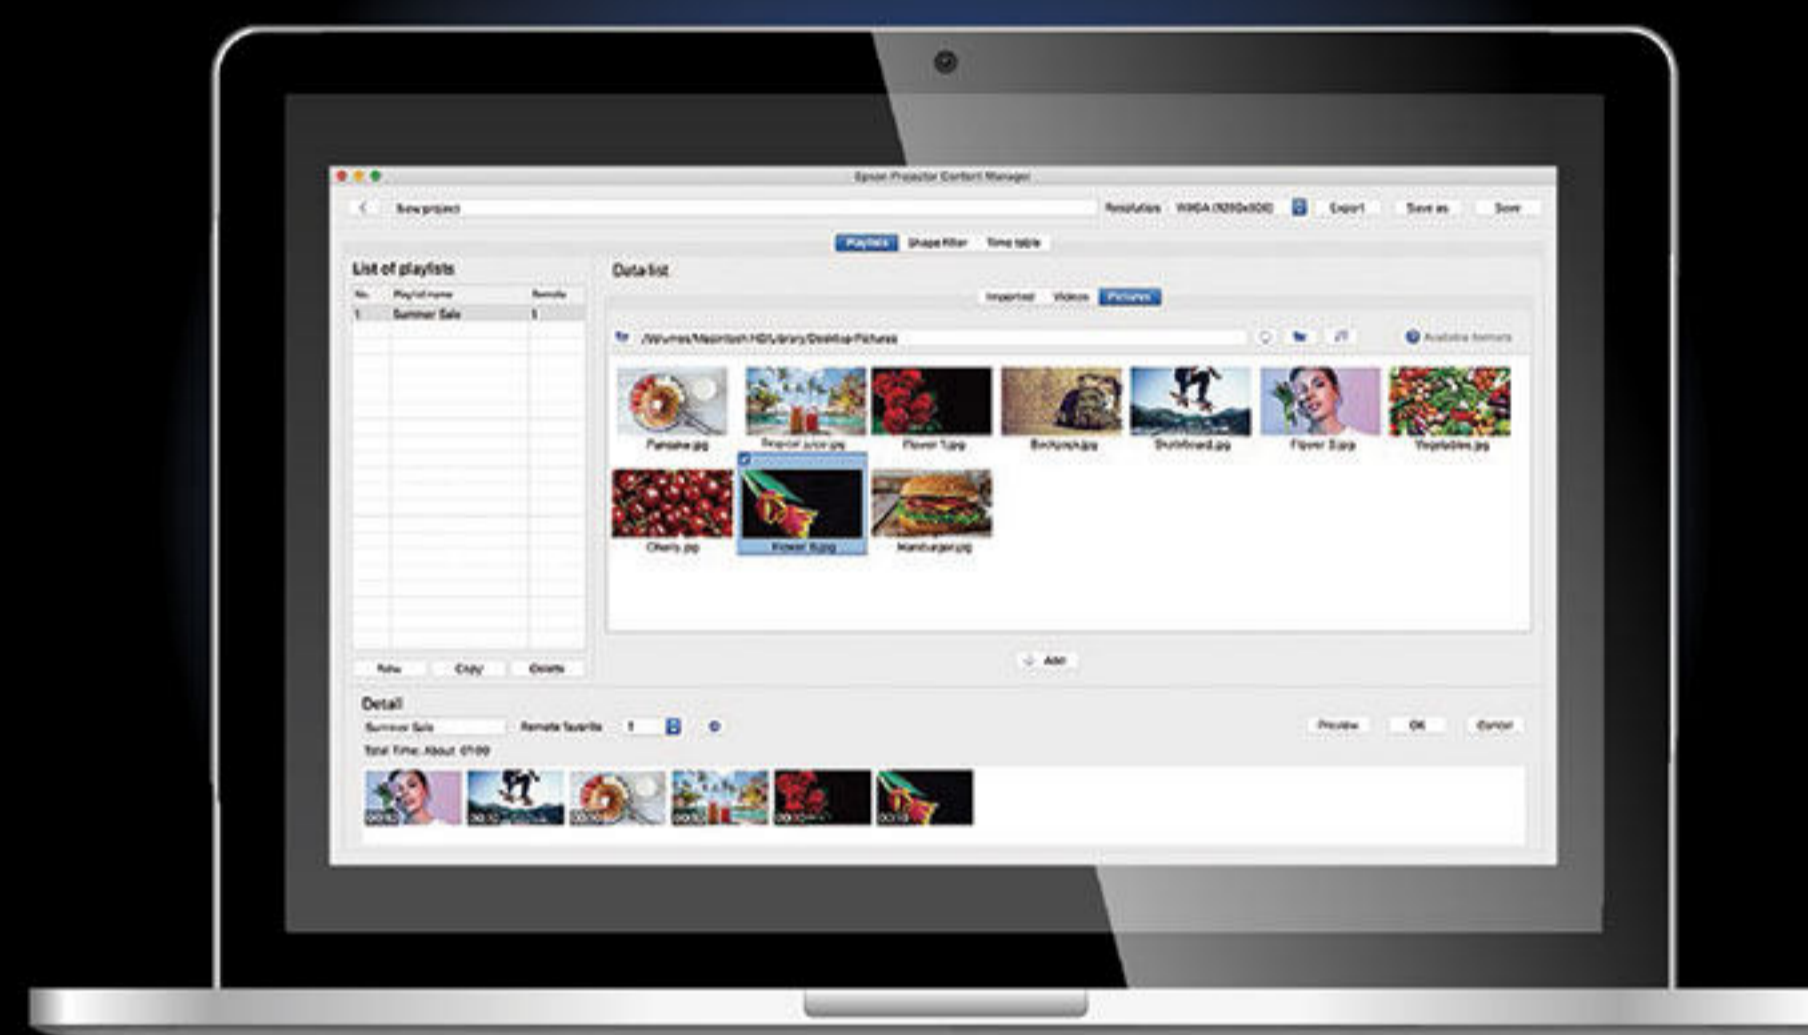

จัดการเนื้อหาได้ง่าย

ใช้แอปสโตร์โปรเจกเตอร์ให้เกิดประโยชน์สูงสุด
ด้วยชุดซอฟต์แวร์ของแอปสโตร์

1 EPSON PROJECTOR CONTENT MANAGER

สร้างเพลย์ลิสต์ของคุณเองได้อย่างง่ายดายและตั้งเวลาสำหรับการฉายภาพได้ล่วงหน้าด้วย Epson Projector Content Manager ที่ใช้งานง่าย ตอบโจทย์การใช้งานได้มากขึ้น ด้วยการตั้งค่า shape filters และสร้างภาพที่น่าประทับใจผ่านเพลย์ลิสต์ที่บันทึกไว้ใน SD card ได้

Epson
Projector Content Manager

ตั้งเวลาการฉายภาพได้

ด้วย Epson Projector Content Manager ช่วยให้คุณสามารถตั้งเวลาการเล่นได้ล่วงหน้าตามช่วงเวลาที่คุณต้องการ

Customised shape filter

คุณสามารถสร้างฟิลเตอร์รูปแบบต่างๆ ได้ตามต้องการ เช่น โลโก้บริษัท หรือเชื่อมต่อเข้ากับวิดีโอด้วย Epson Projector Content Manager

แสดงผลผ่าน SD Card

คุณสามารถเลือกรายการที่จะเล่นได้โดยตรงจาก SD Card ด้วย Epson Projector Content Manager หรือจากเว็บ และยังสามารถอัปเดตและแก้ไขเนื้อหาได้

อัปเดตเนื้อหาผ่านเครือข่าย

คุณสามารถอัปเดตเนื้อหาผ่านระบบเครือข่ายได้ ช่วยให้จัดการเนื้อหาได้สะดวก และอัปเดตเนื้อหาได้อย่างง่ายดาย