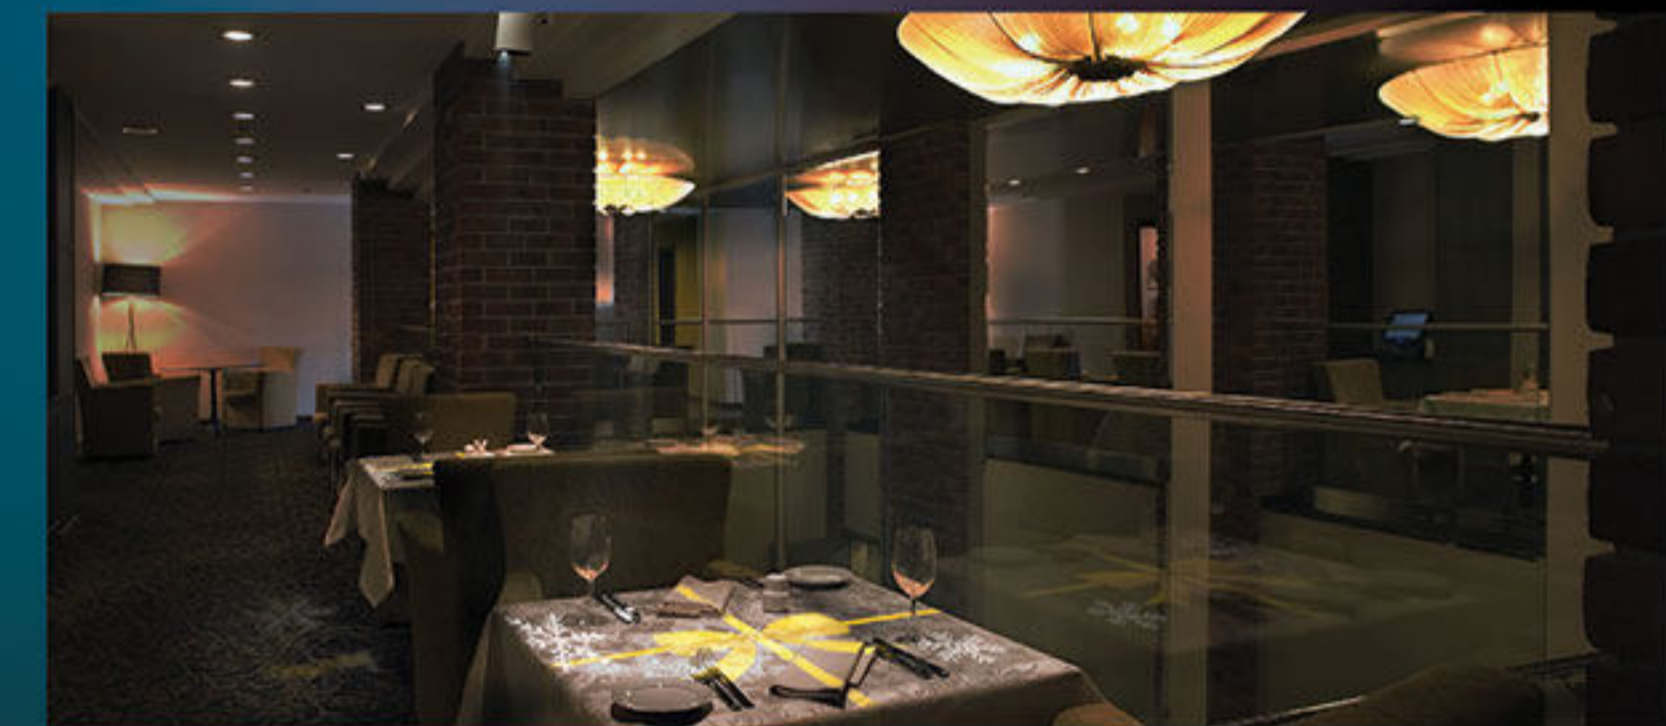

ให้ผู้ชมมีส่วนร่วมและเป็นส่วนหนึ่งในประสบการณ์ที่น่าจดจำ

สร้างประสบการณ์ร่วมที่น่าจดจำให้กับลูกค้า