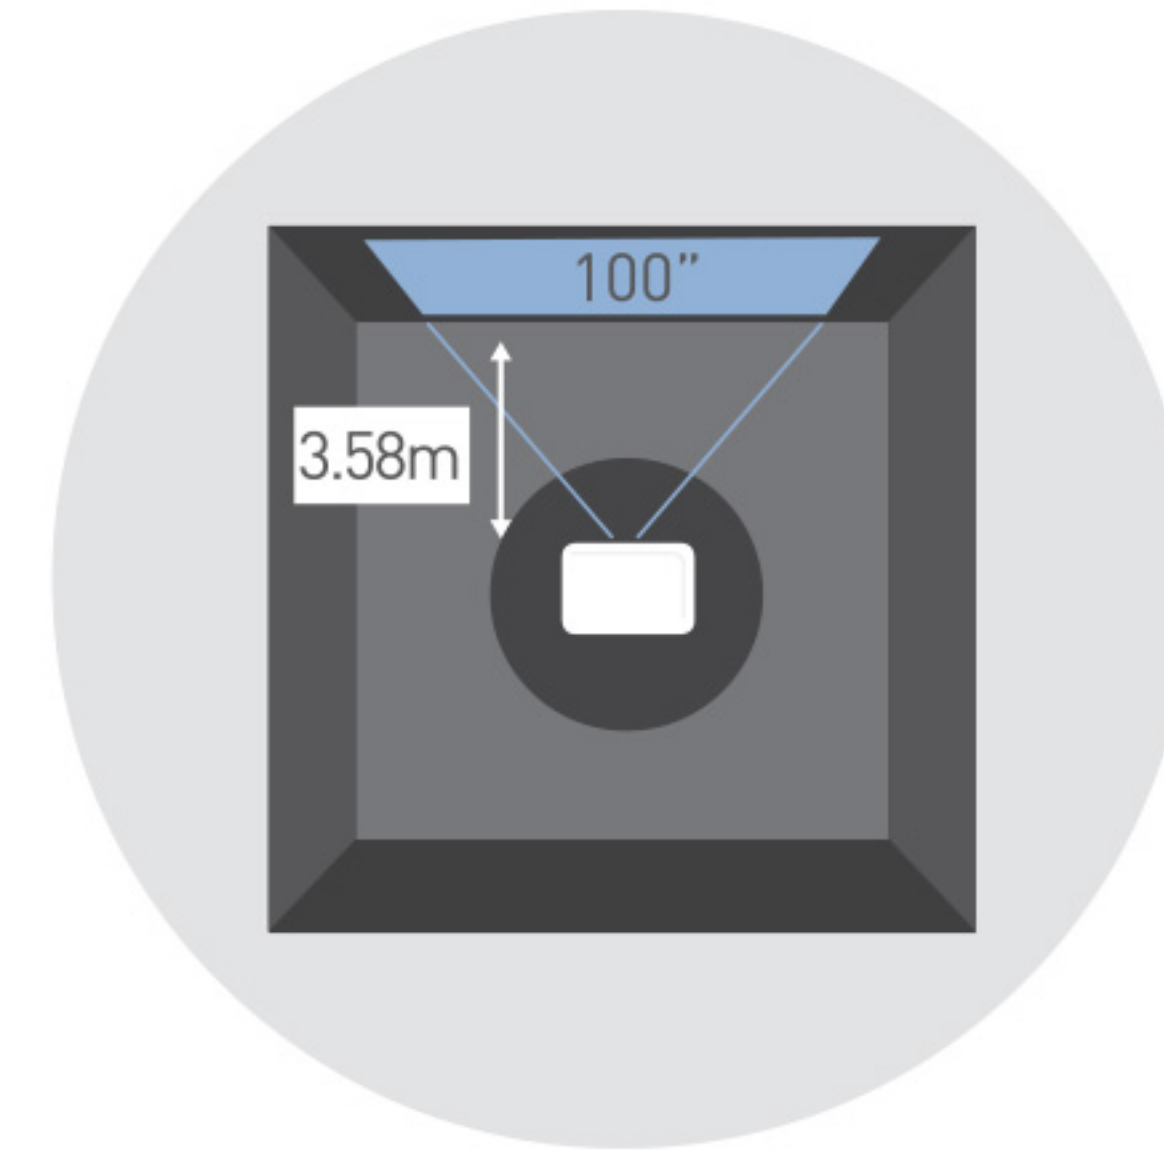

ใช้งานง่าย

รีโมทที่ถูกต้องแบบ
เพื่อการใช้งานที่ง่ายขึ้น

คุณภาพที่เหนือระดับ

ด้วยเทคโนโลยี 3LCD
ให้ความสว่างของแสงสีและแสงสีขาว
เท่ากันถึง 3,000 ลูเมน

ติดตั้งได้หลากหลาย

- แก้ไขภาพสีที่สลับคางหมูในแนวตั้ง/แนวนอน
- ขนาดหน้าจอ 100 นิ้ว ที่ระยะการฉาย 2.64 - 3.58 เมตร
- เริ่มใช้งานได้ทันที