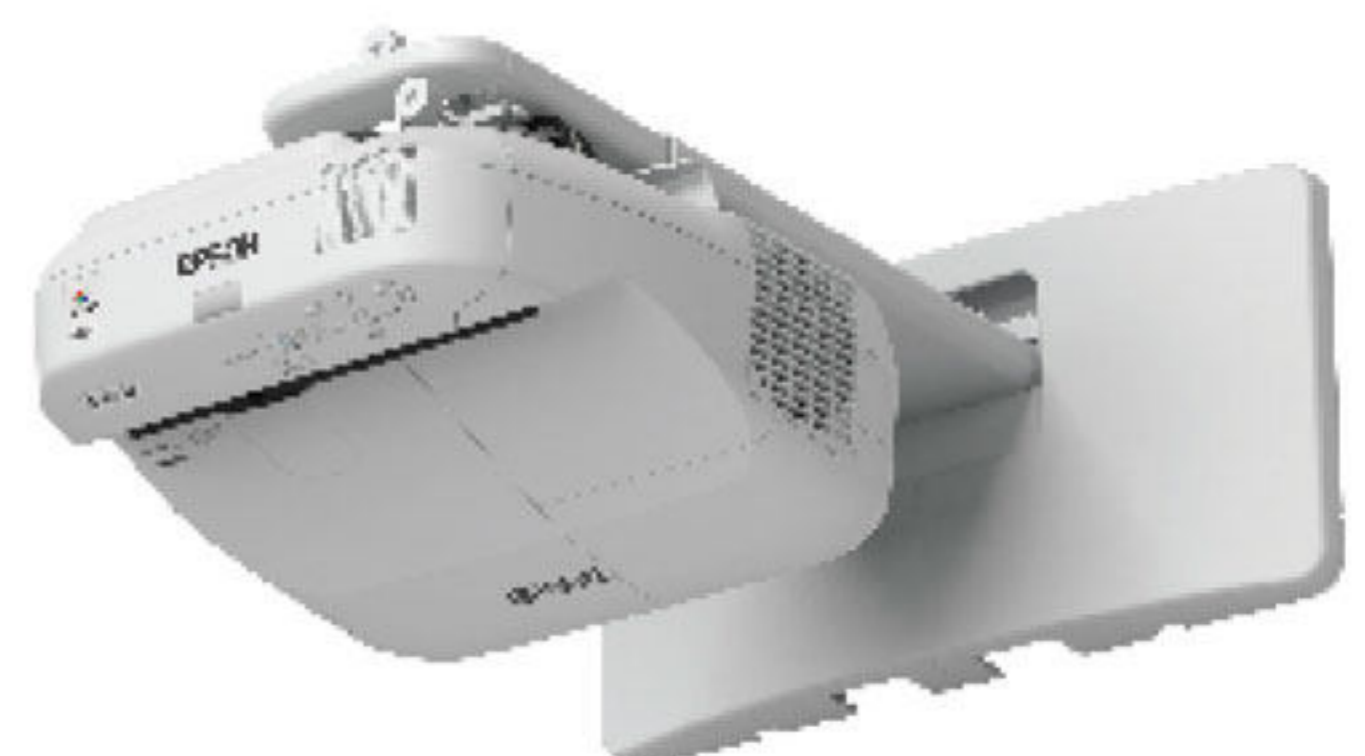

อุปกรณ์ถ่ายภาพ 3 มิติความละเอียดระดับ Full HD ของเอปสัน พลิตขึ้นเพื่อให้งานนำเสนอของคุณมีชีวิตชีวามากยิ่งขึ้น สามารถทำงานร่วมกับโปรเจ็กเตอร์อินเทอร์เน็ตเอกทิฟของเอปสันได้อย่างราบรื่นและง่ายดาย รองรับการเชื่อมต่อที่หลากหลายและดีที่สุดในระบบภาพดิจิทัล ตัวเครื่องถูกออกแบบให้มีขนาดกะทัดรัดและทันสมัย สำหรับงานนำเสนอที่น่าประทับใจ

คุณสมบัติที่สำคัญ	อุปกรณ์ถ่ายภาพ 3 มิติแบบตั้งโต๊ะ พร้อมกับ Optical Zoom	อุปกรณ์ถ่ายภาพ 3 มิติแบบตั้งโต๊ะ พร้อมกับ Digital Zoom	อุปกรณ์ถ่ายภาพ 3 มิติแบบพกพา พร้อม USB
จำนวนพิกเซลที่มีการใช้งาน	2 ล้านพิกเซล (1,920 x 1,080 พิกเซล)	2 ล้านพิกเซล (1,920 x 1,080 พิกเซล)	2 ล้านพิกเซล (1,920 x 1,080 พิกเซล)
เซ็นเซอร์กล้อง	1/2.7 นิ้ว CMOS Sensor	1/2.7 นิ้ว CMOS Sensor	1/2.7 นิ้ว CMOS Sensor
เฟรมต่อวินาที (FPS)	30	30	30
ความละเอียด Output	สูงถึงระดับ Full HD (1,080p)	สูงถึงระดับ Full HD (1,080p)	สูงถึงระดับ Full HD (1,080p)
ขยาย	ดิจิทัล 10x Optical 12x	ดิจิทัล 16x	ดิจิทัล 8x
ไมโครโฟนในตัวเครื่อง	มี	มี	มี
บันทึกภาพและเสียง	มี	มี	ไม่มี
น้ำหนัก	ประมาณ 2.6 กิโลกรัม	ประมาณ 2.5 กิโลกรัม	ประมาณ 1.0 กิโลกรัม

คู่มือที่สมบูรณ์แบบ

โปรเจ็กเตอร์อินเทอร์เน็ตเอกทิฟฉายภาพระยะสั้นของเอปสัน

สามารถทำงานร่วมกับโปรเจ็กเตอร์อินเทอร์เน็ตเอกทิฟฉายภาพระยะสั้นของเอปสัน ได้อย่างมีประสิทธิภาพ คุณสามารถจัดการภาพของคุณได้อย่างง่ายดาย ด้วยปากกาอินเทอร์เน็ตเอกทิฟและการสัมผัสด้วยนิ้ว

ทำงานร่วมกับระหว่างอุปกรณ์ถ่ายภาพ 3 มิติของเอปสันและโปรเจ็กเตอร์อินเทอร์เน็ตเอกทิฟ เพื่อการนำเสนองานที่มีประสิทธิภาพและน่าประทับใจได้แล้ววันนี้