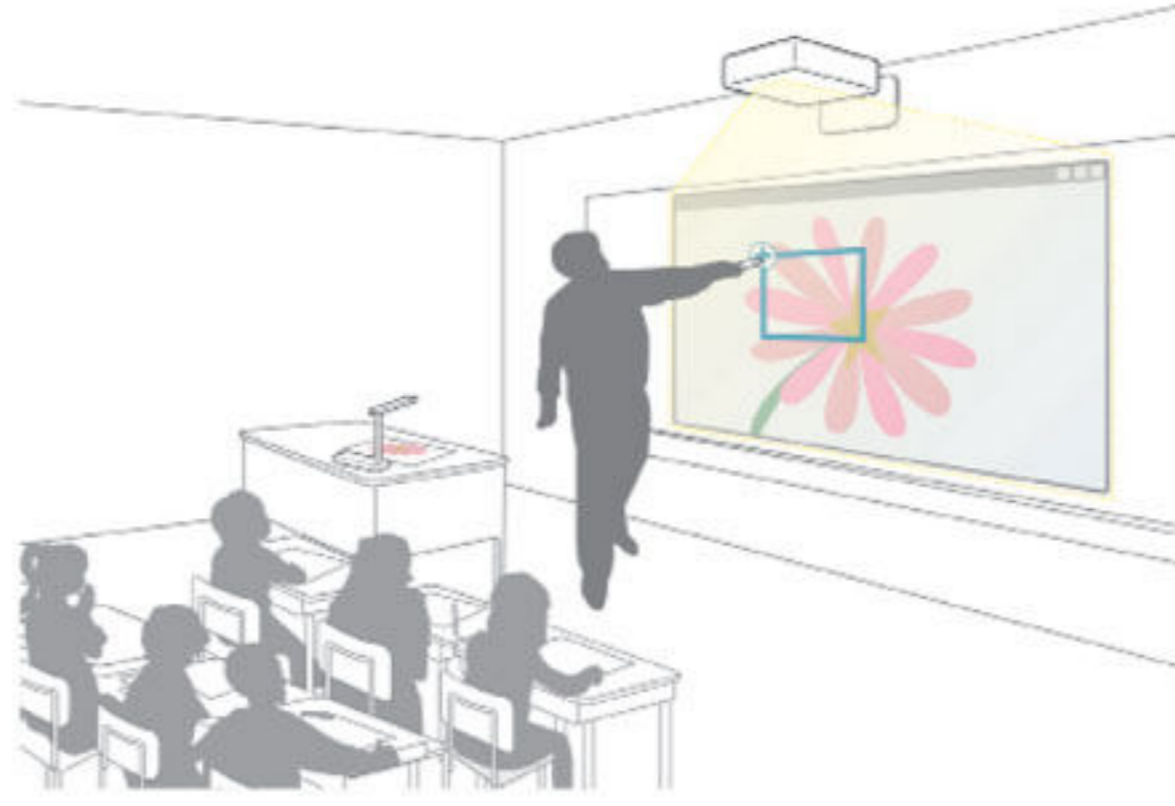

แสดงภาพความละเอียดระดับ Full HD

ครอบคลุมทุกรายละเอียดและสร้างความประทับใจให้ผู้ชมของคุณด้วยความละเอียดระดับ Full HD 1,080p

ทำงานร่วมกันได้อย่างลงตัว

ผลิตเพื่อการทำงานด้วยระบบอินเทอร์เน็ตเอกซ์พีทีใช้งานง่าย ใช้งานโดยไม่ผ่านคอมพิวเตอร์ สามารถใส่ข้อความ เพิ่มการบันทึกและการสร้างแพนฟังก์ได้จากผนังได้เสีย ทำให้งานนำเสนอมีชีวิตชีวามากขึ้นและสามารถทำงานร่วมกับโปรเจ็กเตอร์อินเทอร์เน็ตเอกซ์พีของเอปสันได้อย่างมีประสิทธิภาพ ทำให้คุณควบคุมงานนำเสนอได้สะดวก ง่ายดาย

ตัวอย่างที่ 1 : เริ่ม/หยุด บันทึกภาพหน้าจอภาพขนาดใหญ่

ตัวอย่างที่ 2 : ขยาย/ลด ขนาดหน้าจอภาพขนาดใหญ่

ขนาดกะทัดรัดและมีความยืดหยุ่นสูง

สามารถแสดงภาพถ่ายได้อย่างง่ายดาย โดยการปรับตำแหน่งเลนส์และหัวของกล้อง ELPDC13 อุปกรณ์ถ่ายภาพ 3 มิติรุ่นนี้ ประหยัดพื้นที่ ด้วยการออกแบบให้มีขนาดกะทัดรัดและทันสมัย สามารถพับเก็บใส่กระเป๋าหิ้วได้อย่างง่ายดาย