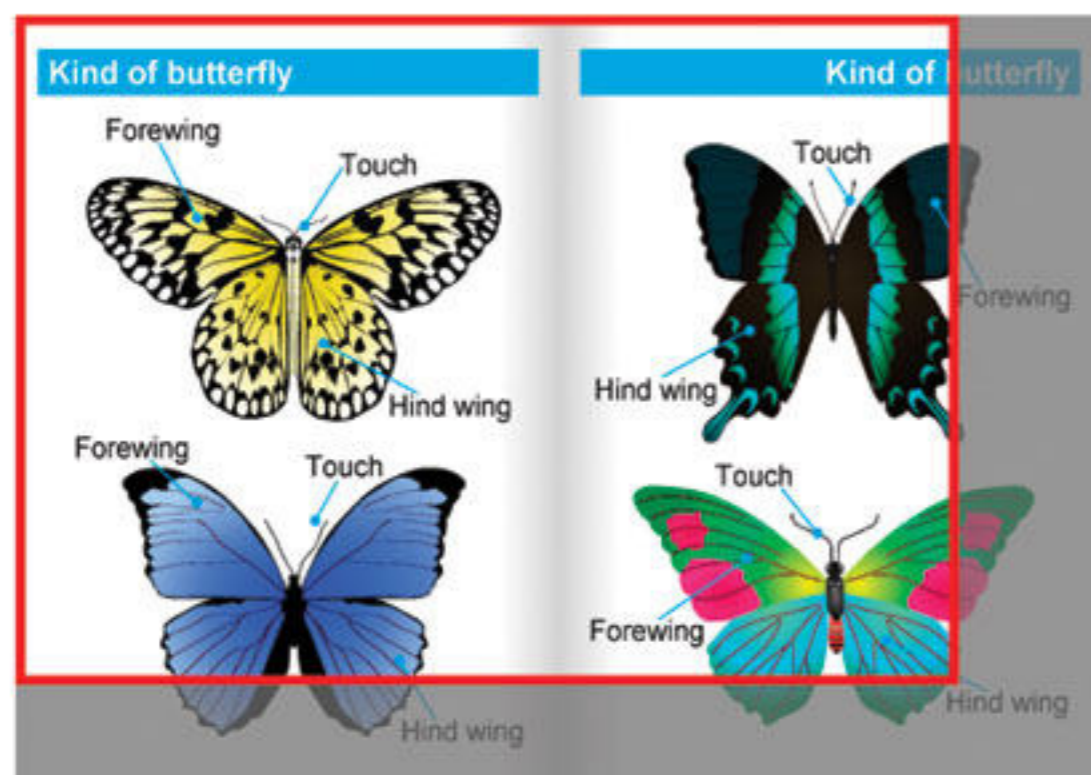

ภาพคมชัดและชัดเจน ให้คุณภาพและรายละเอียดที่น่าประทับใจ ในทุกสภาพแวดล้อม ด้วยเซ็นเซอร์ภาพถ่ายขนาดใหญ่ ซึ่งครอบคลุมแสงสว่างต่อพิกเซลได้มากขึ้น ELPDC21 สามารถตรวจหาอัตราส่วนความกว้างต่อส่วนสูงของโปรเจ็กเตอร์โดยอัตโนมัติ และเลือกความละเอียดของ output ที่ถูกต้อง เพื่อให้ภาพที่เหมาะสม

12x Optical และ 10x Digital Zoom

ขยายทุกรายละเอียดได้คมชัด สมจริง ให้นักเรียนสามารถดูอย่างใกล้ชิดเสมือนจับวัตถุไว้ในมือ ELPDC21 ขยายมุมมองพิเศษกับวัตถุต่างๆ ได้ถึง 12x Optical Zoom และ 10x Digital Zoom ช่วยให้นักเรียนมีชีวิตชีวามากยิ่งขึ้น โดยไม่ต้องผ่านกล้องจุลทรรศน์หรือภาพถ่าย

พื้นที่จับภาพขนาดใหญ่

เปิดโลกทัศน์ของนักเรียนไปสู่โลกของความเป็นไปได้แบบใหม่ ด้วยพื้นที่จับภาพขนาดใหญ่ ELPDC21 ช่วยให้คุณสามารถแสดงวัตถุต่างๆ ได้เสมือนจริง เริ่มจาก 2 หน้าในหนังสือเรียนไปจนถึงวัตถุ 3D หรือเนื้อหาจากอุปกรณ์สมาร์ทของคุณ

B4

A3

รองรับกล้องจุลทรรศน์

คุณสามารถแชร์สุนทรียภาพจากกล้องจุลทรรศน์ผ่าน microscope adapter เพียงสวม adapter เข้าไปในเลนส์ของกล้องจุลทรรศน์ขนาดมาตรฐานต่างๆ เพื่อทำให้อุปกรณ์ที่มีขนาดเล็กที่สุดสามารถแสดงบนจอภาพขนาดใหญ่ให้ทุกคนมองเห็นได้อย่างชัดเจน