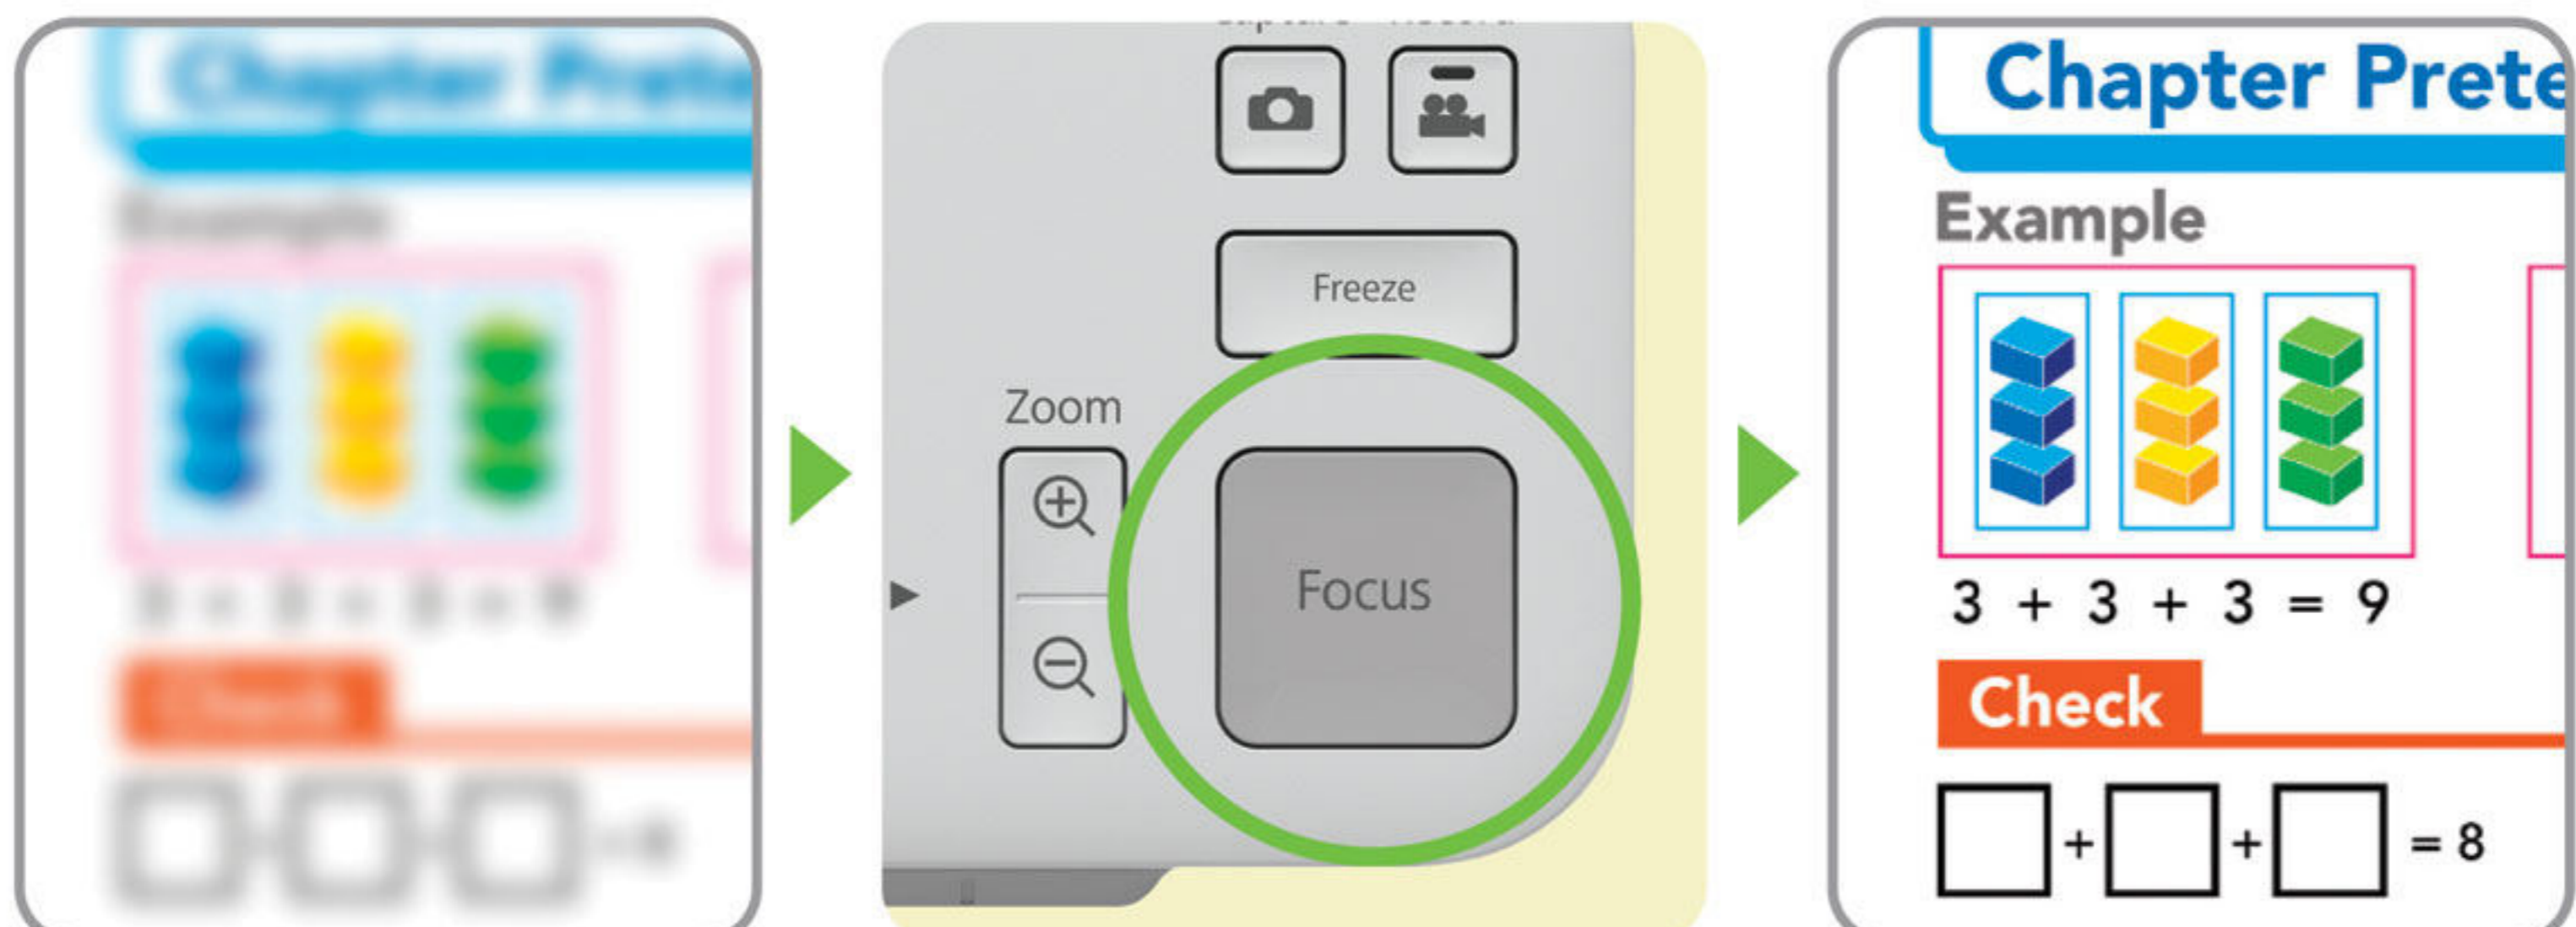

ขนาดกะทัดรัดและพกพาสะดวก

ประหยัดพื้นที่ด้วยการออกแบบให้มีขนาดกะทัดรัดและทันสมัย สามารถพับเก็บใส่กระเป๋าหิ้วได้อย่างง่ายดาย

คุณสมบัติที่สะดวกง่ายดาย

การใช้งาน 2 หน้าจอพร้อมกัน

สามารถถ่ายภาพวิดีโอและถ่ายภาพนิ่งจาก SD card ได้พร้อมกัน ไร้ที่คอนโทรลเลนทประสงคสามารถควบคุมการทำงานได้พร้อมกันทั้งอุปกรณ์ถ่ายภาพ 3 มิติและโปรเจ็กเตอร์

ด้วยคุณสมบัตินี้ ผู้ชมสามารถเพลิดเพลินกับการชมทั้งภาพนิ่งและภาพเคลื่อนไหวได้ในเวลาเดียวกัน

กล้อง

ภาพจาก SD Card

บันทึกและแบ่งปันบทเรียน

ง่ายกว่าที่เคยสำหรับการบันทึกและแบ่งปันบทเรียนให้กับนักเรียนในภายหลัง โดยการใช้อุปกรณ์ถ่ายภาพ 3 มิติและไมโครโฟนภายในตัวเครื่อง เพื่อบันทึกงานและการสาธิตต่างๆ ในชั้นเรียน แล้วแสดงอีกครั้งให้กับนักเรียนซึ่งไม่ได้เข้าชั้นเรียนในครั้งที่แล้ว

ภาพใหญ่ขึ้น มีชีวิตชีวามากขึ้น

พื้นที่จับภาพขนาดใหญ่

เปิดโลกทัศน์ของนักเรียนไปสู่โลกของความเป็นไปได้แบบใหม่ ด้วยพื้นที่จับภาพขนาดใหญ่ ELPDC13 ช่วยให้คุณสามารถแสดงวัตถุต่างๆ ได้เสมือนจริง เริ่มจาก 2 หน้าคู่ในหนังสือเรียนไปจนถึงวัตถุ 3D หรือเนื้อหาจากอุปกรณ์สมรรถนะของคุณ