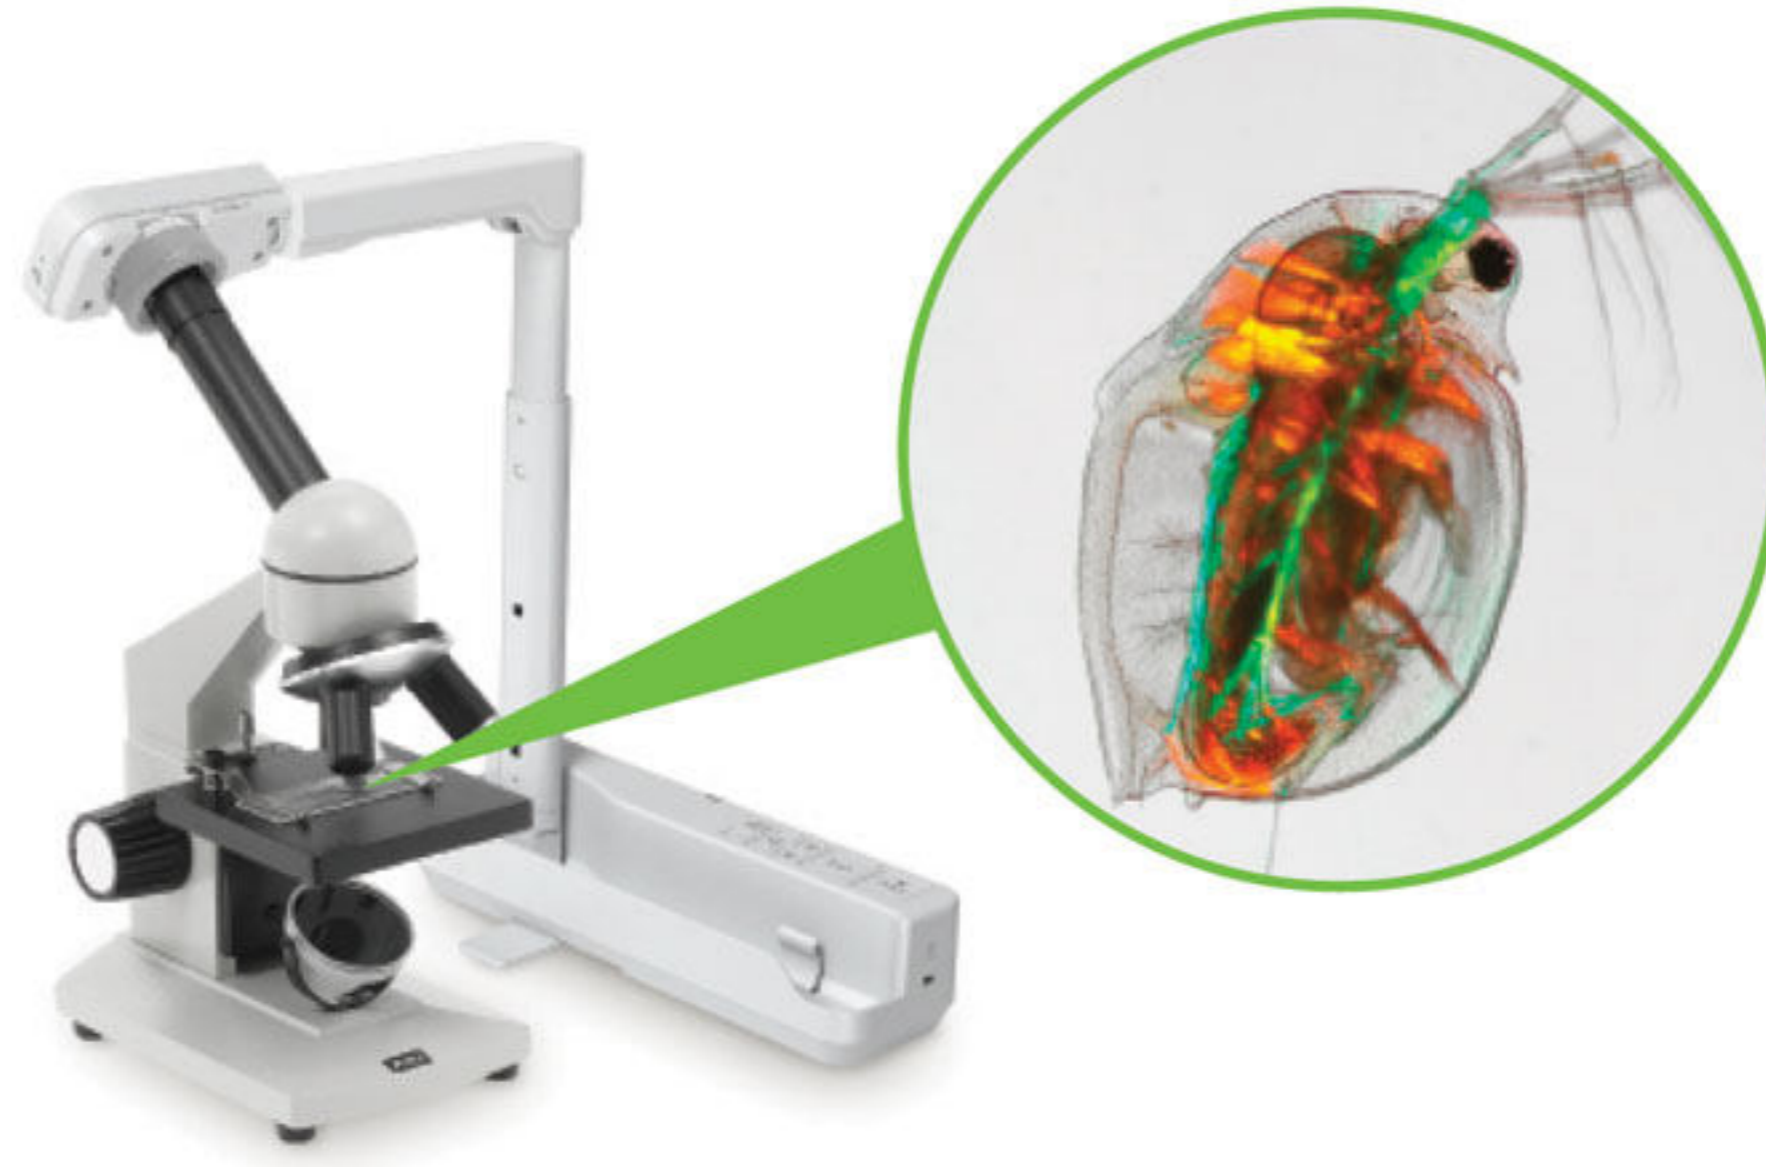

ด้วยคุณสมบัตินี้ ผู้ชมสามารถเพลิดเพลินกับการชมทั้งภาพนิ่งและภาพเคลื่อนไหวได้ในเวลาเดียวกัน

กล้อง

ภาพจาก SD Card

บันทึกและแบ่งปันบทเรียน

ง่ายกว่าที่เคยสำหรับการบันทึกและแบ่งปันบทเรียนให้กับนักเรียนในภายหลัง โดยการใช้อุปกรณ์ถ่ายภาพ 3 มิติและไมโครโฟนภายในตัวเครื่อง เพื่อบันทึกงานและการสาธิตต่างๆ ในชั้นเรียน แล้วแสดงอีกครั้งให้กับนักเรียนซึ่งไม่ได้เข้าชั้นเรียนในครั้งที่แล้ว

ไฟ LED ภายในตัวเครื่อง

ไฟ LED ภายในตัวเครื่องให้แสงสว่างได้อย่างดีเยี่ยม ช่วยให้คุณสามารถฉายวัตถุได้อย่างชัดเจน แม้พื้นที่โดยรอบจะไม่สว่างก็ตาม

ควบคุมเพียงสัมผัสเดียวได้สะดวกถ่าย

สะดวกสบายกับปุ่มลัดสำหรับการหยุดภาพ โฟกัสภาพ ถ่ายภาพและบันทึกภาพวิดีโอ

ภาพใหญ่ขึ้น มีชีวิตชีวามากขึ้น

ELPDC07 มาพร้อม 8x digital zoom และ microscope adapter เพื่อให้รายละเอียดที่คมชัดและชัดเจน คือเครื่องมือที่สมบูรณ์แบบเหมาะสำหรับงานนำเสนอที่หลากหลาย

เปิดโลกทัศน์ของนักเรียนไปสู่โลกของความเป็นไปได้แบบใหม่ ด้วยพื้นที่จับภาพขนาดใหญ่ ELPDC07 ช่วยให้คุณสามารถแสดงวัตถุต่างๆ ได้เสมือนจริง เริ่มจาก 1 หน้า ในหนังสือเรียนไปจนถึงวัตถุ 3D หรือเนื้อหาจากอุปกรณ์สมรรถนะของคุณ

คุณสามารถเชื่อมต่อลินทรีจากกล้องจุลทรรศน์ผ่าน microscope adapter เพียงสวม adapter เข้าไปในเลนส์ของกล้องจุลทรรศน์ขนาดมาตรฐานต่างๆ เพื่อทำให้อุปกรณ์ที่มีขนาดเล็กที่สุดสามารถแสดงบนจอภาพขนาดใหญ่ ให้ทุกคนมองเห็นได้อย่างชัดเจน