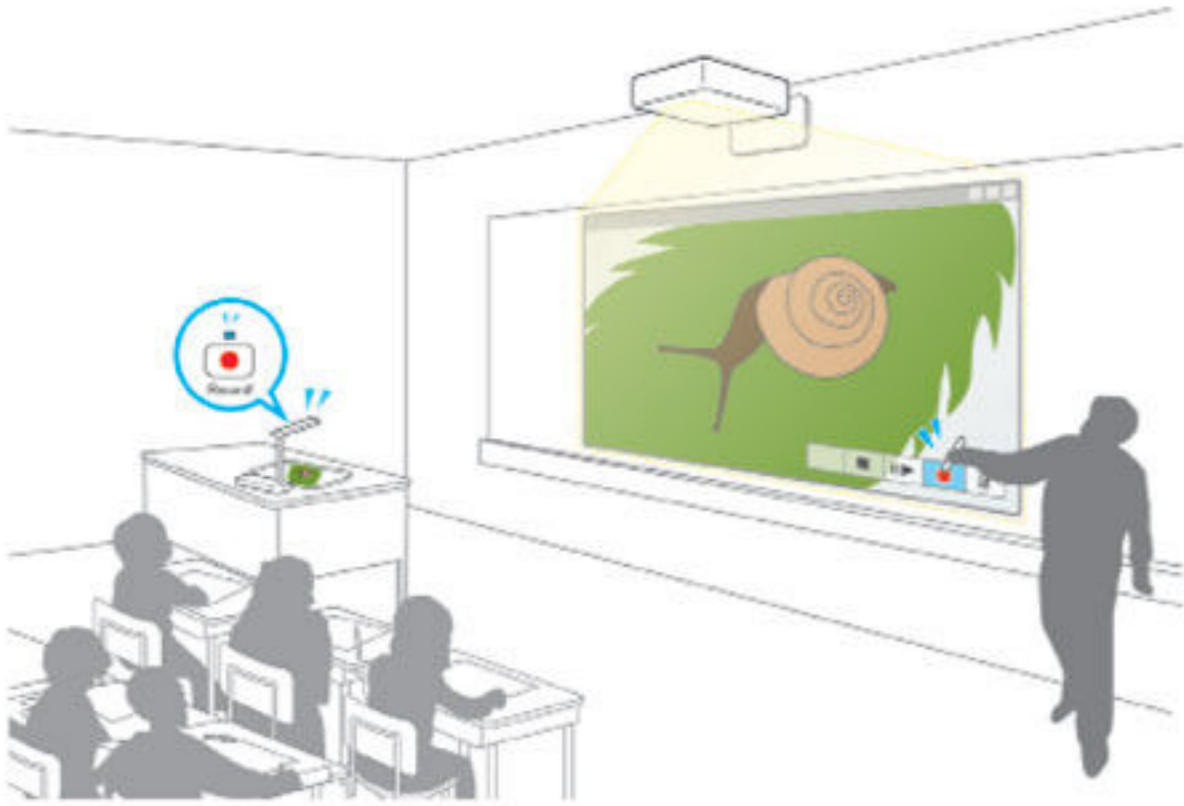

16x Digital Zoom

หัวกล้องหมุนได้อเนกประสงค์พร้อมกับ 16x digital zoom และ microscope adapter เพื่อให้รายละเอียดที่คมชัดและชัดเจน คือเครื่องมือที่สมบูรณ์แบบเหมาะสำหรับงานนำเสนอที่หลากหลาย

อัตราการแสดงภาพ

นำเสนอภาพของคุณด้วยวิดีโอขนาด 30 เฟรมต่อวินาที (fps) ที่มีอัตราการหน่วงเวลาน้อยที่สุด ช่วยให้การฉายภาพวิดีโอมีความราบรื่น นุ่มนวลมากยิ่งขึ้น

ตัวอย่างที่ 1 : เริ่ม/หยุด บันทึกภาพหน้าจอภาพขนาดใหญ่

ตัวอย่างที่ 2 : ขยาย/ลด ขนาดหน้าจอภาพขนาดใหญ่

ขนาดกะทัดรัดและมีความยืดหยุ่นสูง

สามารถแสดงภาพถ่ายได้อย่างง่ายดาย โดยการปรับตำแหน่งเลนส์และหัวของกล้อง ELPDC13 อุปกรณ์ถ่ายภาพ 3 มิติรุ่นนี้ ประหยัดพื้นที่ ด้วยการออกแบบให้มีขนาดกะทัดรัดและทันสมัย สามารถพับเก็บใส่กระเป๋าหิ้วได้อย่างง่ายดาย

เชื่อมต่อได้หลากหลาย

เพิ่มประสบการณ์การเรียนรู้ไปสู่อีกระดับ ด้วยงานนำเสนอแบบมัลติมีเดีย สามารถแสดงภาพที่ถ่ายไว้ด้วยอุปกรณ์ HDMI หรือ VGA ไปยังเครื่องคอมพิวเตอร์ ผ่านการเชื่อมต่อ USB ให้ทุกการเรียนรู้ต่างๆ ด้วยเนื้อหาที่น่าสนใจ รวมทั้งยังสามารถถ่ายภาพหน้าจอและบันทึกไว้ใน SD card หรือเชื่อมต่อผ่านเครื่องคอมพิวเตอร์ได้