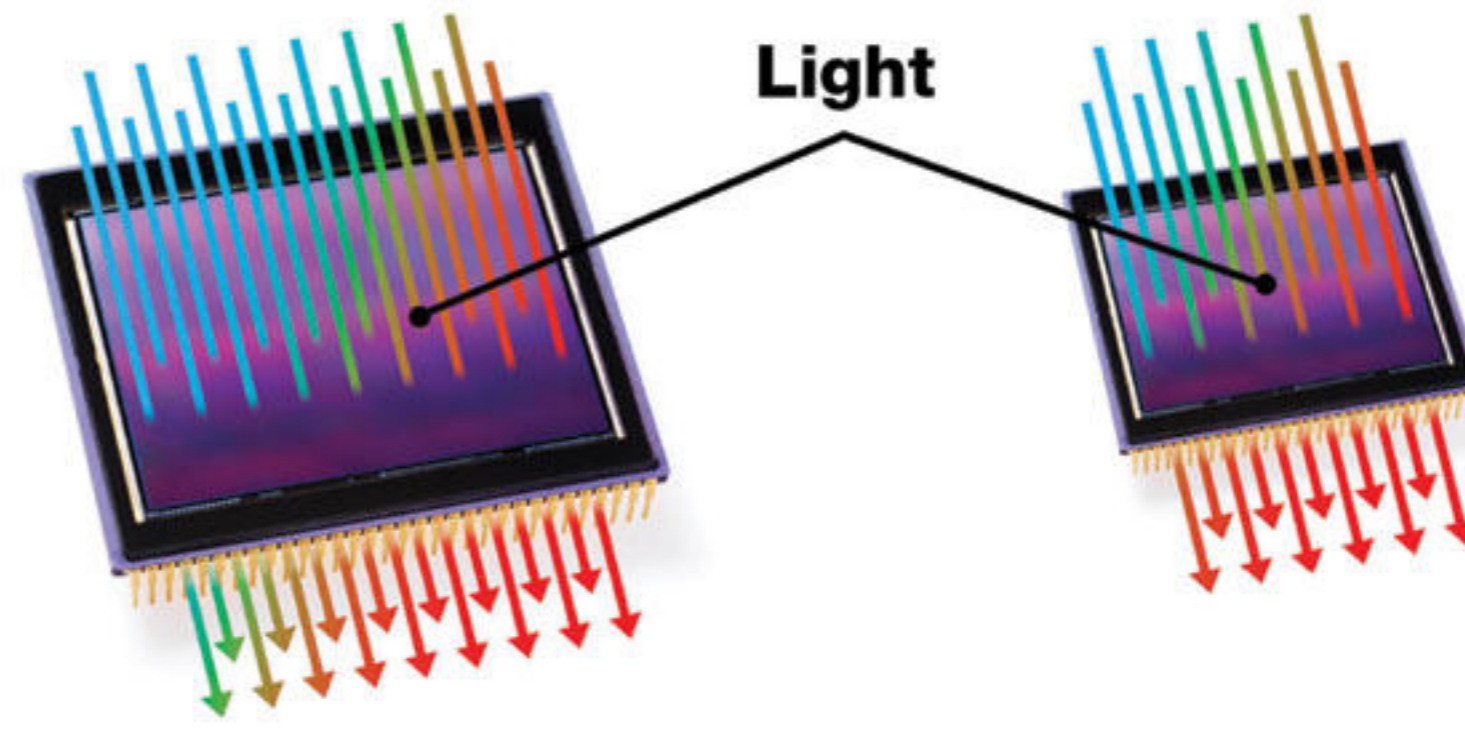

คุณสมบัติที่สำคัญ	อุปกรณ์ถ่ายภาพ 3 มิติแบบตั้งโต๊ะ พร้อมกับ Optical Zoom	อุปกรณ์ถ่ายภาพ 3 มิติแบบตั้งโต๊ะ พร้อมกับ Digital Zoom	อุปกรณ์ถ่ายภาพ 3 มิติแบบพกพา พร้อม USB
จำนวนพิกเซลที่มีการใช้งาน	2 ล้านพิกเซล (1,920 x 1,080 พิกเซล)	2 ล้านพิกเซล (1,920 x 1,080 พิกเซล)	2 ล้านพิกเซล (1,920 x 1,080 พิกเซล)
เซ็นเซอร์กล้อง	1/2.7 นิ้ว CMOS Sensor	1/2.7 นิ้ว CMOS Sensor	1/2.7 นิ้ว CMOS Sensor
เฟรมต่อวินาที (FPS)	30	30	30
ความละเอียด Output	สูงถึงระดับ Full HD (1,080p)	สูงถึงระดับ Full HD (1,080p)	สูงถึงระดับ Full HD (1,080p)
ขยาย	ดิจิทัล 10x Optical 12x	ดิจิทัล 16x	ดิจิทัล 8x
ไมโครโฟนในตัวเครื่อง	มี	มี	มี
บันทึกภาพและเสียง	มี	มี	ไม่มี
น้ำหนัก	ประมาณ 2.6 กิโลกรัม	ประมาณ 2.5 กิโลกรัม	ประมาณ 1.0 กิโลกรัม

คู่มือที่สมบูรณ์แบบ

โปรเจ็กเตอร์อินเทอร์เน็ตเอกทิฟฉายภาพระยะสั้นของเอปสัน

สามารถทำงานร่วมกับโปรเจ็กเตอร์อินเทอร์เน็ตเอกทิฟฉายภาพระยะสั้นของเอปสัน ได้อย่างมีประสิทธิภาพ คุณสามารถจัดการภาพของคุณได้อย่างง่ายดาย ด้วยปากกาอินเทอร์เน็ตเอกทิฟและการสัมผัสด้วยนิ้ว

ภาพคมชัดและชัดเจน ให้คุณภาพและรายละเอียดที่น่าประทับใจ ในทุกสภาพแวดล้อม ด้วยเซ็นเซอร์ภาพถ่ายขนาดใหญ่ ซึ่งครอบคลุมแสงสว่างต่อพิกเซลได้มากขึ้น ELPDC21 สามารถตรวจหาอัตราส่วนความกว้างต่อส่วนสูงของโปรเจ็กเตอร์โดยอัตโนมัติ และเลือกความละเอียดของ output ที่ถูกต้อง เพื่อให้ภาพที่เหมาะสม

12x Optical และ 10x Digital Zoom

ขยายทุกรายละเอียดได้คมชัด สมจริง ให้นักเรียนสามารถดูอย่างใกล้ชิดเสมือนจับวัตถุไว้ในมือ ELPDC21 ขยายมุมมองพิเศษกับวัตถุต่างๆ ได้ถึง 12x Optical Zoom และ 10x Digital Zoom ช่วยให้นักเรียนมีชีวิตชีวามากยิ่งขึ้น โดยไม่ต้องผ่านกล้องจุลทรรศน์หรือภาพถ่าย