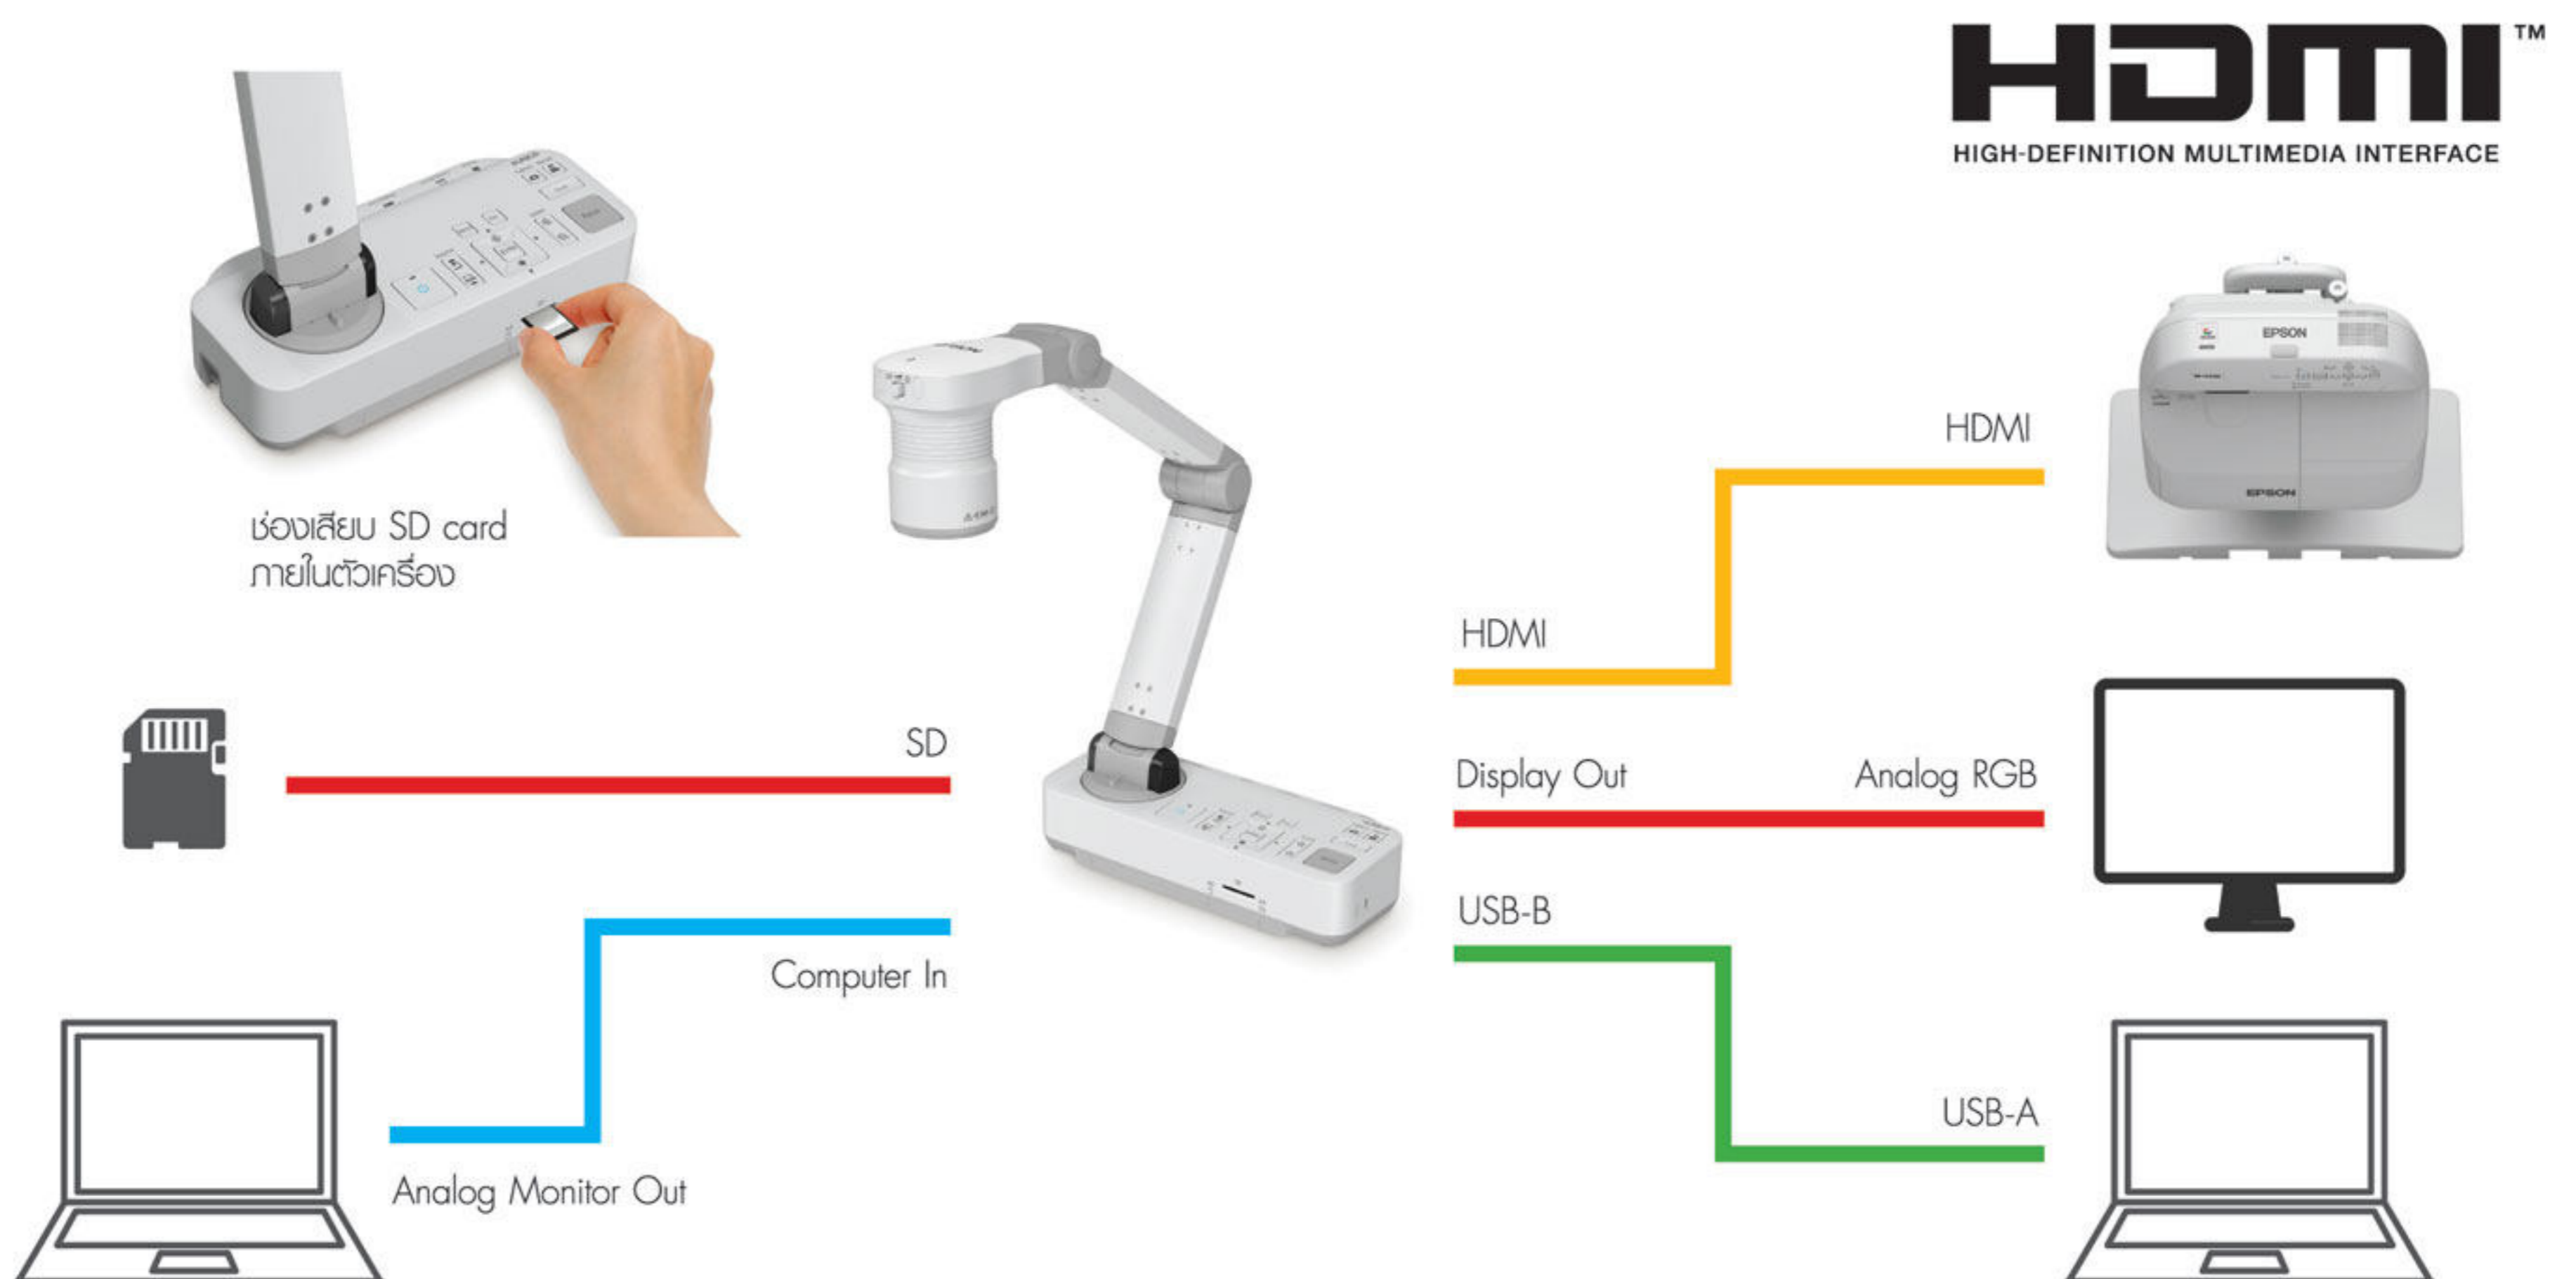

16x Digital Zoom

หัวกล้องหมุนได้อเนกประสงค์พร้อมกับ 16x digital zoom และ microscope adapter เพื่อให้รายละเอียดที่คมชัดและชัดเจน คือเครื่องมือที่สมบูรณ์แบบเหมาะสำหรับงานนำเสนอที่หลากหลาย

อัตราการแสดงภาพ

นำเสนอภาพของคุณด้วยวิดีโอขนาด 30 เฟรมต่อวินาที (fps) ที่มีอัตราการหน่วงเวลาน้อยที่สุด ช่วยให้การฉายภาพวิดีโอมีความราบรื่น นุ่มนวลมากยิ่งขึ้น

ตัวอย่างที่ 1 : เริ่ม/หยุด บันทึกภาพหน้าจอภาพขนาดใหญ่

ตัวอย่างที่ 2 : ขยาย/ลด ขนาดหน้าจอภาพขนาดใหญ่

ขนาดกะทัดรัดและมีความยืดหยุ่นสูง

สามารถแสดงภาพถ่ายได้อย่างง่ายดาย โดยการปรับตำแหน่งเลนส์และหัวของกล้อง ELPDC13 อุปกรณ์ถ่ายภาพ 3 มิติรุ่นนี้ ประหยัดพื้นที่ ด้วยการออกแบบให้มีขนาดกะทัดรัดและทันสมัย สามารถพับเก็บใส่กระเป๋าหิ้วได้อย่างง่ายดาย

เชื่อมต่อได้หลากหลาย

เพิ่มประสบการณ์การเรียนรู้ไปสู่อีกระดับ ด้วยงานนำเสนอแบบมัลติมีเดีย สามารถแสดงภาพที่ถ่ายไว้ด้วยอุปกรณ์ HDMI หรือ VGA ไปยังเครื่องคอมพิวเตอร์ ผ่านการเชื่อมต่อ USB ให้ทุกการเรียนรู้ต่างๆ ด้วยเนื้อหาที่น่าสนใจ รวมทั้งยังสามารถถ่ายภาพหน้าจอและบันทึกไว้ใน SD card หรือเชื่อมต่อผ่านเครื่องคอมพิวเตอร์ได้

คุณสมบัติที่สะดวกถ่ายภายในตัวเครื่อง

การใช้งาน 2 หน้าจอพร้อมกัน

สามารถถ่ายภาพวิดีโอและถ่ายภาพนิ่งจาก SD card ได้พร้อมกัน ไร้ทคอนโทรลเลนประกอบสามารถควบคุมการทำงานได้พร้อมกันทั้งอุปกรณ์ถ่ายภาพ 3 มิติและโปรเจ็กเตอร์