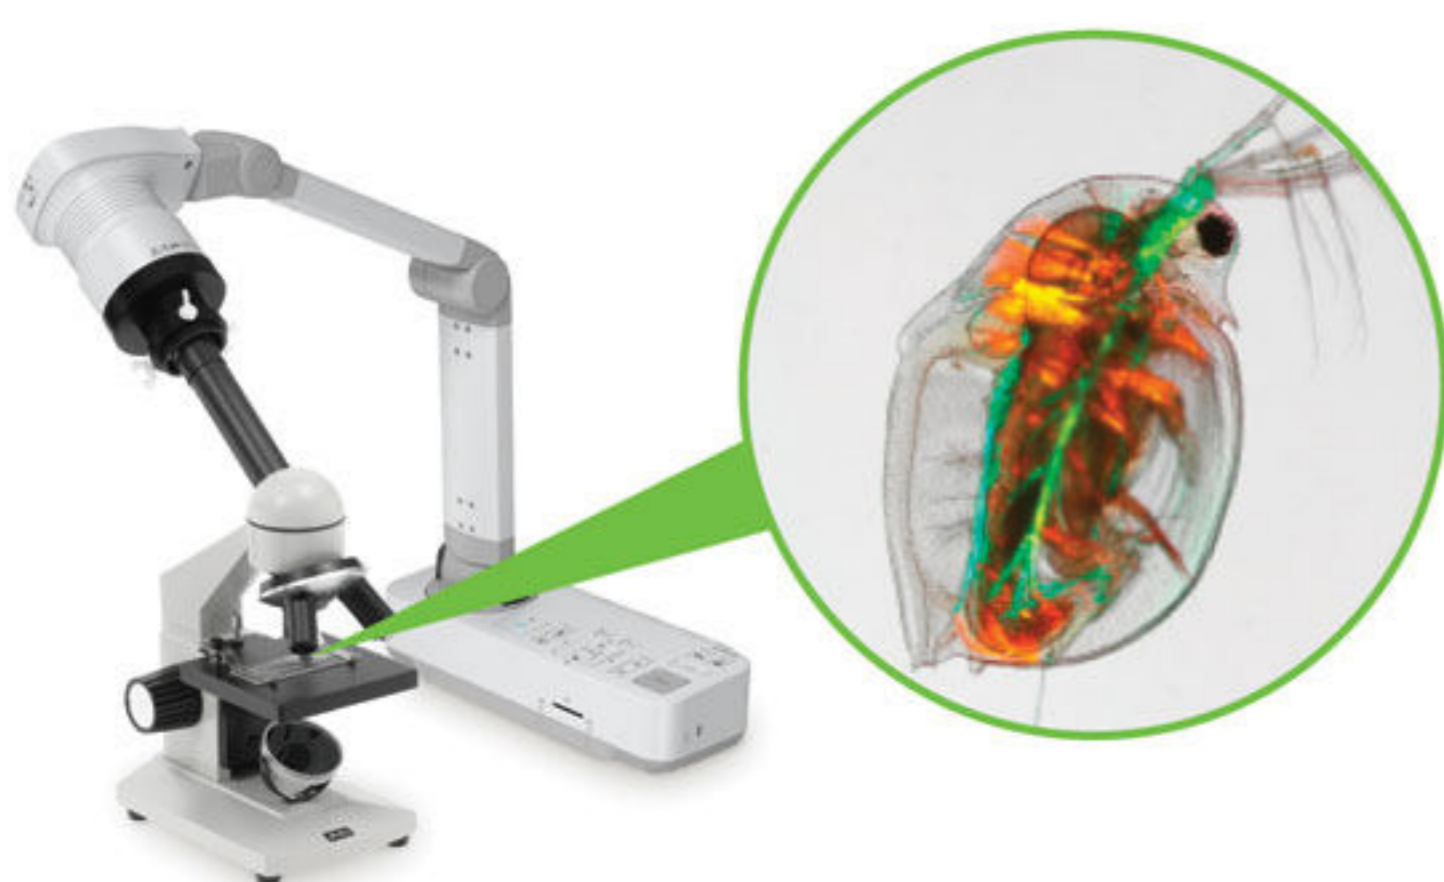

ภาพคมชัดและชัดเจน ให้คุณภาพและรายละเอียดที่น่าประทับใจ ในทุกสภาพแวดล้อม ด้วยเซ็นเซอร์ภาพถ่ายขนาดใหญ่ ซึ่งครอบคลุมแสงสว่างต่อพิกเซลได้มากขึ้น ELPDC21 สามารถตรวจหาอัตราส่วนความกว้างต่อส่วนสูงของโปรเจ็กเตอร์โดยอัตโนมัติ และเลือกความละเอียดของ output ที่ถูกต้อง เพื่อให้ภาพที่เหมาะสม

12x Optical และ 10x Digital Zoom

ขยายทุกรายละเอียดได้คมชัด สมจริง ให้นักเรียนสามารถดูอย่างใกล้ชิดเสมือนจับวัตถุไว้ในมือ ELPDC21 ขยายมุมมองพิเศษกับวัตถุต่างๆ ได้ถึง 12x Optical Zoom และ 10x Digital Zoom ช่วยให้นักเรียนมีชีวิตชีวามากยิ่งขึ้น โดยไม่ต้องผ่านกล้องจุลทรรศน์หรือภาพถ่าย

พื้นที่จับภาพขนาดใหญ่

เปิดโลกทัศน์ของนักเรียนไปสู่โลกของความเป็นไปได้แบบใหม่ ด้วยพื้นที่จับภาพขนาดใหญ่ ELPDC21 ช่วยให้คุณสามารถแสดงวัตถุต่างๆ ได้เสมือนจริง เริ่มจาก 2 หน้าในหนังสือเรียนไปจนถึงวัตถุ 3D หรือเนื้อหาจากอุปกรณ์สมาร์ทของคุณ

B4

A3

รองรับกล้องจุลทรรศน์

คุณสามารถแชร์สุนทรียภาพจากกล้องจุลทรรศน์ผ่าน microscope adapter เพียงสวม adapter เข้าไปในเลนส์ของกล้องจุลทรรศน์ขนาดมาตรฐานต่างๆ เพื่อทำให้อุปกรณ์ที่มีขนาดเล็กที่สุดสามารถแสดงบนจอภาพขนาดใหญ่ให้ทุกคนมองเห็นได้อย่างชัดเจน