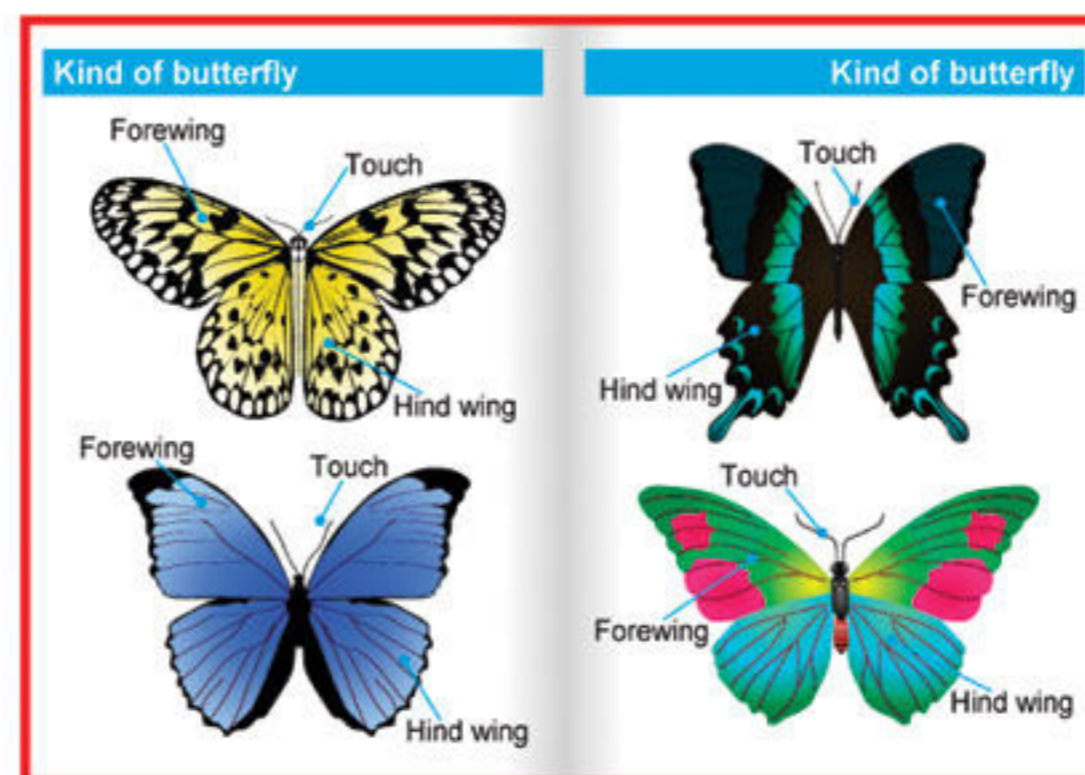

รองรับกล้องจุลทรรศน์

คุณสามารถแชร์สุนทรียภาพจากกล้องจุลทรรศน์ผ่าน microscope adapter เพียงสวม adapter เข้าไปในเลนส์ของกล้องจุลทรรศน์ขนาดมาตรฐานต่างๆ เพื่อทำให้อุปกรณ์ที่มีขนาดเล็กที่สุดสามารถแสดงบนจอภาพขนาดใหญ่ให้ทุกคนมองเห็นได้อย่างชัดเจน