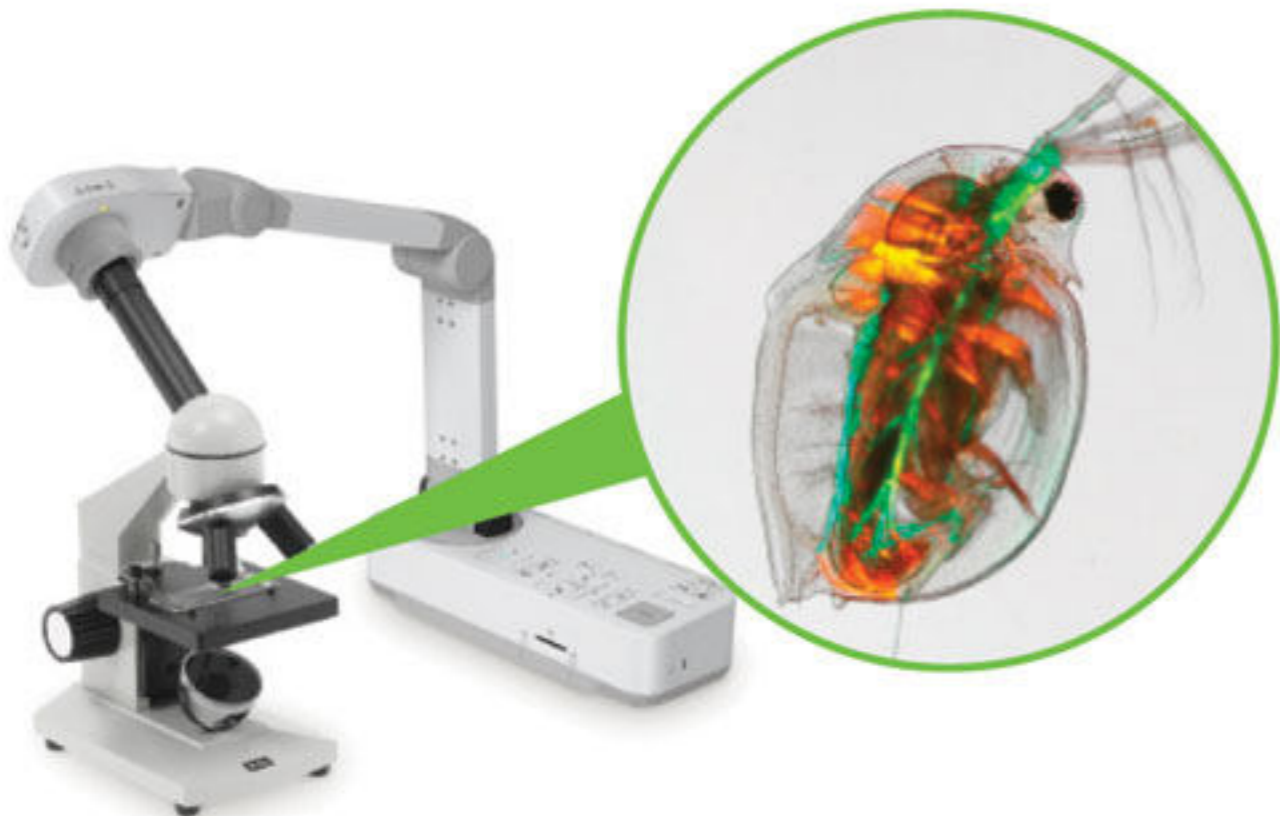

ภาพใหญ่ขึ้น มีชีวิตชีวามากขึ้น

พื้นที่จับภาพขนาดใหญ่

เปิดโลกทัศน์ของนักเรียนไปสู่โลกของความเป็นไปได้แบบใหม่ ด้วยพื้นที่จับภาพขนาดใหญ่ ELPDC13 ช่วยให้คุณสามารถแสดงวัตถุต่างๆ ได้เสมือนจริง เริ่มจาก 2 หน้าคู่ในหนังสือเรียนไปจนถึงวัตถุ 3D หรือเนื้อหาจากอุปกรณ์สมรรถนะของคุณ

B4

A3

รองรับกล้องจุลทรรศน์

คุณสามารถเชื่อมต่อกล้องจุลทรรศน์ผ่าน microscope adapter เพียงสวม adapter เข้าไปในเลนส์ของกล้องจุลทรรศน์ขนาดมาตรฐานต่างๆ เพื่อทำให้อุปกรณ์ที่มีขนาดเล็กที่สุดสามารถแสดงบนจอภาพขนาดใหญ่ให้ทุกคนมองเห็นได้อย่างชัดเจน

16x Digital Zoom

หัวกล้องหมุนได้อเนกประสงค์พร้อมกับ 16x digital zoom และ microscope adapter เพื่อให้รายละเอียดที่คมชัดและชัดเจน คือเครื่องมือที่สมบูรณ์แบบเหมาะสำหรับงานนำเสนอที่หลากหลาย

อัตราการแสดงภาพ

นำเสนอภาพของคุณด้วยวิดีโอขนาด 30 เฟรมต่อวินาที (fps) ที่มีอัตราการหน่วงเวลาน้อยที่สุด ช่วยให้การฉายภาพวิดีโอมีความราบรื่น นุ่มนวลมากยิ่งขึ้น

แสดงภาพความละเอียดระดับ Full HD

ครอบคลุมทุกรายละเอียดและสร้างความประทับใจให้ผู้ชมของคุณด้วยความละเอียดระดับ Full HD 1,080p

ทำงานร่วมกันได้อย่างลงตัว

ผลิตเพื่อการทำงานด้วยระบบอินเทอร์เน็ตเอกซ์พีทีใช้งานง่าย ใช้งานโดยไม่ผ่านคอมพิวเตอร์ สามารถใส่ข้อความ เพิ่มการบันทึกและการสร้างแพนฟังก์ได้จากผนังได้เสีย ทำให้งานนำเสนอมีชีวิตชีวามากขึ้นและสามารถทำงานร่วมกับโปรเจ็กเตอร์อินเทอร์เน็ตเอกซ์พีของเอปสันได้อย่างมีประสิทธิภาพ ทำให้คุณควบคุมงานนำเสนอได้สะดวก ง่ายดาย