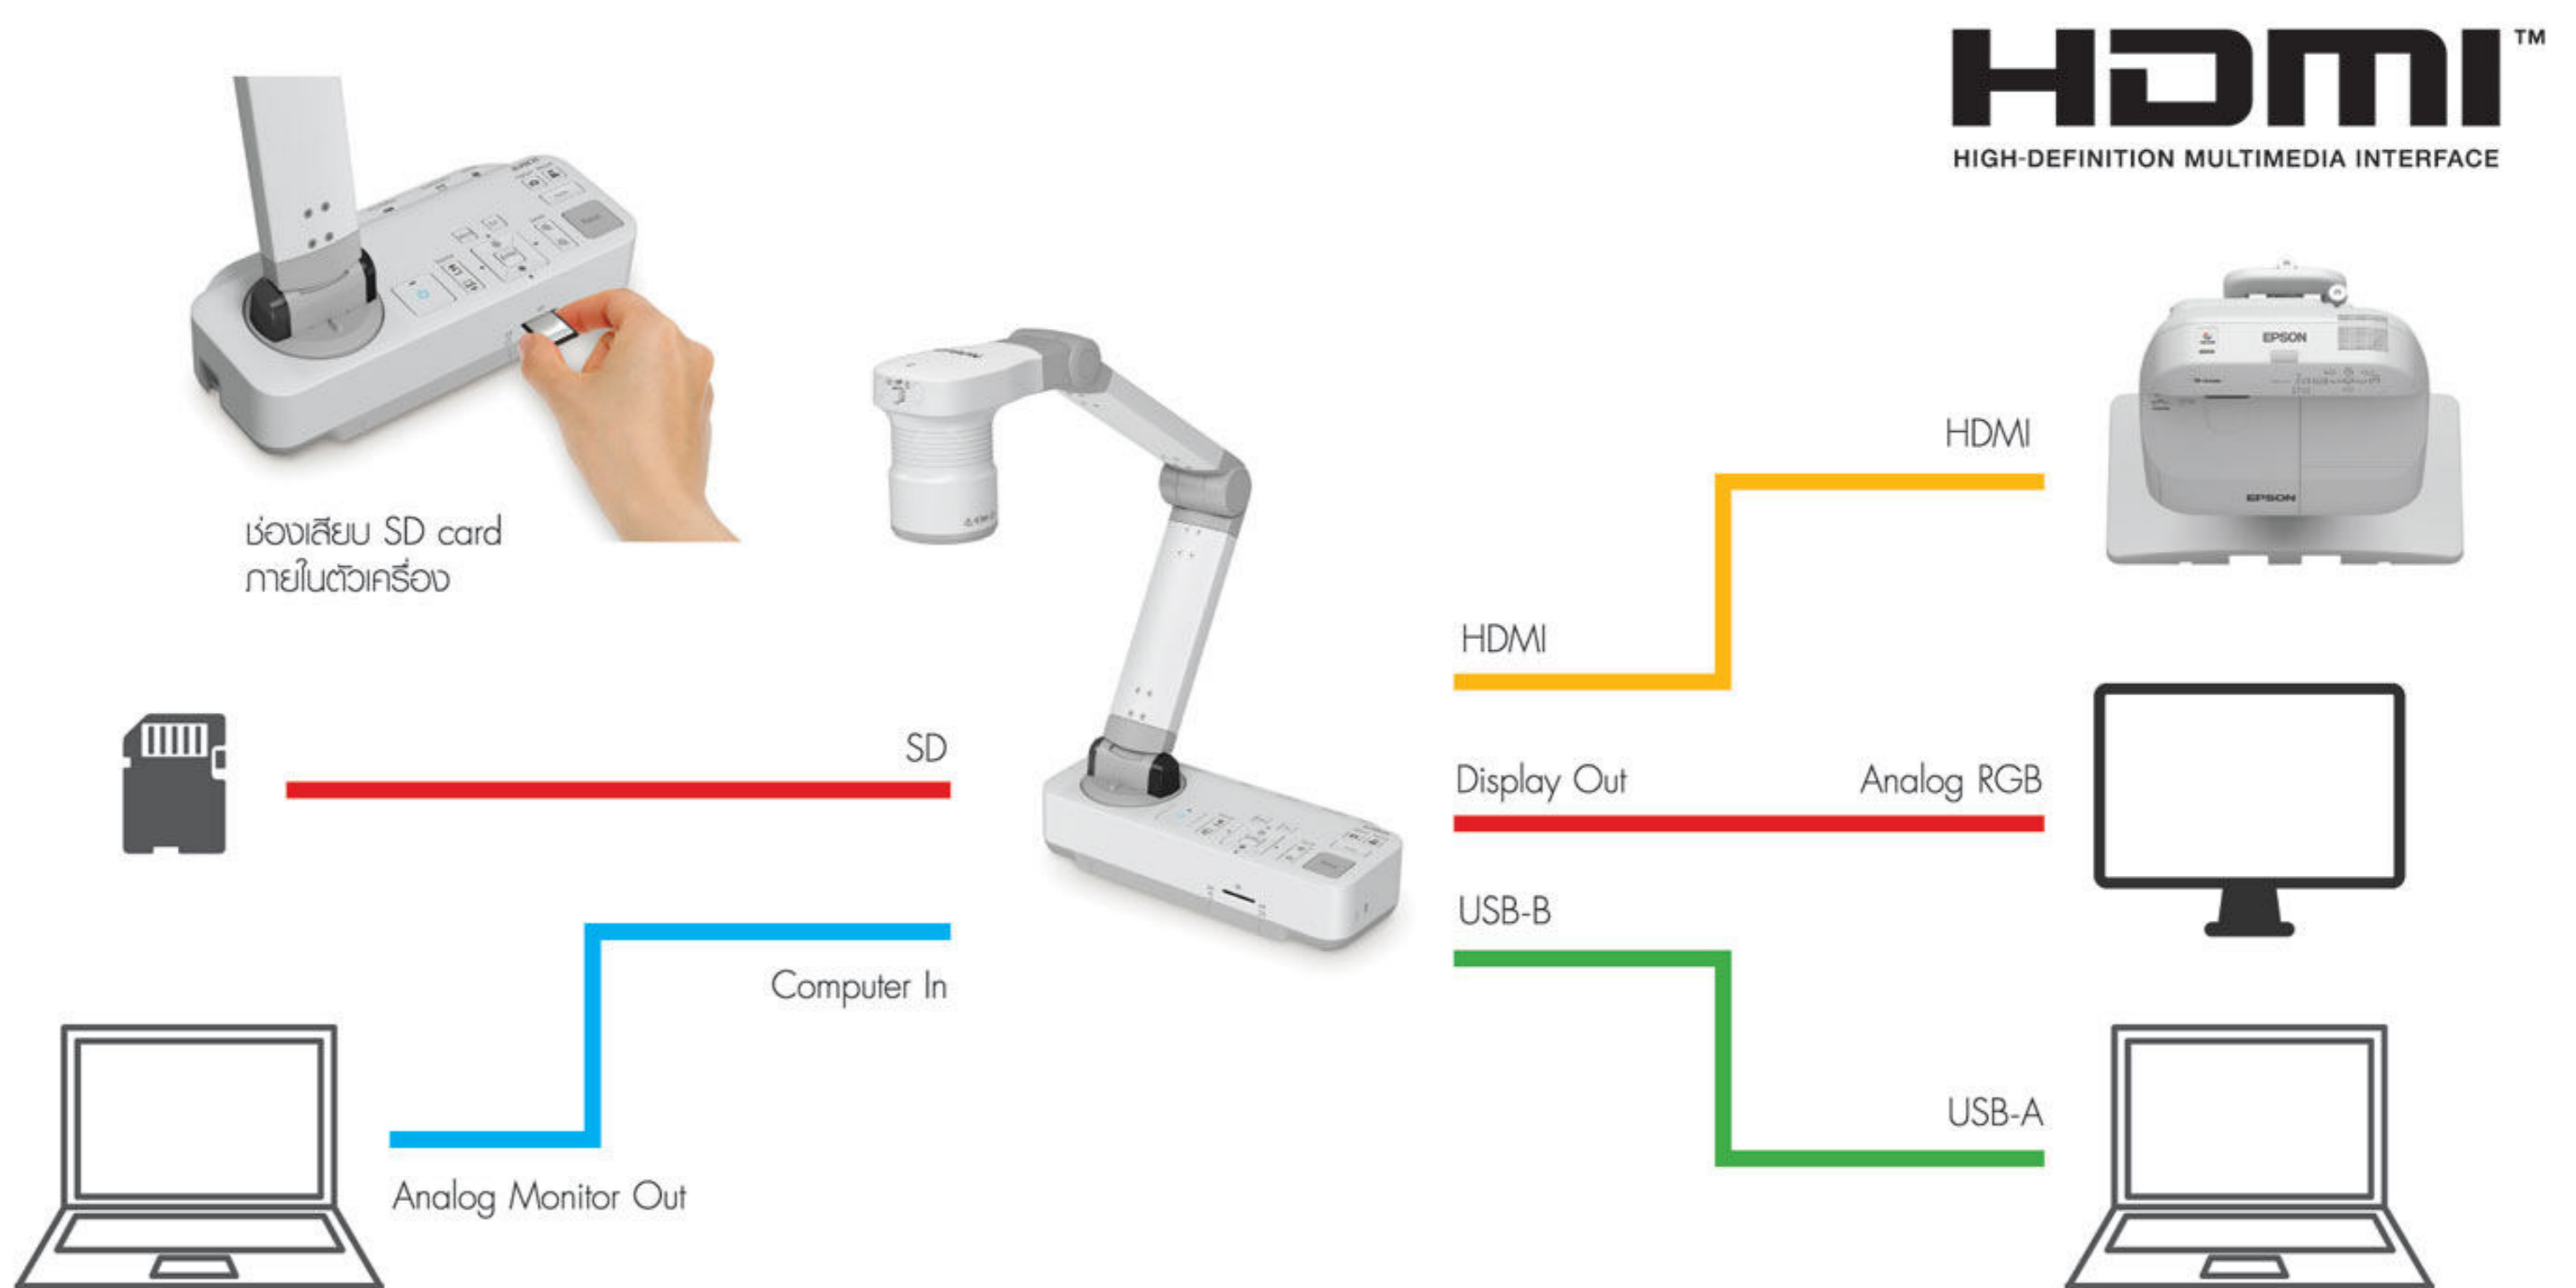

คุณสมบัติที่สำคัญ	อุปกรณ์ถ่ายภาพ 3 มิติแบบตั้งโต๊ะ พร้อมกับ Optical Zoom	อุปกรณ์ถ่ายภาพ 3 มิติแบบตั้งโต๊ะ พร้อมกับ Digital Zoom	อุปกรณ์ถ่ายภาพ 3 มิติแบบพกพา พร้อม USB
จำนวนพิกเซลที่มีการใช้งาน	2 ล้านพิกเซล (1,920 x 1,080 พิกเซล)	2 ล้านพิกเซล (1,920 x 1,080 พิกเซล)	2 ล้านพิกเซล (1,920 x 1,080 พิกเซล)
เซ็นเซอร์กล้อง	1/2.7 นิ้ว CMOS Sensor	1/2.7 นิ้ว CMOS Sensor	1/2.7 นิ้ว CMOS Sensor
เฟรมต่อวินาที (FPS)	30	30	30
ความละเอียด Output	สูงถึงระดับ Full HD (1,080p)	สูงถึงระดับ Full HD (1,080p)	สูงถึงระดับ Full HD (1,080p)
ขยาย	ดิจิทัล 10x Optical 12x	ดิจิทัล 16x	ดิจิทัล 8x
ไมโครโฟนในตัวเครื่อง	มี	มี	มี
บันทึกภาพและเสียง	มี	มี	ไม่มี
น้ำหนัก	ประมาณ 2.6 กิโลกรัม	ประมาณ 2.5 กิโลกรัม	ประมาณ 1.0 กิโลกรัม

อัตราการแสดงภาพ

นำเสนองานของคุณด้วยวิดีโอขนาด 30 เฟรมต่อวินาที (fps) ที่มีอัตราการหน่วงเวลาน้อยที่สุด ช่วยให้การฉายภาพวิดีโอมีความราบรื่น นุ่มนวลมากยิ่งขึ้น

แสดงภาพความละเอียดระดับ Full HD

ครอบคลุมทุกรายละเอียดและสร้างความประทับใจให้พุ่มของคุณ ด้วยความละเอียดระดับ Full HD 1,080p

เชื่อมต่อได้หลากหลาย

เพิ่มประสบการณ์การเรียนรู้ไปสู่อีกระดับ ด้วยงานนำเสนอแบบมัลติมีเดีย สามารถแสดงภาพที่ถ่ายไว้ด้วยอุปกรณ์ HDMI หรือ VGA ไปยังเครื่องคอมพิวเตอร์ ผ่านการเชื่อมต่อ USB ให้ทุกการเรียนรู้ต่างๆ ด้วยเนื้อหาที่น่าสนใจ รวมทั้งยังสามารถถ่ายภาพหน้าจอและบันทึกไว้ใน SD card หรือเชื่อมต่อผ่านเครื่องคอมพิวเตอร์ได้

ขนาดกะทัดรัดและพกพาสะดวก

ประหยัดพื้นที่ด้วยการออกแบบให้มีขนาดกะทัดรัดและทันสมัย สามารถพับเก็บใส่กระเป๋าหิ้วได้อย่างง่ายดาย

คุณสมบัติที่สะดวกง่ายดาย

การใช้งาน 2 หน้าจอพร้อมกัน

สามารถถ่ายภาพวิดีโอและถ่ายภาพนิ่งจาก SD card ได้พร้อมกัน ไร้ที่คอนโทรลเลนทประสงคสามารถควบคุมการทำงานได้พร้อมกันทั้งอุปกรณ์ถ่ายภาพ 3 มิติและโปรเจ็กเตอร์