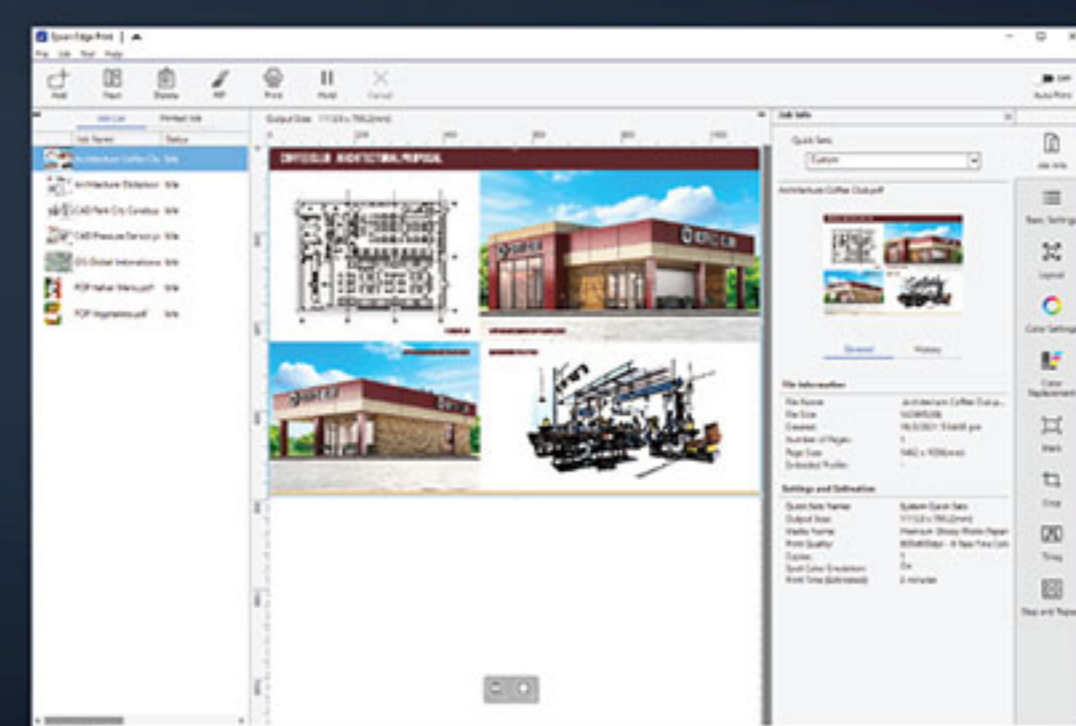

Epson Edge Print Pro

ด้วยซอฟต์แวร์ RIP ที่ใช้งานง่ายของเอปสัน ให้คุณภาพการพิมพ์ที่ดีที่สุด เพิ่มประสิทธิภาพให้กับเครื่องพิมพ์ด้วยเทคโนโลยีประมวลผลขั้นสูง ใช้งานพิมพ์คมชัด แม่นยำด้วย Adobe PS Engine สำหรับประมวลผลข้อมูล PostScript ช่วยจัดการงานพิมพ์และเพิ่มประสิทธิภาพของสิ่งพิมพ์ให้ดียิ่งขึ้น