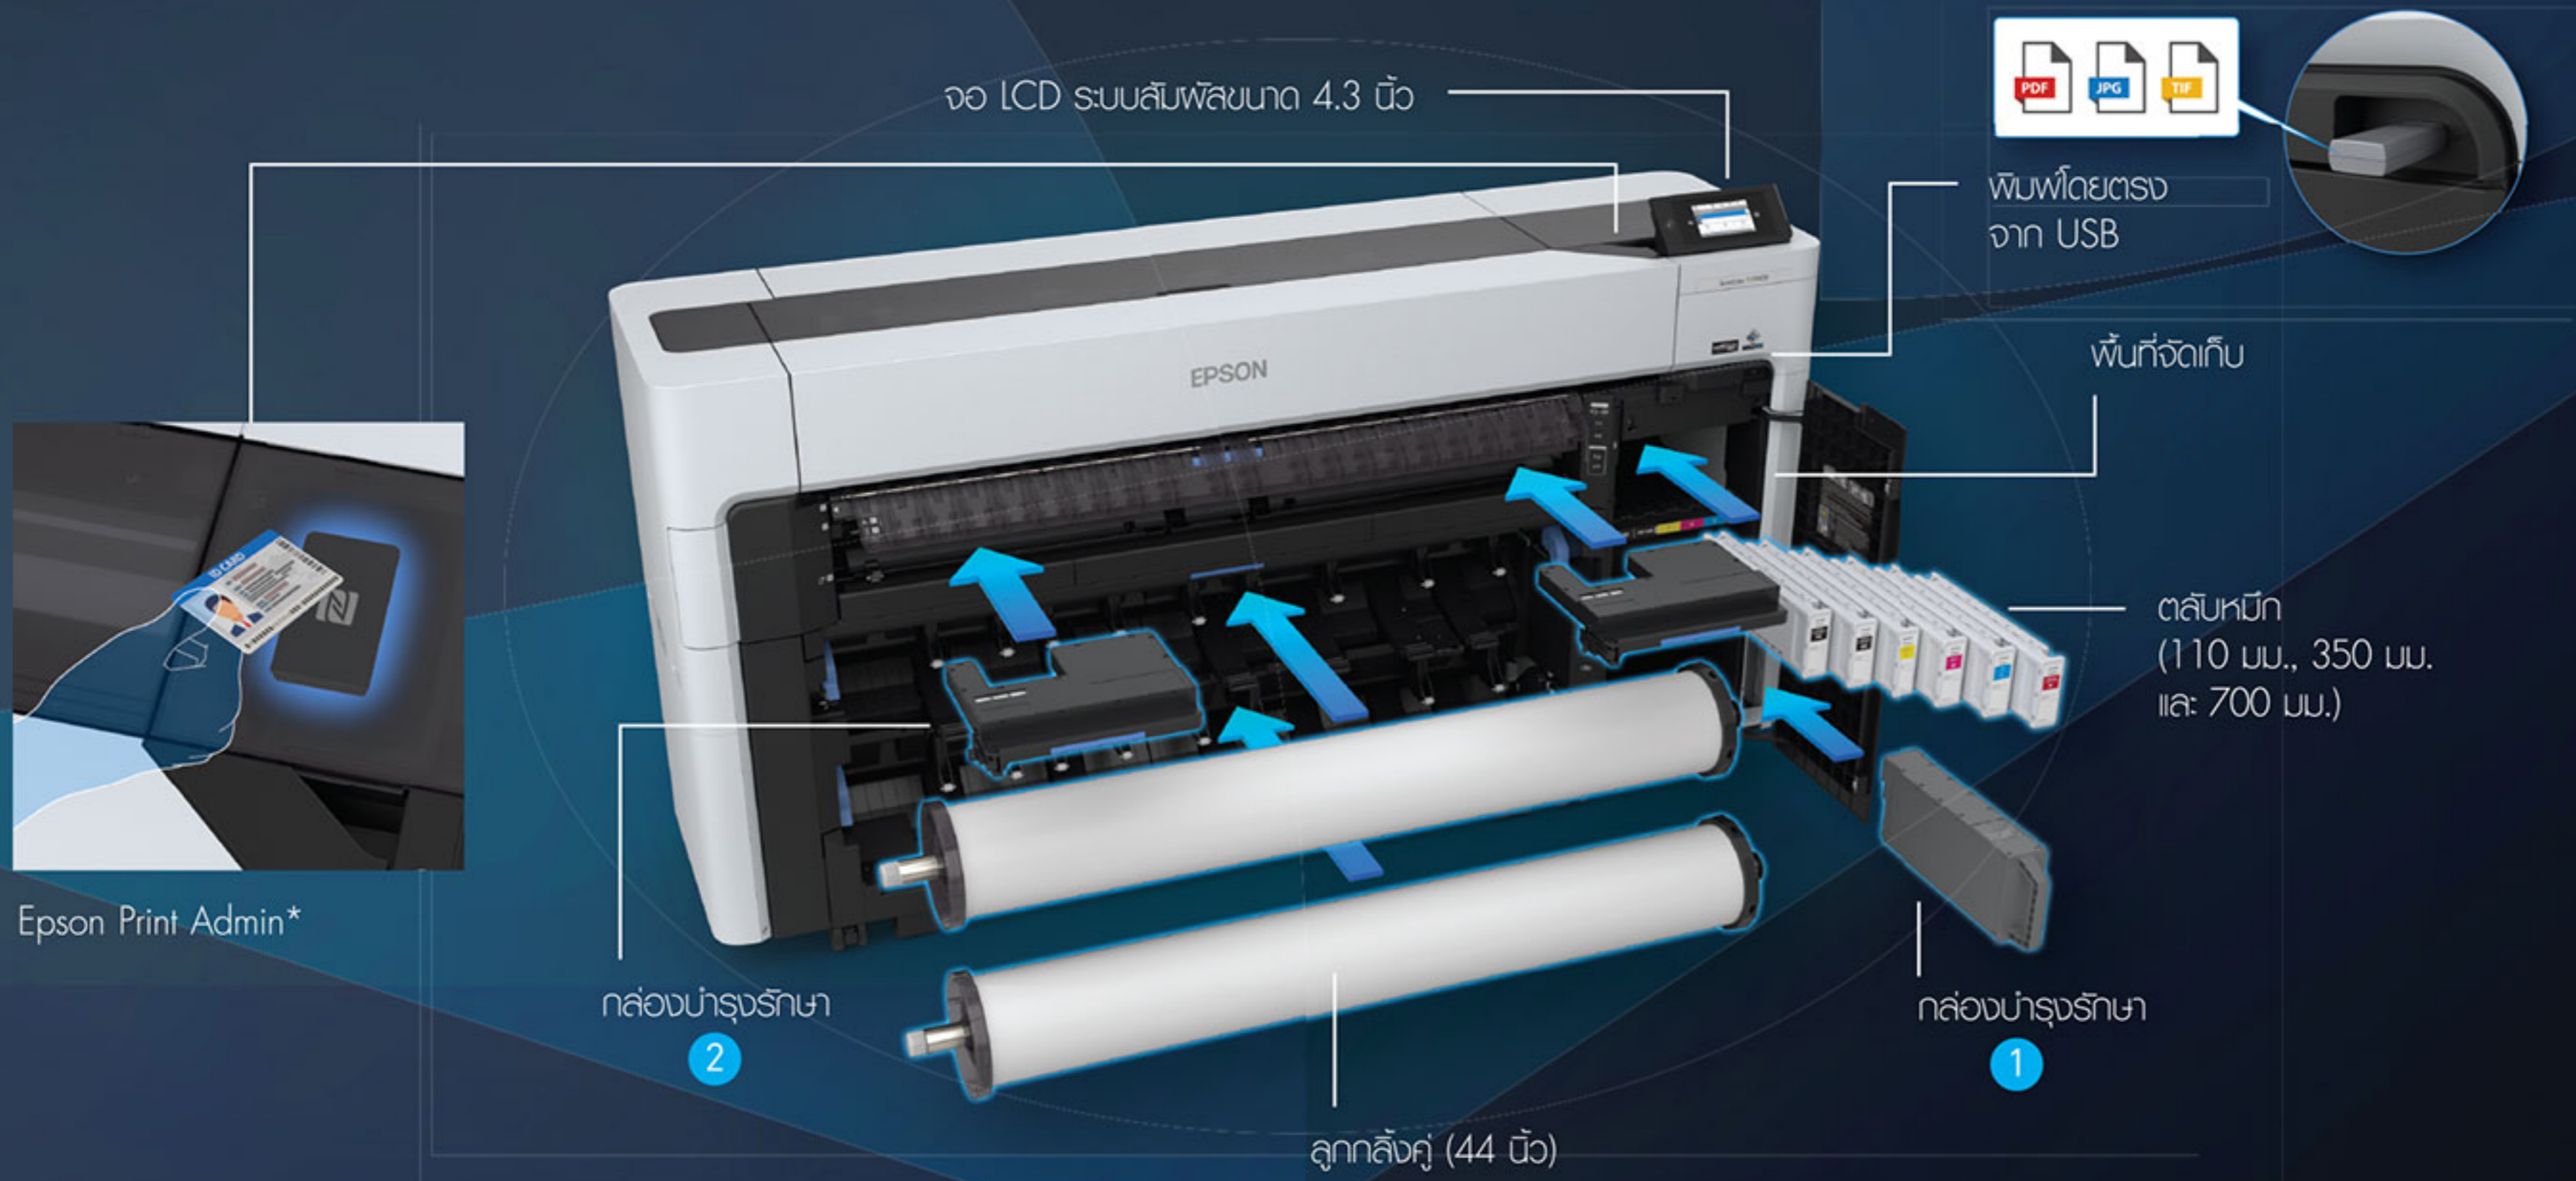

นวัตกรรมล้ำสมัย ตอบโจทย์การพิมพ์ที่หลากหลาย ด้วยประสิทธิภาพที่วางใจได้

ให้งานพิมพ์คมชัดแม่นยำ ประสิทธิภาพสูง สีสดสวยงาม สมจริง ด้วยเครื่องพิมพ์อพลสัน SureColor

ออกแบบสร้างสรรค์ตามจินตนาการให้งานพิมพ์ประสิทธิภาพสูง ด้วยเครื่องพิมพ์อพลสัน SureColor SC-T7730D มาพร้อมหัวพิมพ์ PrecisionCore MicroTFP ให้ภาพคมชัดแม่นยำและหมึกพิมพ์ UltraChrome XD3 ให้สีสันสดใส สวยงาม สมจริง สามารถพิมพ์งานที่หลากหลายได้อย่างแม่นยำในทุกการพิมพ์ มีฟังก์ชันต่างๆ ที่ใช้งานง่าย รวมถึงระบบความปลอดภัยขั้นสูง ให้คุณเพลิดเพลินกับการพิมพ์ประสิทธิภาพสูง ตอบโจทย์การใช้งานแบบไร้รอยต่อ

LARGE FORMAT TECHNICAL PRINTER SURECOLOR SC-T7730D

ใส่ใจทุกรายละเอียด ด้วยเครื่องพิมพ์โอเอส SureColor SC-T7730D ให้งานพิมพ์คมชัด แสดงรายละเอียดที่ดีที่สุดด้วยเทคโนโลยีหัวพิมพ์ PrecisionCore ตัวเครื่องถูกออกแบบอย่างมีสไตล์ มาพร้อมเทคโนโลยีอัจฉริยะ: เช่น Variable Size Dot Technology เพื่อให้งานพิมพ์สีสดใส และให้ความเร็วที่น่าอัศจรรย์

คมชัด แม่นยำ กะทัดรัด

หัวพิมพ์ PrecisionCore Micro TFP

ด้วยหัวพิมพ์ขนาดใหญ่ถึง 2.64 นิ้ว ทำให้พิมพ์งานได้รวดเร็ว รองรับการผลิตจำนวนมากได้อย่างดีเยี่ยม และเทคโนโลยี Variable Sized Droplets ช่วยควบคุมหยดหมึกได้อย่างแม่นยำ ตัวอักษรและลายเส้นคมชัด ภาพถ่ายสีสดใสในทุกงานพิมพ์ ตอบโจทย์การใช้งานทางธุรกิจได้อย่างสมบูรณ์แบบ

ม้วนเก็บวัสดุ

สลับม้วนโดยอัตโนมัติ

คุณสมบัติที่ใช้งานง่าย

ออกแบบเพื่อการใช้งานที่สะดวกสบาย

เครื่องพิมพ์เอปสัน SC-T7730D ออกแบบให้ใช้งานที่ด้านหน้าทั้งหมด สามารถโหลดกระดาษได้จากด้านหน้า เพิ่มความสะดวกสบายให้กับผู้ใช้งาน ช่วยประหยัดเวลา พิมพ์งานได้ต่อเนื่องยาวนานด้วยฟังก์ชันที่รองรับ อีกทั้งผู้ใช้งานยังสามารถตรวจสอบสถานะเครื่องพิมพ์ได้ง่ายด้วยจอ LCD ระบบสัมผัสขนาด 4.3 นิ้ว รวมทั้งยังสามารถพิมพ์งานโดยตรงจากอุปกรณ์ USB ได้