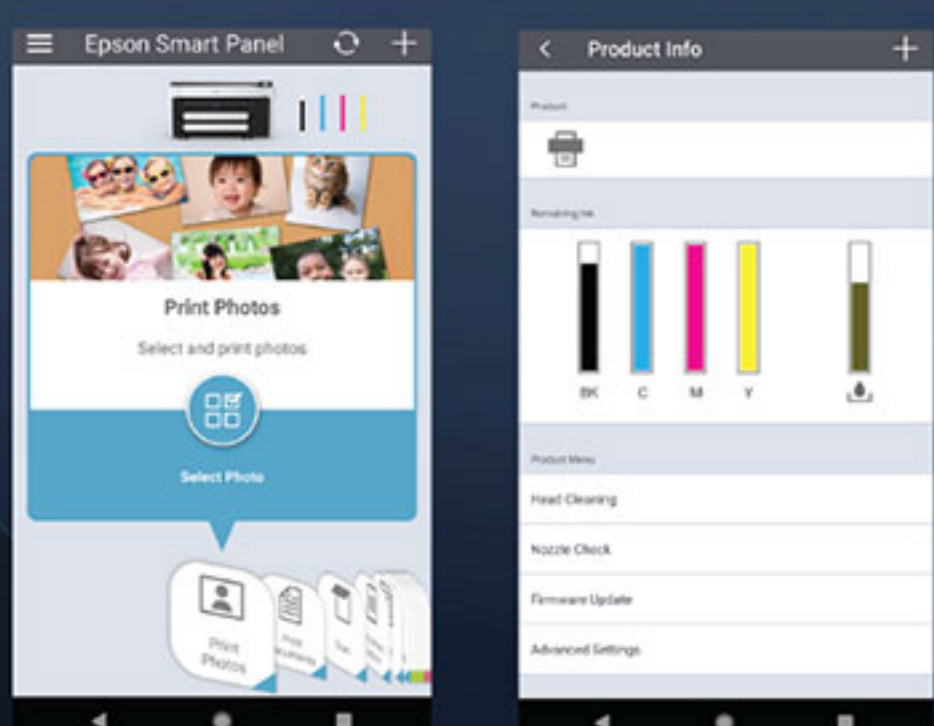

โซลูชันซอฟต์แวร์

Print Management

Epson Print Admin* เป็นระบบจัดการการพิมพ์ที่สร้างความปลอดภัยให้กับงานพิมพ์และการสแกน เพราะสามารถตรวจสอบสิทธิ์ของผู้ใช้งานได้ เพิ่มความสะดวกสบายด้วยระบบจัดการเอกสารและระบบ pull printing รวมถึงกำหนดข้อจำกัดและปริมาณการพิมพ์เพื่อให้เกิดความคุ้มค่ามากที่สุด ตอบโจทย์สำหรับองค์กรที่ต้องการการใช้งานที่สะดวกสบาย

*Epson Print Admin จำเป็นต้องใช้ Windows Server
Epson Print Admin Serverless จำเป็นต้องใช้อุปกรณ์เสริม SSD

Epson Smart Panel

ด้วยแอปพลิเคชัน Epson Smart Panel สามารถเปลี่ยนสมาร์ทโฟนทั้งในระบบ Android™ และ iOS® ของคุณให้เป็นศูนย์ควบคุมที่ใช้งานง่าย ผู้ใช้งานสามารถตั้งค่า ตรวจสอบ พิมพ์และสแกนด้วยเครื่องพิมพ์เอปสัน ด้วยตัวเลือกการตั้งค่าที่หลากหลาย คุณสามารถปรับแต่งแอปพลิเคชันของคุณได้ตามต้องการ