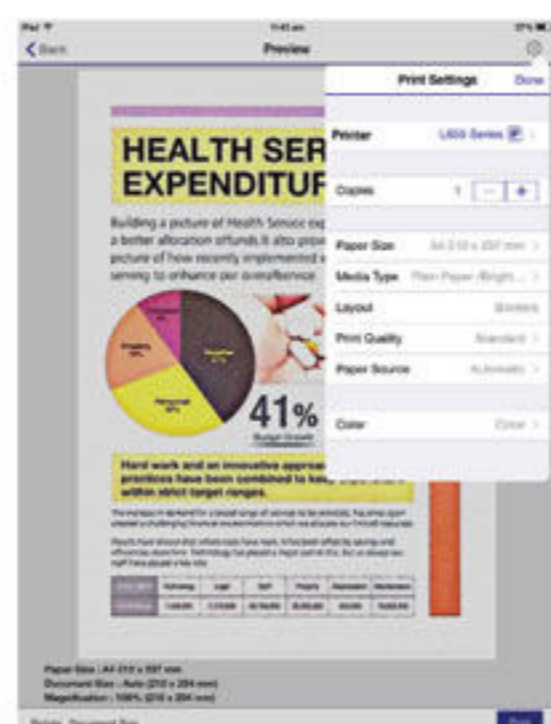

ขั้นตอนที่ 2: Enhance & Print

Epson Email Print

สามารถพิมพ์จากพรินเตอร์ออนไลน์ที่รองรับ Email Print บนอุปกรณ์หรือ PC ที่เปิดใช้งานอีเมลได้

Remote Print Driver

สามารถพิมพ์จากพรินเตอร์ออนไลน์ที่รองรับได้ทุกที่ในโลกผ่านอินเทอร์เน็ตโดยใช้ PC พร้อมกับ Remote Print Driver หรือจากอุปกรณ์เคลื่อนที่ผ่าน Epson iPrint App