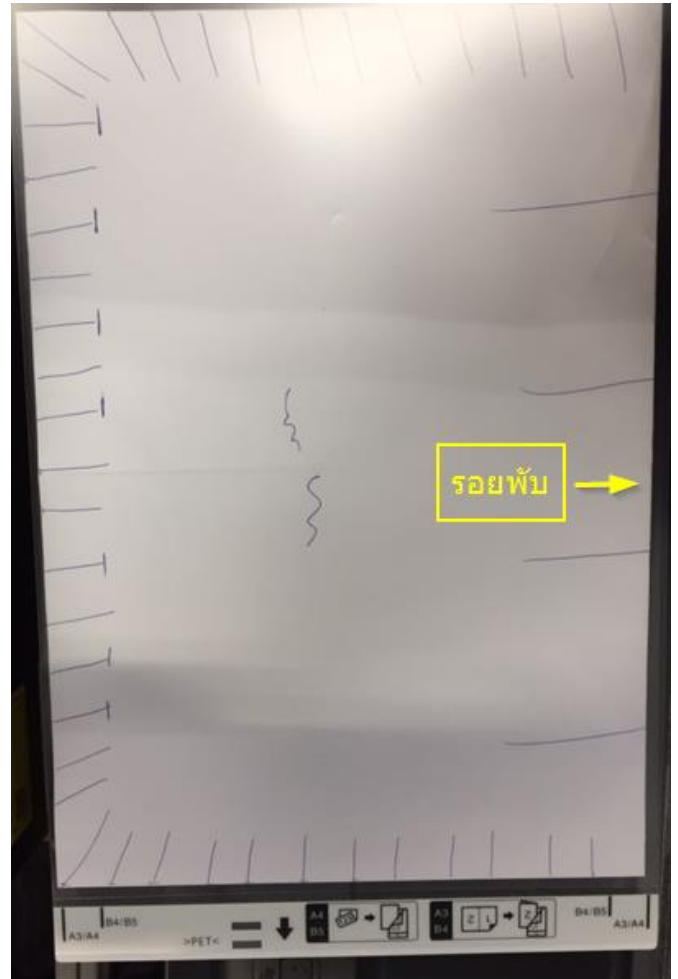

หัวข้อ : วิธีสแกนเอกสาร A3 ผ่าน Carrier sheet
รองรับปริ๊นเตอร์รุ่น : DS-520, DS-860

วิธีสแกนเอกสาร A3 ผ่าน Carrier sheet

เมื่อสแกนเอกสาร A3 แล้วส่วนขอบเอกสารที่สแกนหายไป แนะนำให้ใช้ Carrier sheet ด้วย

ดังตัวอย่างดังรูป

หัวข้อ : วิธีสแกนเอกสาร A3 ผ่าน Carrier sheet
รองรับปริ๊นเตอร์รุ่น : DS-520, DS-860

ให้นำเอกสาร A3 พับครึ่ง และนำไปใส่ Carrier sheet

- สอบถามข้อมูลการใช้งานผลิตภัณฑ์และบริการ โทร.0-2685-9899
- เวลาทำการ : วันจันทร์ – ศุกร์ เวลา 8.30 – 17.30 น.ยกเว้นวันหยุดนักขัตฤกษ์
- www.epson.co.th