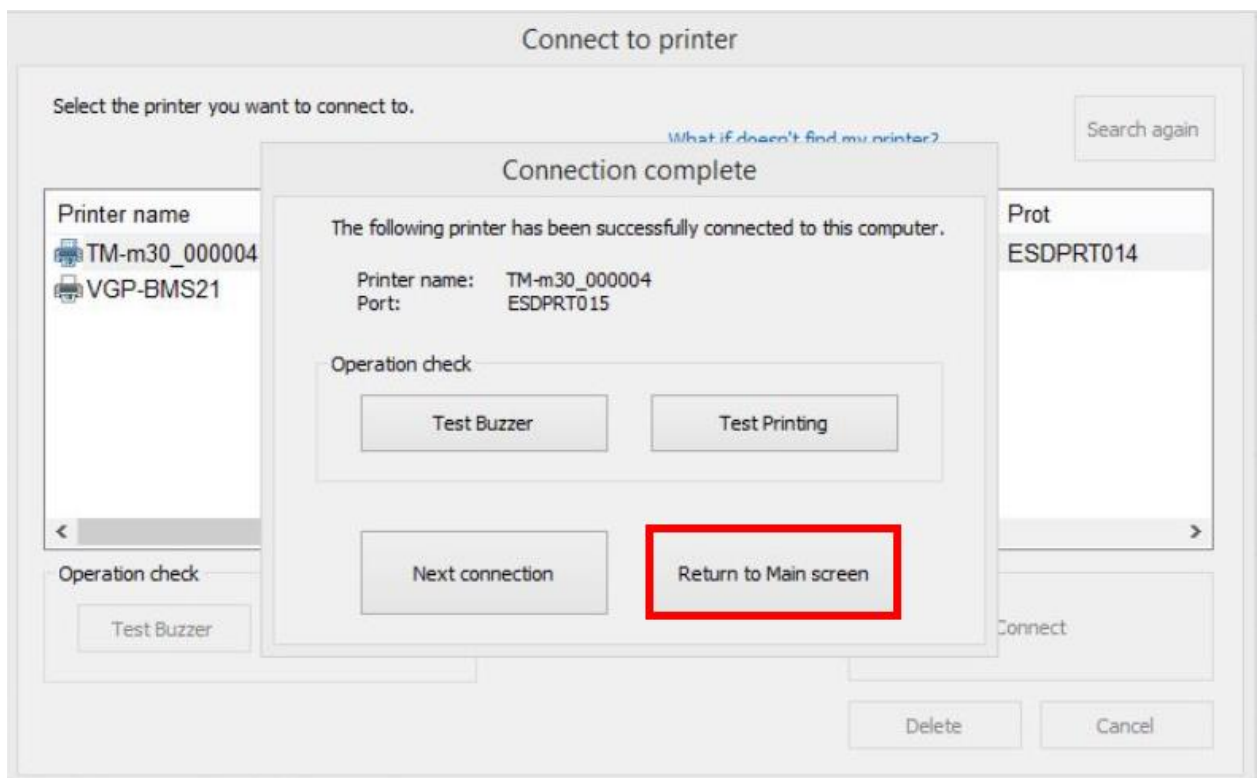

14. คลิก **Return to Main screen**

- สอบถามข้อมูลการใช้งานผลิตภัณฑ์และบริการ โทร.0-2685-9899
- เวลาทำการ : วันจันทร์ – ศุกร์ เวลา 8.30 – 17.30 น.ยกเว้นวันหยุดนักขัตฤกษ์
- www.epson.co.th