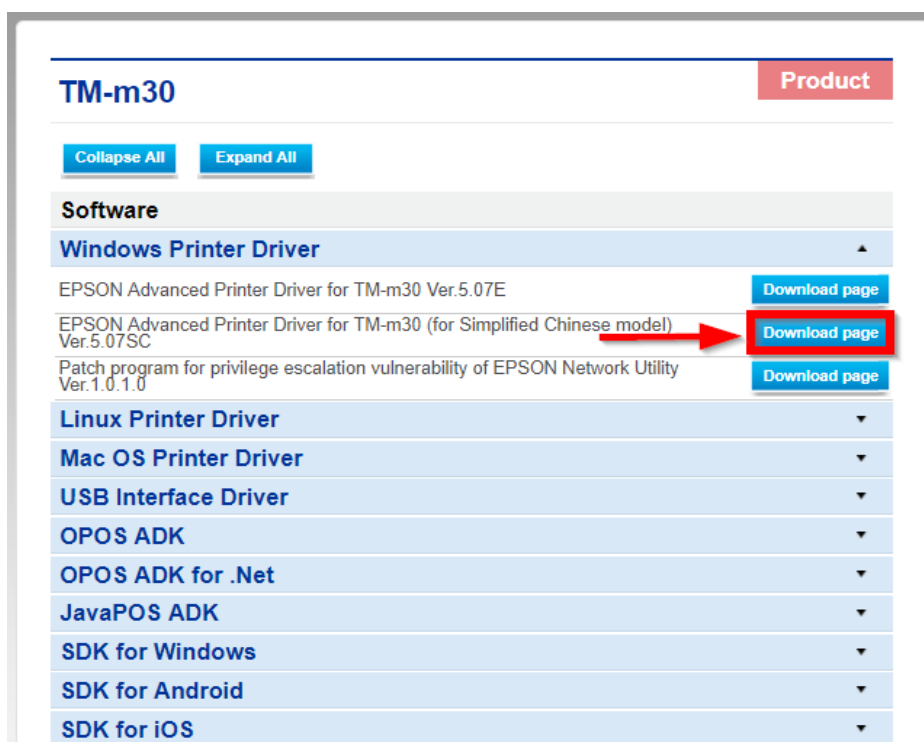

- สอบถามข้อมูลการใช้งานผลิตภัณฑ์และบริการ โทร.0-2685-9899
- เวลาทำการ : วันจันทร์ – ศุกร์ เวลา 8.30 – 17.30 น.ยกเว้นวันหยุดนักขัตฤกษ์
- www.epson.co.th