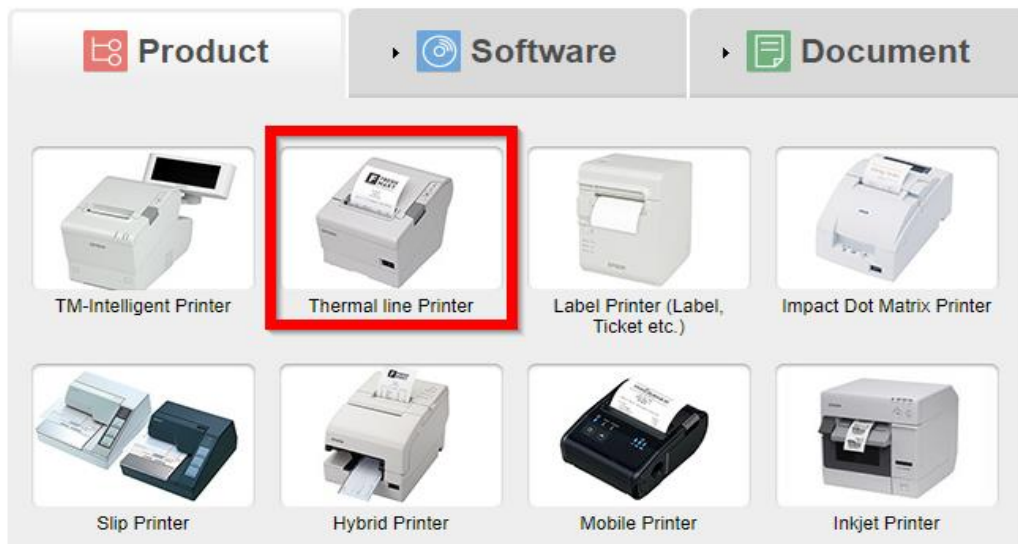

Category

- สอบถามข้อมูลการใช้งานผลิตภัณฑ์และบริการ โทร.0-2685-9899
- เวลาทำการ : วันจันทร์ – ศุกร์ เวลา 8.30 – 17.30 น. ยกเว้นวันหยุดนักขัตฤกษ์
- www.epson.co.th