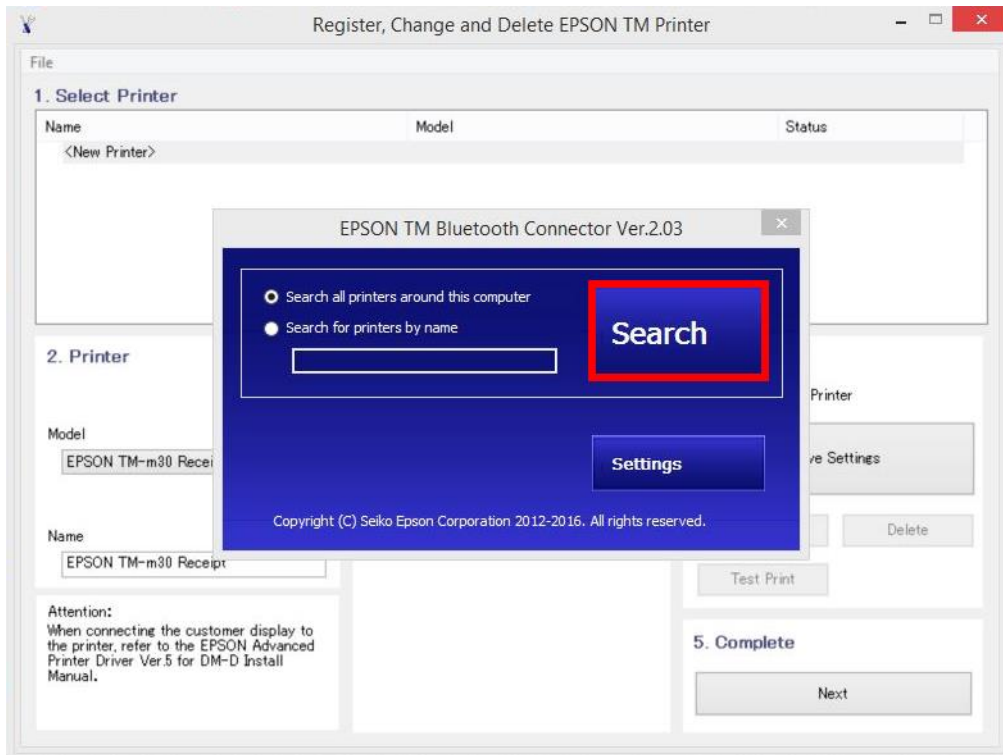

10. คลิก **Search**

- สอบถามข้อมูลการใช้งานผลิตภัณฑ์และบริการ โทร.0-2685-9899
- เวลาทำการ : วันจันทร์ – ศุกร์ เวลา 8.30 – 17.30 น.ยกเว้นวันหยุดนักขัตฤกษ์
- www.epson.co.th