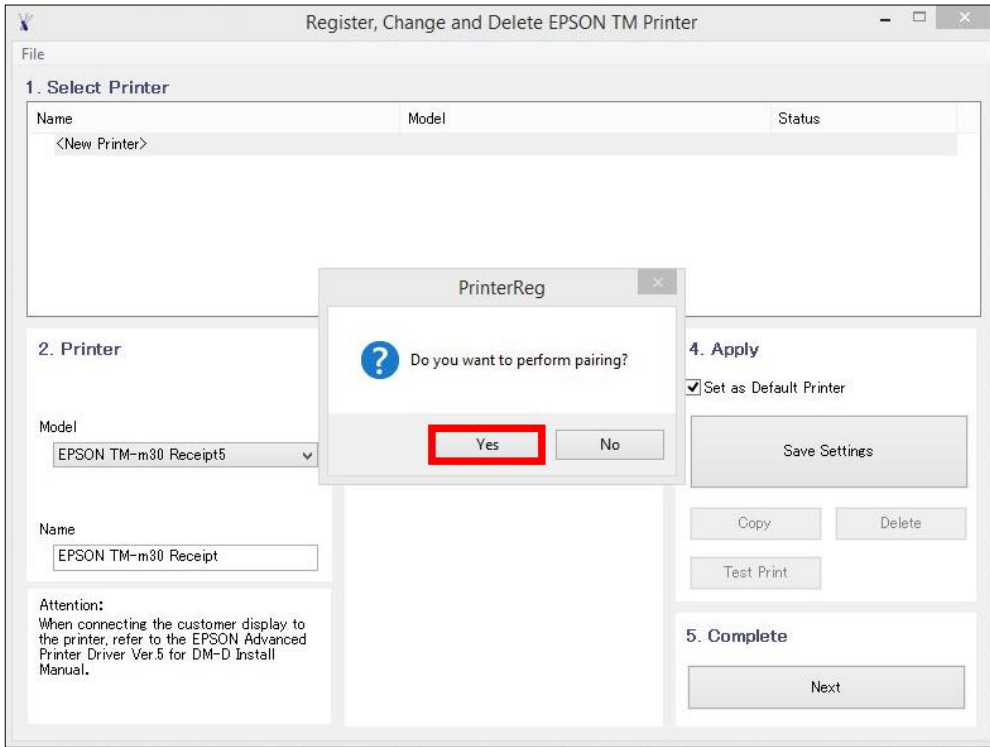

หัวข้อ : วิธีการติดตั้งไดรเวอร์เครื่องพิมพ์เชื่อมต่อแบบ Bluetooth
รองรับปรีนเตอร์รุ่น : TM-M30
รองรับระบบปฏิบัติการ : Windows

9. คลิก **Yes**