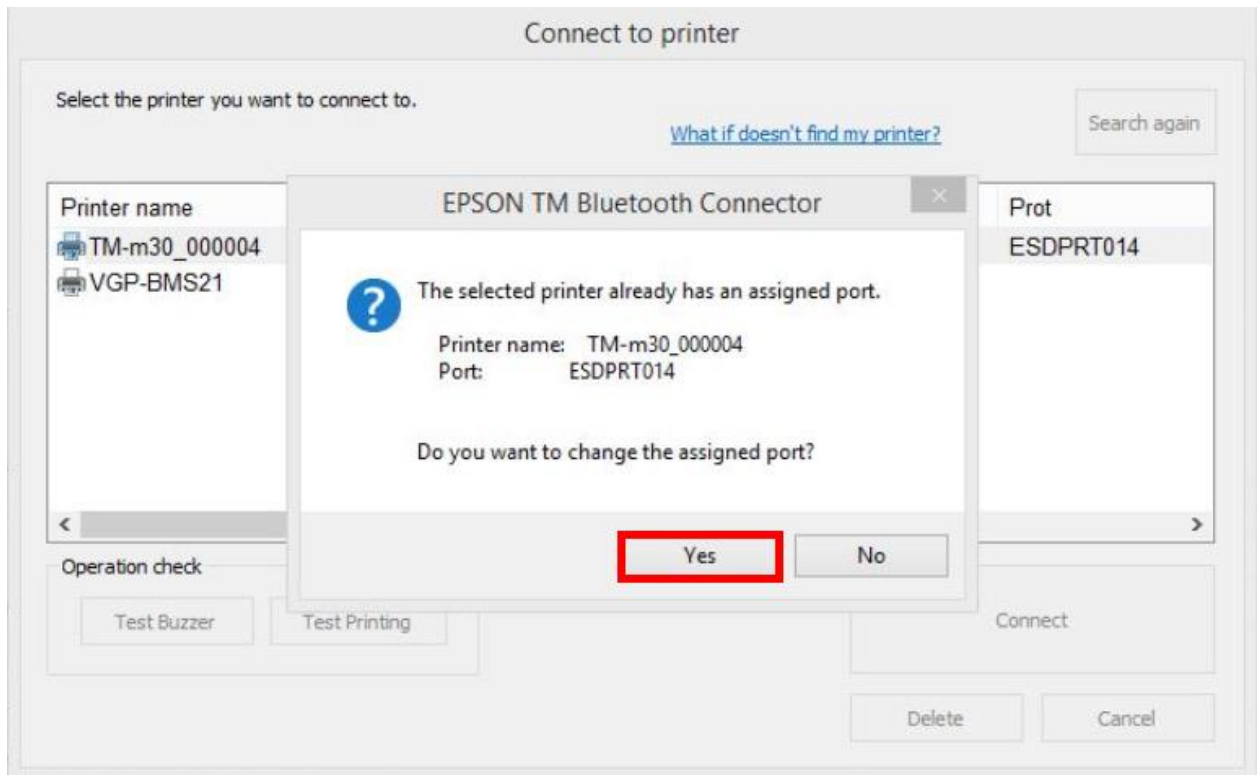

หัวข้อ : วิธีการติดตั้งไดรเวอร์เครื่องพิมพ์เชื่อมต่อแบบ Bluetooth
รองรับปริ้นเตอร์รุ่น : TM-M30
รองรับระบบปฏิบัติการ : Windows

13. คลิก **Yes**