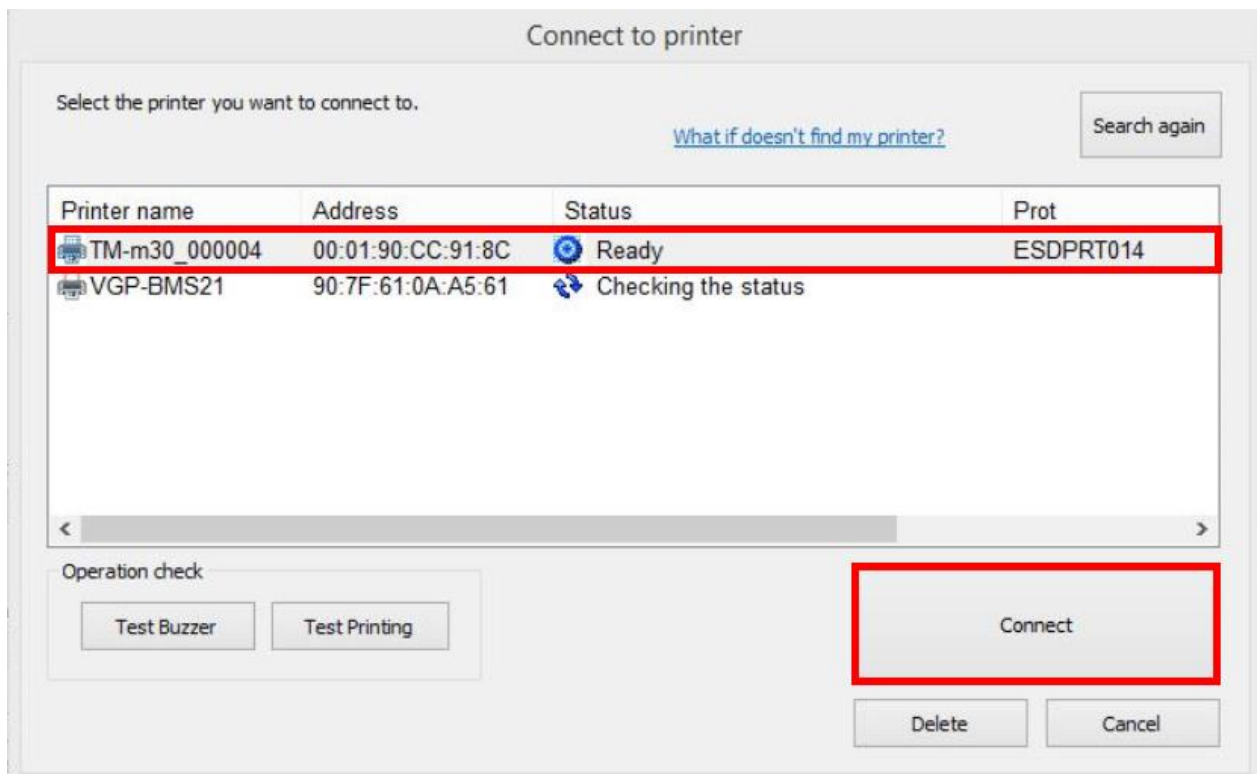

11. จะแสดงหน้าต่าง Searching.. ดังภาพ

12. คลิก **TM-M30** ที่แสดงขึ้นมา แล้วคลิก **Connect**

หัวข้อ : วิธีการติดตั้งไดรเวอร์เครื่องพิมพ์เชื่อมต่อแบบ Bluetooth
 รองรับปริ้นเตอร์รุ่น : TM-M30
 รองรับระบบปฏิบัติการ : Windows