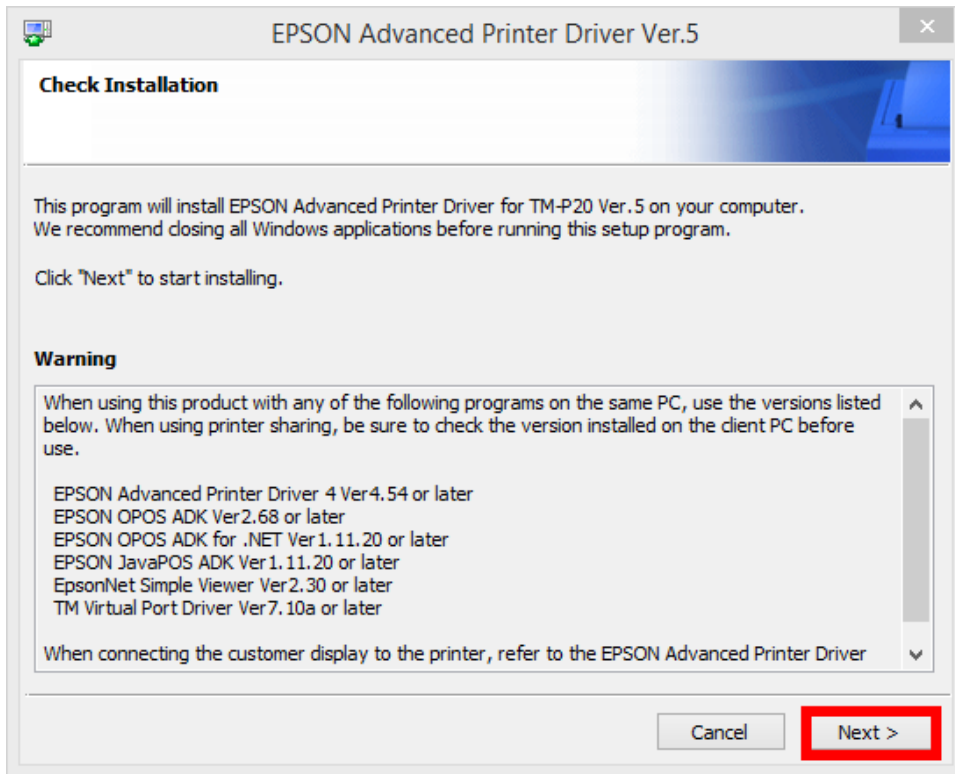

หัวข้อ : วิธีการติดตั้งไดรเวอร์เครื่องพิมพ์เชื่อมต่อแบบ Bluetooth
รองรับปริ้นเตอร์รุ่น : TM-M30
รองรับระบบปฏิบัติการ : Windows

5. คลิก **Next**