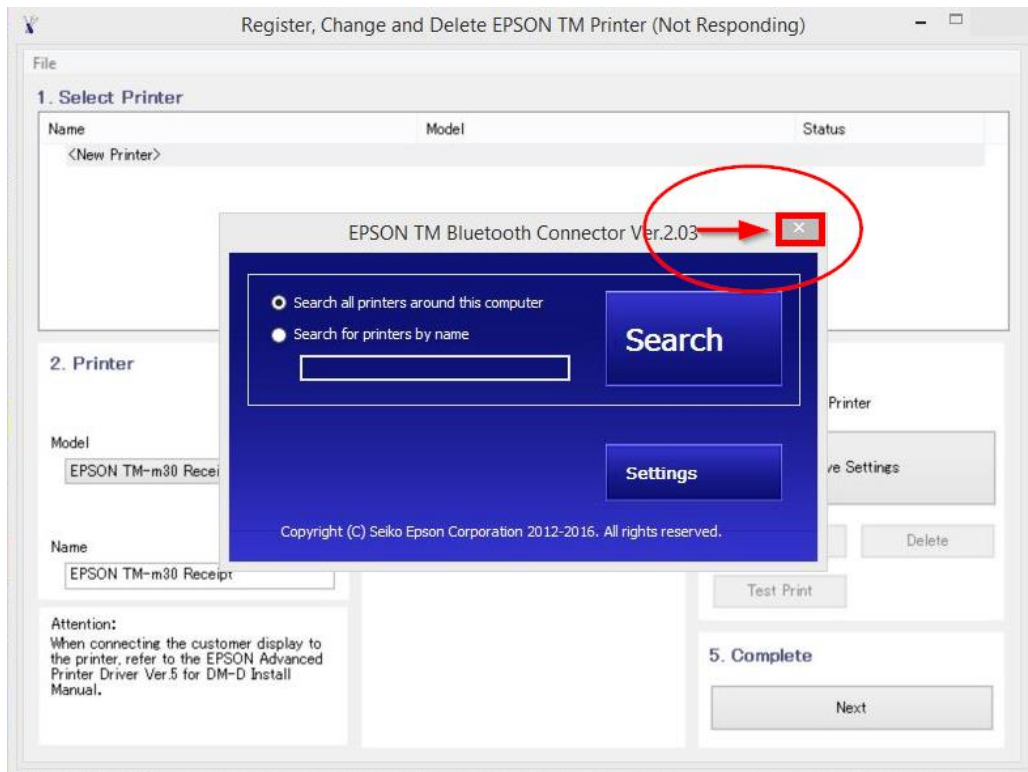

หัวข้อ : วิธีการติดตั้งไดรเวอร์เครื่องพิมพ์เชื่อมต่อแบบ Bluetooth
รองรับปริ้นเตอร์รุ่น : TM-M30
รองรับระบบปฏิบัติการ : Windows

15. กดปิดหน้าต่าง Search ไป ดังภาพด้านล่าง