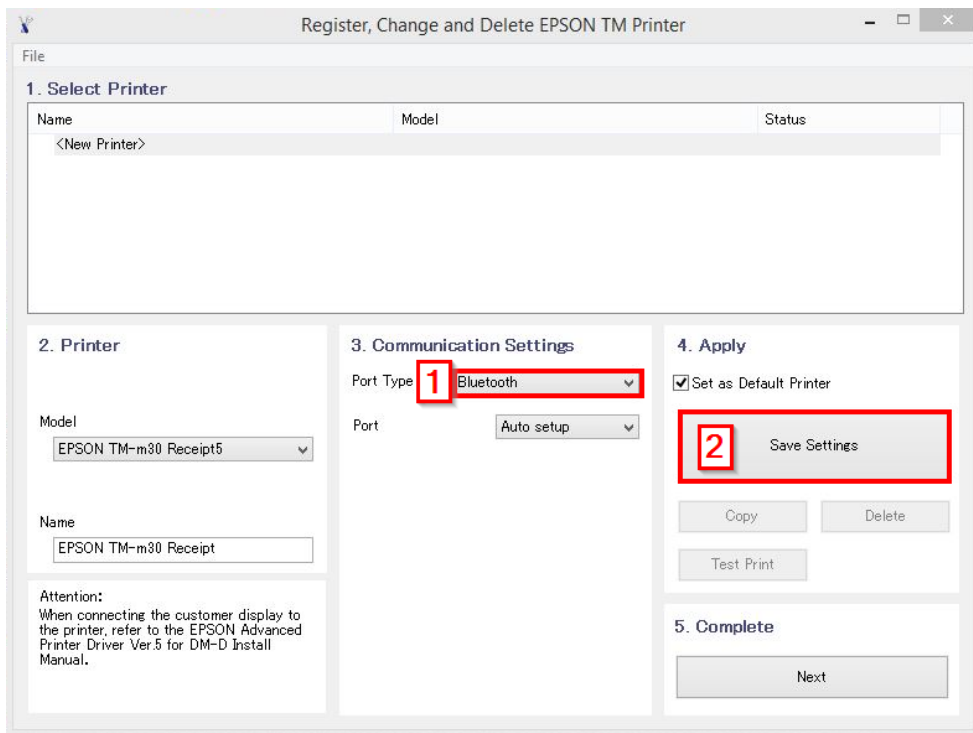

หัวข้อ : วิธีการติดตั้งไดรเวอร์เครื่องพิมพ์เชื่อมต่อแบบ **Bluetooth**
 รองรับปริ้นเตอร์รุ่น : **TM-M30**
 รองรับระบบปฏิบัติการ : **Windows**

7. คลิก **Next**

8. เลือก Port Type เป็น **Bluetooth** หลังจากนั้น คลิก **Save Setting**