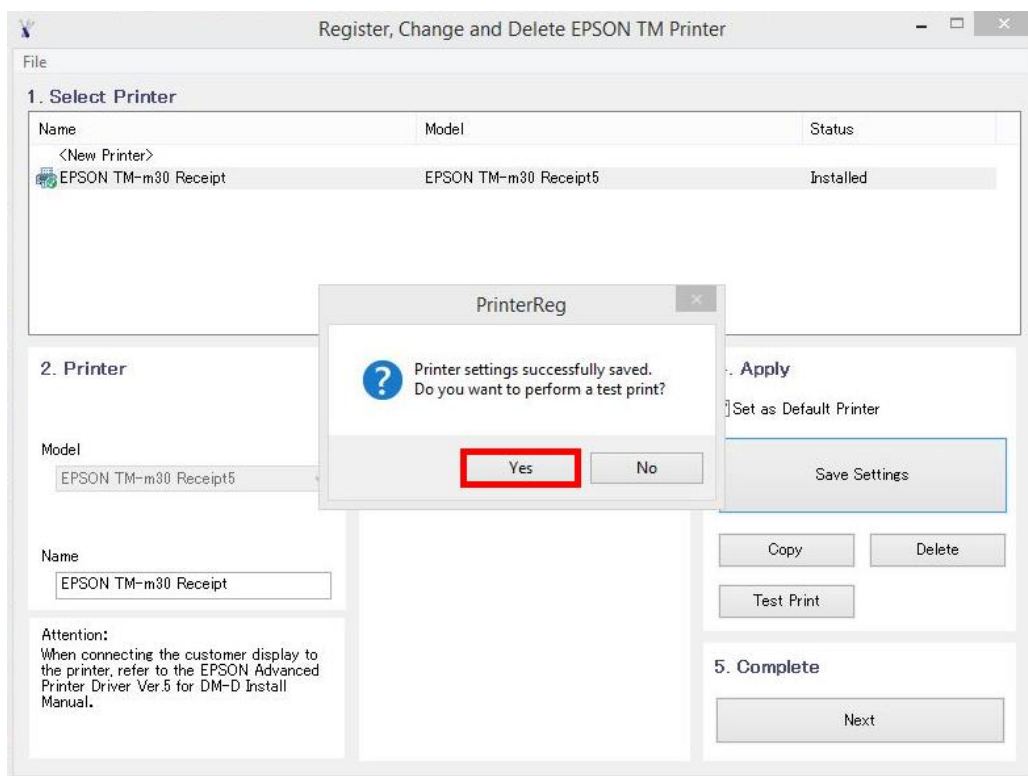

16. คลิก **Yes** เครื่องจะพิมพ์ข้อมูล **Windows Printer Test page** ออกมา

- สอบถามข้อมูลการใช้งานผลิตภัณฑ์และบริการ โทร.0-2685-9899
- เวลาทำการ : วันจันทร์ – ศุกร์ เวลา 8.30 – 17.30 น.ยกเว้นวันหยุดนักขัตฤกษ์
- www.epson.co.th