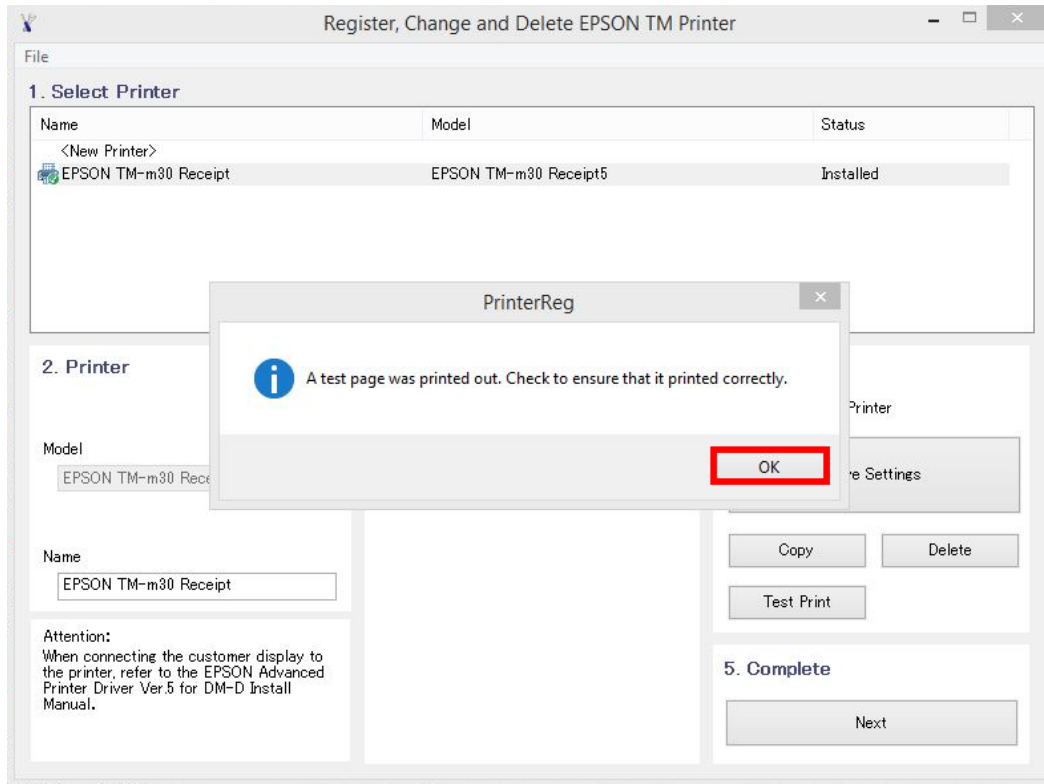

หัวข้อ : วิธีการติดตั้งไดรเวอร์เครื่องพิมพ์เชื่อมต่อแบบ Bluetooth
รองรับปริ้นเตอร์รุ่น : TM-M30
รองรับระบบปฏิบัติการ : Windows

17. คลิก **OK**