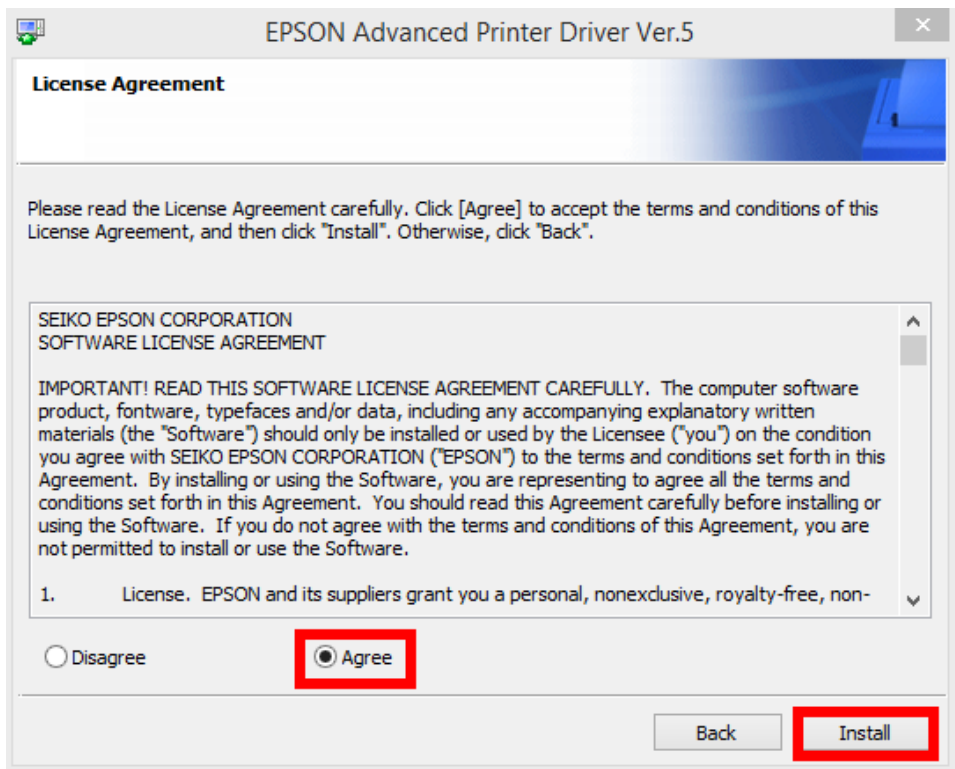

6. คลิก **Agree** เสร็จแล้ว คลิก **Install**

- สอบถามข้อมูลการใช้งานผลิตภัณฑ์และบริการ โทร.0-2685-9899
- เวลาทำการ : วันจันทร์ – ศุกร์ เวลา 8.30 – 17.30 น.ยกเว้นวันหยุดนักขัตฤกษ์
- www.epson.co.th