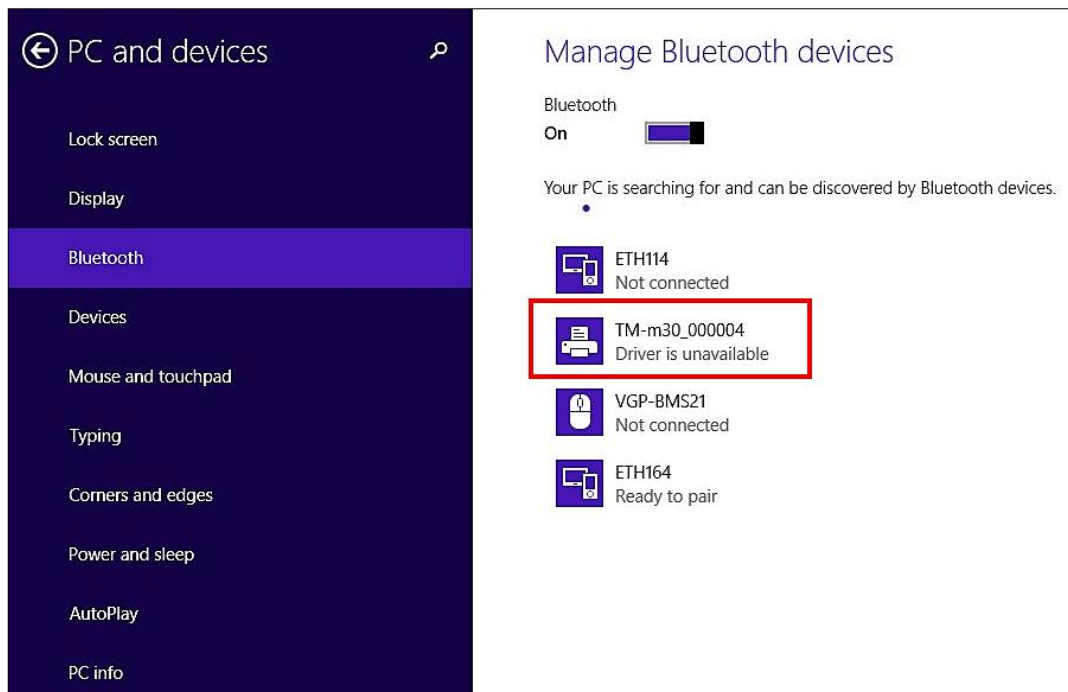

หัวข้อ : วิธีการติดตั้งไดรเวอร์เครื่องพิมพ์เชื่อมต่อแบบ **Bluetooth**
รองรับปริ้นเตอร์รุ่น : **TM-M30**
รองรับระบบปฏิบัติการ : **Windows**

หมายเหตุ : เมื่อเชื่อมต่อแล้ว สถานะอาจขึ้น **Driver is unavailable** ดังภาพ เนื่องจากยังไม่ได้ติดตั้งไดรเวอร์ สามารถทำขั้นตอนต่อไป โดยไปติดตั้งไดรเวอร์เครื่องพิมพ์ได้เลย