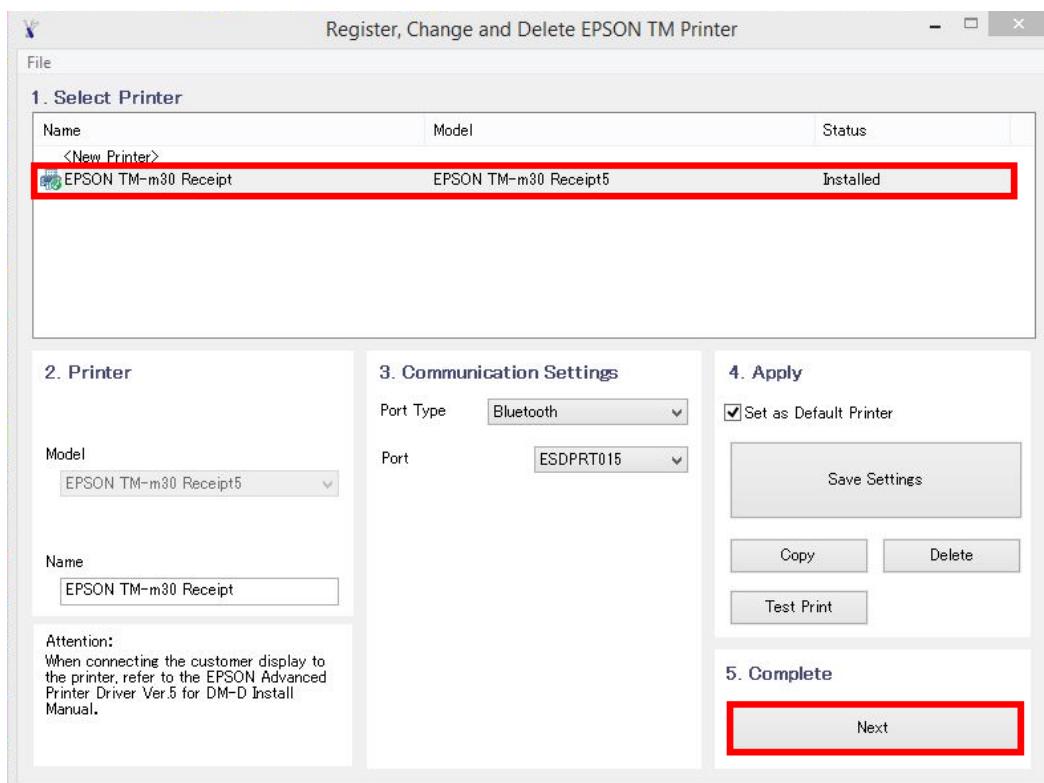

18. จะแสดงชื่อเครื่องพิมพ์ สถานะ Installed ดังภาพ ให้คลิก **Next**

- สอบถามข้อมูลการใช้งานผลิตภัณฑ์และบริการ โทร.0-2685-9899
- เวลาทำการ : วันจันทร์ – ศุกร์ เวลา 8.30 – 17.30 น.ยกเว้นวันหยุดนักขัตฤกษ์
- www.epson.co.th