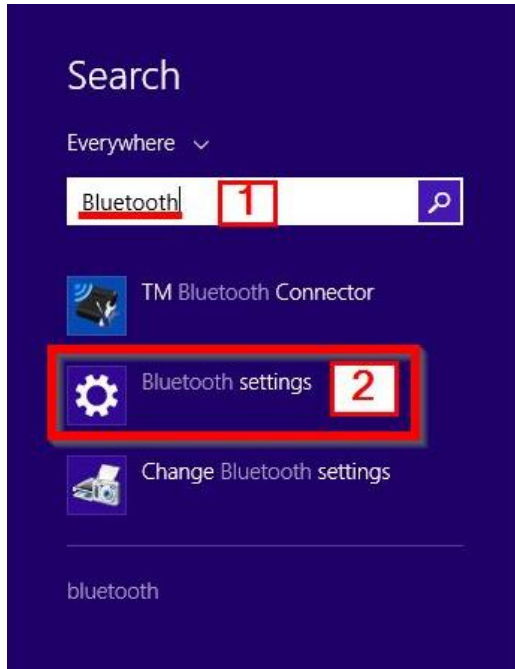

หัวข้อ : วิธีการติดตั้งไดรเวอร์เครื่องพิมพ์เชื่อมต่อแบบ **Bluetooth**
รองรับปริ้นเตอร์รุ่น : **TM-M30**
รองรับระบบปฏิบัติการ : **Windows**

หมายเหตุ : ก่อนการติดตั้งไดรเวอร์ตรวจสอบให้แน่ใจว่าคอมพิวเตอร์ได้เชื่อมต่อ Bluetooth แล้ว

2. วิธีการเชื่อมต่อ Bluetooth

1. เข้าไปที่ **Bluetooth setting** หากไม่สามารถหาหัวข้อนี้ได้ แนะนำ Search จากคอมพิวเตอร์ได้ ดังภาพ