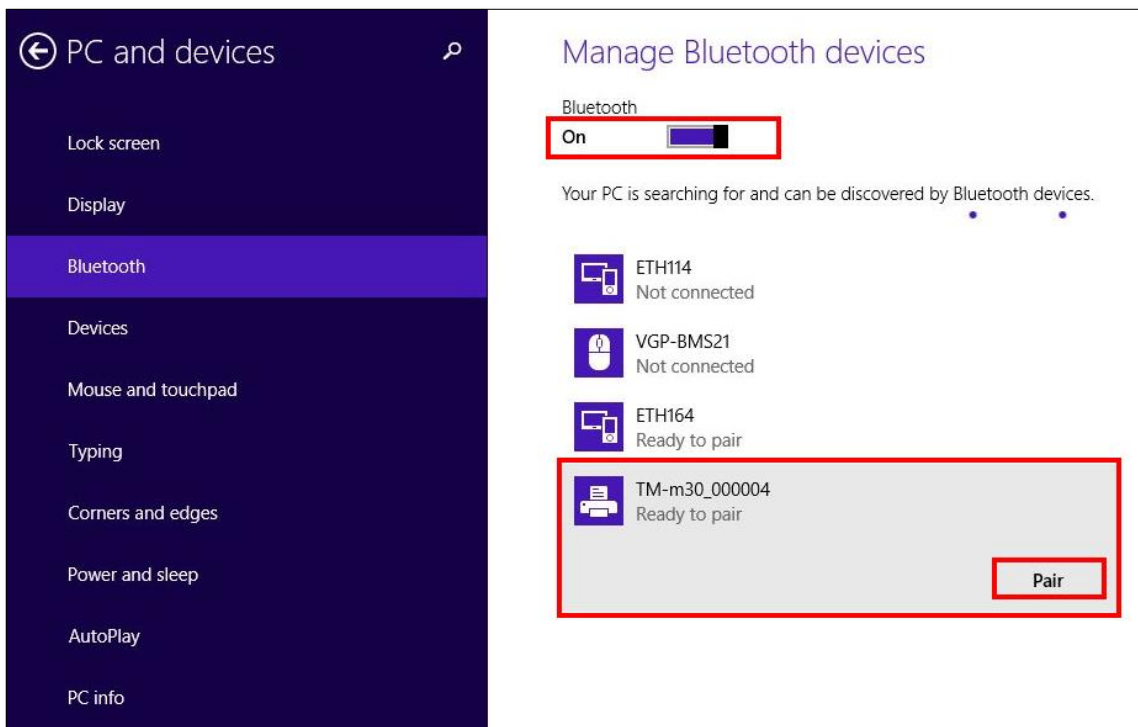

2. เมื่อเปิด Bluetooth แล้วจะแสดงชื่อเครื่องพิมพ์ คลิกที่ **TM-M30** เพื่อเชื่อมต่อ