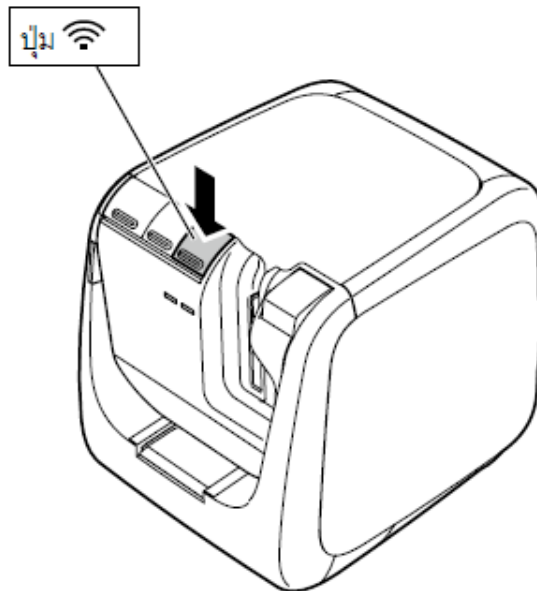

วิธีการพิมพ์สถานะเครือข่าย (Status Sheet) ของเครื่องพิมพ์ รุ่น LW-1000P

สามารถตรวจสอบการตั้งค่าเครือข่ายได้ โดยการพิมพ์สถานะเครือข่าย (Status Sheet) จากเครื่องพิมพ์

หมายเหตุ : เมื่อต้องการพิมพ์การตั้งค่าเครือข่ายจากเครื่องพิมพ์ ตรวจสอบให้แน่ใจว่าได้ใส่เทปที่กว้างพอโปรดทราบว่าท่านไม่สามารถใช้ฉลากแบบติดแบ่งเพื่อพิมพ์การตั้งค่าเครือข่าย

1.

ตรวจสอบให้แน่ใจว่าเครื่องพิมพ์ไม่ได้กำลังพิมพ์อยู่ แล้วกดปุ่ม ค้างไว้อย่างน้อย 3 วินาที

2.

รายละเอียดการตั้งค่าเครือข่ายจะถูกพิมพ์ออกมา

<General>		<WLAN Simple AP>	
Software	2.222	SSID	DIRECT-LW-1000PXXXXXXXX
Printer	LW-1000PXXXXXXXX	Password	12345678
Bonjour	EPSON LW-1000P		
WLAN Mode	Infrastructure		
<LAN>			
IP	Auto(192.168.0.1/255.255.255.0)		
MAC	XXXXXXXXXXXX		
<WLAN Infrastructure>			
IP	Auto(0.0.0.0/255.255.255.0)		
MAC	XXXXXXXXXXXX		
SSID	SSIDXXXXXXXX