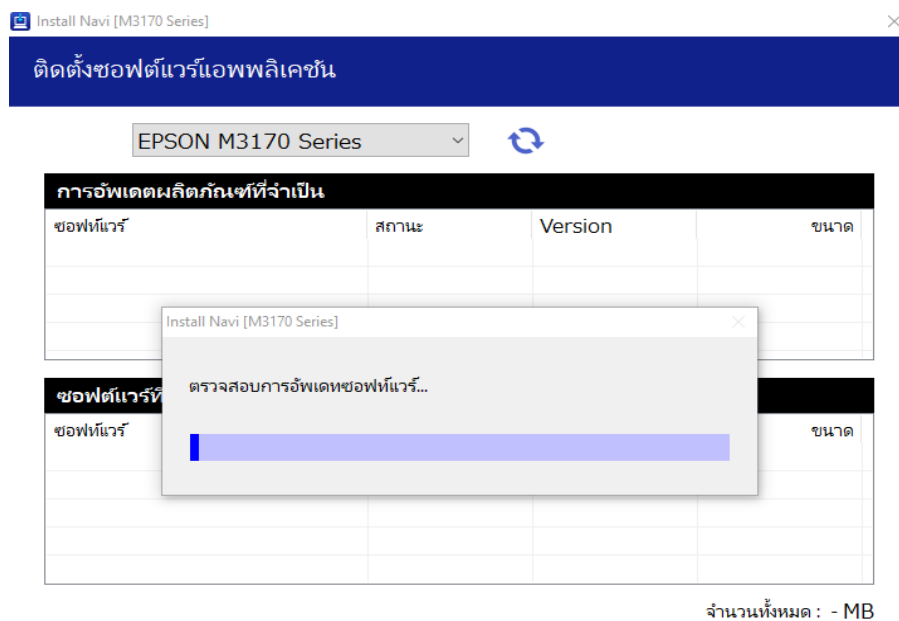

12. จะปรากฏหน้าต่างดั่งภาพ ตรวจสอบการซอฟต์แวร์...

ปิดหน้าต่าง

ติดตั้ง 0

13. จะปรากฏหน้าต่างติดตั้งซอฟต์แวร์แอปพลิเคชัน

Contact Us
 : support@eth.epson.co.th
 : Epson Thailand
 : 02-460-9699

Follow Us

More Details