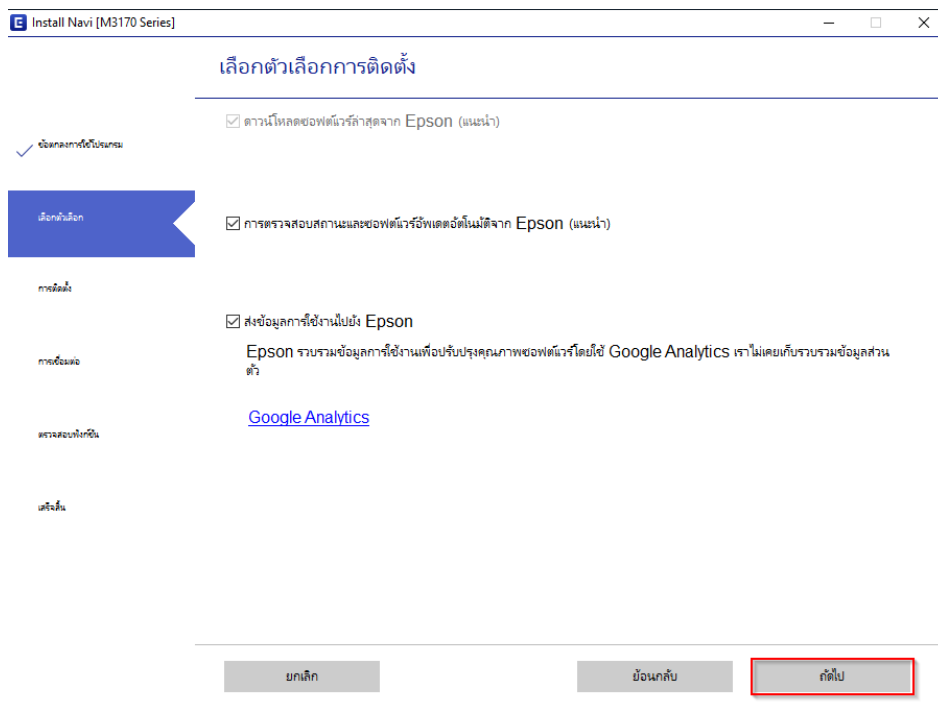

4. กด **ถัดไป**

Contact Us

✉ : support@eth.epson.co.th
📍 : Epson Thailand
☎ : 02-460-9699

Follow Us

More Details