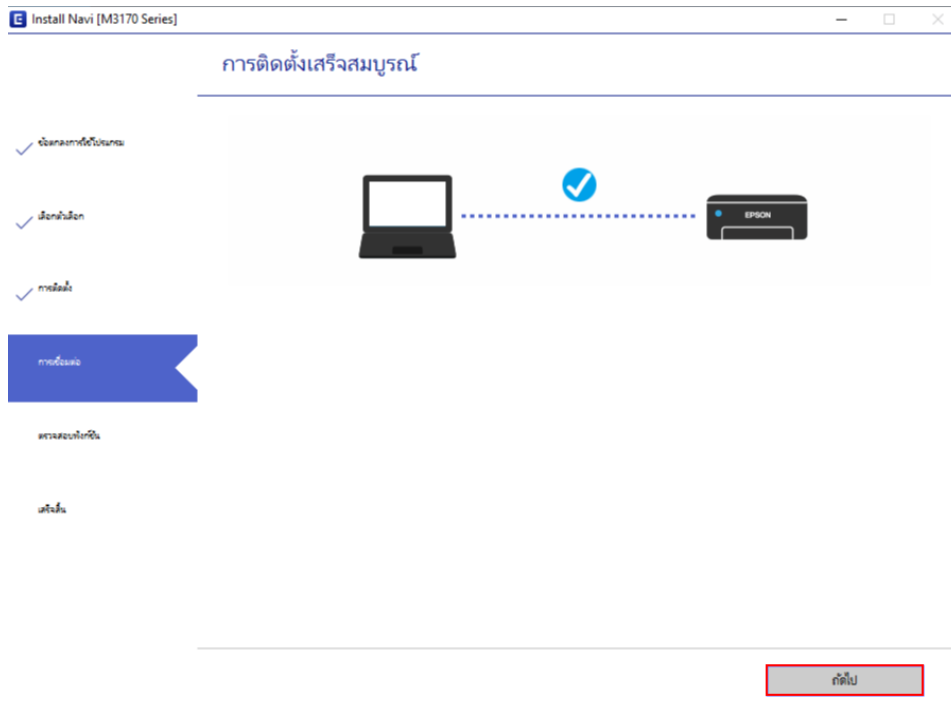

Follow Us

More Details

หัวข้อ : วิธีการติดตั้งไดรเวอร์ เชื่อมต่อแบบ USB
รุ่นที่รองรับ : M3170

9. หลังจากเชื่อมต่อสาย USB จะปรากฏหน้าต่างการติดตั้งเสร็จสมบูรณ์คลิก **ถัดไป**

10. จะปรากฏหน้าต่างดังภาพ หากต้องการทดสอบคลิก **พิมพ์หน้าทดสอบ** หรือคลิก **ถัดไป**