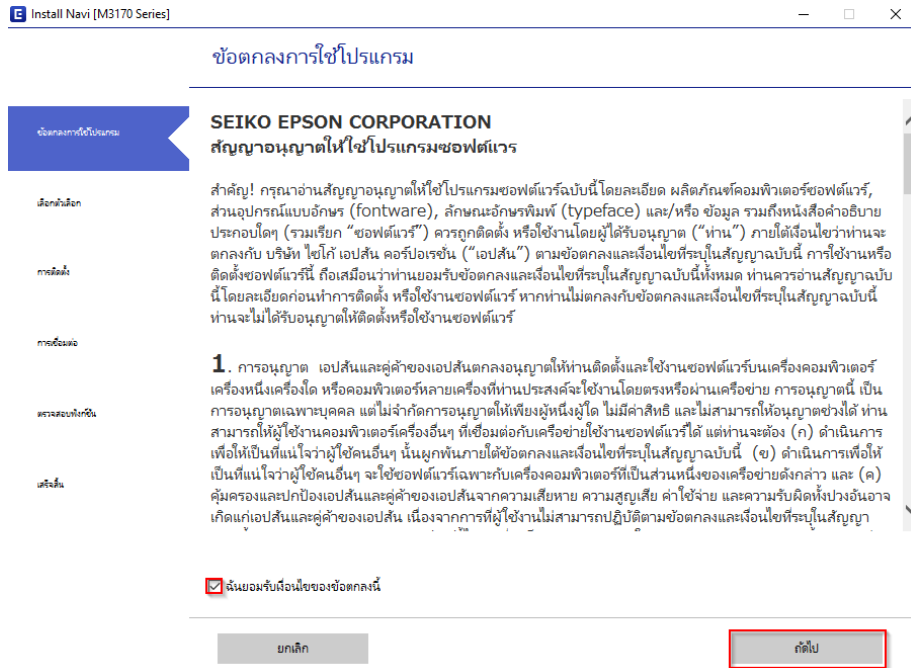

หัวข้อ : วิธีการติดตั้งไดรเวอร์ เชื่อมต่อแบบ USB
รุ่นที่รองรับ : M3170

3. คลิกที่ **ฉันยอมรับเงื่อนไขของข้อตกลงนี้** จากนั้นคลิก **ถัดไป**