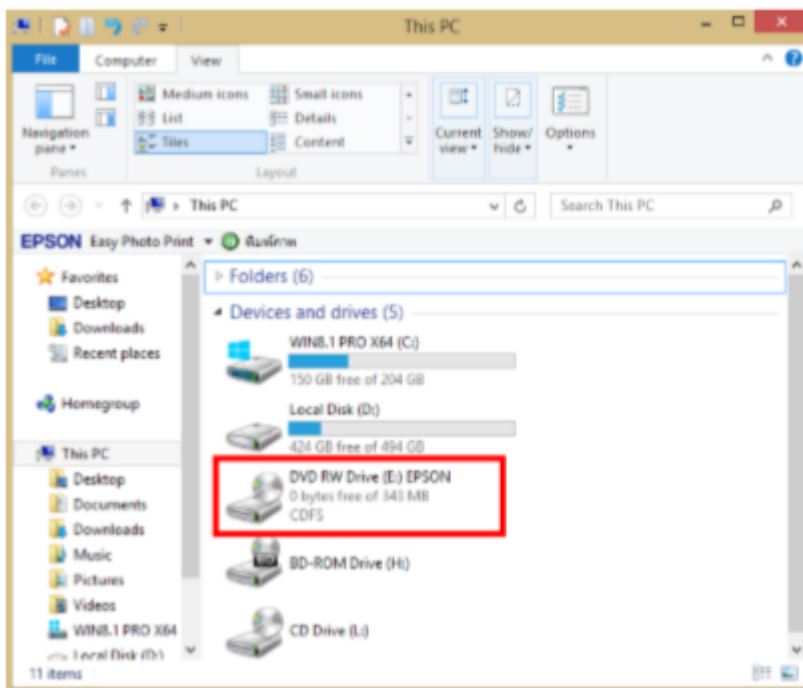

หัวข้อ : วิธีการติดตั้งไดรเวอร์ เชื่อมต่อแบบ USB
รุ่นที่รองรับ : M3170

คำเตือน: ห้ามต่อสาย USB จนกว่าจะได้รับคำแนะนำให้เชื่อมต่อในขั้นตอนการติดตั้งไดรเวอร์

1. ใส่แผ่น CD ไดรเวอร์

2. ดับเบิลคลิกไดรฟ์ซีดี **Epson** เพื่อเริ่มการติดตั้งหรือคลิกขวาไดรฟ์ซีดี **Epson** เลือก **Open** และดับเบิลคลิกเลือก **InstallNavi**