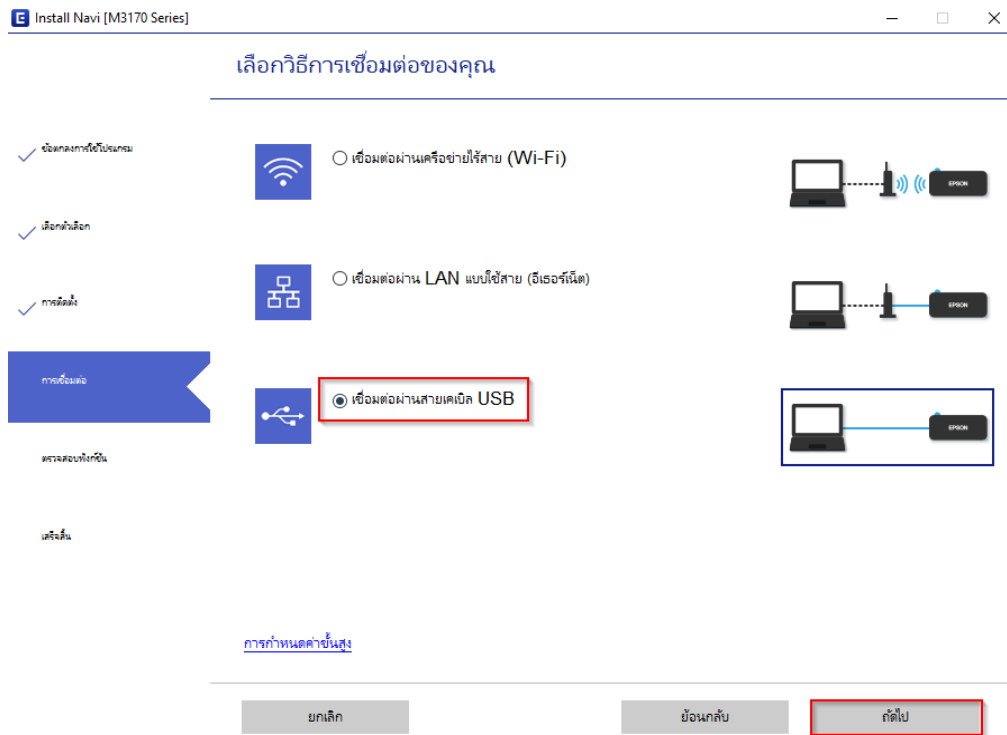

หัวข้อ : วิธีการติดตั้งไดรเวอร์ เชื่อมต่อแบบ USB
รุ่นที่รองรับ : M3170

7. คลิกเชื่อมต่อผ่านสาย USB หลังจากนั้นคลิก **ถัดไป**