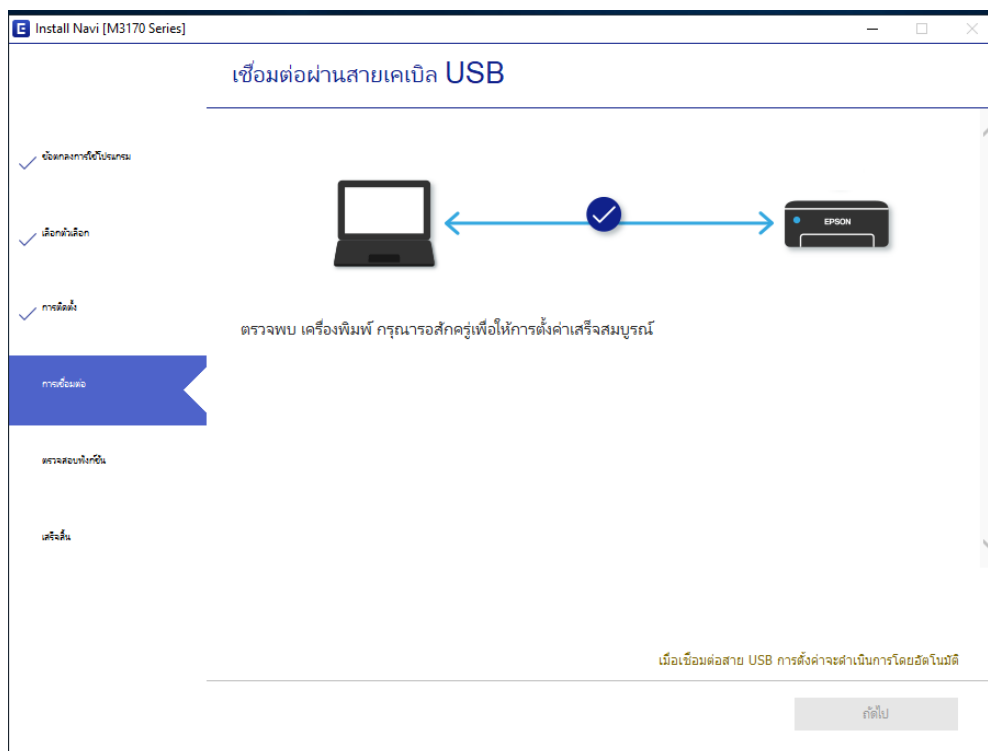

8. จะขึ้นหน้าต่างให้เชื่อมต่อสาย USB ให้เปิดเครื่องพิมพ์ และเชื่อมต่อสาย USB ระหว่างเครื่องพิมพ์กับคอมพิวเตอร์

Contact Us

✉ : support@eth.epson.co.th
📍 : Epson Thailand
☎ : 02-460-9699

Follow Us

More Details