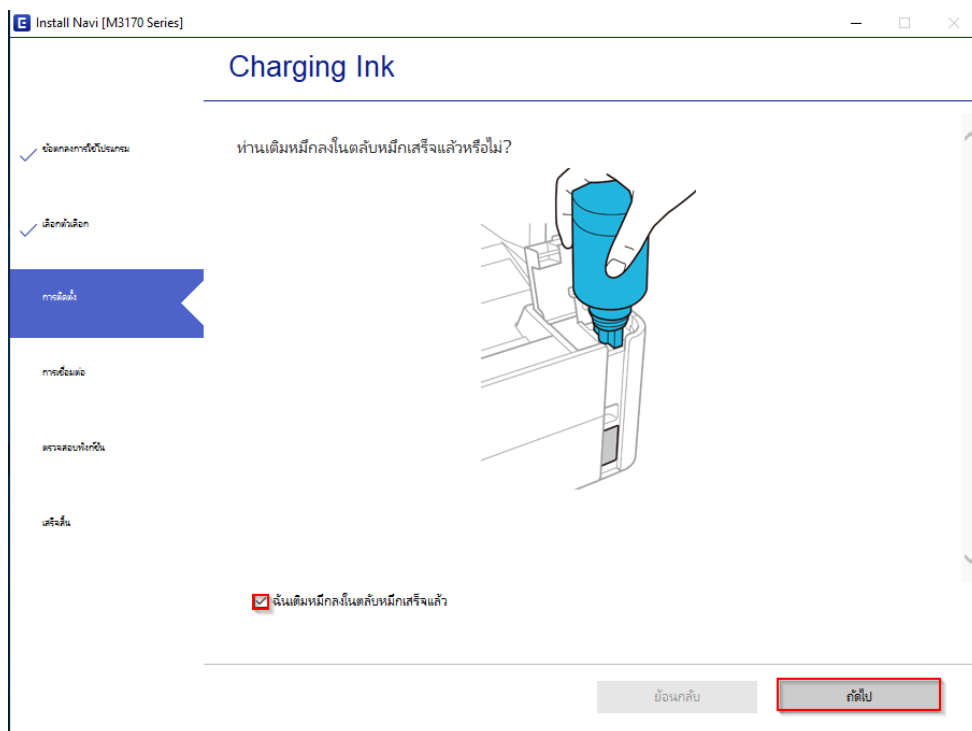

6. ยืนยันการเติมน้ำหมึก เลือก **ฉันเติมน้ำหมึกลงในตลับหมึกเสร็จแล้ว** แล้วคลิก **ถัดไป**

Contact Us

✉ : support@eth.epson.co.th
📍 : Epson Thailand
☎ : 02-460-9699

Follow Us

More Details

หัวข้อ : วิธีการติดตั้งไดรเวอร์ เชื่อมต่อแบบ USB
รุ่นที่รองรับ : M3170