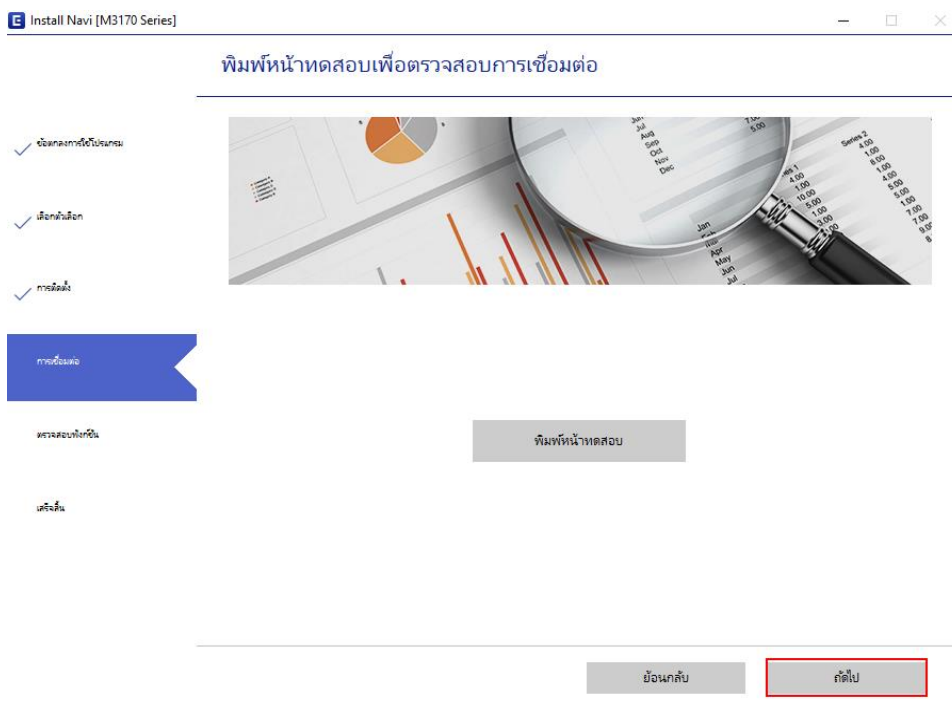

Follow Us

More Details

หัวข้อ : วิธีการติดตั้งไดรเวอร์ เชื่อมต่อแบบ USB
รุ่นที่รองรับ : M3170

9. หลังจากเชื่อมต่อสาย USB จะปรากฏหน้าต่างการติดตั้งเสร็จสมบูรณ์คลิก **ถัดไป**

10. จะปรากฏหน้าต่างดังภาพ หากต้องการทดสอบคลิก **พิมพ์หน้าทดสอบ** หรือคลิก **ถัดไป**