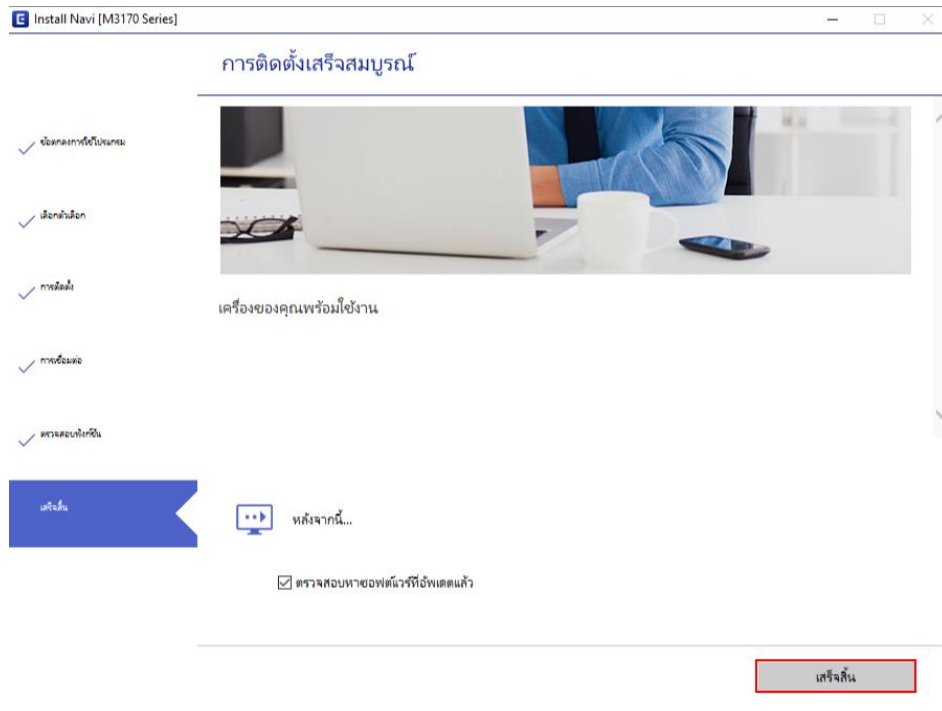

12. จะปรากฏหน้าต่างดั่งภาพ ตรวจสอบการซอฟต์แวร์...

ปิดหน้าต่าง

ติดตั้ง 0

13. จะปรากฏหน้าต่างติดตั้งซอฟต์แวร์แอปพลิเคชัน

Contact Us
 : support@eth.epson.co.th
 : Epson Thailand
 : 02-460-9699

Follow Us

More Details