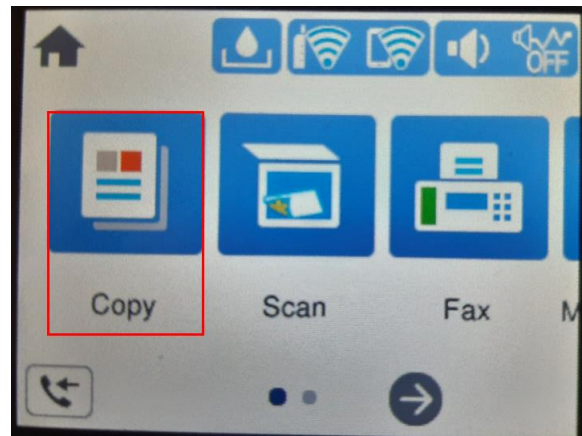

หัวข้อ : วิธีการถ่ายเอกสารขนาด A4 เป็นขนาด A3
รุ่นที่รองรับ : L14150

4. วางเอกสารต้นฉบับที่หน้ากระจกหรือ ADF

5. เข้าที่ **ถ่ายเอกสาร [Copy]**

6. เข้าที่ **การตั้งค่าขั้นสูง [Advanced Settings]**

7. เข้าที่ **ย่อ/ขยาย [Reduce/Enlarge]**