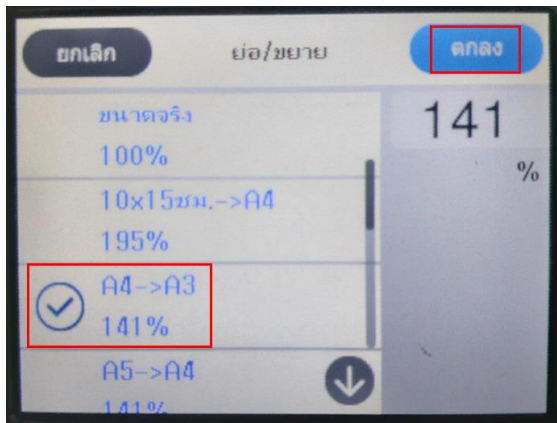

หัวข้อ : วิธีการถ่ายเอกสารขนาด A4 เป็นขนาด A3
รุ่นที่รองรับ : L14150

8. เลือก **A4 -> A3 141%** แล้วกด **ตกลง [OK]**