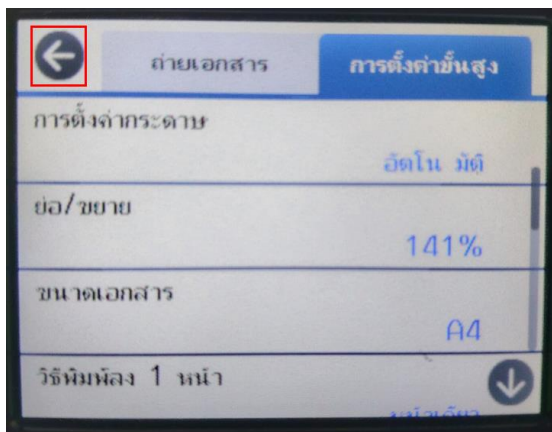

หัวข้อ : วิธีการถ่ายเอกสารขนาด A4 เป็นขนาด A3
รุ่นที่รองรับ : L14150

8. เลือก **A4 -> A3 141%** แล้วกด **ตกลง [OK]**

9. เลือก

10. กด

Contact Us : support@eth.epson.co.th : Epson Thailand : 02-460-9699	Follow Us EpsonThailand	More Details - Virtual Solution Center - Product Today App