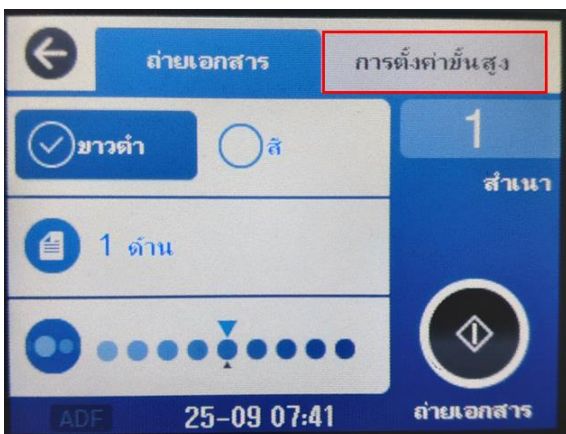

หัวข้อ : วิธีการถ่ายเอกสารขนาด A4 เป็นขนาด A3
รุ่นที่รองรับ : L14150

4. วางเอกสารต้นฉบับที่หน้ากระจกหรือ ADF

5. เข้าที่ **ถ่ายเอกสาร [Copy]**

6. เข้าที่ **การตั้งค่าขั้นสูง [Advanced Settings]**

7. เข้าที่ **ย่อ/ขยาย [Reduce/Enlarge]**