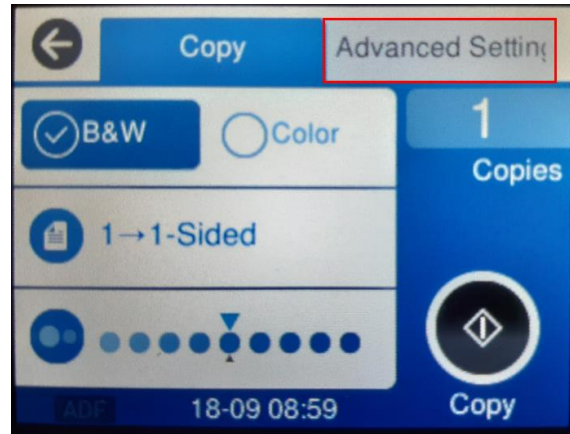

หัวข้อ : วิธีการถ่ายเอกสารขนาด A4 เป็นขนาด A3
รุ่นที่รองรับ : L14150

4. วางเอกสารต้นฉบับที่หน้ากระจกหรือ ADF

5. เข้าที่ **ถ่ายเอกสาร [Copy]**

6. เข้าที่ **การตั้งค่าขั้นสูง [Advanced Settings]**

7. เข้าที่ **ย่อ/ขยาย [Reduce/Enlarge]**