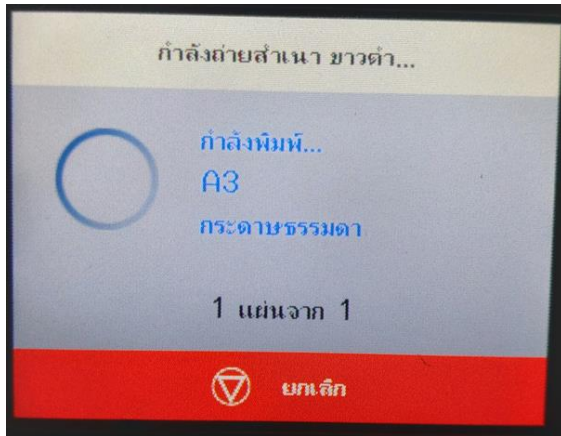

หัวข้อ : วิธีการถ่ายเอกสารขนาด A4 เป็นขนาด A3
รุ่นที่รองรับ : L14150

11. เครื่องกำลังถ่ายเอกสาร