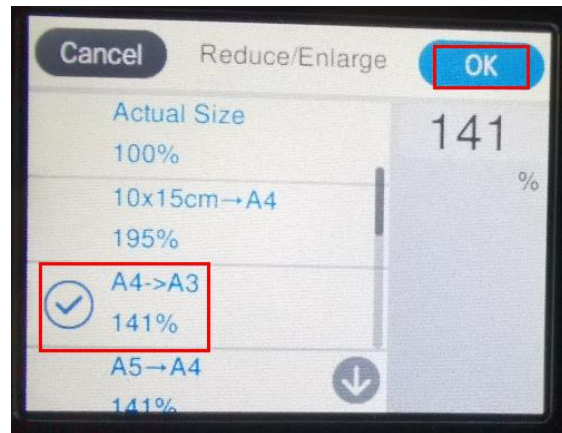

หัวข้อ : วิธีการถ่ายเอกสารขนาด A4 เป็นขนาด A3
รุ่นที่รองรับ : L14150

8. เลือก **A4 -> A3 141%** แล้วกด **ตกลง [OK]**