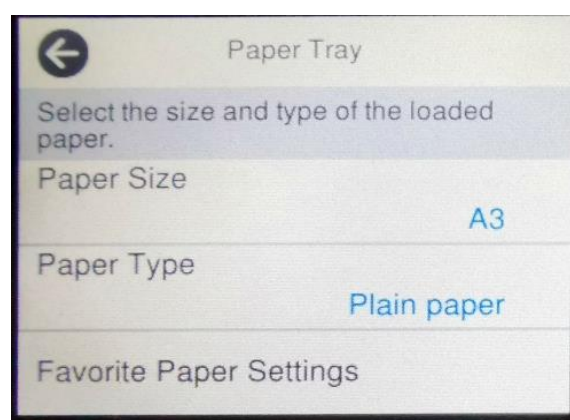

3. ถ้าตั้งค่าเรียบร้อยแล้วตามรูปด้านล่าง

Contact Us : support@eth.epson.co.th : Epson Thailand : 02-460-9699	Follow Us EpsonThailand	More Details - Virtual Solution Center - Product Today App