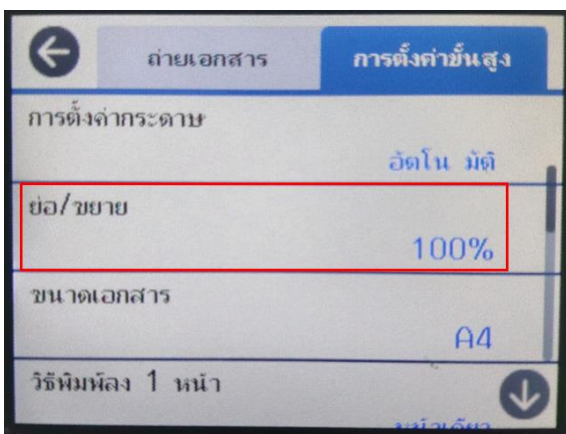

หัวข้อ : วิธีการถ่ายเอกสารขนาด A4 เป็นขนาด A3
รุ่นที่รองรับ : L14150

4. วางเอกสารต้นฉบับที่หน้ากระจกหรือ ADF

5. เข้าที่ **ถ่ายเอกสาร [Copy]**

6. เข้าที่ **การตั้งค่าขั้นสูง [Advanced Settings]**

7. เข้าที่ **ย่อ/ขยาย [Reduce/Enlarge]**