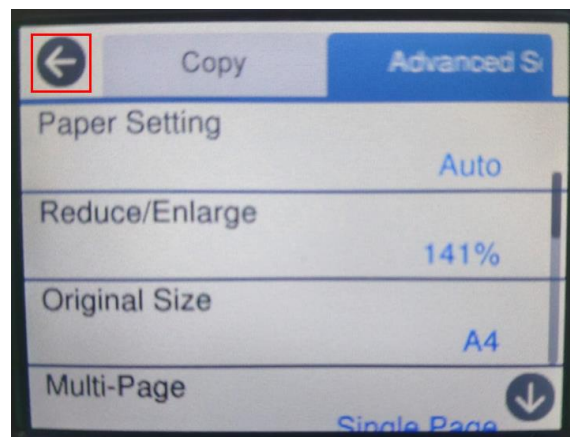

หัวข้อ : วิธีการถ่ายเอกสารขนาด A4 เป็นขนาด A3
รุ่นที่รองรับ : L14150

8. เลือก **A4 -> A3 141%** แล้วกด **ตกลง [OK]**

9. เลือก

10. กด

Contact Us : support@eth.epson.co.th : Epson Thailand : 02-460-9699	Follow Us EpsonThailand	More Details - Virtual Solution Center - Product Today App