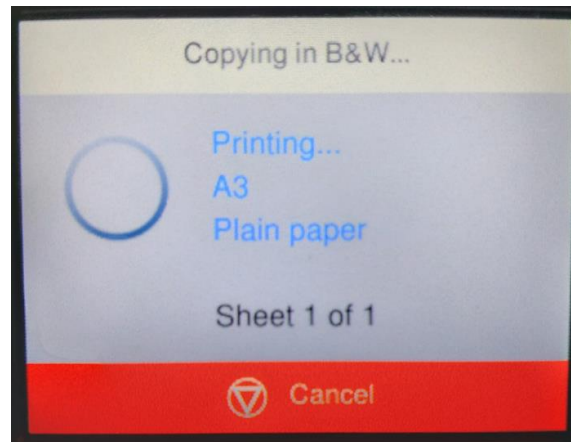

หัวข้อ : วิธีการถ่ายเอกสารขนาด A4 เป็นขนาด A3
รุ่นที่รองรับ : L14150

11. เครื่องกำลังถ่ายเอกสาร