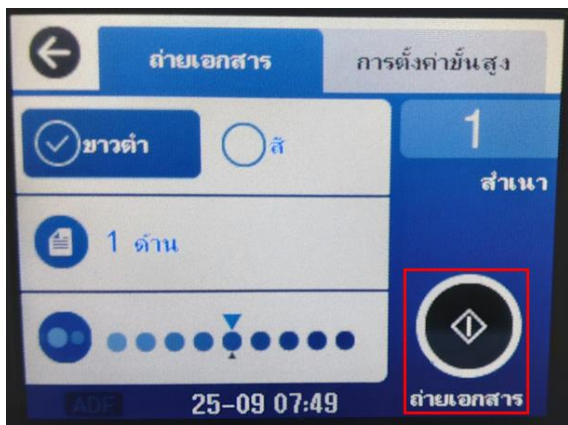

หัวข้อ : วิธีการถ่ายเอกสารขนาด A4 เป็นขนาด A3
รุ่นที่รองรับ : L14150

8. เลือก **A4 -> A3 141%** แล้วกด **ตกลง [OK]**

9. เลือก 

10. กด 

<p>Contact Us</p> <ul style="list-style-type: none">  : support@eth.epson.co.th  : Epson Thailand  : 02-460-9699 	<p>Follow Us</p> <p>    </p> <p>EpsonThailand</p>	<p>More Details</p> <ul style="list-style-type: none">  Virtual Solution Center  Product Today App
---	---	---