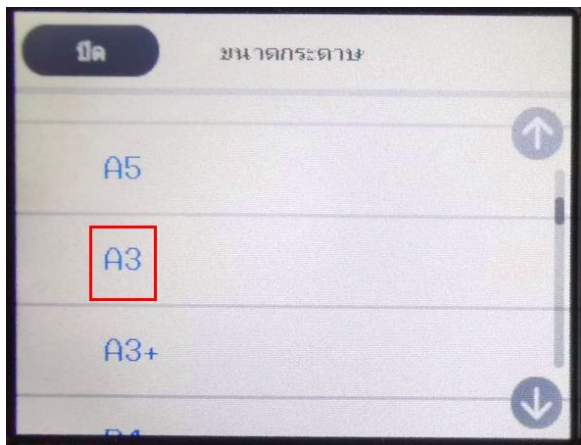

หัวข้อ : วิธีการถ่ายเอกสารขนาด A4 เป็นขนาด A3
รุ่นที่รองรับ : L14150

กรณีถ่ายเอกสารขนาด A4 เป็น A3 จะต้องตั้งค่าที่ **ถาดรองกระดาษ [Paper Tray]**

1. เข้าที่ **ขนาดกระดาษ [Paper Size]**

2. เลือก **ขนาดกระดาษ [Paper Size] : A3**