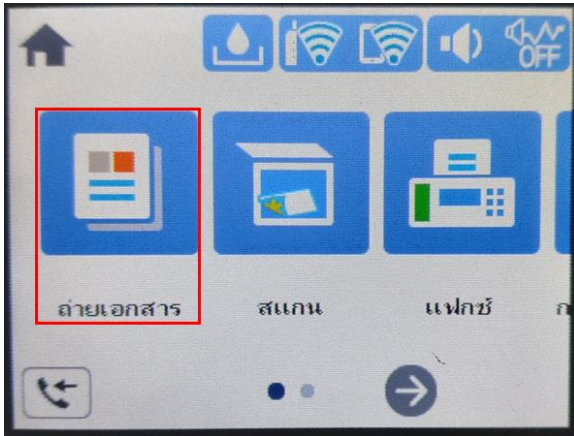

หัวข้อ : วิธีการถ่ายเอกสารขนาด A4 เป็นขนาด A3
รุ่นที่รองรับ : L14150

4. วางเอกสารต้นฉบับที่หน้ากระจกหรือ ADF

5. เข้าที่ **ถ่ายเอกสาร [Copy]**

6. เข้าที่ **การตั้งค่าขั้นสูง [Advanced Settings]**

7. เข้าที่ **ย่อ/ขยาย [Reduce/Enlarge]**