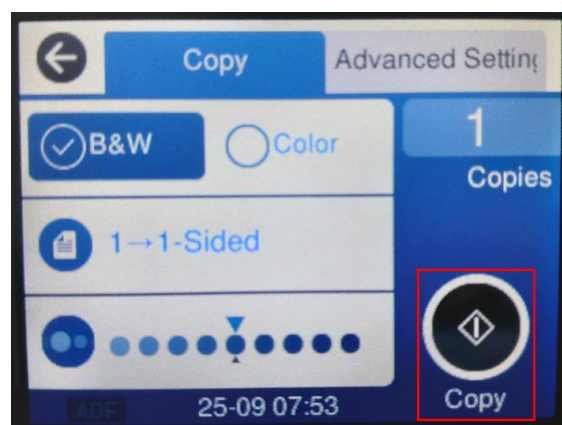

หัวข้อ : วิธีการถ่ายเอกสารขนาด A4 เป็นขนาด A3
รุ่นที่รองรับ : L14150

8. เลือก **A4 -> A3 141%** แล้วกด **ตกลง [OK]**

9. เลือก 

10. กด 

<p>Contact Us</p> <ul style="list-style-type: none">  : support@eth.epson.co.th  : Epson Thailand  : 02-460-9699 	<p>Follow Us</p> <p>    </p> <p>EpsonThailand</p>	<p>More Details</p> <ul style="list-style-type: none">  Virtual Solution Center  Product Today App
---	---	---