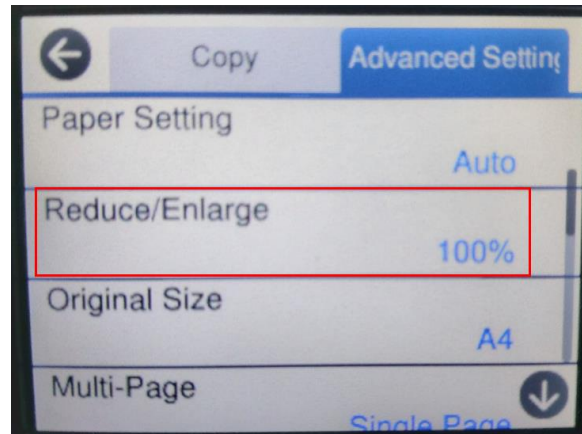

หัวข้อ : วิธีการถ่ายเอกสารขนาด A4 เป็นขนาด A3
รุ่นที่รองรับ : L14150

4. วางเอกสารต้นฉบับที่หน้ากระจกหรือ ADF

5. เข้าที่ **ถ่ายเอกสาร [Copy]**

6. เข้าที่ **การตั้งค่าขั้นสูง [Advanced Settings]**

7. เข้าที่ **ย่อ/ขยาย [Reduce/Enlarge]**