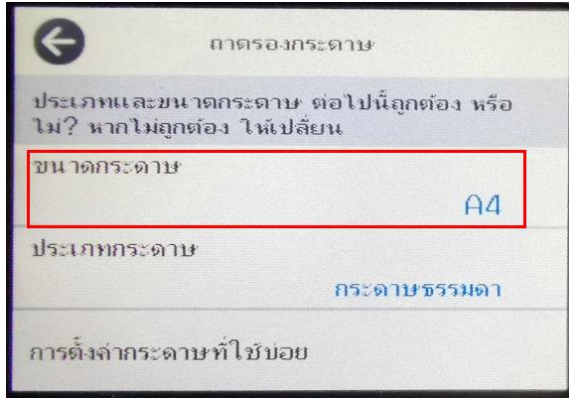

หัวข้อ : วิธีการถ่ายเอกสารขนาด A4 เป็นขนาด A3
รุ่นที่รองรับ : L14150

กรณีถ่ายเอกสารขนาด A4 เป็น A3 จะต้องตั้งค่าที่ **ถาดรองกระดาษ [Paper Tray]**

1. เข้าที่ **ขนาดกระดาษ [Paper Size]**

2. เลือก **ขนาดกระดาษ [Paper Size] : A3**