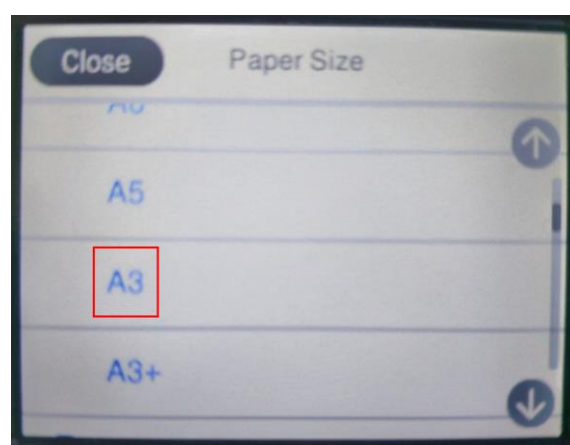

หัวข้อ : วิธีการถ่ายเอกสารขนาด A4 เป็นขนาด A3
รุ่นที่รองรับ : L14150

กรณีถ่ายเอกสารขนาด A4 เป็น A3 จะต้องตั้งค่าที่ **ถาดรองกระดาษ [Paper Tray]**

1. เข้าที่ **ขนาดกระดาษ [Paper Size]**

2. เลือก **ขนาดกระดาษ [Paper Size] : A3**

หัวข้อ : วิธีการถ่ายเอกสารขนาด A4 เป็นขนาด A3
รุ่นที่รองรับ : L14150

4. วางเอกสารต้นฉบับที่หน้ากระจกหรือ ADF

5. เข้าที่ **ถ่ายเอกสาร [Copy]**

6. เข้าที่ **การตั้งค่าขั้นสูง [Advanced Settings]**

7. เข้าที่ **ย่อ/ขยาย [Reduce/Enlarge]**