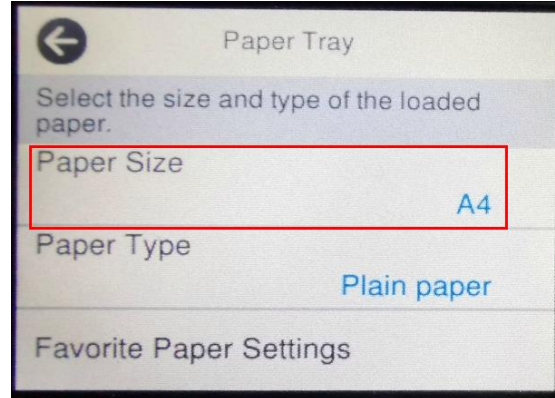

หัวข้อ : วิธีการถ่ายเอกสารขนาด A4 เป็นขนาด A3
รุ่นที่รองรับ : L14150

กรณีถ่ายเอกสารขนาด A4 เป็น A3 จะต้องตั้งค่าที่ **ถาดรองกระดาษ [Paper Tray]**

1. เข้าที่ **ขนาดกระดาษ [Paper Size]**

2. เลือก **ขนาดกระดาษ [Paper Size] : A3**

หัวข้อ : วิธีการถ่ายเอกสารขนาด A4 เป็นขนาด A3
รุ่นที่รองรับ : L14150

4. วางเอกสารต้นฉบับที่หน้ากระจกหรือ ADF

5. เข้าที่ **ถ่ายเอกสาร [Copy]**

6. เข้าที่ **การตั้งค่าขั้นสูง [Advanced Settings]**

7. เข้าที่ **ย่อ/ขยาย [Reduce/Enlarge]**