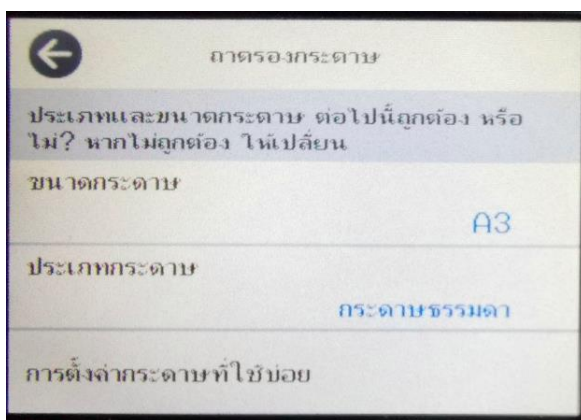

3. ถ้าตั้งค่าเรียบร้อยแล้วตามรูปด้านล่าง

Contact Us : support@eth.epson.co.th : Epson Thailand : 02-460-9699	Follow Us EpsonThailand	More Details - Virtual Solution Center - Product Today App