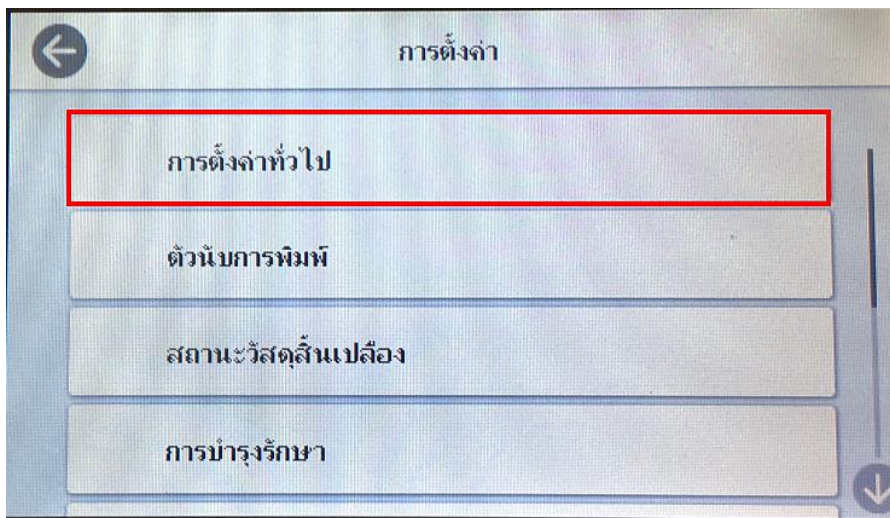

2. เลือกที่ การตั้งค่าทั่วไป