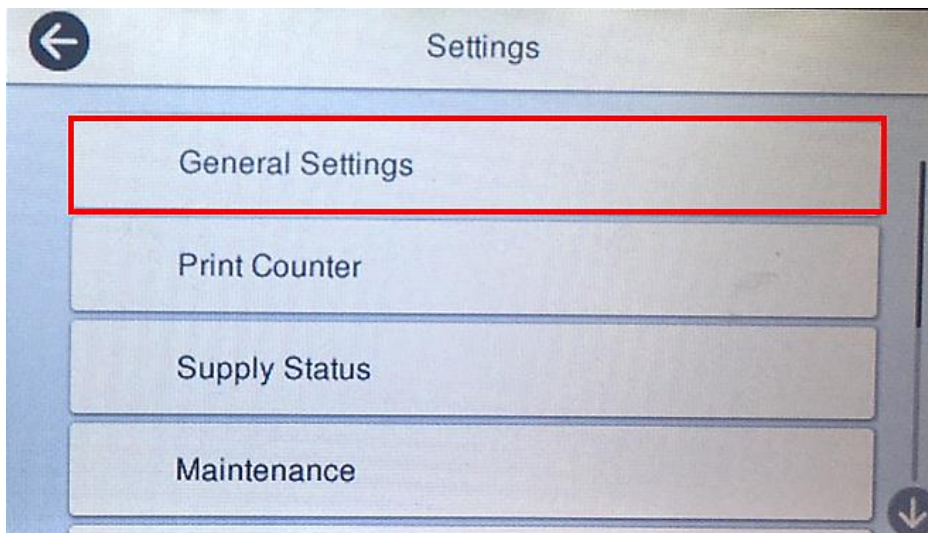

2. General Setting