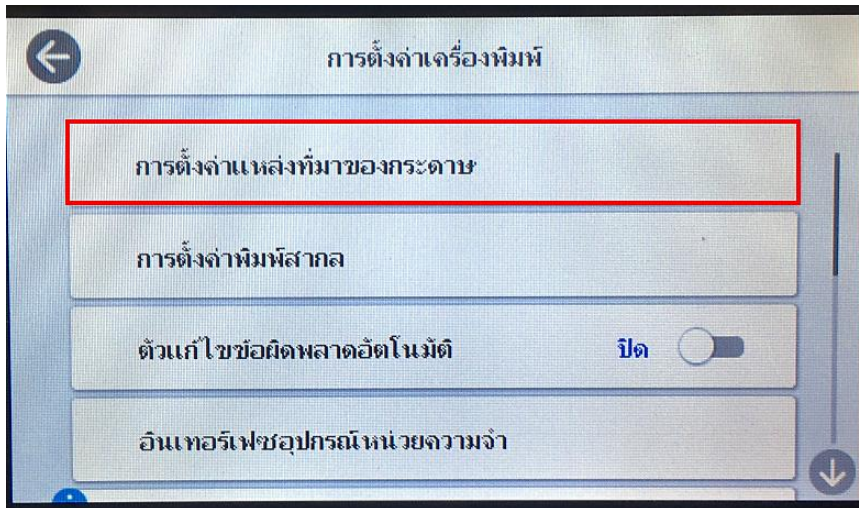

4. เลือกที่ การตั้งค่าแหล่งที่มาของกระดาษ