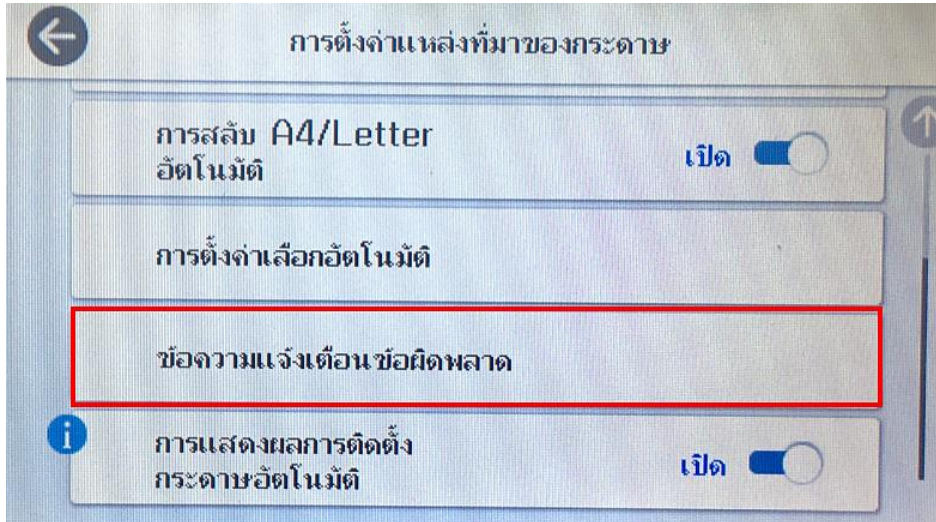

หัวข้อ : วิธีปิดการแจ้งเตือนขนาดและประเภทกระดาษ รุ่น L15150
รุ่นที่รองรับ : ตัวอย่าง L15150

5. เลือกที่ **ข้อความแจ้งเตือนข้อผิดพลาด**