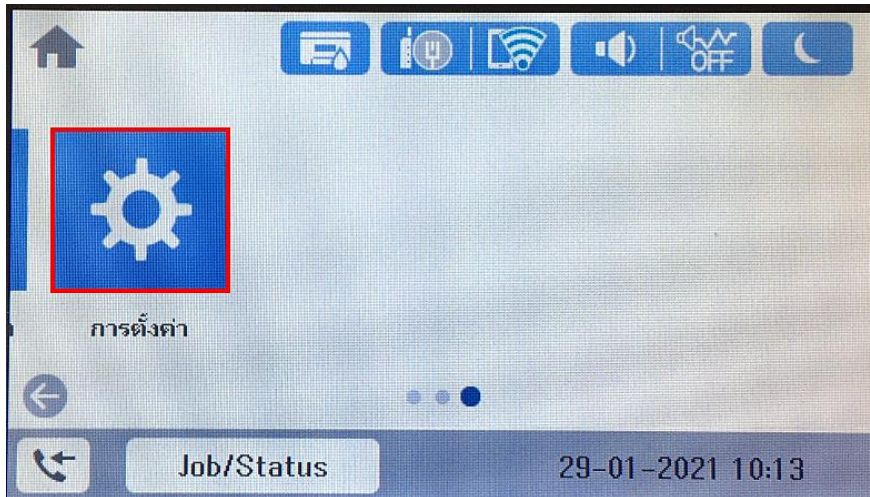

หัวข้อ : วิธีปิดการแจ้งเตือนขนาดและประเภทกระดาษ รุ่น L15150
รุ่นที่รองรับ : ตัวอย่าง L15150

เมนูภาษาไทย

1. เลือกที่ การตั้งค่า