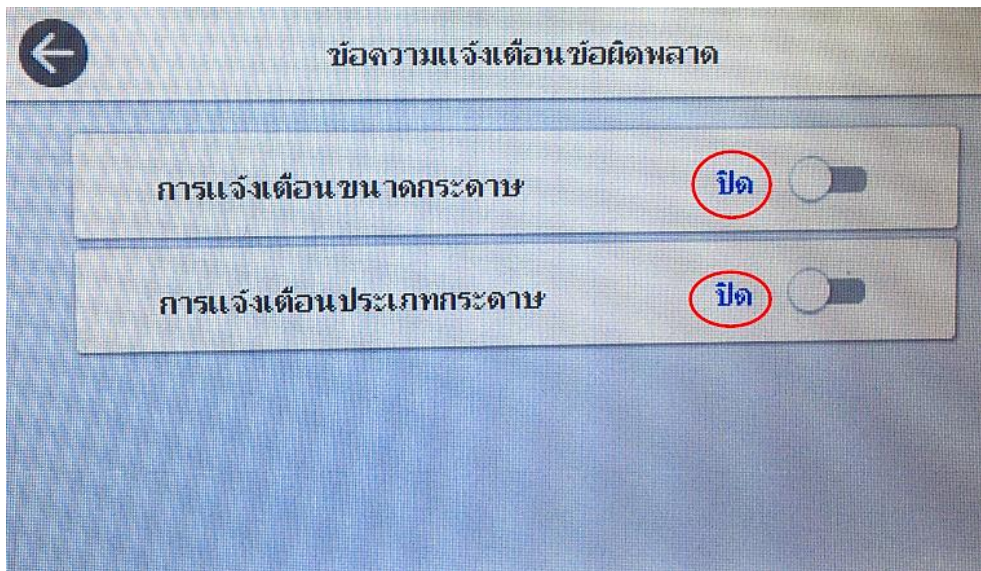

6. เลือกที่ **ข้อความแจ้งเตือนข้อผิดพลาด**

เปลี่ยน **การแจ้งเตือนขนาดกระดาษ** และ **การแจ้งเตือนประเภทกระดาษ** เป็น **ปิด**