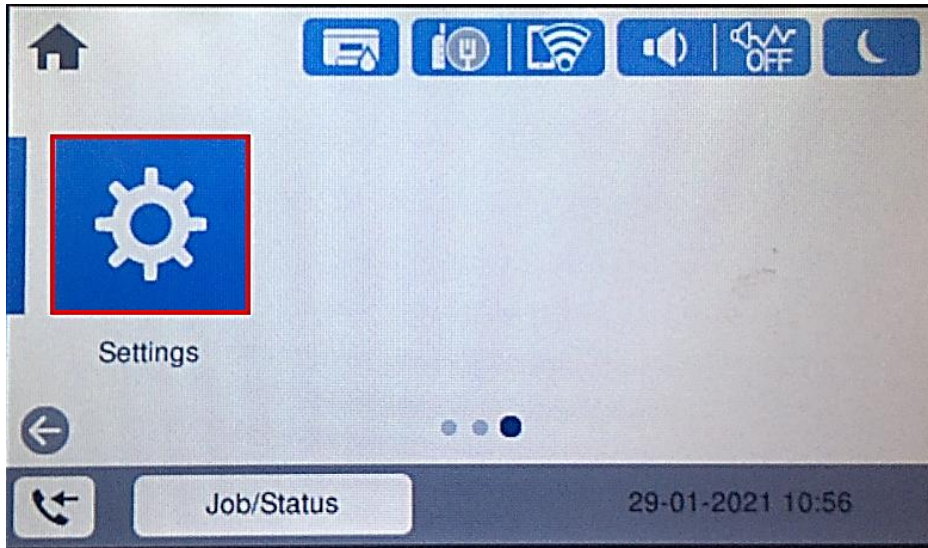

หัวข้อ : วิธีปิดการแจ้งเตือนขนาดและประเภทกระดาษ รุ่น L15150
รุ่นที่รองรับ : ตัวอย่าง L15150

ภาษาอังกฤษ

1. Setting