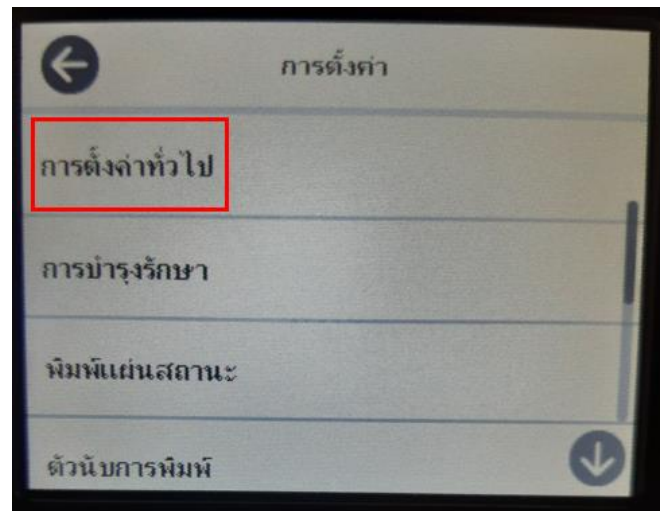

หัวข้อ : วิธีการปิดการแจ้งเตือนขนาดกระดาษและประเภทกระดาษ  
รุ่นที่รองรับ : L14150

1. เข้าที่ **Settings/การตั้งค่า**

2. เข้าที่ **General Settings/การตั้งค่าทั่วไป**

3. เข้าที่ Printer **Settings/การตั้งค่าเครื่องพิมพ์**