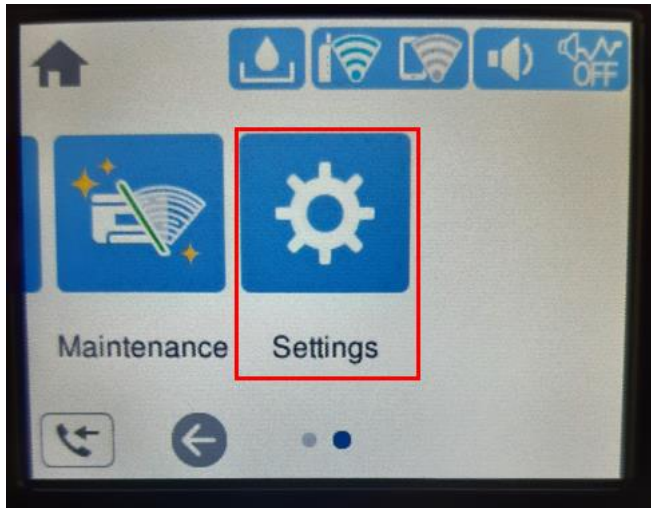

หัวข้อ : วิธีการปิดการแจ้งเตือนขนาดกระดาษและประเภทกระดาษ  
รุ่นที่รองรับ : L14150

1. เข้าที่ **Settings/การตั้งค่า**

2. เข้าที่ **General Settings/การตั้งค่าทั่วไป**

3. เข้าที่ Printer **Settings/การตั้งค่าเครื่องพิมพ์**