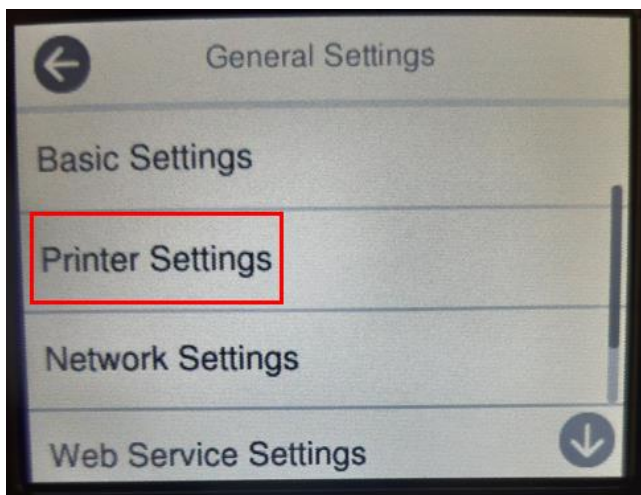

หัวข้อ : วิธีการปิดการแจ้งเตือนขนาดกระดาษและประเภทกระดาษ  
รุ่นที่รองรับ : L14150

1. เข้าที่ **Settings/การตั้งค่า**

2. เข้าที่ **General Settings/การตั้งค่าทั่วไป**

3. เข้าที่ Printer **Settings/การตั้งค่าเครื่องพิมพ์**