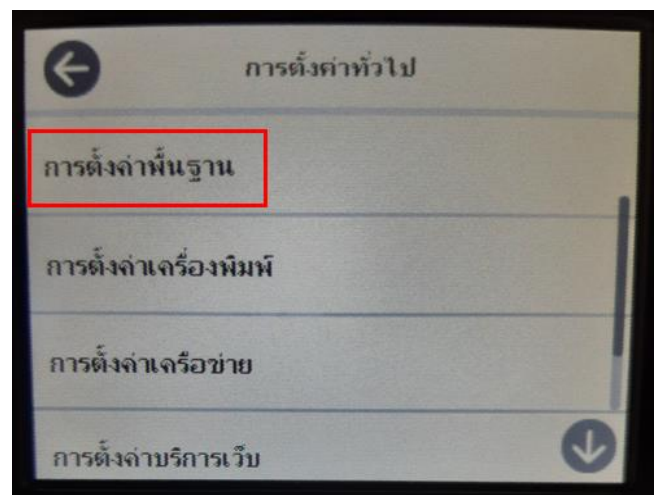

หัวข้อ : วิธีการปิดการแจ้งเตือนขนาดกระดาษและประเภทกระดาษ  
รุ่นที่รองรับ : L14150

1. เข้าที่ **Settings/การตั้งค่า**

2. เข้าที่ **General Settings/การตั้งค่าทั่วไป**

3. เข้าที่ Printer **Settings/การตั้งค่าเครื่องพิมพ์**