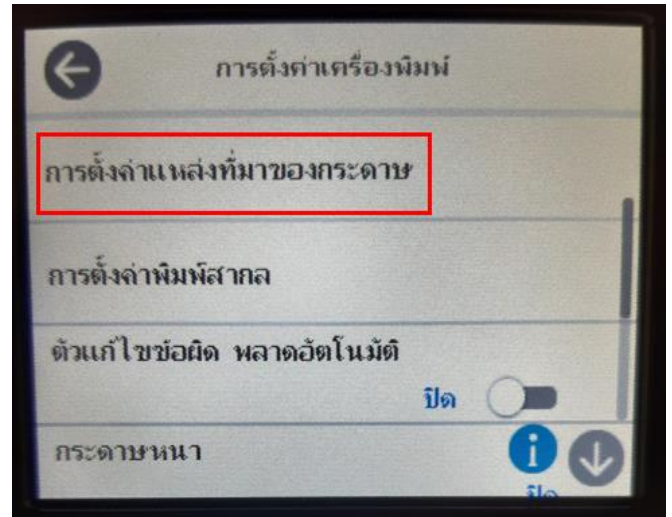

หัวข้อ : วิธีการปิดการแจ้งเตือนขนาดกระดาษและประเภทกระดาษ
รุ่นที่รองรับ : L14150

4. เข้าที่ **Paper Source Settings/การตั้งค่าแหล่งที่มาของกระดาษ**