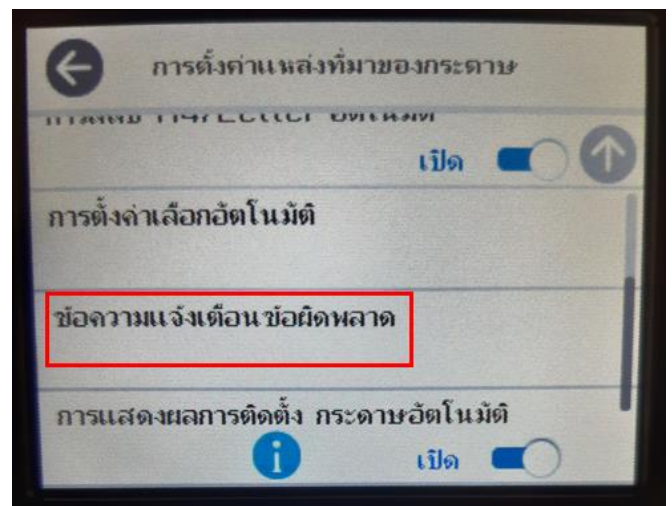

5. เข้าที่ **Error Notice / ข้อความแจ้งเตือนข้อผิดพลาด**