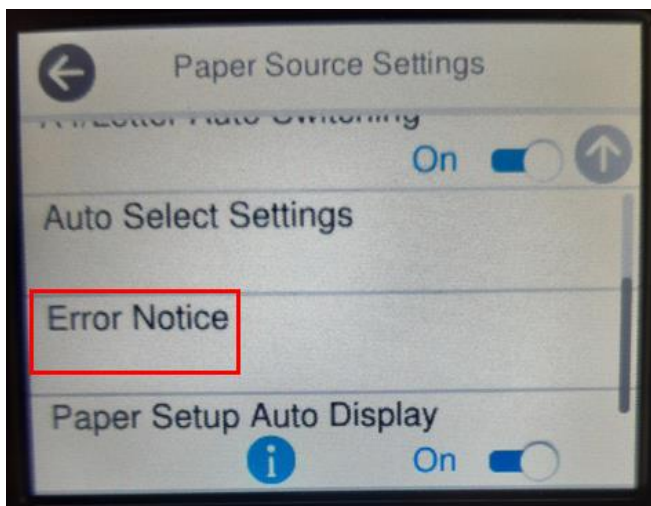

5. เข้าที่ **Error Notice / ข้อความแจ้งเตือนข้อผิดพลาด**