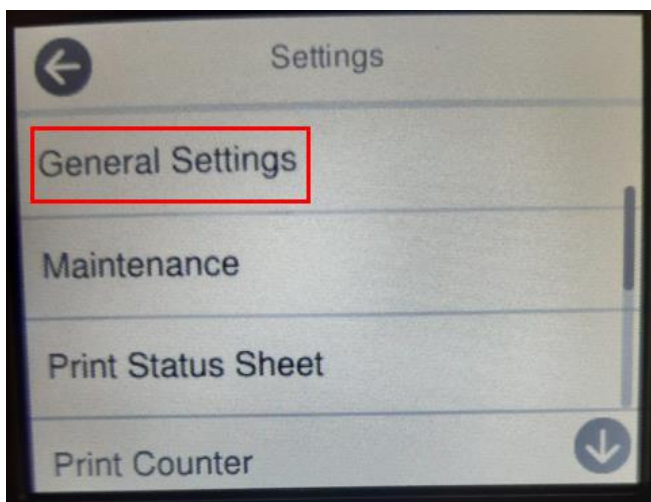

หัวข้อ : วิธีการปิดการแจ้งเตือนขนาดกระดาษและประเภทกระดาษ  
รุ่นที่รองรับ : L14150

1. เข้าที่ **Settings/การตั้งค่า**

2. เข้าที่ **General Settings/การตั้งค่าทั่วไป**

3. เข้าที่ Printer **Settings/การตั้งค่าเครื่องพิมพ์**