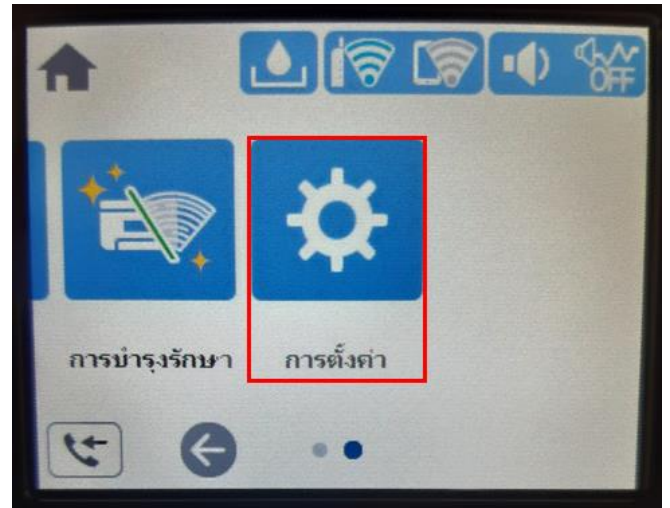

หัวข้อ : วิธีการปิดการแจ้งเตือนขนาดกระดาษและประเภทกระดาษ  
รุ่นที่รองรับ : L14150

1. เข้าที่ **Settings/การตั้งค่า**

2. เข้าที่ **General Settings/การตั้งค่าทั่วไป**

3. เข้าที่ Printer **Settings/การตั้งค่าเครื่องพิมพ์**