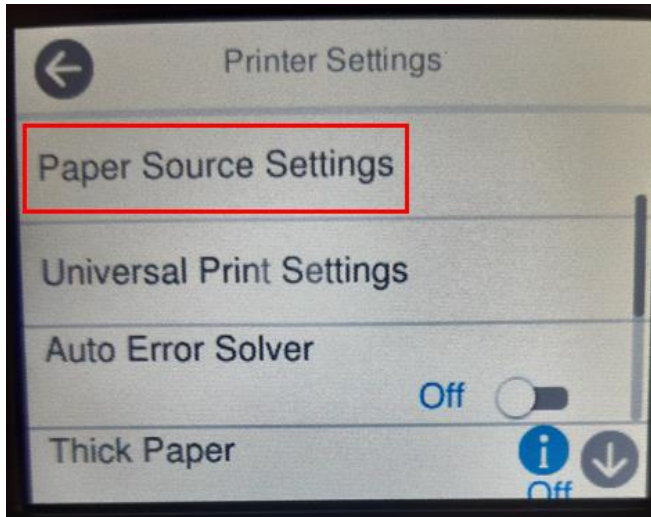

หัวข้อ : วิธีการปิดการแจ้งเตือนขนาดกระดาษและประเภทกระดาษ
รุ่นที่รองรับ : L14150

4. เข้าที่ **Paper Source Settings/การตั้งค่าแหล่งที่มาของกระดาษ**