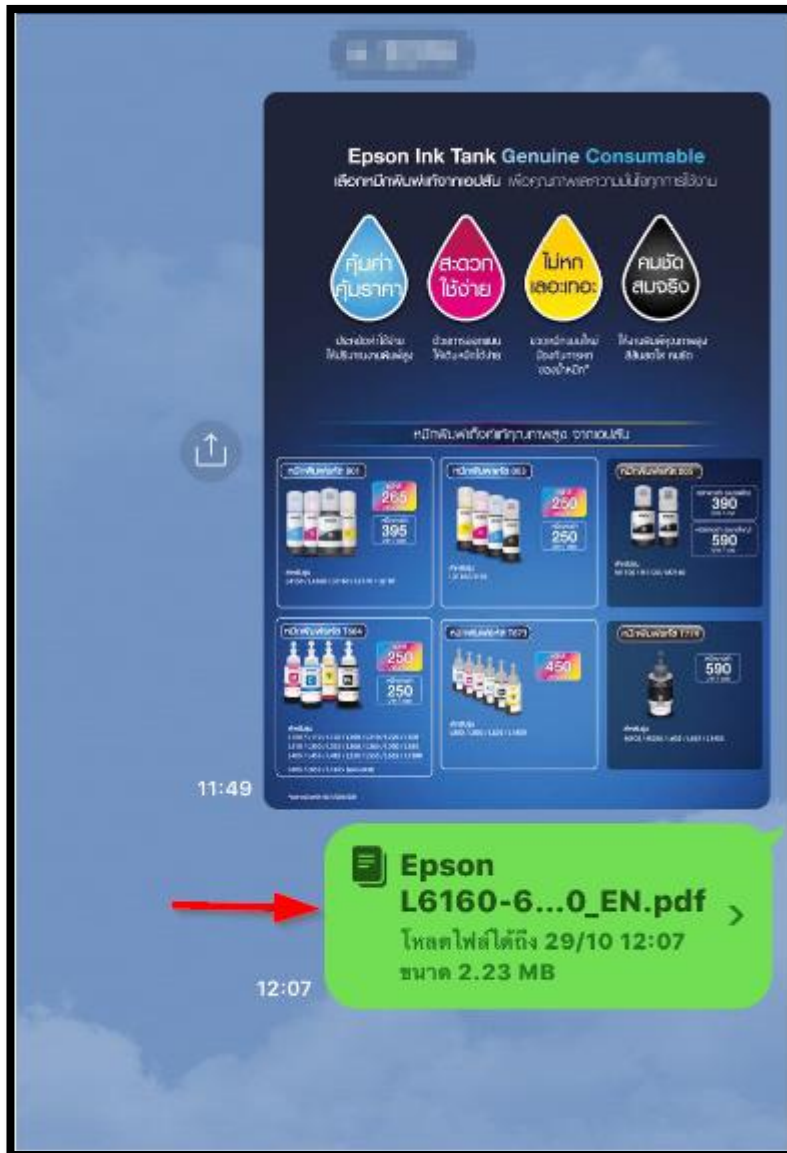

หัวข้อ : การพิมพ์ไฟล์งานจาก LINE ผ่าน Epson iPrint
รุ่นที่รองรับ : -
ระบบปฏิบัติการ : IOS

➤ **กรณีที่เป็นไฟล์ เช่น PDF**

5.8 เปิดไฟล์ที่ส่งมา และต้องการจะพิมพ์

Call Center
0-2685-9899

- สามารถสอบถามข้อมูลเพิ่มเติมทางอีเมลได้ที่ support@eth.epson.co.th
- เวลาทำการ : วันจันทร์ – ศุกร์ เวลา 8.30 – 17.30 น. ยกเว้นวันหยุดนักขัตฤกษ์
- www.epson.co.th