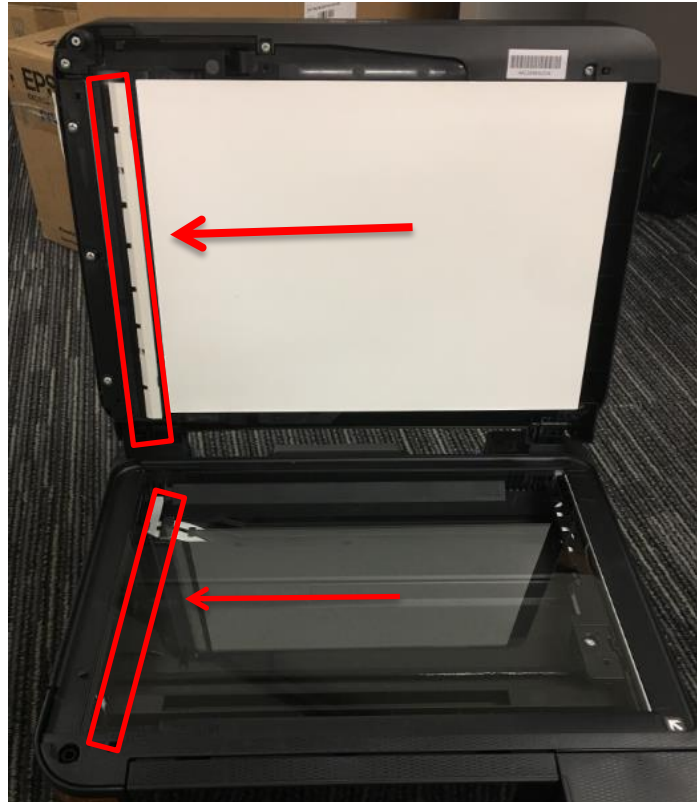

หัวข้อ
รุ่นที่รองรับ

: วิธีแก้ไข Scan หรือ Copy จากช่อง ADF แล้วเป็นเส้น_L5190
: L5190

5.เปิดฝาครอบเอกสาร ทำความสะอาดบริเวณลูกศรชี้ดังภาพ

Call Center
0-2685-9899

- สามารถสอบถามข้อมูลเพิ่มเติมทางอีเมลได้ที่ support@eth.epson.co.th
- เวลาทำการ : วันจันทร์ – ศุกร์ เวลา 8.30 – 17.30 น. ยกเว้นวันหยุดนักขัตฤกษ์
- www.epson.co.th