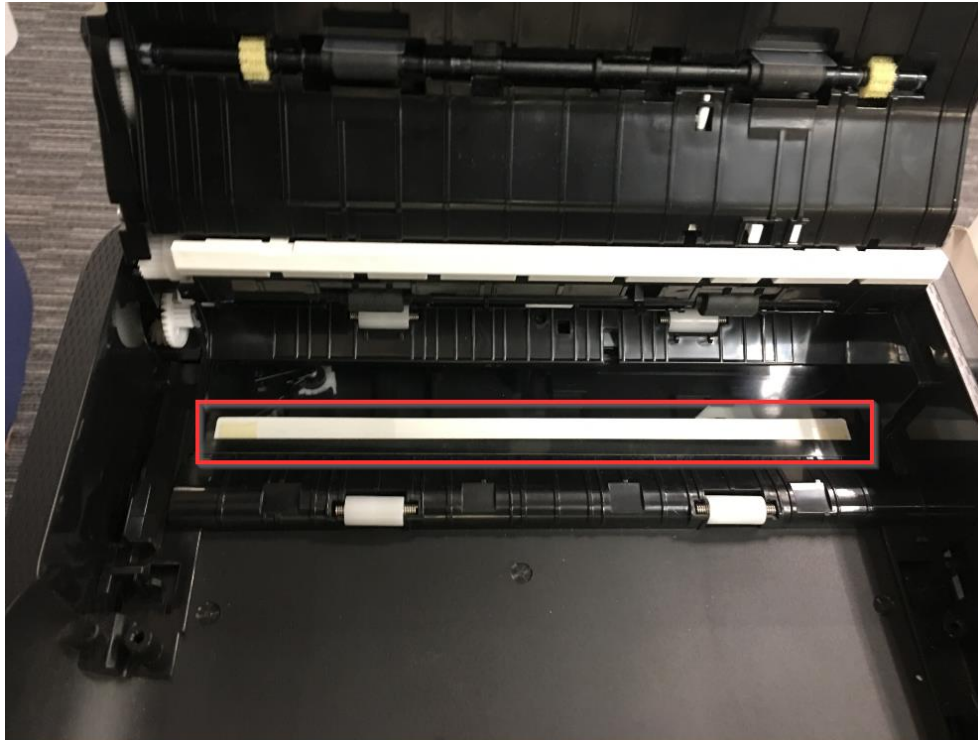

หัวข้อ : วิธีแก้ไข Scan หรือ Copy จากช่อง ADF แล้วเป็นเส้น_L5190
รุ่นที่รองรับ : L5190

---

4. จะเห็นภายในช่องสแกนดังภาพ จะเห็นแผ่นกระจกเล็กๆ ด้านใน แนะนำให้ใช้ผ้าขนนึ่ม หรือ ผ้าชุบน้ำบิดหมาดเช็ดบริเวณลูกกลิ้งและ ส่วนภายในของช่อง ADF และปิดฝาจากนั้นลองทดสอบ Scan หรือ Copy อีกครั้ง

Call Center
0-2685-9899

- สามารถสอบถามข้อมูลเพิ่มเติมทางอีเมลได้ที่ support@eth.epson.co.th
- เวลาทำการ : วันจันทร์ – ศุกร์ เวลา 8.30 – 17.30 น. ยกเว้นวันหยุดนักขัตฤกษ์
- www.epson.co.th