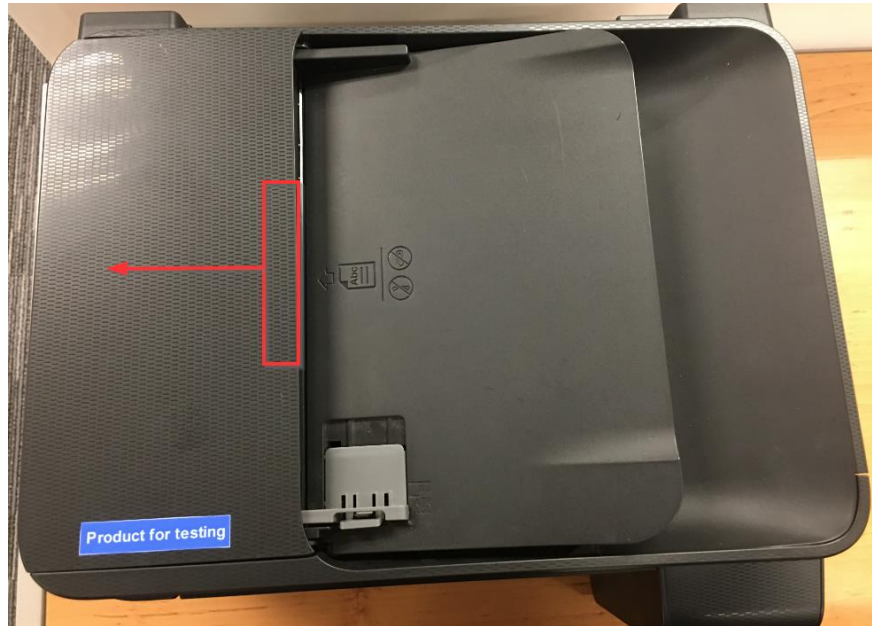

หัวข้อ : วิธีแก้ไข Scan หรือ Copy จากช่อง ADF แล้วเป็นเส้น_L5190
รุ่นที่รองรับ : L5190

กรณี Scan หรือ Copy จากช่อง ADF แล้วเป็นเส้น

เบื้องต้นแนะนำวิธีการทำความสะอาดที่ช่อง ADF และกระจกวิธีการดังนี้

1. ปิดเครื่องพิมพ์หลังจากนั้นเปิดชุด ADF จับตรงแท็บสีแดงโดยดันขึ้นไปทางไปทางซ้ายมือ

2. จะเห็นช่อง ADF แนะนำให้ใช้ผ้าขนนึ่ม หรือ ผ้าชุบน้ำบิดมาดเช็ดบริเวณลูกกลิ้งและ ส่วนภายในของช่อง ADF