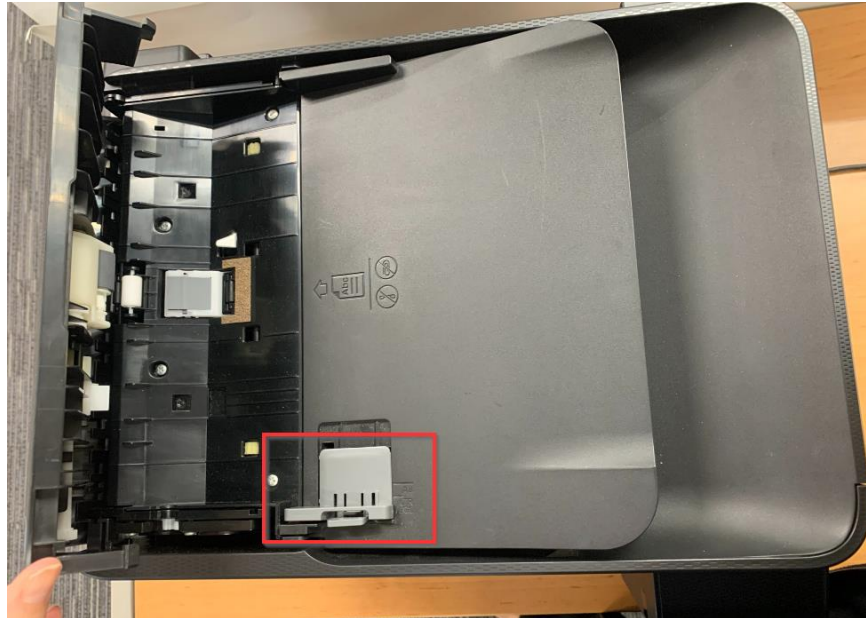

หัวข้อ
รุ่นที่รองรับ

: วิธีแก้ไข Scan หรือ Copy จากช่อง ADF แล้วเป็นเส้น_L5190
: L5190

3. จะเห็นที่ **ก้านกระดาษสีเทา** บีมแล้วเลื่อนลงจะสามารถเปิดเข้าไปด้านในอีก 1 ชั้น

Call Center
0-2685-9899

- สามารถสอบถามข้อมูลเพิ่มเติมทางอีเมลได้ที่ support@eth.epson.co.th
- เวลาทำการ : วันจันทร์ – ศุกร์ เวลา 8.30 – 17.30 น. ยกเว้นวันหยุดนักขัตฤกษ์
- www.epson.co.th