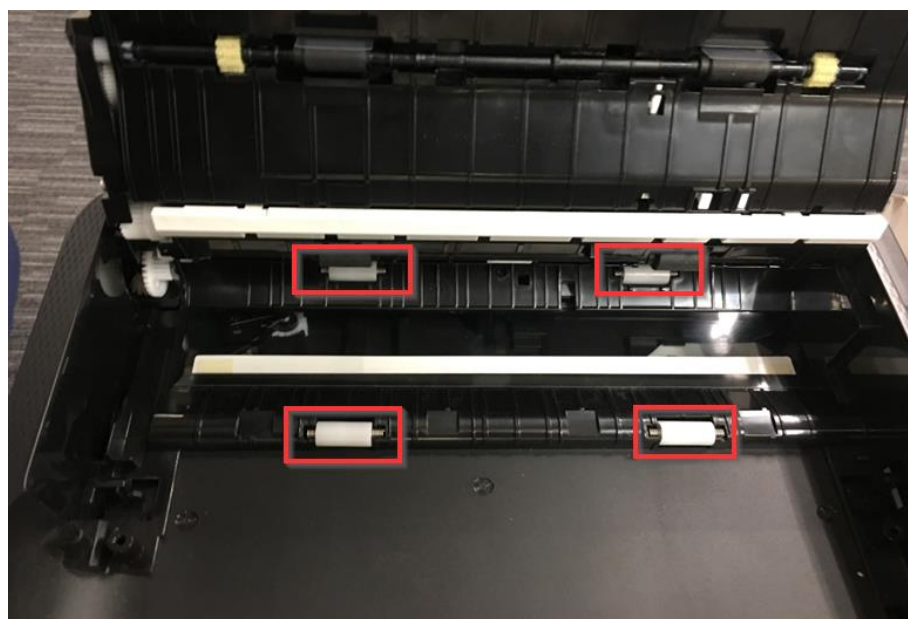

หัวข้อ : วิธีแก้ไข Scan หรือ Copy จากช่อง ADF แล้วเป็นเส้น\_L5190  
รุ่นที่รองรับ : L5190

## กรณี Scan หรือ Copy จากช่อง ADF แล้วเป็นเส้น

### เบื้องต้นแนะนำวิธีการทำความสะอาดที่ช่อง ADF และกระจกวิธีการดังนี้

1. ปิดเครื่องพิมพ์หลังจากนั้นเปิดชุด ADF จับตรงแท็บสีแดงโดยดันขึ้นไปทางไปทางซ้ายมือ

2. จะเห็นช่อง ADF แนะนำให้ใช้ผ้าขนนึ่ม หรือ ผ้าชุบน้ำบิดมาดเช็ดบริเวณลูกกลิ้งและ ส่วนภายในของช่อง ADF