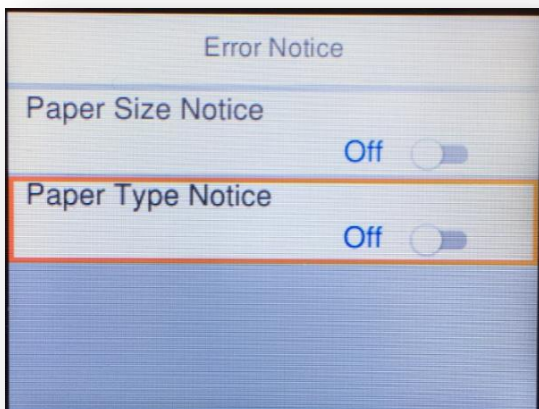

7. กลับเข้าสู่หน้าจอหลัก สามารถใช้งานเครื่องได้ตามปกติ

- สอบถามข้อมูลการใช้งานผลิตภัณฑ์และบริการ โทร.0-2685-9899
- เวลาทำการ : วันจันทร์ – ศุกร์ เวลา 8.30 – 17.30 น.ยกเว้นวันหยุดนักขัตฤกษ์
- www.epson.co.th