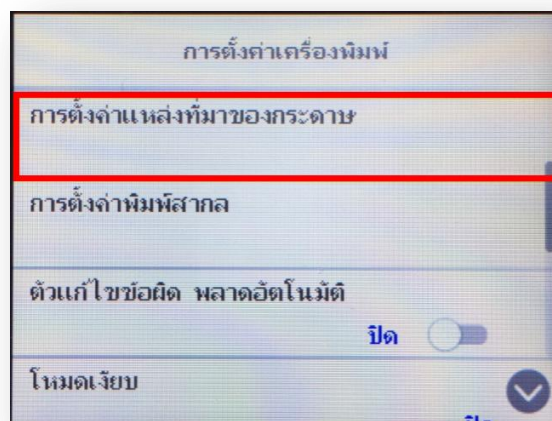

- สอบถามข้อมูลการใช้งานผลิตภัณฑ์และบริการ โทร.0-2685-9899
- เวลาทำการ : วันจันทร์ – ศุกร์ เวลา 8.30 – 17.30 น. ยกเว้นวันหยุดนักขัตฤกษ์
- www.epson.co.th