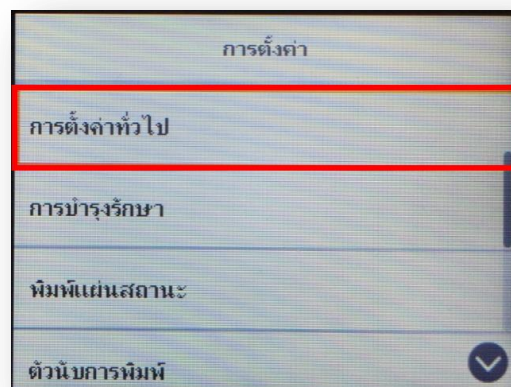

หัวข้อ : วิธีปิดการแจ้งเตือนการตั้งค่ากระดาษ
รองรับปริ้นเตอร์รุ่น : L6160 , L6170

2. ไปที่หัวข้อ **General Settings** หรือ **การตั้งค่าทั่วไป** แล้วกดปุ่ม **OK**

3. ไปที่หัวข้อ **Printer Settings** หรือ **การตั้งค่าเครื่องพิมพ์** แล้วกดปุ่ม **OK**