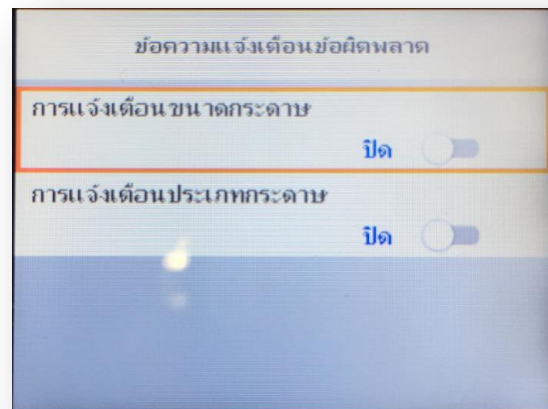

7. กลับเข้าสู่หน้าจอหลัก สามารถใช้งานเครื่องได้ตามปกติ

- สอบถามข้อมูลการใช้งานผลิตภัณฑ์และบริการ โทร.0-2685-9899
- เวลาทำการ : วันจันทร์ – ศุกร์ เวลา 8.30 – 17.30 น.ยกเว้นวันหยุดนักขัตฤกษ์
- www.epson.co.th