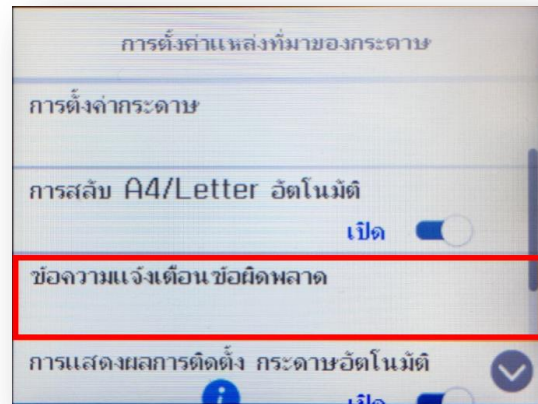

หัวข้อ : วิธีปิดการแจ้งเตือนการตั้งค่ากระดาษ
รองรับปริ้นเตอร์รุ่น : L6160 , L6170

5. ไปที่หัวข้อ **Error Notice** หรือ **ข้อความแจ้งเตือนข้อผิดพลาด** แล้วกดปุ่ม **OK**

6. ไปที่หัวข้อ **Paper Size Notice** หรือ **การแจ้งเตือนขนาดกระดาษ** แล้วกดปุ่ม **OK** เพื่อตั้งค่าเป็น **Off** หรือ **ปิด**
และ **Paper Type Notice** หรือ **การแจ้งเตือนประเภทกระดาษ** แล้วกดปุ่ม **OK** เพื่อตั้งค่าเป็น **Off** หรือ **ปิด**