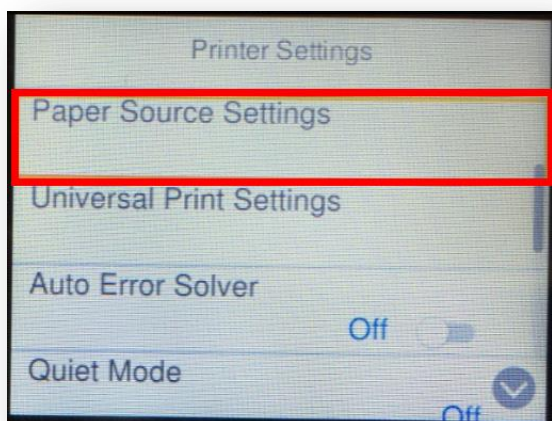

- สอบถามข้อมูลการใช้งานผลิตภัณฑ์และบริการ โทร.0-2685-9899
- เวลาทำการ : วันจันทร์ – ศุกร์ เวลา 8.30 – 17.30 น. ยกเว้นวันหยุดนักขัตฤกษ์
- www.epson.co.th