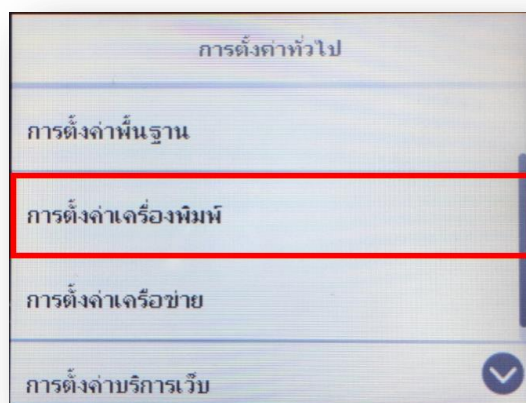

4. ไปที่หัวข้อ **Paper Source Settings** หรือ **การตั้งค่าแหล่งที่มาของกระดาษ** แล้วกดปุ่ม **OK**