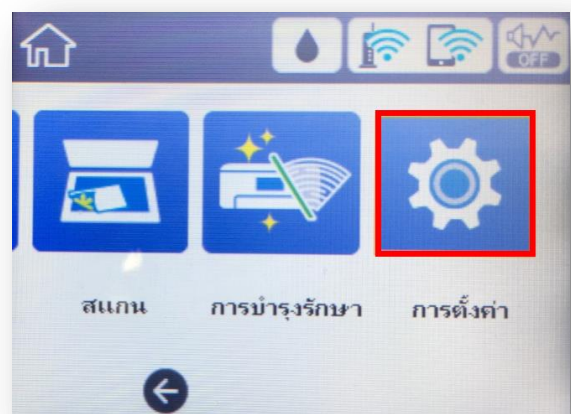

หน้าจอสำหรับเมนูภาษาไทย

- สอบถามข้อมูลการใช้งานผลิตภัณฑ์และบริการ โทร.0-2685-9899
- เวลาทำการ : วันจันทร์ – ศุกร์ เวลา 8.30 – 17.30 น.ยกเว้นวันหยุดนักขัตฤกษ์
- www.epson.co.th