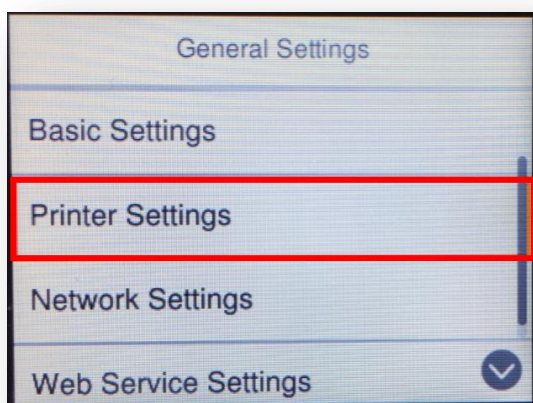

4. ไปที่หัวข้อ **Paper Source Settings** หรือ **การตั้งค่าแหล่งที่มาของกระดาษ** แล้วกดปุ่ม **OK**