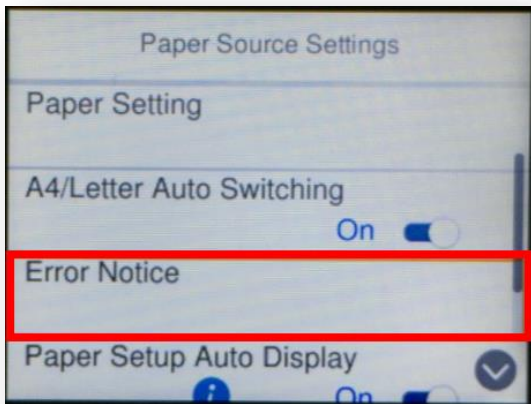

หัวข้อ : วิธีปิดการแจ้งเตือนการตั้งค่ากระดาษ
รองรับปริ้นเตอร์รุ่น : L6160 , L6170

5. ไปที่หัวข้อ **Error Notice** หรือ **ข้อความแจ้งเตือนข้อผิดพลาด** แล้วกดปุ่ม **OK**

6. ไปที่หัวข้อ **Paper Size Notice** หรือ **การแจ้งเตือนขนาดกระดาษ** แล้วกดปุ่ม **OK** เพื่อตั้งค่าเป็น **Off** หรือ **ปิด**
และ **Paper Type Notice** หรือ **การแจ้งเตือนประเภทกระดาษ** แล้วกดปุ่ม **OK** เพื่อตั้งค่าเป็น **Off** หรือ **ปิด**