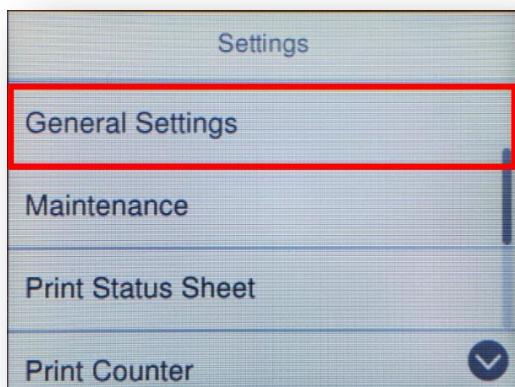

หัวข้อ : วิธีปิดการแจ้งเตือนการตั้งค่ากระดาษ
รองรับปริ้นเตอร์รุ่น : L6160 , L6170

2. ไปที่หัวข้อ **General Settings** หรือ **การตั้งค่าทั่วไป** แล้วกดปุ่ม **OK**

3. ไปที่หัวข้อ **Printer Settings** หรือ **การตั้งค่าเครื่องพิมพ์** แล้วกดปุ่ม **OK**