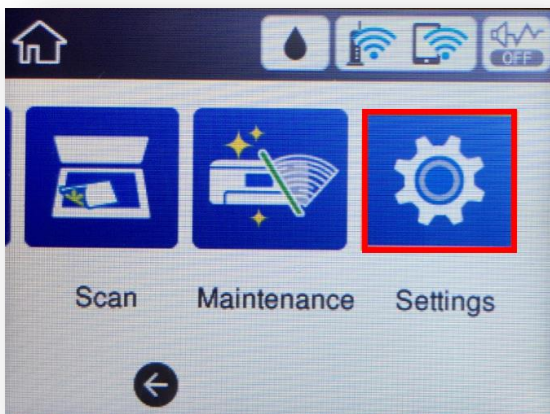

หน้าจอสำหรับเมนูภาษาอังกฤษ