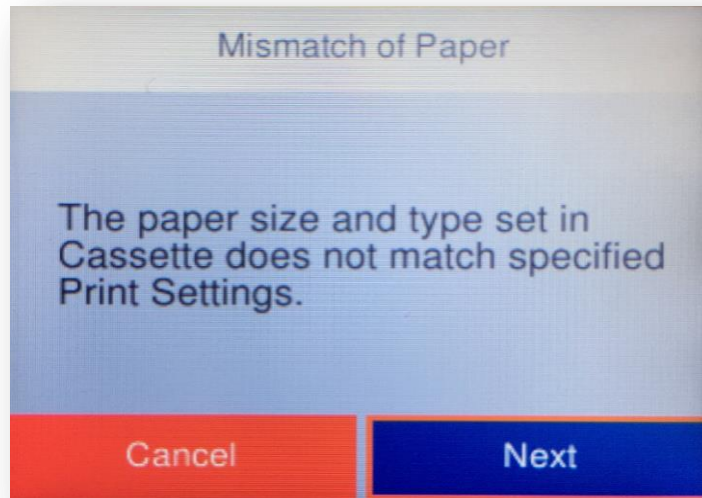

หัวข้อ : วิธีปิดการแจ้งเตือนการตั้งค่ากระดาษ  
 รองรับปริ้นเตอร์รุ่น : L6160 , L6170

**ปัญหาที่พบ :** เมื่อสั่งพิมพ์งาน จะมีข้อความให้ตั้งค่ากระดาษที่หน้าเครื่องพิมพ์ทุกครั้งก่อนมีการพิมพ์งาน

**หมายเหตุ :** การปิดการแจ้งเตือนตั้งค่ากระดาษจะไม่ขึ้นข้อความการแจ้งเตือนก่อนเริ่มต้นพิมพ์งาน แต่หากวางกระดาษใหม่ก็จะขึ้นแจ้งเตือนการตั้งค่ากระดาษ ซึ่งจะไม่สามารถปิดการแจ้งเตือนได้