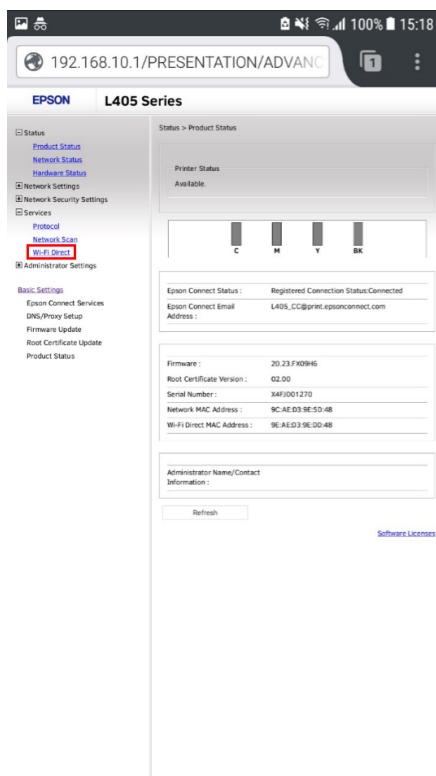

6. เลือกไปที่ Wi-Fi Direct

- สอบถามข้อมูลการใช้งานผลิตภัณฑ์และบริการ โทร.0-2685-9899
- เวลาทำการ : วันจันทร์ – ศุกร์ เวลา 8.30 – 17.30 น.ยกเว้นวันหยุดนักขัตฤกษ์
- www.epson.co.th