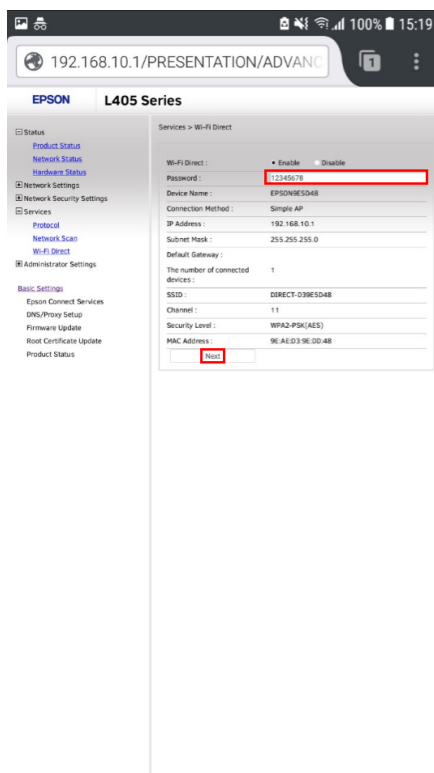

8. สามารถเปลี่ยน Password ได้ที่หัวข้อนี้ จากนั้นกด Next (สามารถใส่ตัวอักษรได้สูงสุด 1 - 21 ตัวอักษร)

- สอบถามข้อมูลการใช้งานผลิตภัณฑ์และบริการ โทร.0-2685-9899
- เวลาทำการ : วันจันทร์ – ศุกร์ เวลา 8.30 – 17.30 น.ยกเว้นวันหยุดนักขัตฤกษ์
- www.epson.co.th