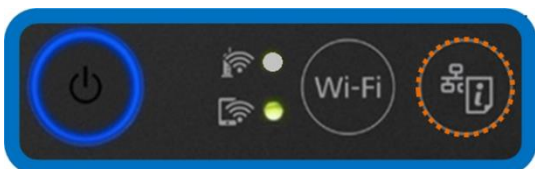

รุ่น L4150

1 ให้ใส่กระดาษที่เครื่องพิมพ์ จากนั้นกดปุ่มสัญลักษณ์ ที่เครื่องพิมพ์ค้างไว้อย่างน้อย 10 วินาทีหรือจนกว่าเครื่องจะดังกระดาษเพื่อพิมพ์