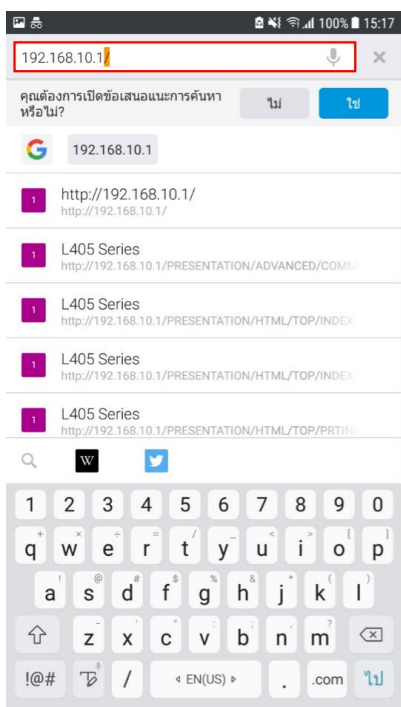

- สอบถามข้อมูลการใช้งานผลิตภัณฑ์และบริการ โทร.0-2685-9899
- เวลาทำการ : วันจันทร์ – ศุกร์ เวลา 8.30 – 17.30 น.ยกเว้นวันหยุดนักขัตฤกษ์
- www.epson.co.th