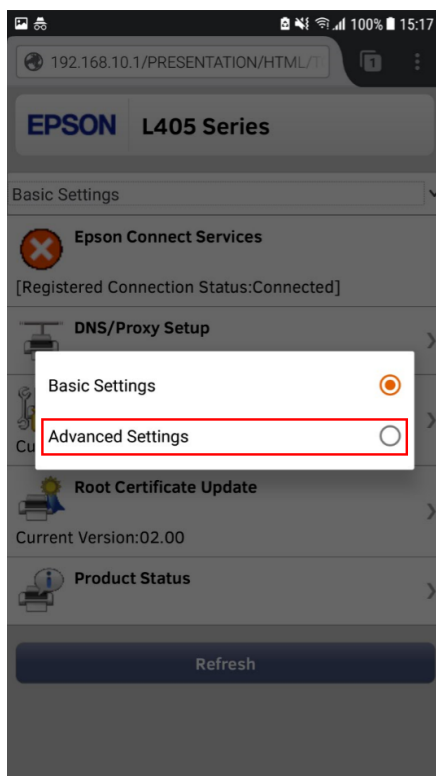

4. เลือกไปที่ **Advance Settings**

- สอบถามข้อมูลการใช้งานผลิตภัณฑ์และบริการ โทร.0-2685-9899
- เวลาทำการ : วันจันทร์ – ศุกร์ เวลา 8.30 – 17.30 น.ยกเว้นวันหยุดนักขัตฤกษ์
- www.epson.co.th