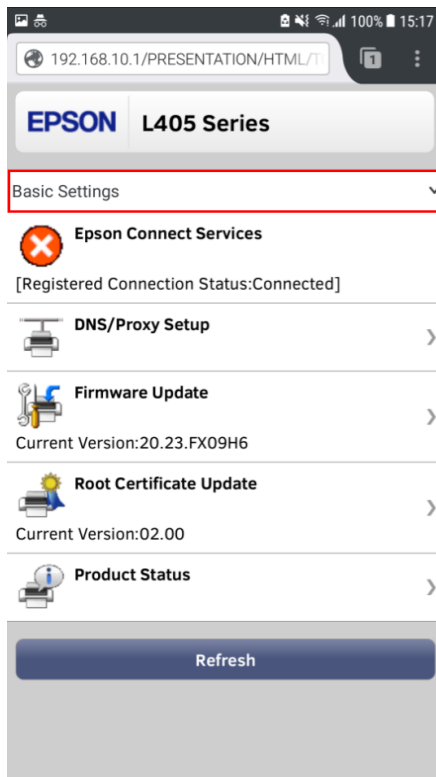

หัวข้อ : วิธีการเปลี่ยน Password Wi-Fi Direct ผ่าน Web Browser สำหรับเครื่องพิมพ์ที่ไม่มีหน้าจอ
รองรับปริ้นเตอร์รุ่น : L405, L4150
รองรับระบบปฏิบัติการ : Android

3. เลือกไปที่ **Basic Settings**