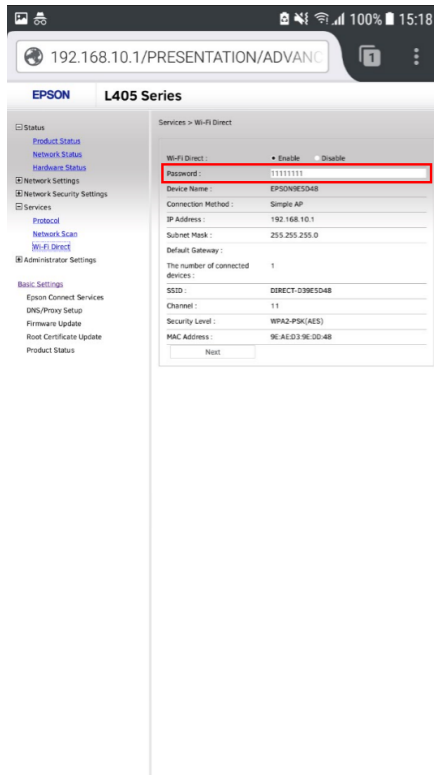

หัวข้อ : **วิธีการเปลี่ยน Password Wi-Fi Direct ผ่าน Web Browser สำหรับเครื่องพิมพ์ที่ไม่มีหน้าจอ**
รองรับปริ๊นเตอร์รุ่น : **L405, L4150**
รองรับระบบปฏิบัติการ : **Android**

7. ที่หัวข้อ Password ข้อมูลที่ปรากฏจะเป็นค่า Password ปัจจุบันของเครื่องพิมพ์