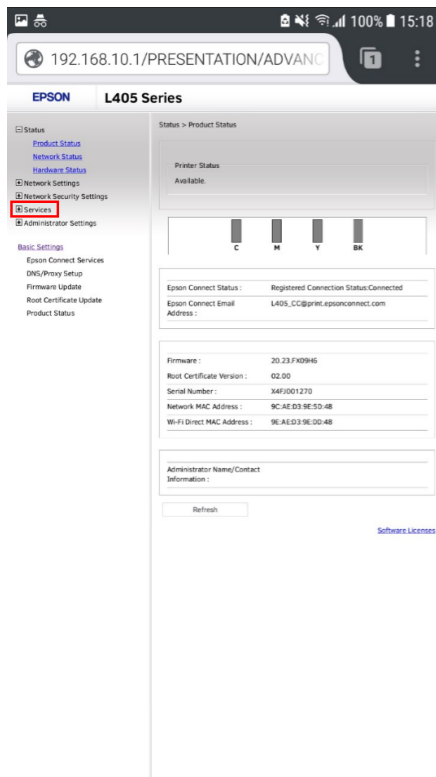

หัวข้อ : วิธีการเปลี่ยน Password Wi-Fi Direct ผ่าน Web Browser สำหรับเครื่องพิมพ์ที่ไม่มีหน้าจอ
รองรับปรีนเตอร์รุ่น : L405, L4150
รองรับระบบปฏิบัติการ : Android

5. เลือกไปที่ Services