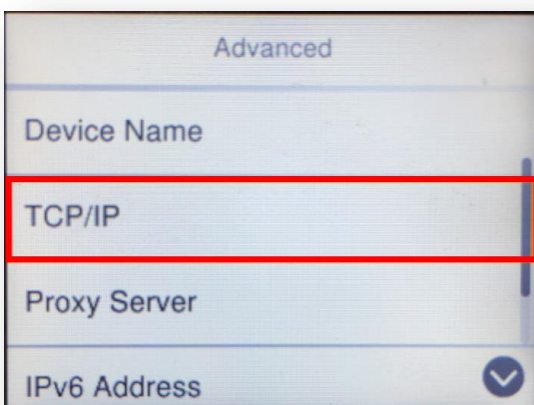

5. ไปที่หัวข้อ **TCP/IP** แล้วกดปุ่ม **OK**