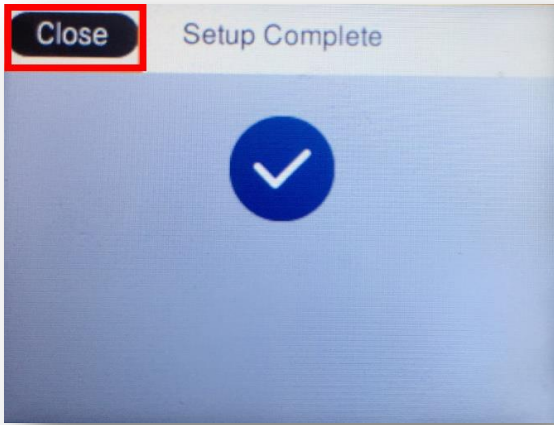

หัวข้อ : วิธีการกำหนดค่า IP Address แบบขั้นสูง หรือ Set IP แบบ Manual ผ่านหน้าเครื่องพิมพ์
รองรับปริ้นเตอร์รุ่น : L6160,L6170

9. แสดงหน้าจอ Setup Complete หรือ ตั้งค่าเรียบร้อยแล้ว กด **Close** หรือ **ปิด**

10. จากนั้นให้กดย้อนกลับมาที่เมนูหลักเพื่อเริ่มการใช้งาน

- สอบถามข้อมูลการใช้งานผลิตภัณฑ์และบริการ โทร.0-2685-9899
- เวลาทำการ : วันจันทร์ – ศุกร์ เวลา 8.30 – 17.30 น.ยกเว้นวันหยุดนักขัตฤกษ์
- www.epson.co.th