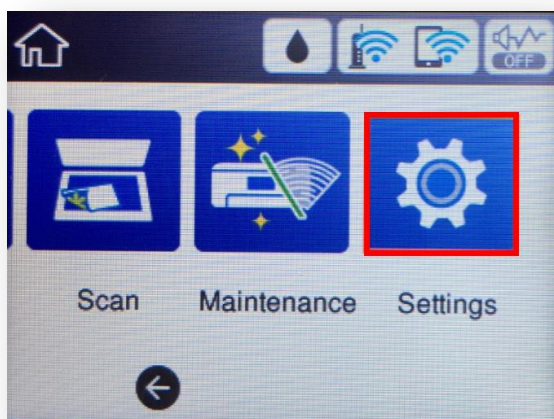

หัวข้อ : วิธีการกำหนดค่า IP Address แบบขั้นสูง หรือ Set IP แบบ Manual ผ่านหน้าเครื่องพิมพ์
รองรับปริ้นเตอร์รุ่น : L6160,L6170

วิธีการกำหนดค่า IP Address แบบขั้นสูงที่เครื่องพิมพ์

หากเครื่องพิมพ์ได้รับ IP Address มาจากเราเตอร์แล้ว แต่ต้องการตั้งค่า IP Address ที่ได้รับมาแบบ Auto ให้เป็นแบบ Manual ผ่านหน้าเครื่องพิมพ์สามารถทำได้ ดังนี้

1. ไปที่หัวข้อ **Settings** หรือ **การตั้งค่า** แล้วกดปุ่ม **OK**

หน้าจอสำหรับเมนูภาษาอังกฤษ