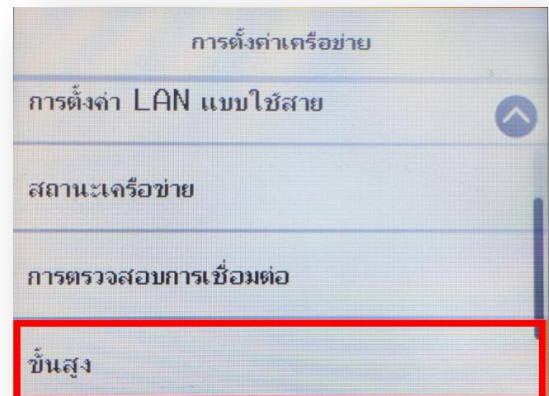

4. ไปที่หัวข้อ **Advanced** หรือ **ขั้นสูง** แล้วกดปุ่ม **OK**