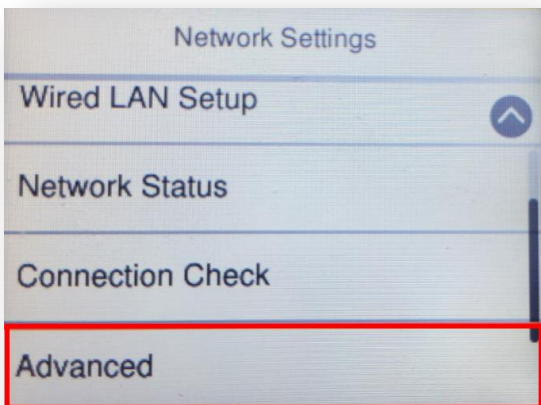

4. ไปที่หัวข้อ **Advanced** หรือ **ขั้นสูง** แล้วกดปุ่ม **OK**