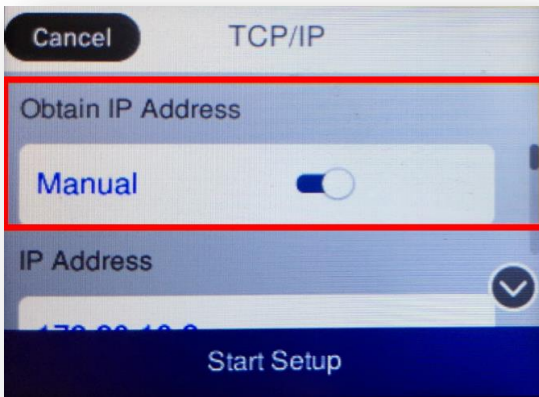

4. ไปที่หัวข้อ **Advanced** หรือ **ขั้นสูง** แล้วกดปุ่ม **OK**

5. ไปที่หัวข้อ **TCP/IP** แล้วกดปุ่ม **OK**

หัวข้อ : วิธีการกำหนดค่า IP Address แบบขั้นสูง หรือ Set IP แบบ Manual ผ่านหน้าเครื่องพิมพ์  
 รองรับปริ้นเตอร์รุ่น : L6160,L6170

6. กดปุ่ม **OK** ที่หัวข้อ **Obtain IP Address** เพื่อเปลี่ยนจาก **Auto** เป็น **Manual**

7. เลื่อนลงไป **Start Setup** หรือ **เริ่มการตั้งค่า** แล้วกดปุ่ม **OK**

8. จะแสดงหน้าจอ Setting up หรือ กำลังตั้งค่า