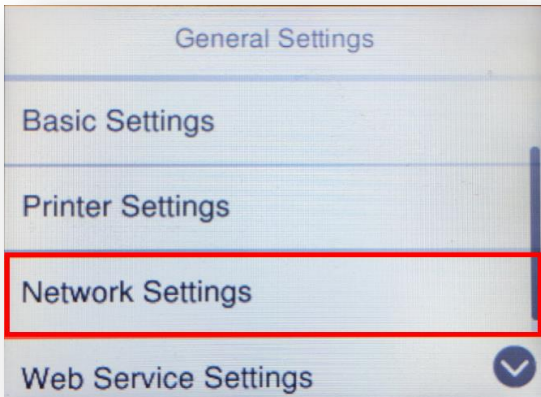

หัวข้อ : วิธีการกำหนดค่า IP Address แบบขั้นสูง หรือ Set IP แบบ Manual ผ่านหน้าเครื่องพิมพ์
รองรับปริ้นเตอร์รุ่น : L6160,L6170

3. ไปที่หัวข้อ **Network Settings** หรือ **การตั้งค่าเครือข่าย** แล้วกดปุ่ม **OK**