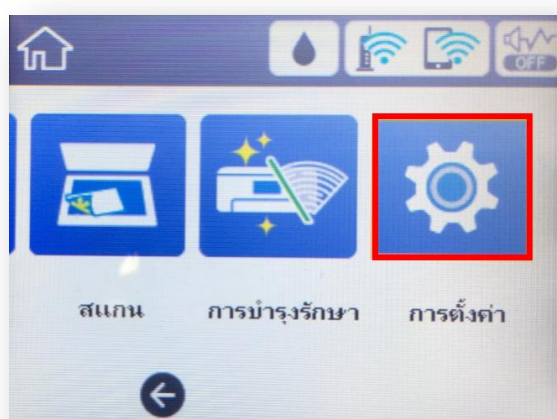

หน้าจอสำหรับเมนูภาษาไทย