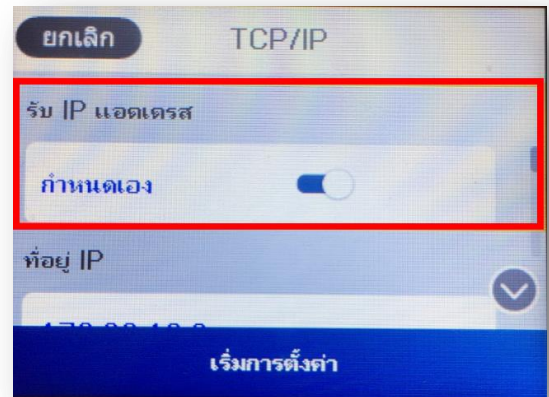

4. ไปที่หัวข้อ **Advanced** หรือ **ขั้นสูง** แล้วกดปุ่ม **OK**

5. ไปที่หัวข้อ **TCP/IP** แล้วกดปุ่ม **OK**

หัวข้อ : วิธีการกำหนดค่า IP Address แบบขั้นสูง หรือ Set IP แบบ Manual ผ่านหน้าเครื่องพิมพ์  
 รองรับปริ้นเตอร์รุ่น : L6160,L6170

6. กดปุ่ม **OK** ที่หัวข้อ **Obtain IP Address** เพื่อเปลี่ยนจาก **Auto** เป็น **Manual**

7. เลื่อนลงไป **Start Setup** หรือ **เริ่มการตั้งค่า** แล้วกดปุ่ม **OK**

8. จะแสดงหน้าจอ Setting up หรือ กำลังตั้งค่า