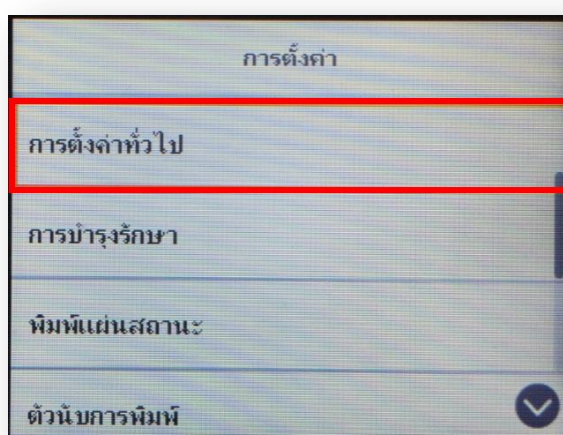

1. ไปที่หัวข้อ **Settings** หรือ **การตั้งค่า** แล้วกดปุ่ม **OK**

หน้าจอสำหรับเมนูภาษาอังกฤษ

หน้าจอสำหรับเมนูภาษาไทย

2. 0ไปที่หัวข้อ **General Settings** หรือ **การตั้งค่าทั่วไป** แล้วกดปุ่ม **OK**

- สอบถามข้อมูลการใช้งานผลิตภัณฑ์และบริการ โทร.0-2685-9899
- เวลาทำการ : วันจันทร์ – ศุกร์ เวลา 8.30 – 17.30 น.ยกเว้นวันหยุดนักขัตฤกษ์
- [www.epson.co.th](http://www.epson.co.th)