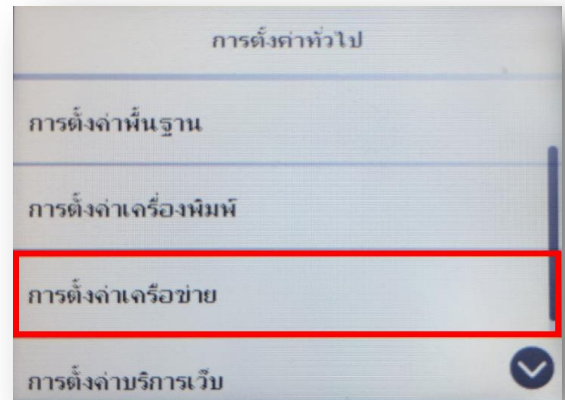

หัวข้อ : วิธีการกำหนดค่า IP Address แบบขั้นสูง หรือ Set IP แบบ Manual ผ่านหน้าเครื่องพิมพ์
รองรับปริ้นเตอร์รุ่น : L6160,L6170

3. ไปที่หัวข้อ **Network Settings** หรือ **การตั้งค่าเครือข่าย** แล้วกดปุ่ม **OK**