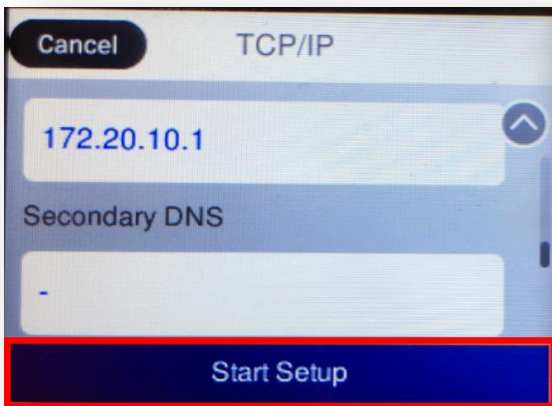

หัวข้อ : วิธีการกำหนดค่า IP Address แบบขั้นสูง หรือ Set IP แบบ Manual ผ่านหน้าเครื่องพิมพ์  
 รองรับปริ้นเตอร์รุ่น : L6160,L6170

**วิธีการกำหนดค่า IP Address แบบขั้นสูงที่เครื่องพิมพ์**

หากเครื่องพิมพ์ได้รับ IP Address มาจากเราเตอร์แล้ว แต่ต้องการตั้งค่า IP Address ที่ได้รับมาแบบ Auto ให้เป็นแบบ Manual ผ่านหน้าเครื่องพิมพ์สามารถทำได้ ดังนี้

4. ไปที่หัวข้อ **Advanced** หรือ **ขั้นสูง** แล้วกดปุ่ม **OK**

5. ไปที่หัวข้อ **TCP/IP** แล้วกดปุ่ม **OK**

หัวข้อ : วิธีการกำหนดค่า IP Address แบบขั้นสูง หรือ Set IP แบบ Manual ผ่านหน้าเครื่องพิมพ์  
 รองรับปริ้นเตอร์รุ่น : L6160,L6170

6. กดปุ่ม **OK** ที่หัวข้อ **Obtain IP Address** เพื่อเปลี่ยนจาก **Auto** เป็น **Manual**

7. เลื่อนลงไป **Start Setup** หรือ **เริ่มการตั้งค่า** แล้วกดปุ่ม **OK**

8. จะแสดงหน้าจอ Setting up หรือ กำลังตั้งค่า