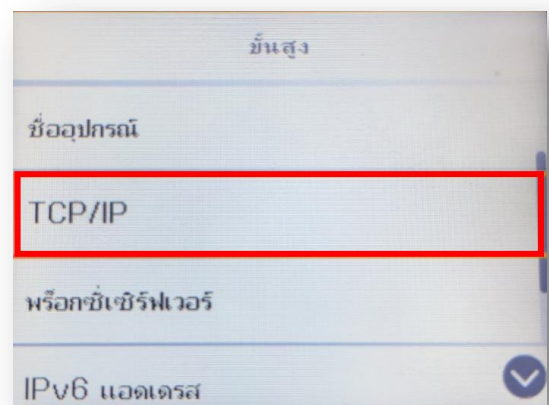

5. ไปที่หัวข้อ **TCP/IP** แล้วกดปุ่ม **OK**