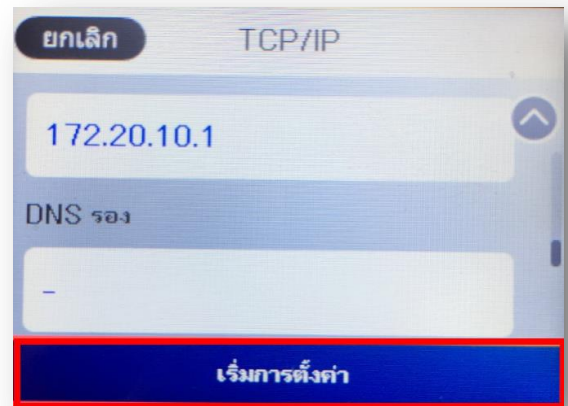

7. เลื่อนลงไป **Start Setup** หรือ **เริ่มการตั้งค่า** แล้วกดปุ่ม **OK**