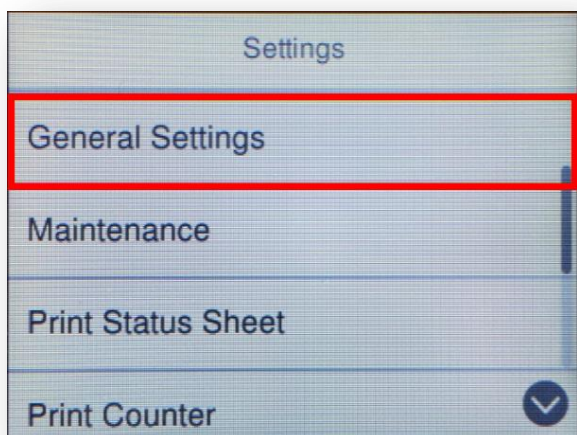

หัวข้อ : วิธีการกำหนดค่า IP Address แบบขั้นสูง หรือ Set IP แบบ Manual ผ่านหน้าเครื่องพิมพ์  
 รองรับปริ้นเตอร์รุ่น : L6160,L6170

**วิธีการกำหนดค่า IP Address แบบขั้นสูงที่เครื่องพิมพ์**

หากเครื่องพิมพ์ได้รับ IP Address มาจากเราเตอร์แล้ว แต่ต้องการตั้งค่า IP Address ที่ได้รับมาแบบ Auto ให้เป็นแบบ Manual ผ่านหน้าเครื่องพิมพ์สามารถทำได้ ดังนี้

1. ไปที่หัวข้อ **Settings** หรือ **การตั้งค่า** แล้วกดปุ่ม **OK**

หน้าจอสำหรับเมนูภาษาอังกฤษ

หน้าจอสำหรับเมนูภาษาไทย

2. 0ไปที่หัวข้อ **General Settings** หรือ **การตั้งค่าทั่วไป** แล้วกดปุ่ม **OK**

- สอบถามข้อมูลการใช้งานผลิตภัณฑ์และบริการ โทร.0-2685-9899
- เวลาทำการ : วันจันทร์ – ศุกร์ เวลา 8.30 – 17.30 น.ยกเว้นวันหยุดนักขัตฤกษ์
- [www.epson.co.th](http://www.epson.co.th)