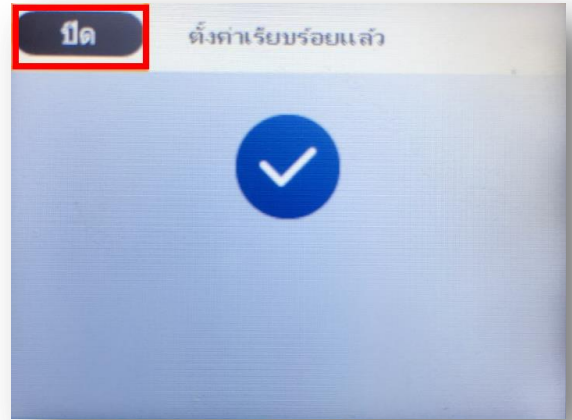

หัวข้อ : วิธีการกำหนดค่า IP Address แบบขั้นสูง หรือ Set IP แบบ Manual ผ่านหน้าเครื่องพิมพ์
รองรับปริ้นเตอร์รุ่น : L6160,L6170

9. แสดงหน้าจอ Setup Complete หรือ ตั้งค่าเรียบร้อยแล้ว กด **Close** หรือ **ปิด**

10. จากนั้นให้กดย้อนกลับมาที่เมนูหลักเพื่อเริ่มการใช้งาน

- สอบถามข้อมูลการใช้งานผลิตภัณฑ์และบริการ โทร.0-2685-9899
- เวลาทำการ : วันจันทร์ – ศุกร์ เวลา 8.30 – 17.30 น.ยกเว้นวันหยุดนักขัตฤกษ์
- www.epson.co.th