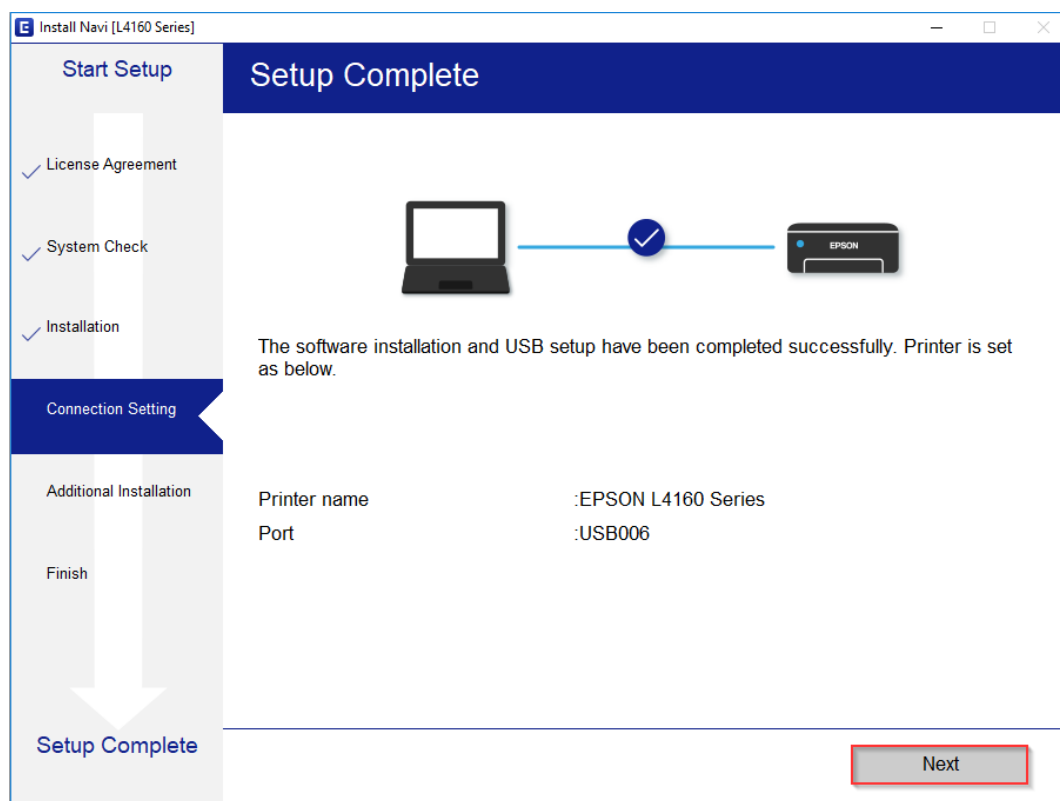

หัวข้อ : วิธีการติดตั้งไดรเวอร์เครื่องพิมพ์ แบบ USB
รองรับปริ้นเตอร์รุ่น : L4160
รองรับระบบปฏิบัติการ : Windows

11.คลิก **Next**