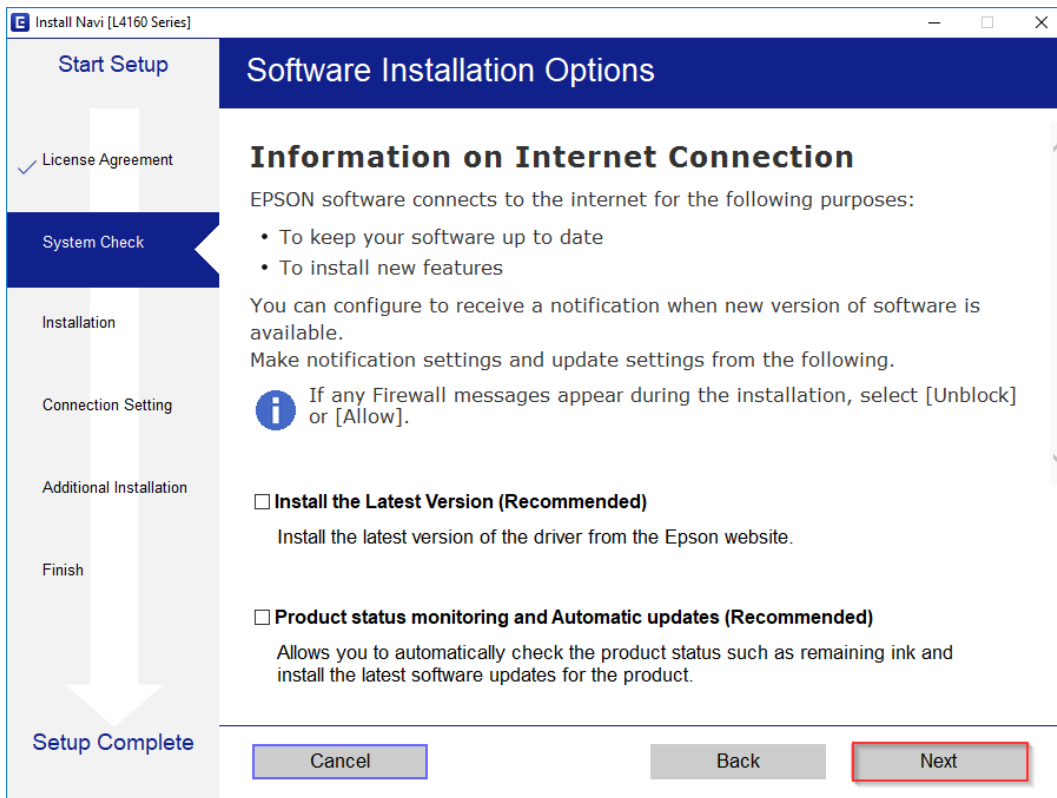

หัวข้อ : วิธีการติดตั้งไดรเวอร์เครื่องพิมพ์ แบบ USB
รองรับปรีนเตอร์รุ่น : L4160
รองรับระบบปฏิบัติการ : Windows

5.คลิก **Next**