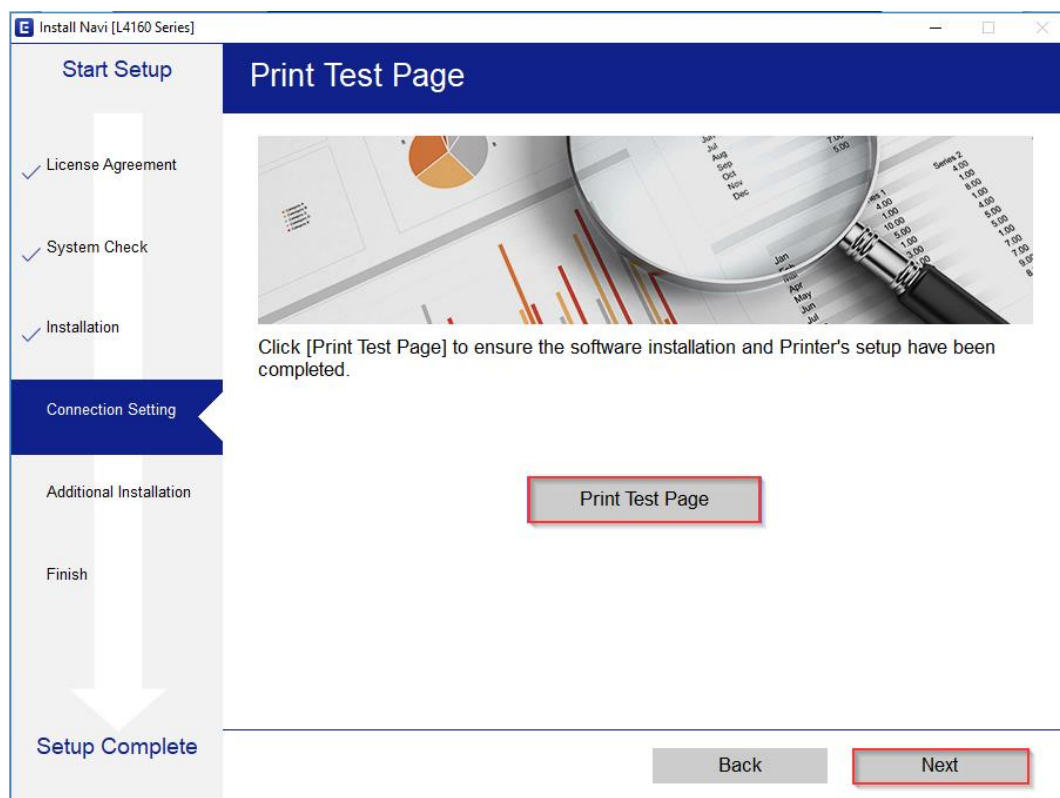

12.อ่านคำแนะนำ **Print Test Page** หรือ คลิก **Next**

- สอบถามข้อมูลการใช้งานผลิตภัณฑ์และบริการ โทร.0-2685-9899
- เวลาทำการ : วันจันทร์ – ศุกร์ เวลา 8.30 – 17.30 น.ยกเว้นวันหยุดนักขัตฤกษ์
- www.epson.co.th