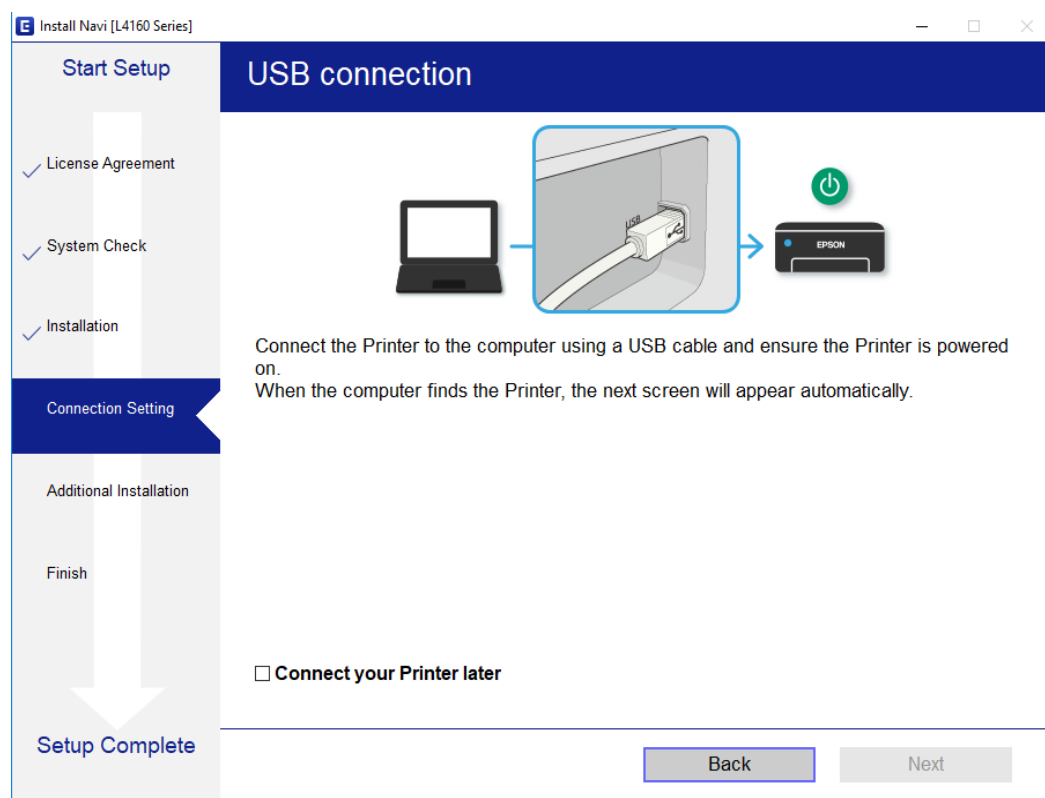

10. ขั้นหน้าต่างให้เชื่อมต่อสาย **USB** ให้เปิดเครื่องพิมพ์ และต่อสาย **USB**

- สอบถามข้อมูลการใช้งานผลิตภัณฑ์และบริการ โทร.0-2685-9899
- เวลาทำการ : วันจันทร์ – ศุกร์ เวลา 8.30 – 17.30 น. ยกเว้นวันหยุดนักขัตฤกษ์
- www.epson.co.th