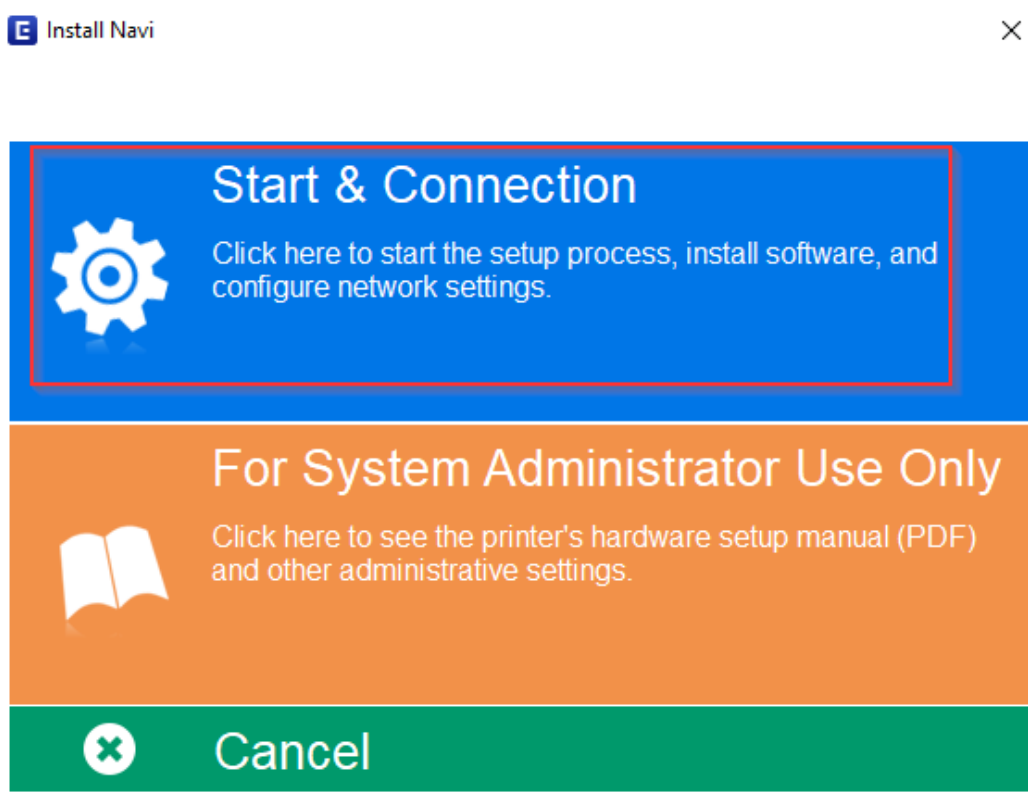

หัวข้อ : วิธีการติดตั้งไดรเวอร์เครื่องพิมพ์ แบบ USB
รองรับปรีนเตอร์รุ่น : L4160
รองรับระบบปฏิบัติการ : Windows

3.คลิกที่ **Start & Connection (เริ่มต้นและการเชื่อมต่อ)**