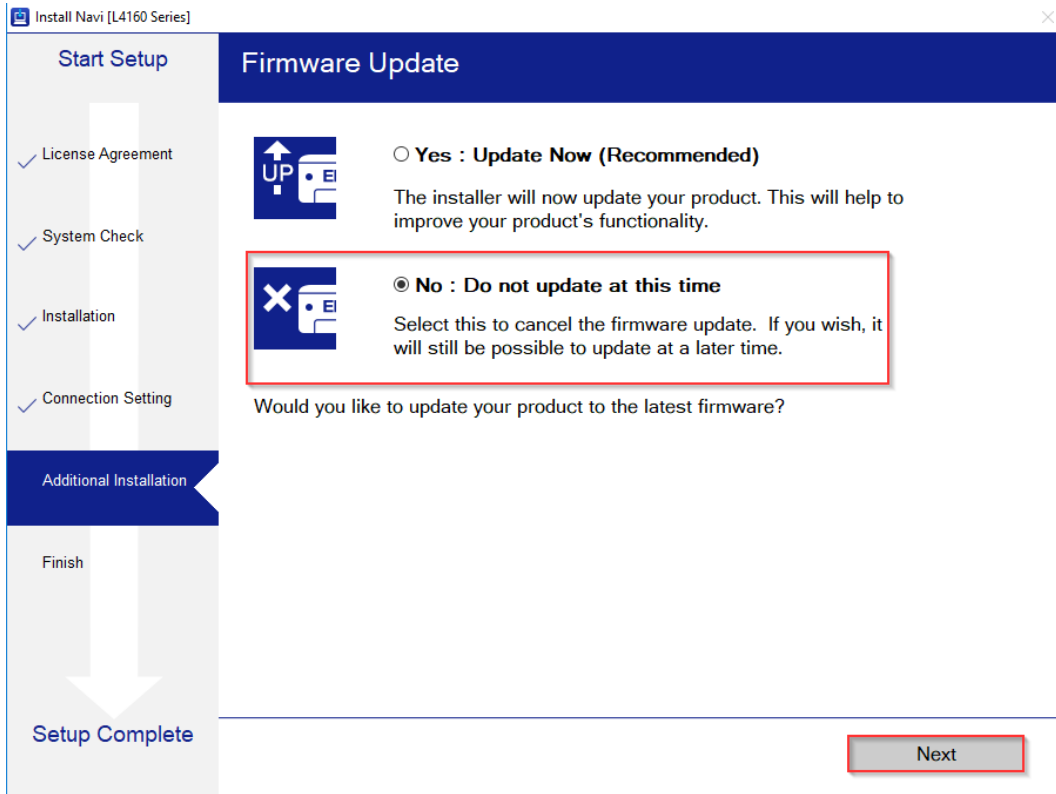

หัวข้อ : วิธีการติดตั้งไดรเวอร์เครื่องพิมพ์ แบบ USB
 รองรับปริ้นเตอร์รุ่น : L4160
 รองรับระบบปฏิบัติการ : Windows

13. จะปรากฏหน้าต่างให้อัพเดทเฟิร์มแวร์ ให้เลือก **No : Do not update at this time** จากนั้นคลิก **ถัดไป**