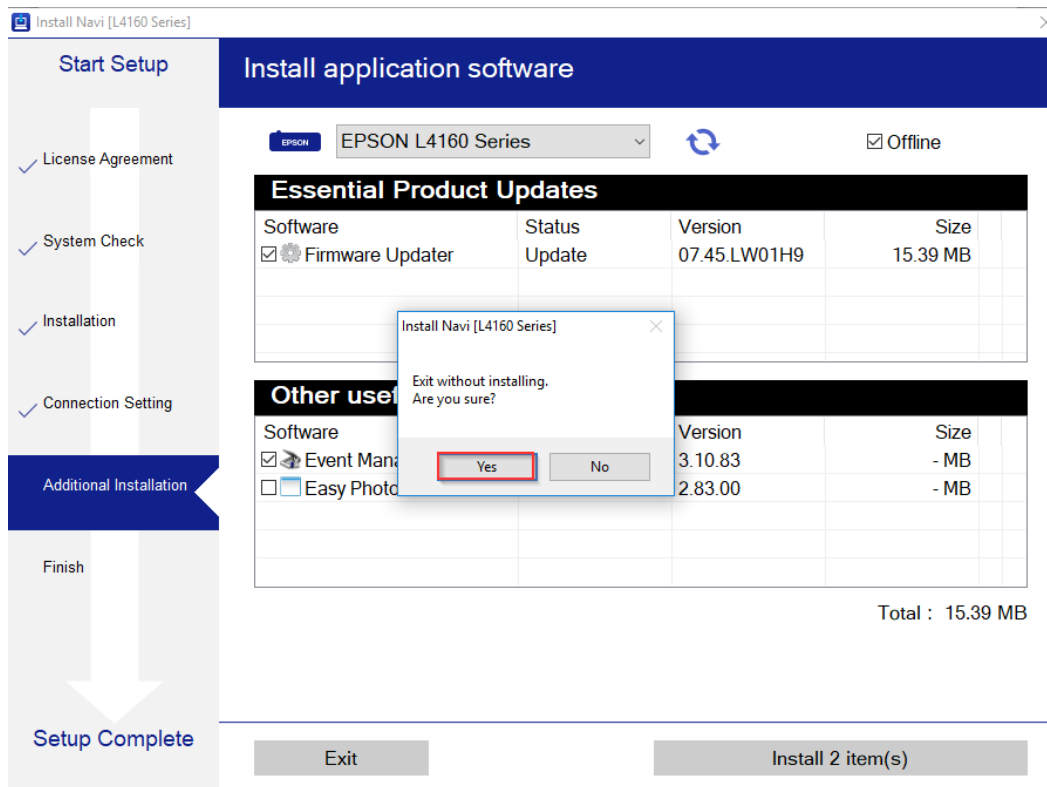

16. ตอบ "Yes"

- สอบถามข้อมูลการใช้งานผลิตภัณฑ์และบริการ โทร.0-2685-9899
- เวลาทำการ : วันจันทร์ – ศุกร์ เวลา 8.30 – 17.30 น. ยกเว้นวันหยุดนักขัตฤกษ์
- www.epson.co.th