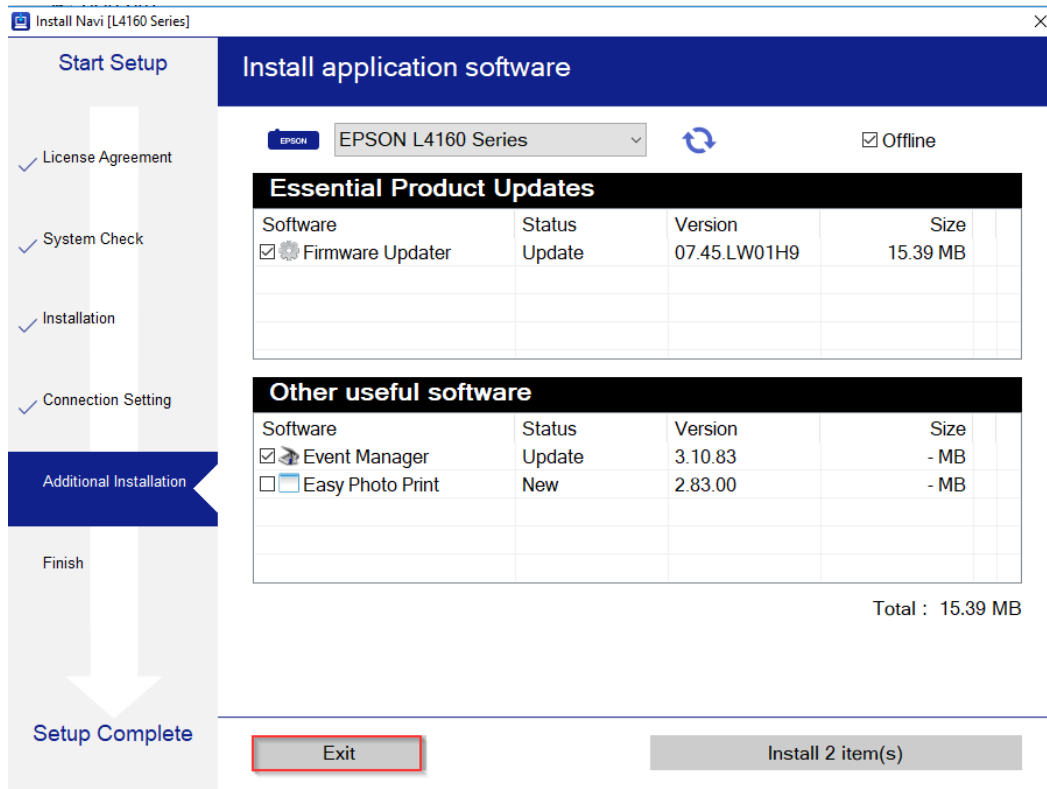

หัวข้อ : วิธีการติดตั้งไดรเวอร์เครื่องพิมพ์ แบบ USB
รองรับปริ้นเตอร์รุ่น : L4160
รองรับระบบปฏิบัติการ : Windows

15. จะปรากฏหน้าต่างให้ติดตั้งซอฟต์แวร์แอปพลิเคชัน คลิก Exit