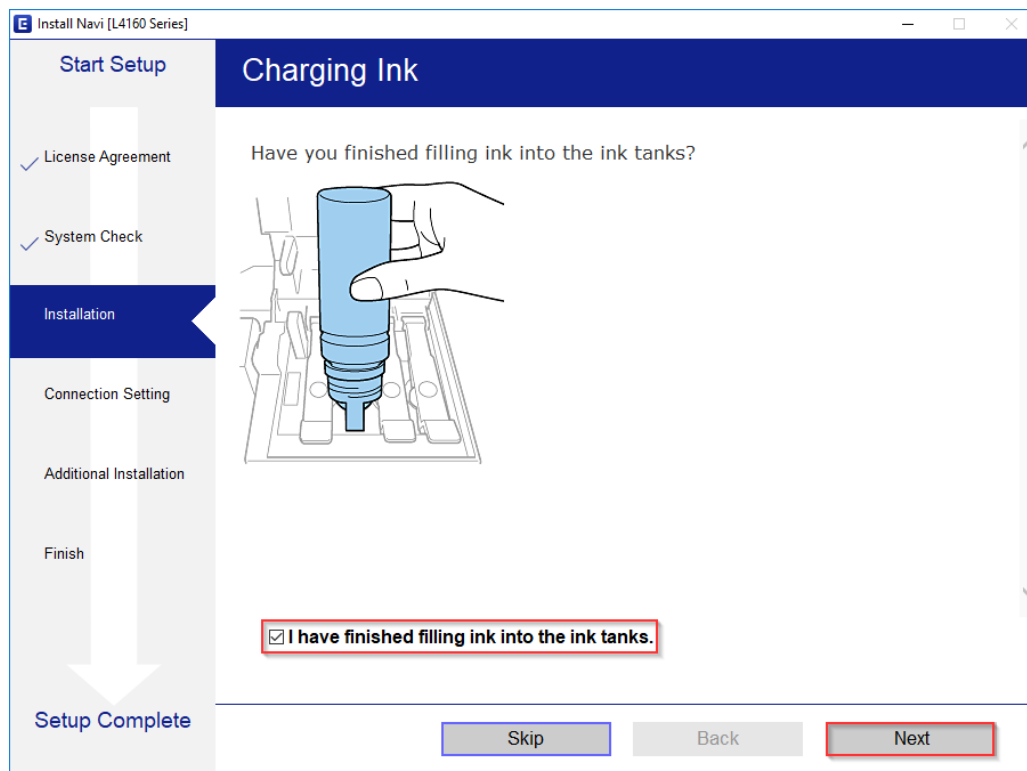

หัวข้อ : วิธีการติดตั้งไดรเวอร์เครื่องพิมพ์ แบบ USB
 รองรับปรีนเตอร์รุ่น : L4160
 รองรับระบบปฏิบัติการ : Windows

7.เลือกที่หัวข้อ **I have finished filling ink into the ink tanks.** และคลิก **Next**

8.อ่านคำแนะนำ และคลิก **Next**