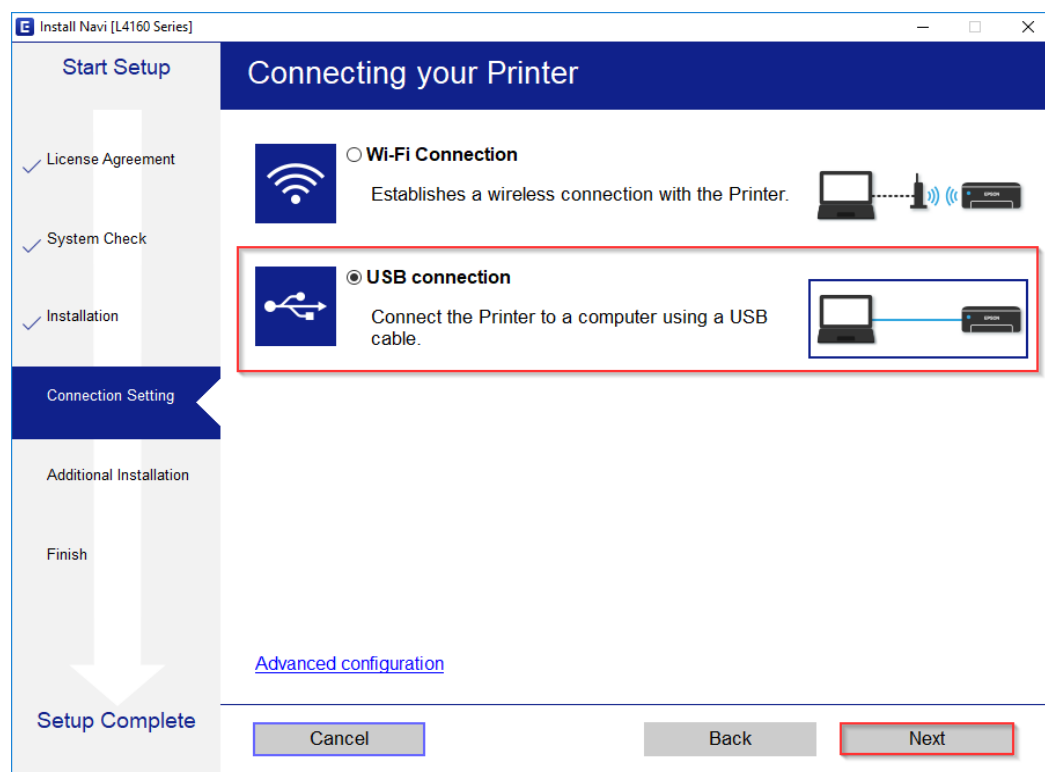

หัวข้อ : วิธีการติดตั้งไดรเวอร์เครื่องพิมพ์ แบบ **USB**
รองรับปริ้นเตอร์รุ่น : **L4160**
รองรับระบบปฏิบัติการ : **Windows**

9. จะปรากฏหน้าต่างให้เลือกประเภทการเชื่อมต่อ ให้เลือก **USB Connection** คลิก **Next**