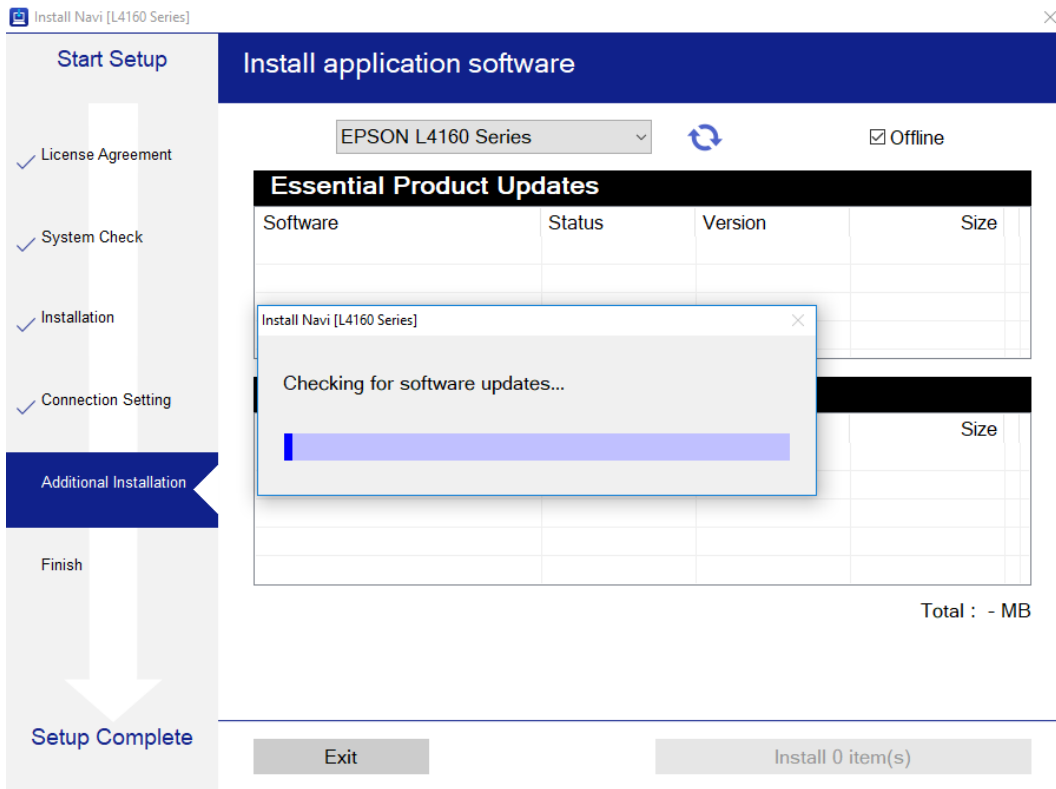

14. จะปรากฏหน้าต่างตรวจสอบการอัปเดตซอฟต์แวร์

- สอบถามข้อมูลการใช้งานผลิตภัณฑ์และบริการ โทร.0-2685-9899
- เวลาทำการ : วันจันทร์ – ศุกร์ เวลา 8.30 – 17.30 น. ยกเว้นวันหยุดนักขัตฤกษ์
- www.epson.co.th