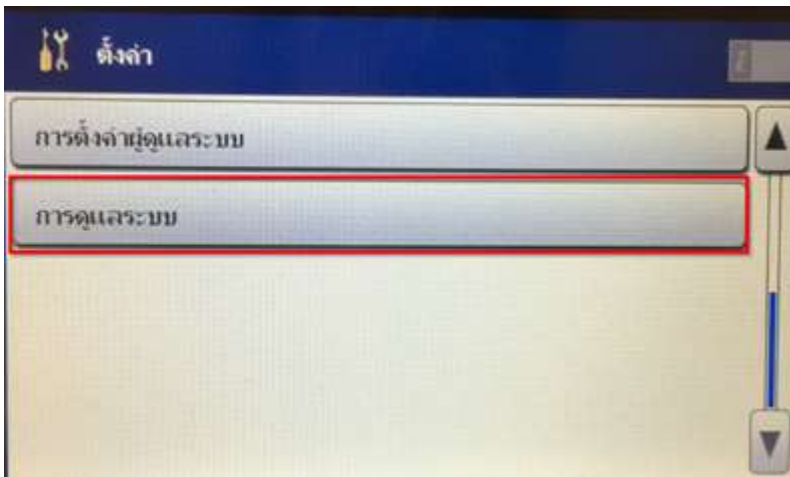

2.เข้า การดูแลระบบ