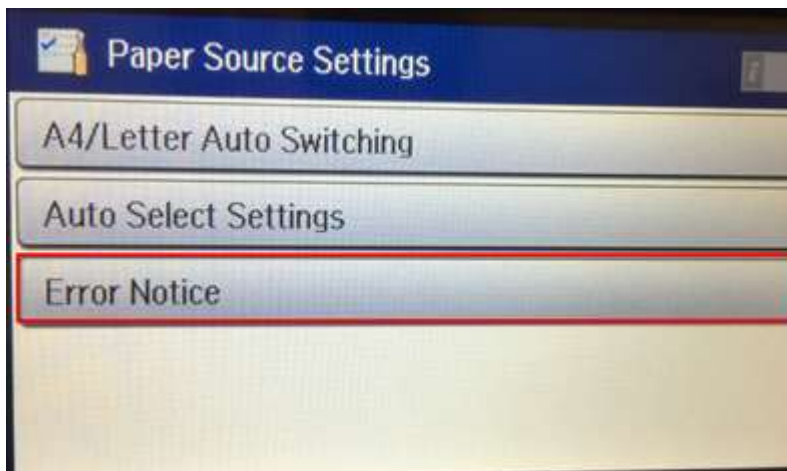

5.เข้า **Error Notice**