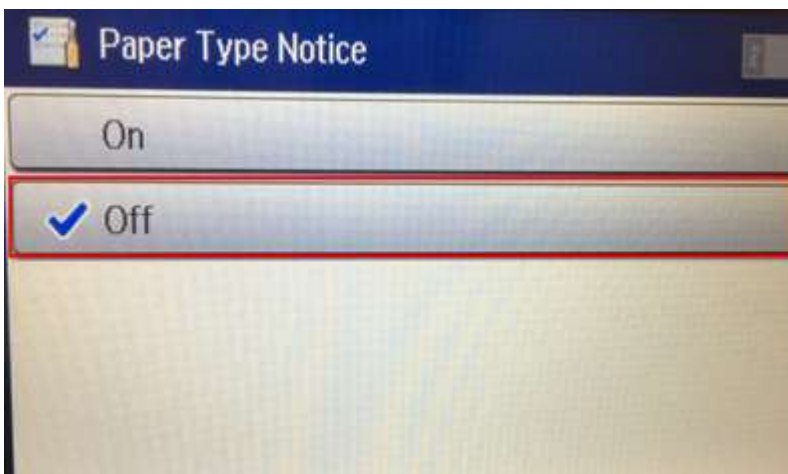

หัวข้อ : วิธีปิดการแจ้งเตือนการตั้งค่ากระดาษ
 รองรับปริ้นเตอร์รุ่น : L1455

7. กดเลือก **Off**

8. เข้า **Paper Type Notice**

9. กดเลือก **Off**

- สอบถามข้อมูลการใช้งานผลิตภัณฑ์และบริการ โทร.0-2685-9899
- เวลาทำการ : วันจันทร์ – ศุกร์ เวลา 8.30 – 17.30 น. ยกเว้นวันหยุดนักขัตฤกษ์
- www.epson.co.th