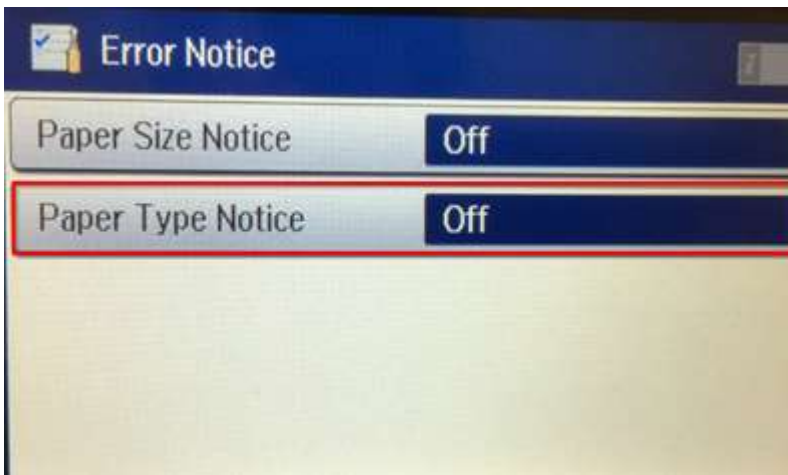

8. เข้า **Paper Type Notice**