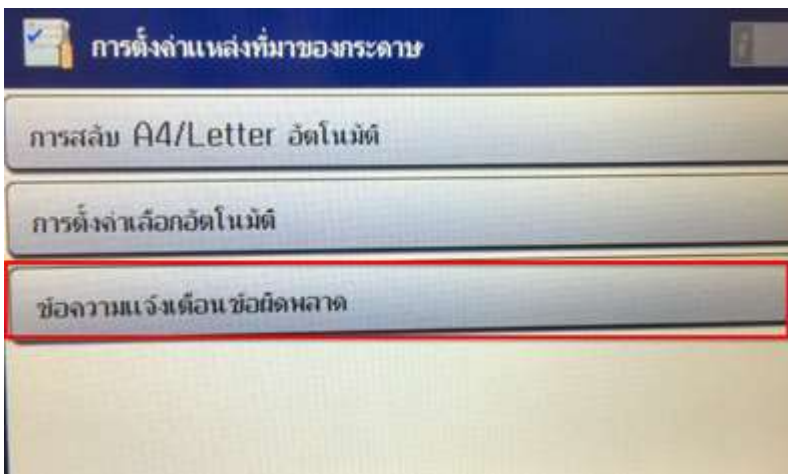

5.เข้า ข้อความแจ้งเตือนข้อผิดพลาด