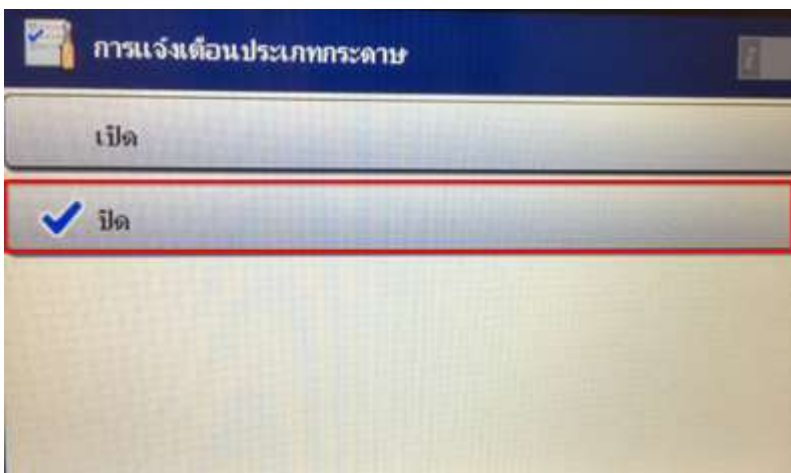

หัวข้อ : วิธีปิดการแจ้งเตือนการตั้งค่ากระดาษ
 รองรับปริ้นเตอร์รุ่น : L1455

7. กดเลือก ปิด

8. เข้า การแจ้งเตือนประเภทกระดาษ

9. กดเลือก ปิด

- สอบถามข้อมูลการใช้งานผลิตภัณฑ์และบริการ โทร.0-2685-9899
- เวลาทำการ : วันจันทร์ – ศุกร์ เวลา 8.30 – 17.30 น. ยกเว้นวันหยุดนักขัตฤกษ์
- www.epson.co.th