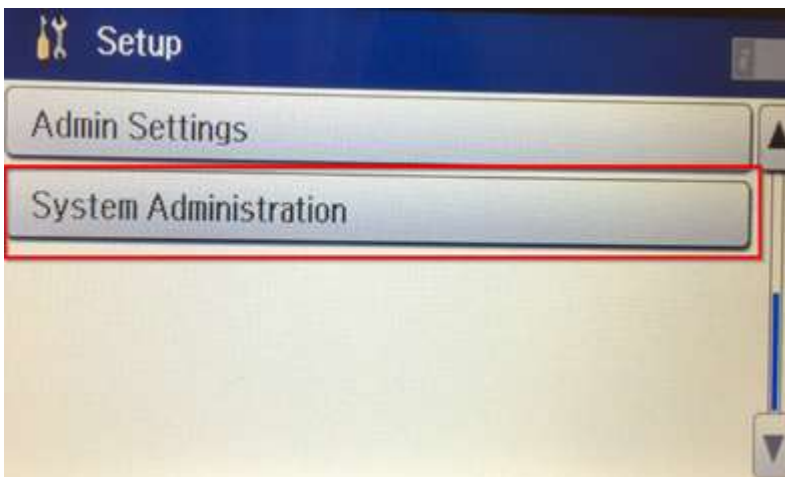

หัวข้อ : วิธีปิดการแจ้งเตือนการตั้งค่ากระดาษ
 รองรับปรีนเตอร์รุ่น : L1455

ภาษาอังกฤษ

1.เข้า **Setup**

2.เข้า **System Administration**

3.เข้า **Printer Settings**

- สอบถามข้อมูลการใช้งานผลิตภัณฑ์และบริการ โทร.0-2685-9899
- เวลาทำการ : วันจันทร์ – ศุกร์ เวลา 8.30 – 17.30 น.ยกเว้นวันหยุดนักขัตฤกษ์
- www.epson.co.th