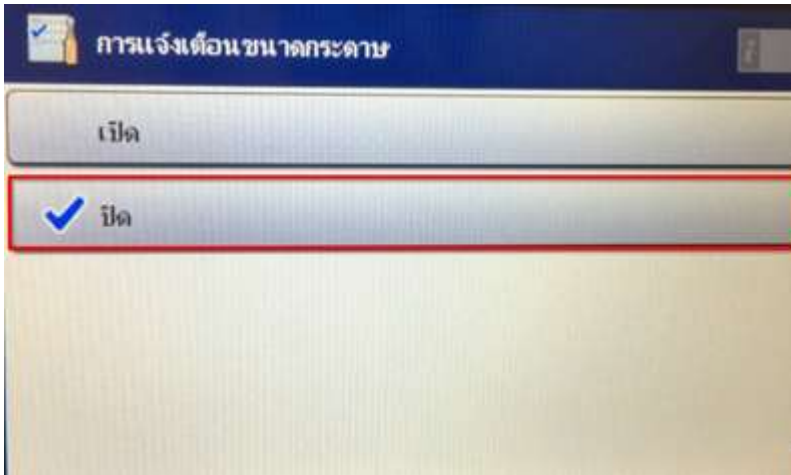

หัวข้อ : วิธีปิดการแจ้งเตือนการตั้งค่ากระดาษ
รองรับปริ้นเตอร์รุ่น : L1455

7. กดเลือก ปิด