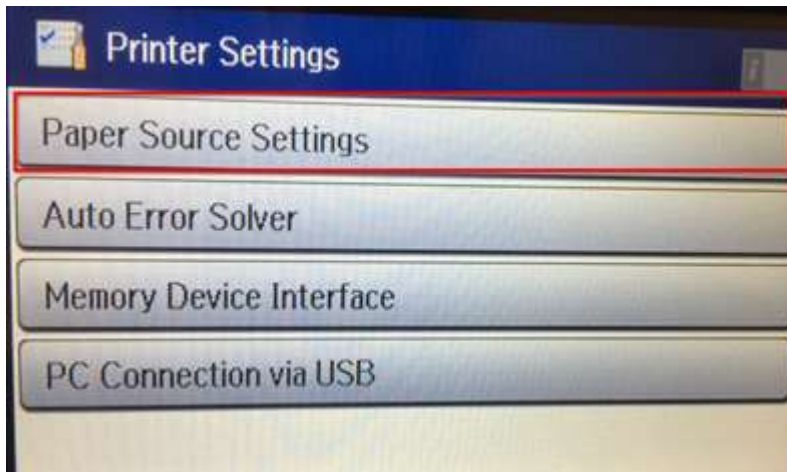

หัวข้อ : วิธีปิดการแจ้งเตือนการตั้งค่ากระดาษ
รองรับปริ้นเตอร์รุ่น : L1455

4.เข้า **Paper Source Settings**