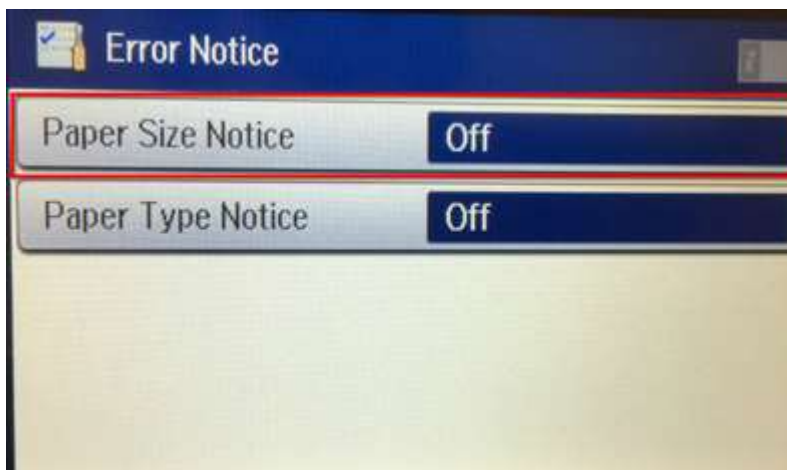

หัวข้อ : วิธีปิดการแจ้งเตือนการตั้งค่ากระดาษ
 รองรับปริ้นเตอร์รุ่น : L1455

4.เข้า **Paper Source Settings**

5.เข้า **Error Notice**

6.เข้า **Paper Size Notice**

- สอบถามข้อมูลการใช้งานผลิตภัณฑ์และบริการ โทร.0-2685-9899
- เวลาทำการ : วันจันทร์ – ศุกร์ เวลา 8.30 – 17.30 น.ยกเว้นวันหยุดนักขัตฤกษ์
- www.epson.co.th