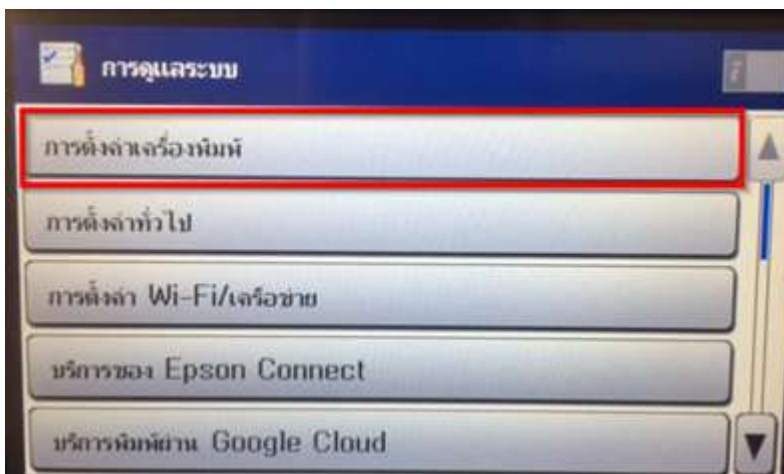

หัวข้อ : วิธีปิดการแจ้งเตือนการตั้งค่ากระดาษ
 รองรับปริ้นเตอร์รุ่น : L1455

ภาษาไทย

1.เข้า ตั้งค่า

2.เข้า การดูแลระบบ

3.เข้า การตั้งค่าเครื่องพิมพ์

- สอบถามข้อมูลการใช้งานผลิตภัณฑ์และบริการ โทร.0-2685-9899
- เวลาทำการ : วันจันทร์ – ศุกร์ เวลา 8.30 – 17.30 น.ยกเว้นวันหยุดนักขัตฤกษ์
- www.epson.co.th