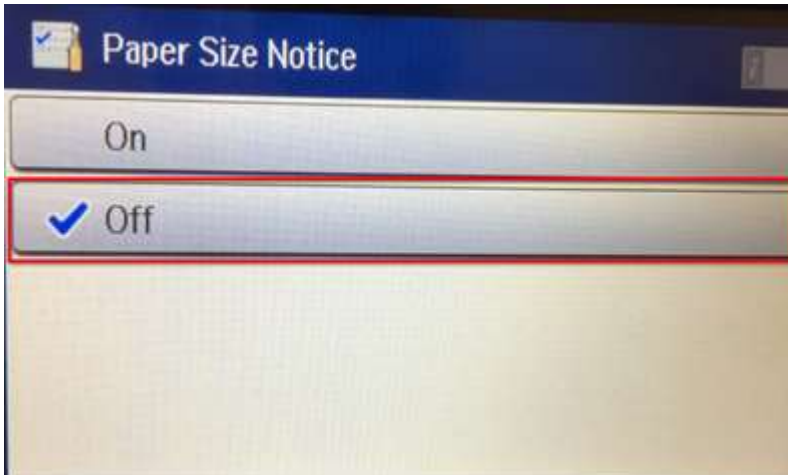

หัวข้อ : วิธีปิดการแจ้งเตือนการตั้งค่ากระดาษ
รองรับปริ้นเตอร์รุ่น : L1455

7. กดเลือก **Off**