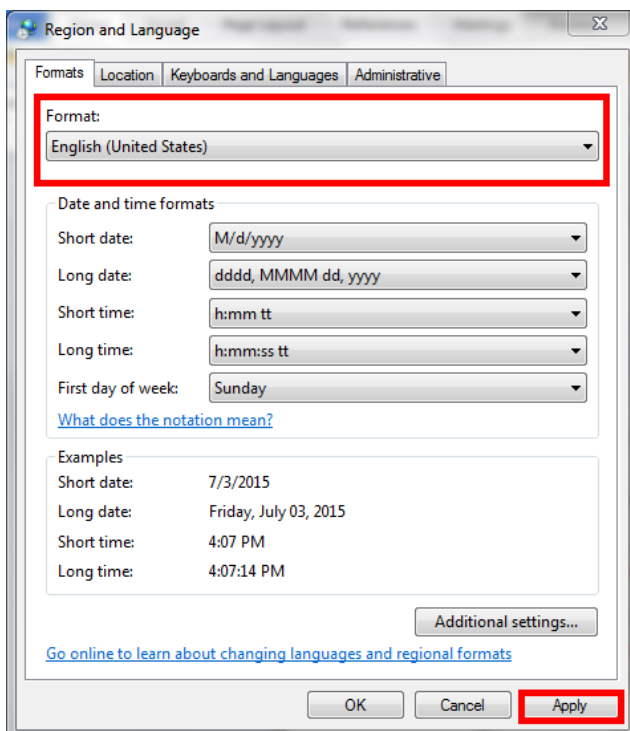

จะต้องมีการตั้งค่าที่เครื่องคอมพิวเตอร์ ดังนี้

1. คลิก **Start**

2. คลิก **Control Panel**

3. คลิก **Date and Time**

4. คลิก **Change date and time**

5. คลิก **Change calendars settings**

6. จะปรากฏหน้าต่าง **Customize Format** ให้ทำการปิดหน้าต่างนี้

7. ที่ **Format:** ให้เปลี่ยนจาก **Thai (Thailand)** เป็น **English (United States)**

8. คลิก **Apply** และปิดหน้าต่างทั้งหมด

9. จะเห็นว่าเมื่อทำการส่ง Fax แล้ว Transmission Record จะปรากฏข้อมูล Start Date/Time และ End Date/Time ดังรูป