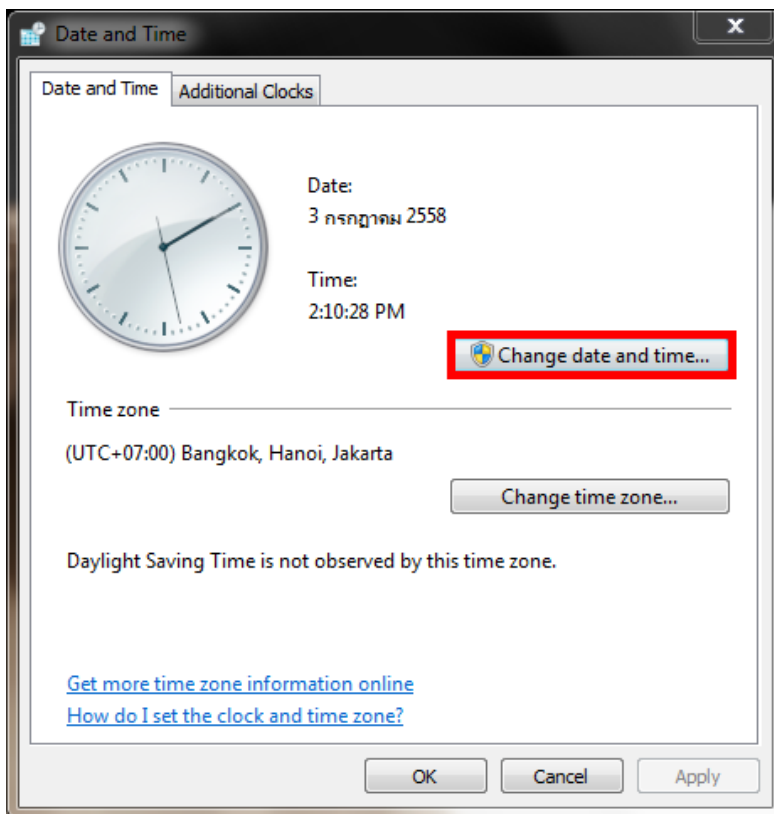

จะต้องมีการตั้งค่าที่เครื่องคอมพิวเตอร์ ดังนี้

1. คลิก **Start**

2. คลิก **Control Panel**

3. คลิก **Date and Time**

4. คลิก **Change date and time**

5. คลิก **Change calendars settings**

6. จะปรากฏหน้าต่าง **Customize Format** ให้ทำการปิดหน้าต่างนี้

7. ที่ **Format:** ให้เปลี่ยนจาก **Thai (Thailand)** เป็น **English (United States)**

8. คลิก **Apply** และปิดหน้าต่างทั้งหมด

9. จะเห็นว่าเมื่อทำการส่ง Fax แล้ว Transmission Record จะปรากฏข้อมูล Start Date/Time และ End Date/Time ดังรูป