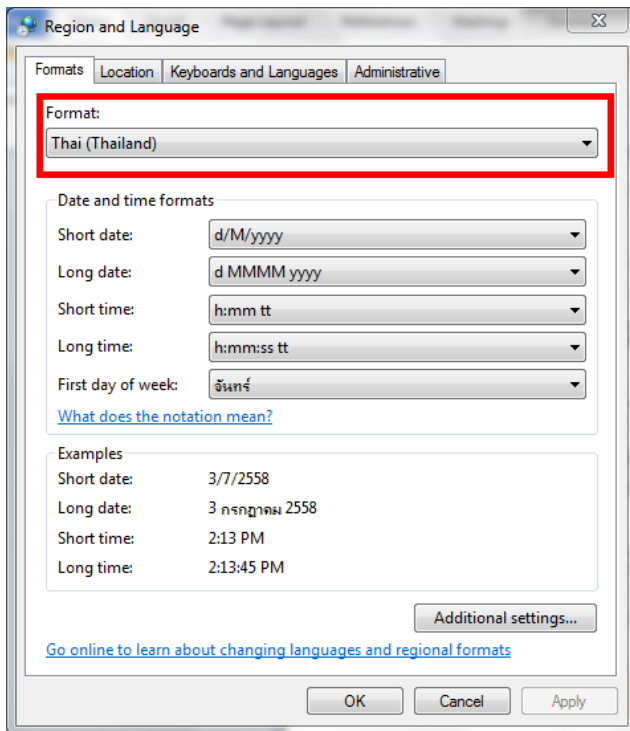

7. ที่ **Format:** ให้เปลี่ยนจาก **Thai (Thailand)** เป็น **English (United States)**