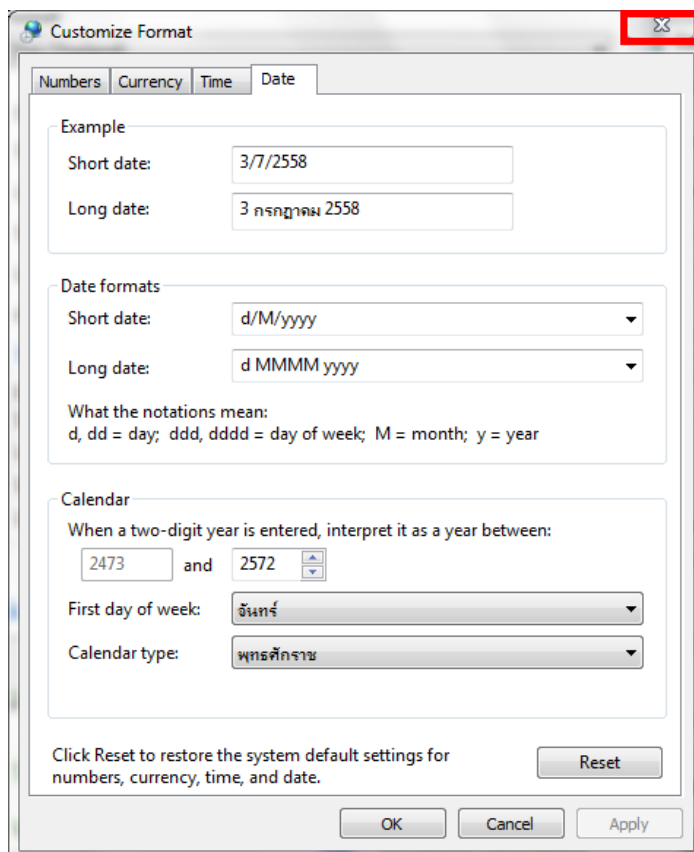

จะต้องมีการตั้งค่าที่เครื่องคอมพิวเตอร์ ดังนี้

1. คลิก **Start**

2. คลิก **Control Panel**

3. คลิก **Date and Time**

4. คลิก **Change date and time**

5. คลิก **Change calendars settings**

6. จะปรากฏหน้าต่าง **Customize Format** ให้ทำการปิดหน้าต่างนี้

7. ที่ **Format:** ให้เปลี่ยนจาก **Thai (Thailand)** เป็น **English (United States)**

8. คลิก **Apply** และปิดหน้าต่างทั้งหมด

9. จะเห็นว่าเมื่อทำการส่ง Fax แล้ว Transmission Record จะปรากฏข้อมูล Start Date/Time และ End Date/Time ดังรูป