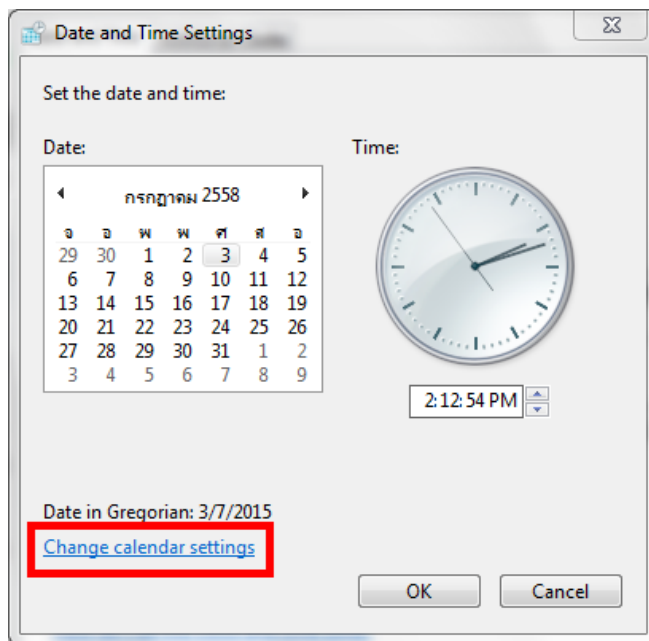

จะต้องมีการตั้งค่าที่เครื่องคอมพิวเตอร์ ดังนี้

1. คลิก **Start**

2. คลิก **Control Panel**

3. คลิก **Date and Time**

4. คลิก **Change date and time**

5. คลิก **Change calendars settings**

6. จะปรากฏหน้าต่าง **Customize Format** ให้ทำการปิดหน้าต่างนี้