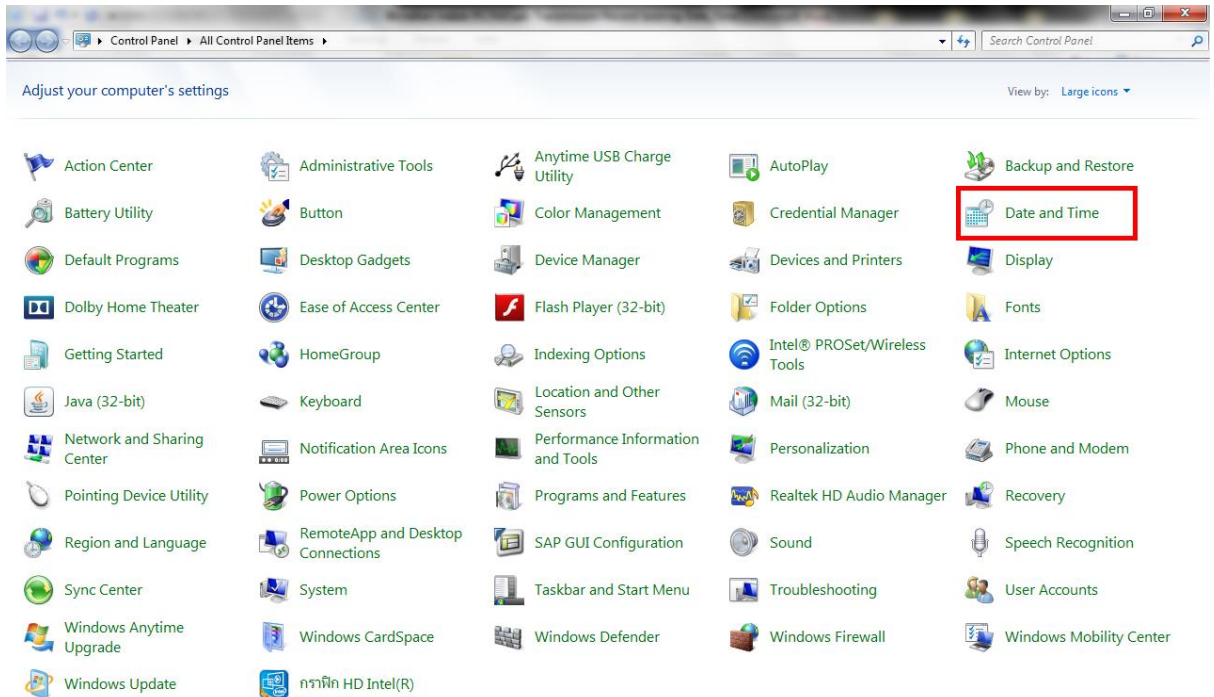

จะต้องมีการตั้งค่าที่เครื่องคอมพิวเตอร์ ดังนี้

1. คลิก **Start**

2. คลิก **Control Panel**

3. คลิก **Date and Time**

4. คลิก **Change date and time**

5. คลิก **Change calendars settings**

6. จะปรากฏหน้าต่าง **Customize Format** ให้ทำการปิดหน้าต่างนี้