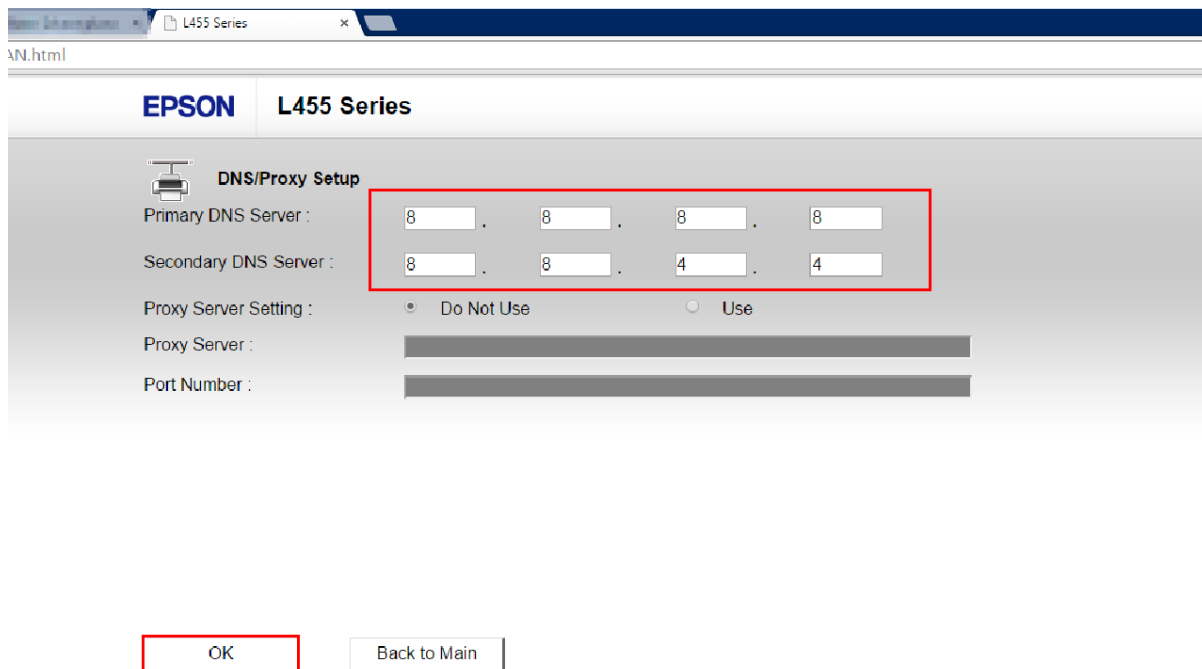

3. กรอก Primary DNS Server และ Secondary DNS Server และคลิก OK

- สอบถามข้อมูลการใช้งานผลิตภัณฑ์และบริการ โทร.0-2685-9899
- เวลาทำการ : วันจันทร์ – ศุกร์ เวลา 8.30 – 17.30 น.ยกเว้นวันหยุดนักขัตฤกษ์
- www.epson.co.th