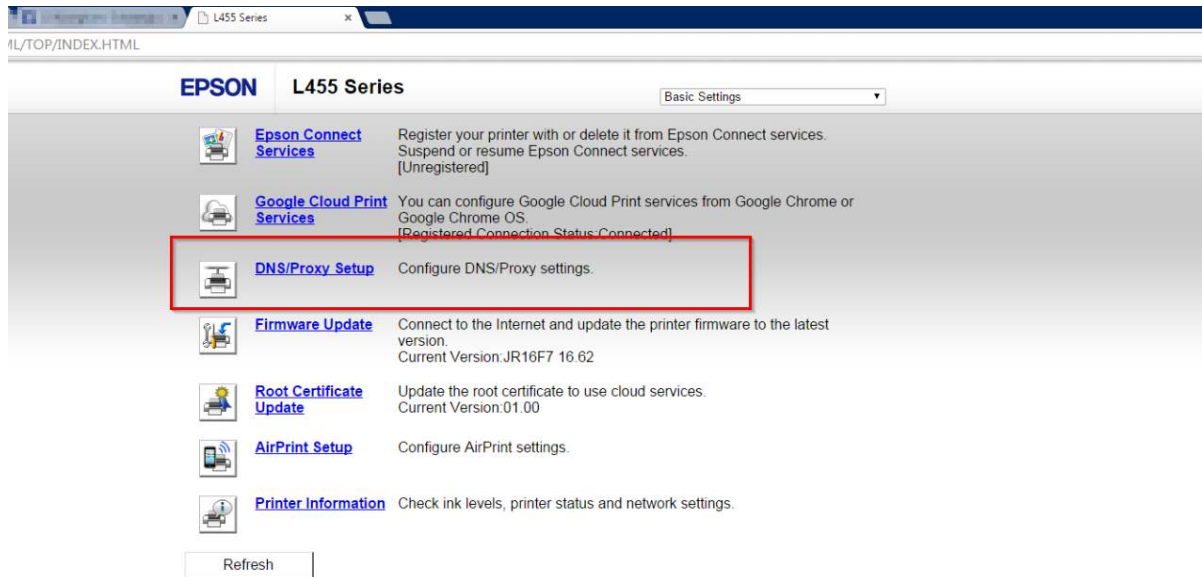

หัวข้อ : วิธีแก้ไข Register Google Cloud Print ไม่ได้
รองรับปริ้นเตอร์รุ่น : ตัวอย่างรุ่น L455

2. เข้าไปที่ IP Address ของเครื่องพิมพ์ แล้วเลือก DNS/Proxy Setup