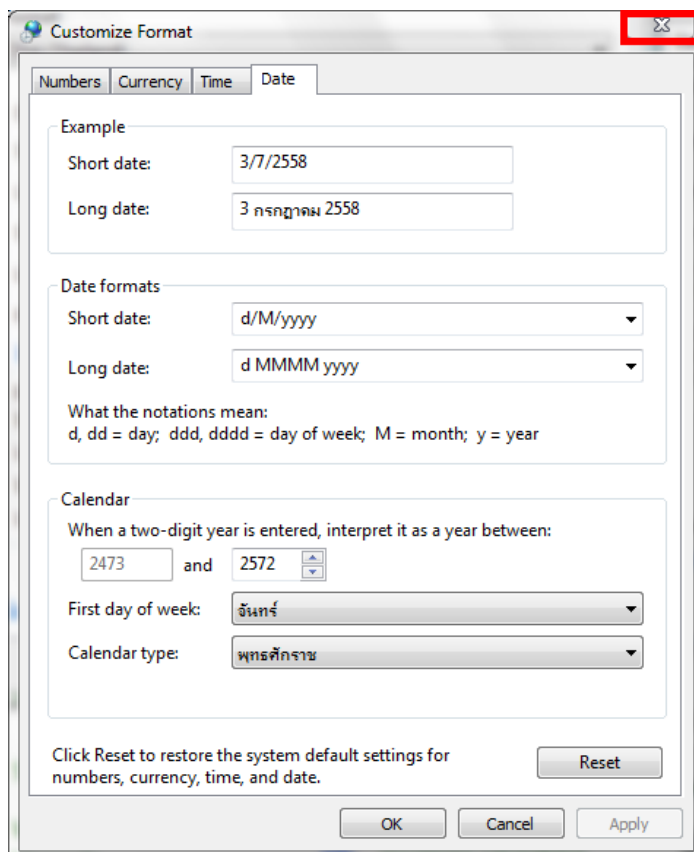

6. จะปรากฏหน้าต่าง **Customize Format** ให้ทำการปิดหน้าต่างนี้