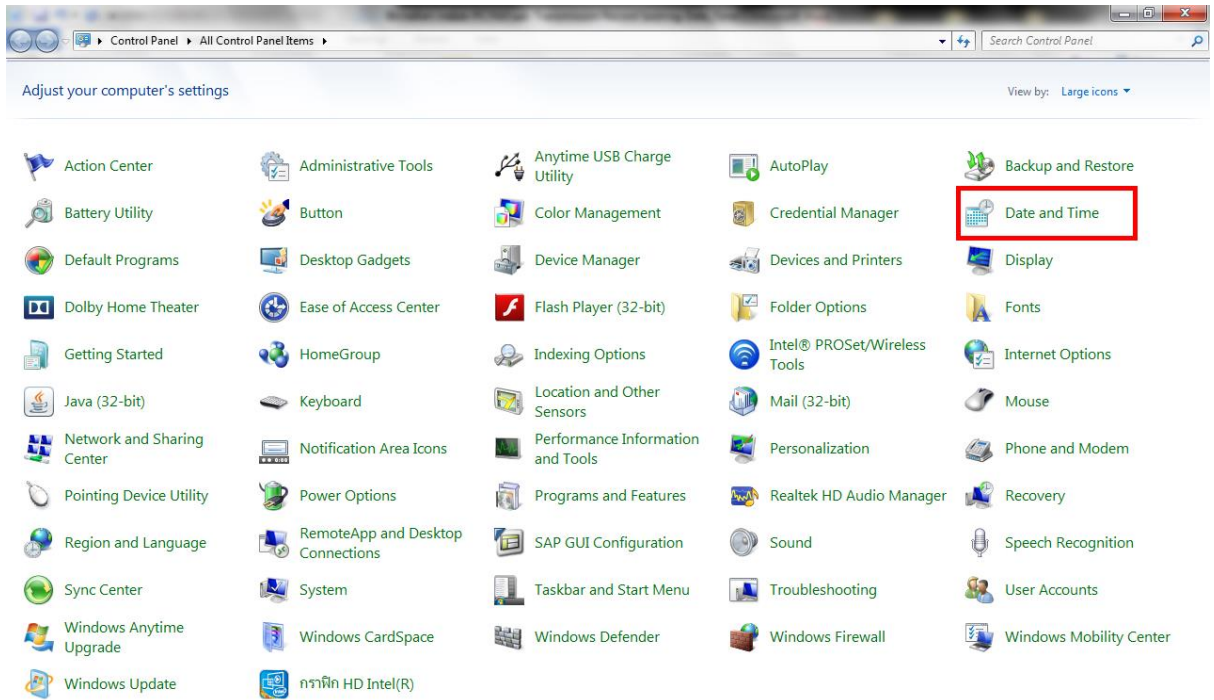

At the bottom right of the window, it says "Selection Number: 0 (0 bytes)".

จะต้องมีการตั้งค่าที่เครื่องคอมพิวเตอร์ ดังนี้

1. คลิก **Start**

2. คลิก **Control Panel**

3. คลิก **Date and Time**

4. คลิก **Change date and time**