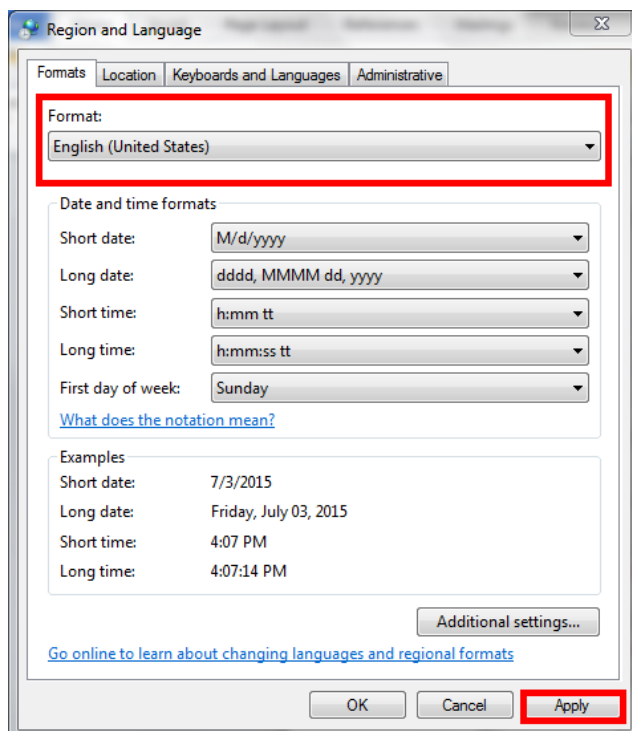

The screenshot shows a window titled "Fax Transmission Record" with a menu bar (File, Edit, View, Help) and a toolbar. Below the toolbar is a table with the following columns: Start Date/Time, End Date/Time, Recipient, Company/Corp., Fax Number, Status, Number of P..., and Image Quality. The first two columns are highlighted with a red box, indicating they are empty. The table contains five rows of data:

At the bottom right of the window, it says "Selection Number: 0 (0 bytes)".

จะต้องมีการตั้งค่าที่เครื่องคอมพิวเตอร์ ดังนี้

1. คลิก **Start**

2. คลิก **Control Panel**

3. คลิก **Date and Time**

4. คลิก **Change date and time**

5. คลิก **Change calendars settings**

6. จะปรากฏหน้าต่าง **Customize Format** ให้ทำการปิดหน้าต่างนี้

7. ที่ **Format:** ให้เปลี่ยนจาก **Thai (Thailand)** เป็น **English (United States)**

8. คลิก **Apply** และปิดหน้าต่างทั้งหมด

9. จะเห็นว่าเมื่อทำการส่ง Fax แล้ว Transmission Record จะปรากฏข้อมูล Start Date/Time และ End Date/Time ดังรูป

Start Date/Time	End Date/Time	Recipient	Company/Corp.	Fax Number	Status	Number of P...	Image Quality
				9026700669	Sent	1	Fine
				9026700669	Sent	1	Fine
				9026700669	Sent	1	Fine
				9026700669	Transmission canceled	1	Fine
				026700669	Transmission canceled	1	Fine
7/3/2015 4:26:28 PM	7/3/2015 4:29:17 PM			027548670	No dial tone detected	1	Fine